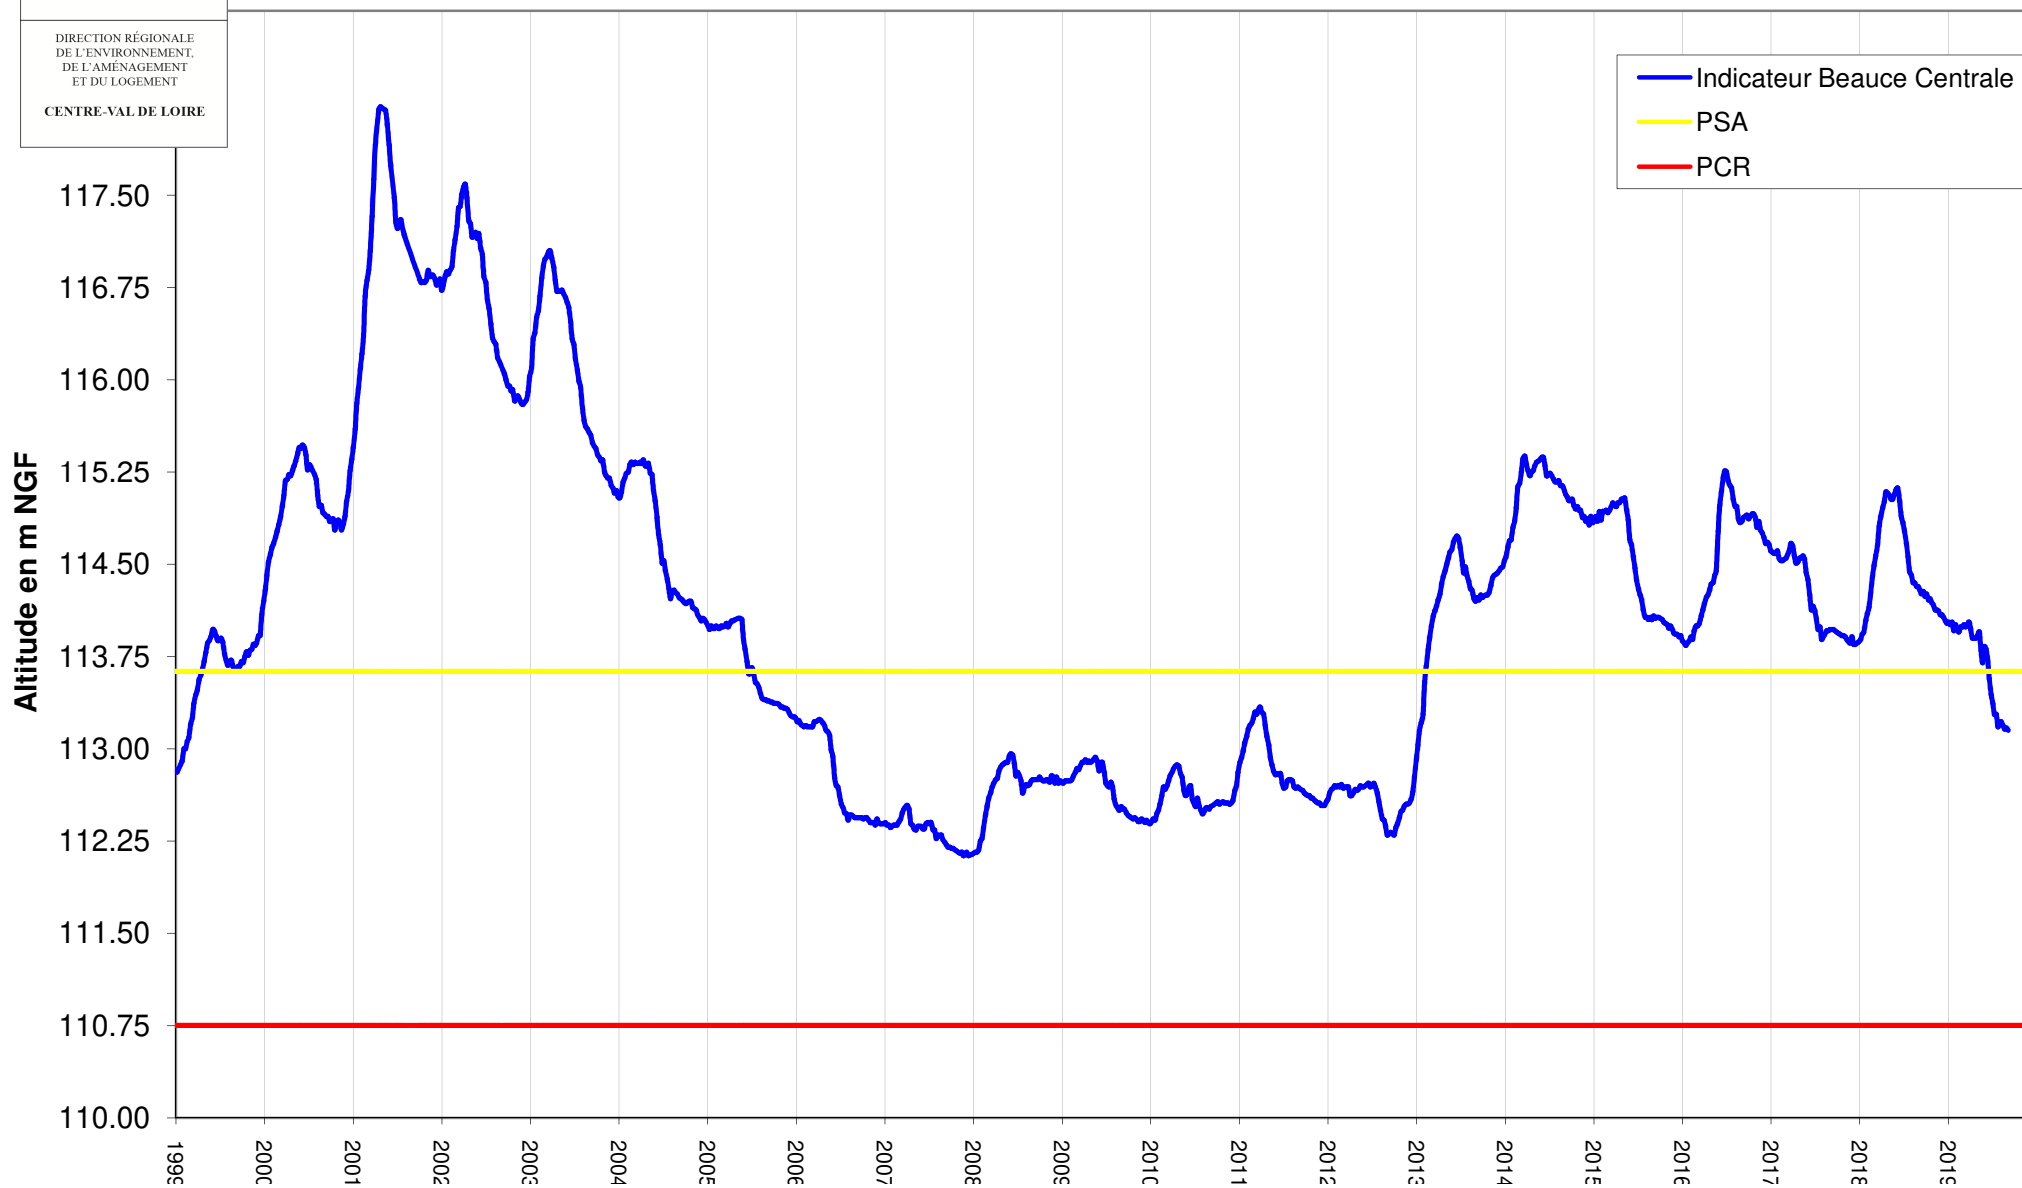

DIRECTION RÉGIONALE
DE L'ENVIRONNEMENT,
DE L'AMÉNAGEMENT
ET DU LOGEMENT
CENTRE-VAL DE LOIRE

Nappe de Beauce Indicateur Beauce centrale au : 15/09/2019

date	valeur (m NGF)	* variation hebdomadaire
16-sept-18	114.29	
23-sept-18	114.26	-0.03
30-sept-18	114.28	0.02
7-oct-18	114.24	-0.04
14-oct-18	114.26	0.02
21-oct-18	114.21	-0.05
28-oct-18	114.22	0.01
4-nov-18	114.19	-0.03
11-nov-18	114.17	-0.02
18-nov-18	114.13	-0.04
25-nov-18	114.13	0
2-déc-18	114.12	-0.01
9-déc-18	114.09	-0.03
16-déc-18	114.09	0
23-déc-18	114.07	-0.02
30-déc-18	114.04	-0.03
6-janv-19	114.04	0
13-janv-19	114.04	0
20-janv-19	114.04	0
27-janv-19	114.04	0
3-févr-19	114.04	0
10-févr-19	114.04	0
17-févr-19	114.04	0
24-févr-19	113.95	-0.09
3-mars-19	113.99	0.04
10-mars-19	113.99	0
17-mars-19	114.01	0.02
24-mars-19	113.99	-0.02
31-mars-19	114.01	0.02
7-avr-19	114.03	0.02
14-avr-19	113.97	-0.06
21-avr-19	113.9	-0.07
28-avr-19	113.9	0
5-mai-19	113.9	0
12-mai-19	113.92	0.02
19-mai-19	113.95	0.03
26-mai-19	113.8	-0.15
2-juin-19	113.7	-0.1
9-juin-19	113.83	0.13
16-juin-19	113.81	-0.02
23-juin-19	113.72	-0.09
30-juin-19	113.57	-0.15
7-juil-19	113.44	-0.13
14-juil-19	113.37	-0.07
21-juil-19	113.28	-0.09
28-juil-19	113.28	0
4-août-19	113.18	-0.1
11-août-19	113.21	0.03
18-août-19	113.22	0.01
25-août-19	113.19	-0.03
1-sept-19	113.16	-0.03
8-sept-19	113.17	0.01
15-sept-19	113.15	-0.02

DIRECTION RÉGIONALE
DE L'ENVIRONNEMENT,
DE L'AMÉNAGEMENT
ET DU LOGEMENT
CENTRE-VAL DE LOIRE

Indicateur Beauce centrale

(moyenne en m NGF des niveaux des piézomètres de Fains-la-Folie, Epieds-en-Beauce, Ouzouer-le-Marché, Saint-Léger-des-Aubées et Batilly-en-Gâtinais)

- Indicateur Beauce Centrale
- PSA
- PCR

DIRECTION RÉGIONALE
DE L'ENVIRONNEMENT,
DE L'AMÉNAGEMENT
ET DU LOGEMENT
CENTRE-VAL DE LOIRE

Indicateur Beauce centrale

(moyenne en m NGF des niveaux des piézomètres de Fains-la-Folie, Epieds-en-Beauce, Ouzouer-le-Marché, Saint-Léger-des-Aubées et Batilly-en-Gâtinais)