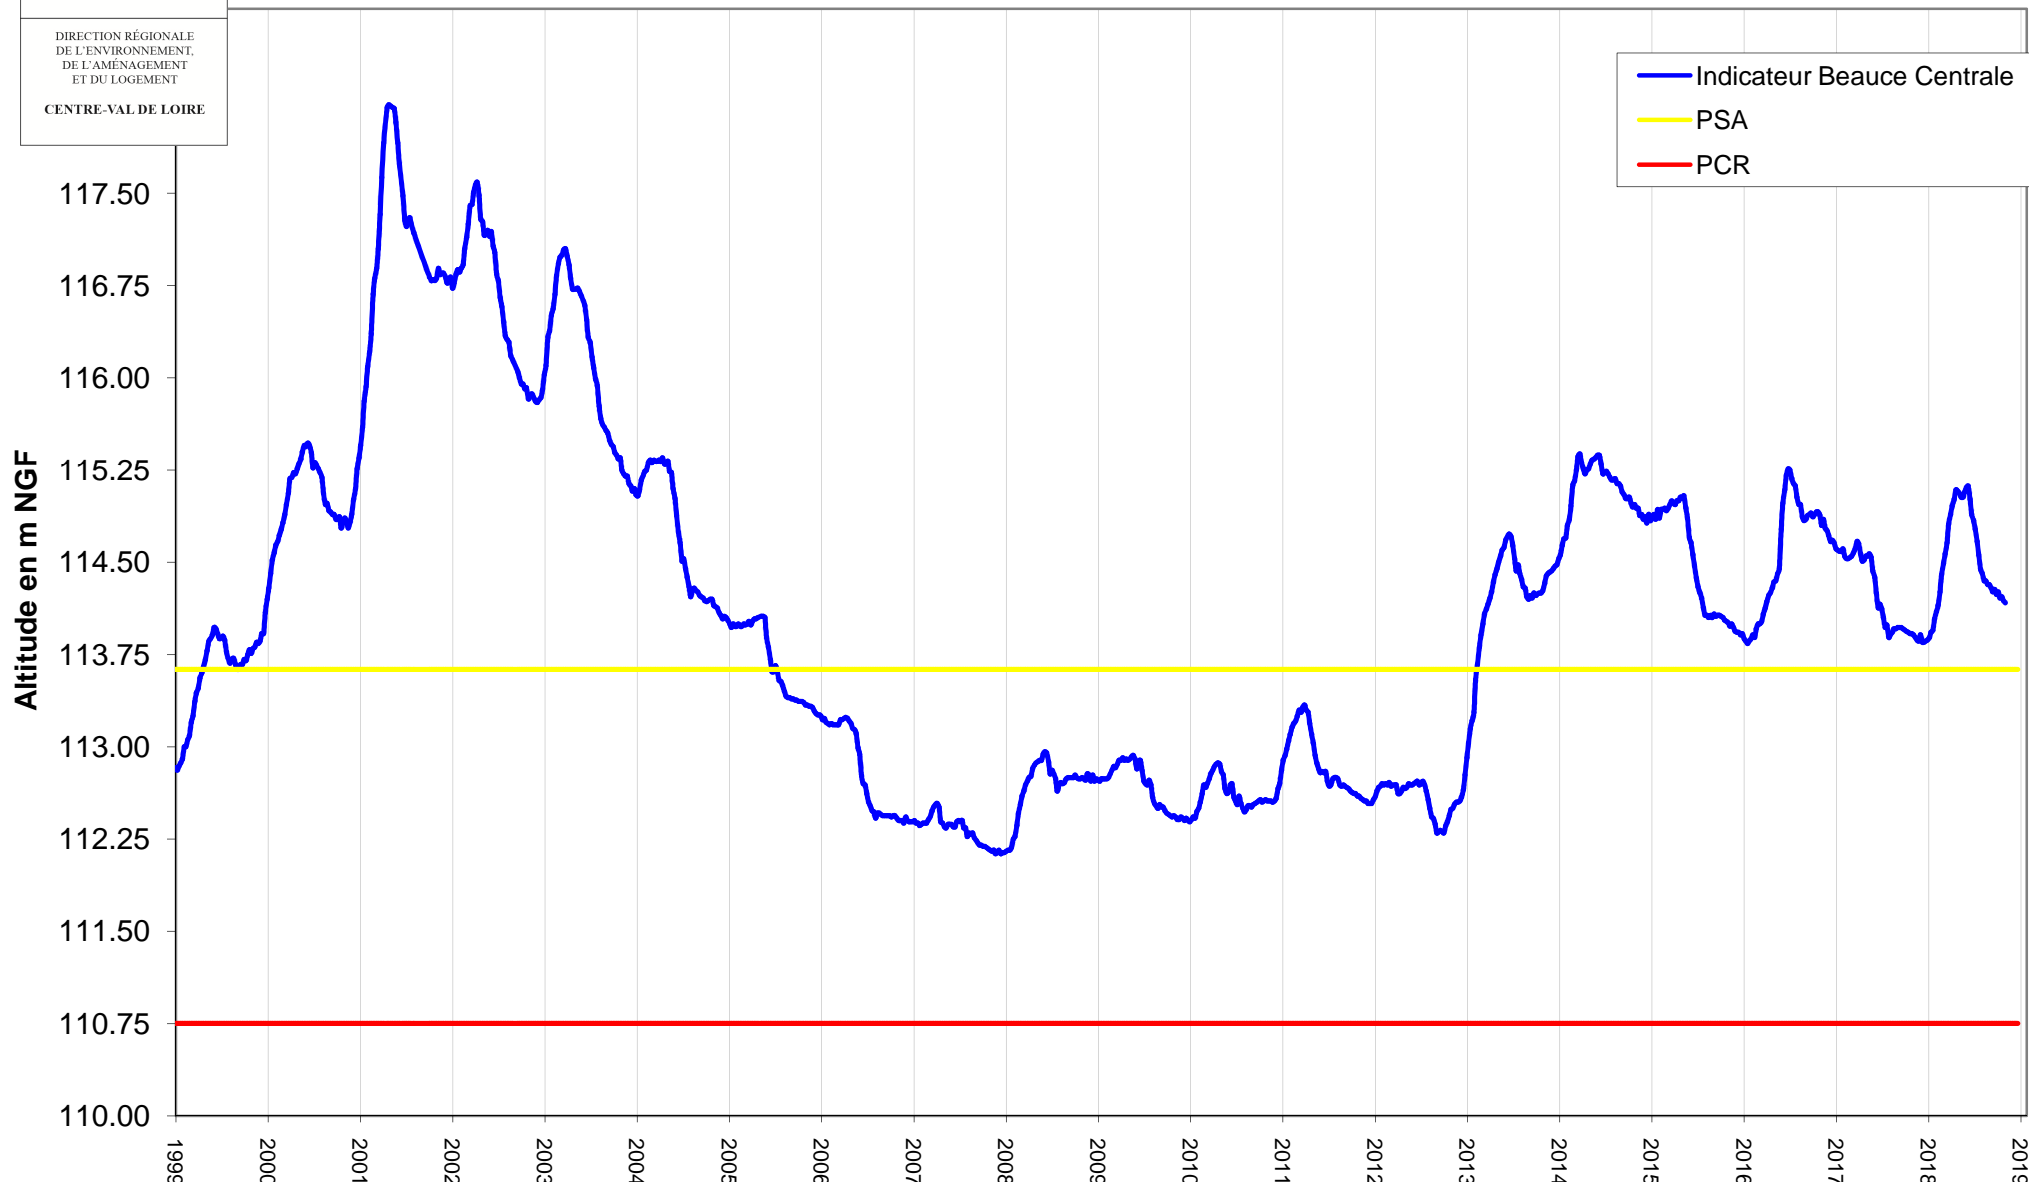

DIRECTION RÉGIONALE
DE L'ENVIRONNEMENT,
DE L'AMÉNAGEMENT
ET DU LOGEMENT
CENTRE-VAL DE LOIRE

Nappe de Beauce Indicateur Beauce centrale au : 11/11/2018

date	valeur (m NGF)	* variation hebdomadaire
12-nov-17	113.91	
19-nov-17	113.89	-0.02
26-nov-17	113.87	-0.02
3-déc-17	113.86	-0.01
10-déc-17	113.91	0.05
17-déc-17	113.85	-0.06
24-déc-17	113.85	0
31-déc-17	113.86	0.01
7-janv-18	113.87	0.01
14-janv-18	113.89	0.02
21-janv-18	113.93	0.04
28-janv-18	113.95	0.02
4-févr-18	114.04	0.09
11-févr-18	114.1	0.06
18-févr-18	114.15	0.05
25-févr-18	114.26	0.11
4-mars-18	114.4	0.14
11-mars-18	114.49	0.09
18-mars-18	114.57	0.08
25-mars-18	114.66	0.09
1-avr-18	114.81	0.15
8-avr-18	114.89	0.08
15-avr-18	114.96	0.07
22-avr-18	115.01	0.05
29-avr-18	115.09	0.08
6-mai-18	115.08	-0.01
13-mai-18	115.06	-0.02
20-mai-18	115.03	-0.03
27-mai-18	115.03	0
3-juin-18	115.07	0.04
10-juin-18	115.11	0.04
17-juin-18	115.12	0.01
24-juin-18	115.01	-0.11
1-juil-18	114.89	-0.12
8-juil-18	114.84	-0.05
15-juil-18	114.77	-0.07
22-juil-18	114.67	-0.1
29-juil-18	114.56	-0.11
5-août-18	114.44	-0.12
12-août-18	114.41	-0.03
19-août-18	114.35	-0.06
26-août-18	114.35	0
2-sept-18	114.32	-0.03
9-sept-18	114.32	0
16-sept-18	114.29	-0.03
23-sept-18	114.26	-0.03
30-sept-18	114.28	0.02
7-oct-18	114.24	-0.04
14-oct-18	114.26	0.02
21-oct-18	114.21	-0.05
28-oct-18	114.22	0.01
4-nov-18	114.19	-0.03
11-nov-18	114.17	-0.02

- Indicateur Beauce Centrale
- PSA
- PCR

DIRECTION RÉGIONALE
DE L'ENVIRONNEMENT,
DE L'AMÉNAGEMENT
ET DU LOGEMENT
CENTRE-VAL DE LOIRE

Indicateur Beauce centrale

(moyenne en m NGF des niveaux des piézomètres de Fains-la-Folie, Epieds-en-Beauce, Ouzouer-le-Marché, Saint-Léger-des-Aubées et Batilly-en-Gâtinais)