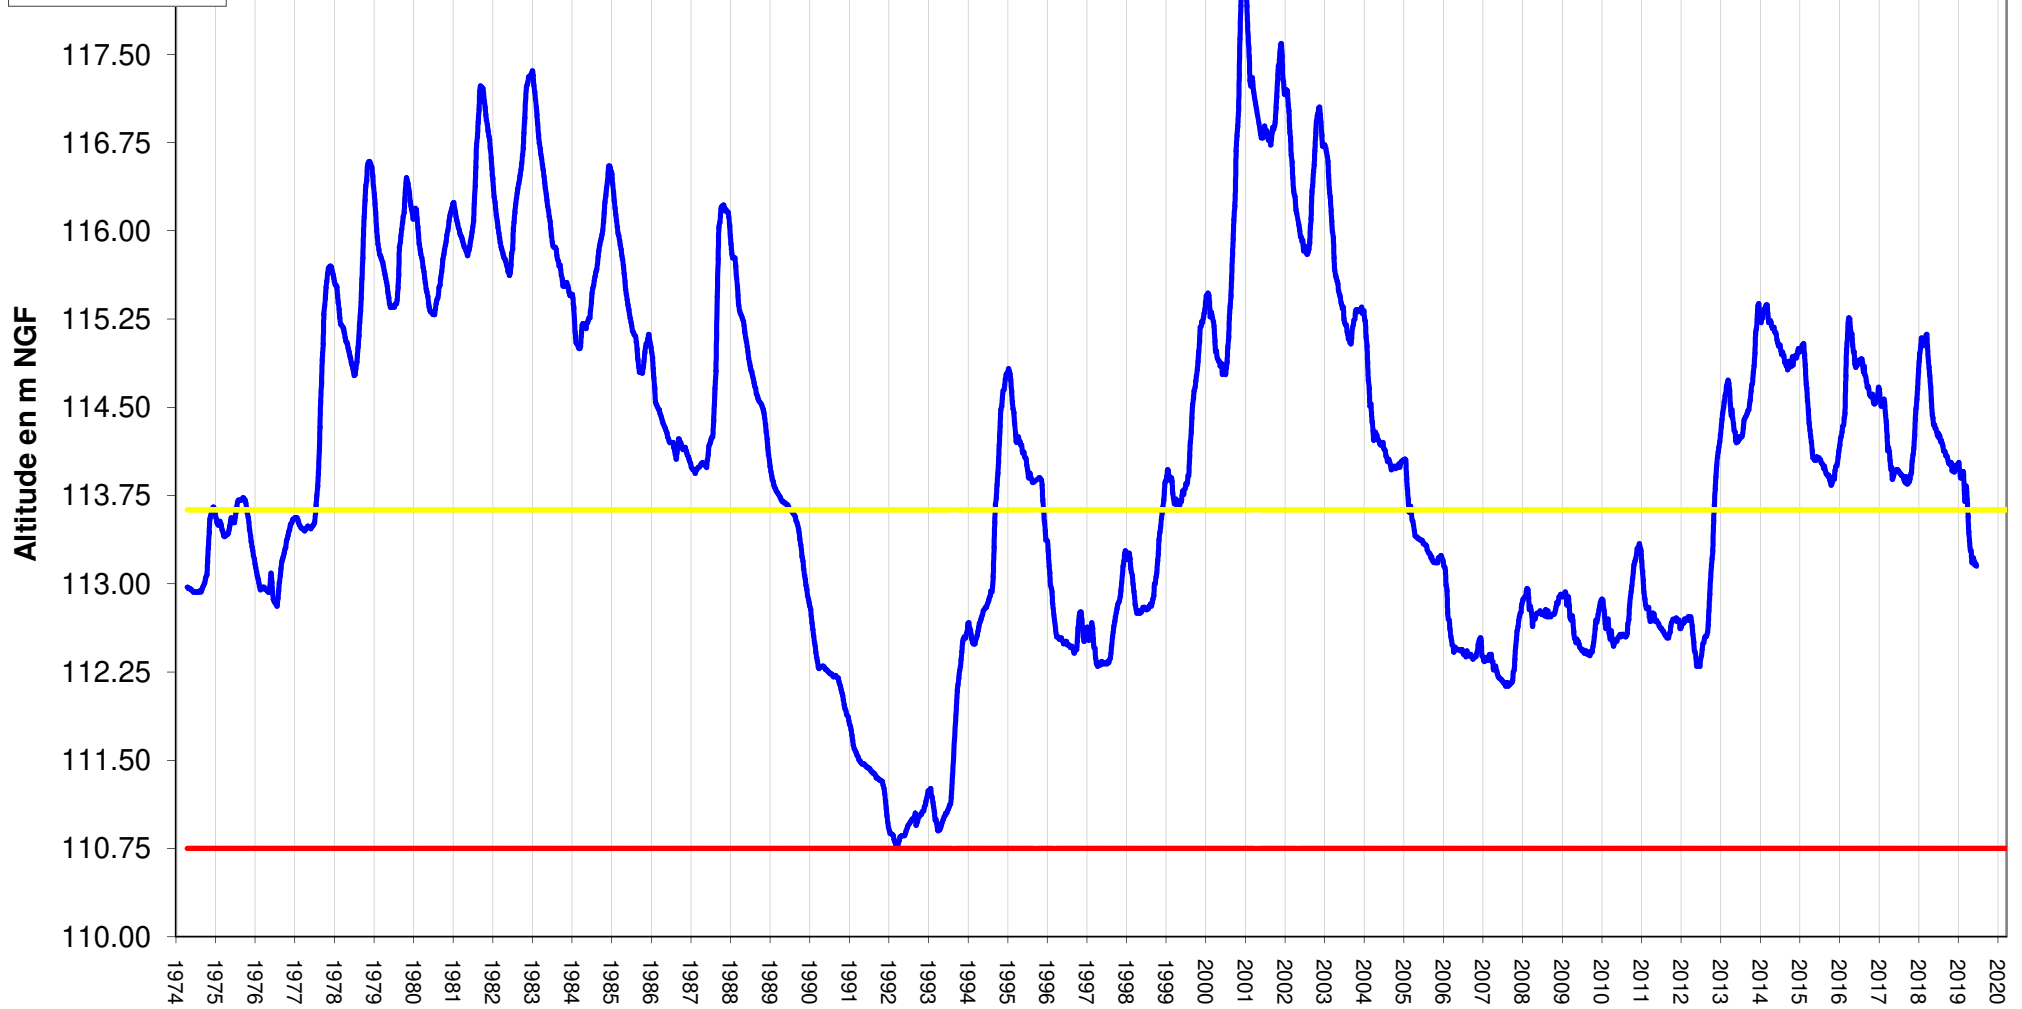

DIRECTION RÉGIONALE
DE L'ENVIRONNEMENT,
DE L'AMÉNAGEMENT
ET DU LOGEMENT
CENTRE-VAL DE LOIRE

Nappe de Beauce Indicateur Beauce centrale au : 15/09/2019

date	valeur (m NGF)	* variation hebdomadaire
16-sept-18	114.29	
23-sept-18	114.26	-0.03
30-sept-18	114.28	0.02
7-oct-18	114.24	-0.04
14-oct-18	114.26	0.02
21-oct-18	114.21	-0.05
28-oct-18	114.22	0.01
4-nov-18	114.19	-0.03
11-nov-18	114.17	-0.02
18-nov-18	114.13	-0.04
25-nov-18	114.13	0
2-déc-18	114.12	-0.01
9-déc-18	114.09	-0.03
16-déc-18	114.09	0
23-déc-18	114.07	-0.02
30-déc-18	114.04	-0.03
6-janv-19	114.04	0
13-janv-19	114.04	0
20-janv-19	114.04	0
27-janv-19	114.04	0
3-févr-19	114.04	0
10-févr-19	114.04	0
17-févr-19	114.04	0
24-févr-19	113.95	-0.09
3-mars-19	113.99	0.04
10-mars-19	113.99	0
17-mars-19	114.01	0.02
24-mars-19	113.99	-0.02
31-mars-19	114.01	0.02
7-avr-19	114.03	0.02
14-avr-19	113.97	-0.06
21-avr-19	113.9	-0.07
28-avr-19	113.9	0
5-mai-19	113.9	0
12-mai-19	113.92	0.02
19-mai-19	113.95	0.03
26-mai-19	113.8	-0.15
2-juin-19	113.7	-0.1
9-juin-19	113.83	0.13
16-juin-19	113.81	-0.02
23-juin-19	113.72	-0.09
30-juin-19	113.57	-0.15
7-juil-19	113.44	-0.13
14-juil-19	113.37	-0.07
21-juil-19	113.28	-0.09
28-juil-19	113.28	0
4-août-19	113.18	-0.1
11-août-19	113.21	0.03
18-août-19	113.22	0.01
25-août-19	113.19	-0.03
1-sept-19	113.16	-0.03
8-sept-19	113.17	0.01
15-sept-19	113.15	-0.02

DIRECTION RÉGIONALE
DE L'ENVIRONNEMENT,
DE L'AMÉNAGEMENT
ET DU LOGEMENT
CENTRE-VAL DE LOIRE

Indicateur Beauce centrale

(moyenne en m NGF des niveaux des piézomètres de Fains-la-Folie, Epieds-en-Beauce, Ouzouer-le-Marché, Saint-Léger-des-Aubées et Batilly-en-Gâtinais)

- Indicateur Beauce Centrale
- PSA
- PCR

DIRECTION RÉGIONALE
DE L'ENVIRONNEMENT,
DE L'AMÉNAGEMENT
ET DU LOGEMENT
CENTRE-VAL DE LOIRE

Indicateur Beauce centrale

(moyenne en m NGF des niveaux des piézomètres de Fains-la-Folie, Epieds-en-Beauce, Ouzouer-le-Marché, Saint-Léger-des-Aubées et Batilly-en-Gâtinais)