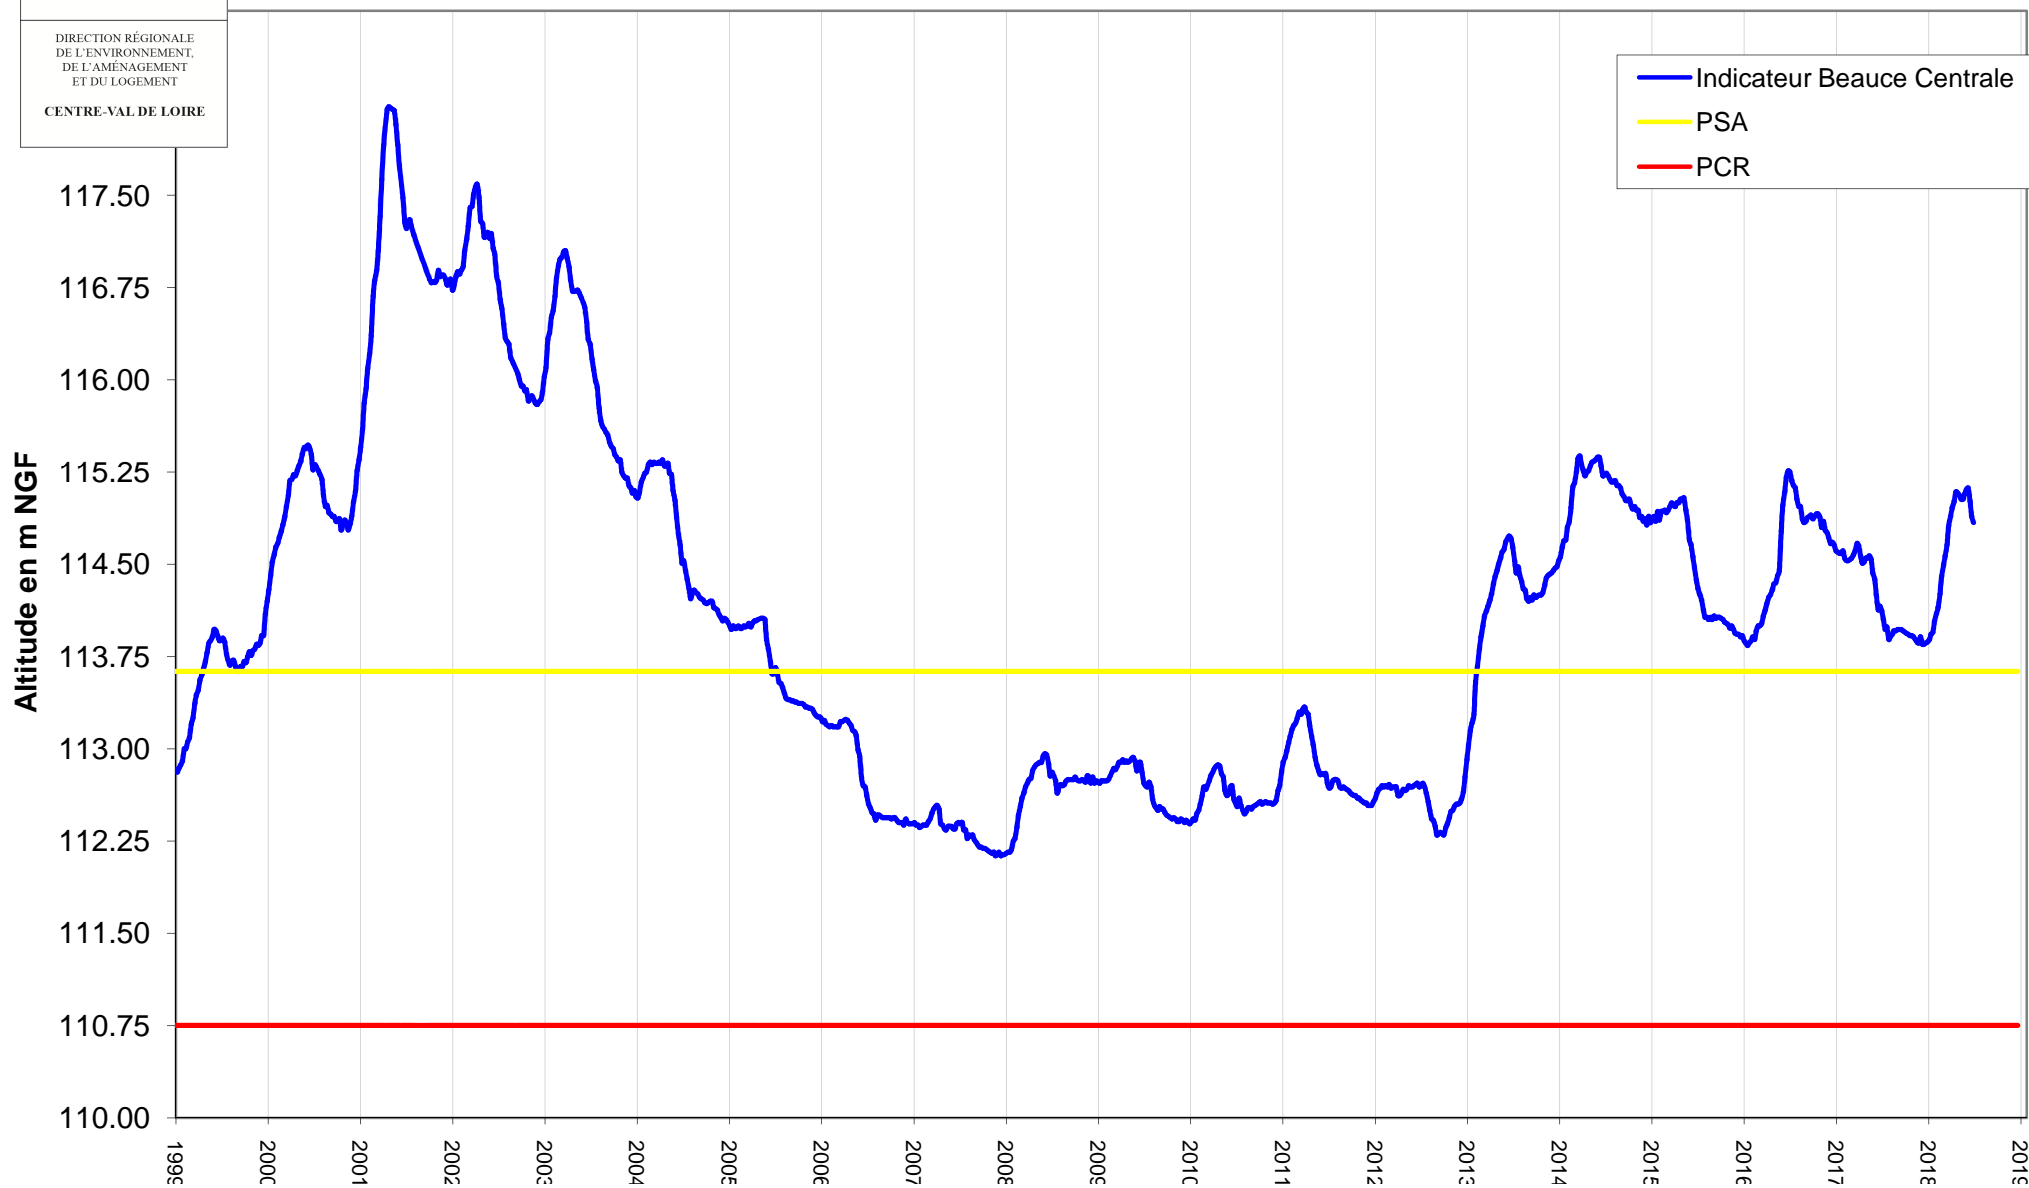

DIRECTION RÉGIONALE
DE L'ENVIRONNEMENT,
DE L'AMÉNAGEMENT
ET DU LOGEMENT

CENTRE-VAL DE LOIRE

Nappe de Beauce

Indicateur Beauce centrale au : 08/07/2018

date	valeur (m NGF)	* variation hebdomadaire
9-juil-17	114.12	
16-juil-17	114.05	-0.07
23-juil-17	113.97	-0.08
30-juil-17	113.99	0.02
6-août-17	113.89	-0.1
13-août-17	113.91	0.02
20-août-17	113.93	0.02
27-août-17	113.96	0.03
3-sept-17	113.96	0
10-sept-17	113.97	0.01
17-sept-17	113.97	0
24-sept-17	113.97	0
1-oct-17	113.96	-0.01
8-oct-17	113.95	-0.01
15-oct-17	113.94	-0.01
22-oct-17	113.93	-0.01
29-oct-17	113.92	-0.01
5-nov-17	113.92	0
12-nov-17	113.91	-0.01
19-nov-17	113.89	-0.02
26-nov-17	113.87	-0.02
3-déc-17	113.86	-0.01
10-déc-17	113.91	0.05
17-déc-17	113.85	-0.06
24-déc-17	113.85	0
31-déc-17	113.86	0.01
7-janv-18	113.87	0.01
14-janv-18	113.89	0.02
21-janv-18	113.93	0.04
28-janv-18	113.95	0.02
4-févr-18	114.04	0.09
11-févr-18	114.1	0.06
18-févr-18	114.15	0.05
25-févr-18	114.26	0.11
4-mars-18	114.4	0.14
11-mars-18	114.49	0.09
18-mars-18	114.57	0.08
25-mars-18	114.66	0.09
1-avr-18	114.81	0.15
8-avr-18	114.89	0.08
15-avr-18	114.96	0.07
22-avr-18	115.01	0.05
29-avr-18	115.09	0.08
6-mai-18	115.08	-0.01
13-mai-18	115.06	-0.02
20-mai-18	115.03	-0.03
27-mai-18	115.03	0
3-juin-18	115.07	0.04
10-juin-18	115.11	0.04
17-juin-18	115.12	0.01
24-juin-18	115.01	-0.11
1-juil-18	114.89	-0.12
8-juil-18	114.84	-0.05

DIRECTION RÉGIONALE
DE L'ENVIRONNEMENT,
DE L'AMÉNAGEMENT
ET DU LOGEMENT
CENTRE-VAL DE LOIRE

Indicateur Beauce centrale

(moyenne en m NGF des niveaux des piézomètres de Fains-la-Folie, Epieds-en-Beauce, Ouzouer-le-Marché, Saint-Léger-des-Aubées et Batilly-en-Gâtinais)

Indicateur Beauce centrale

(moyenne en m NGF des niveaux des piézomètres de Fains-la-Folie, Epieds-en-Beauce, Ouzouer-le-Marché, Saint-Léger-des-Aubées et Batilly-en-Gâtinais)