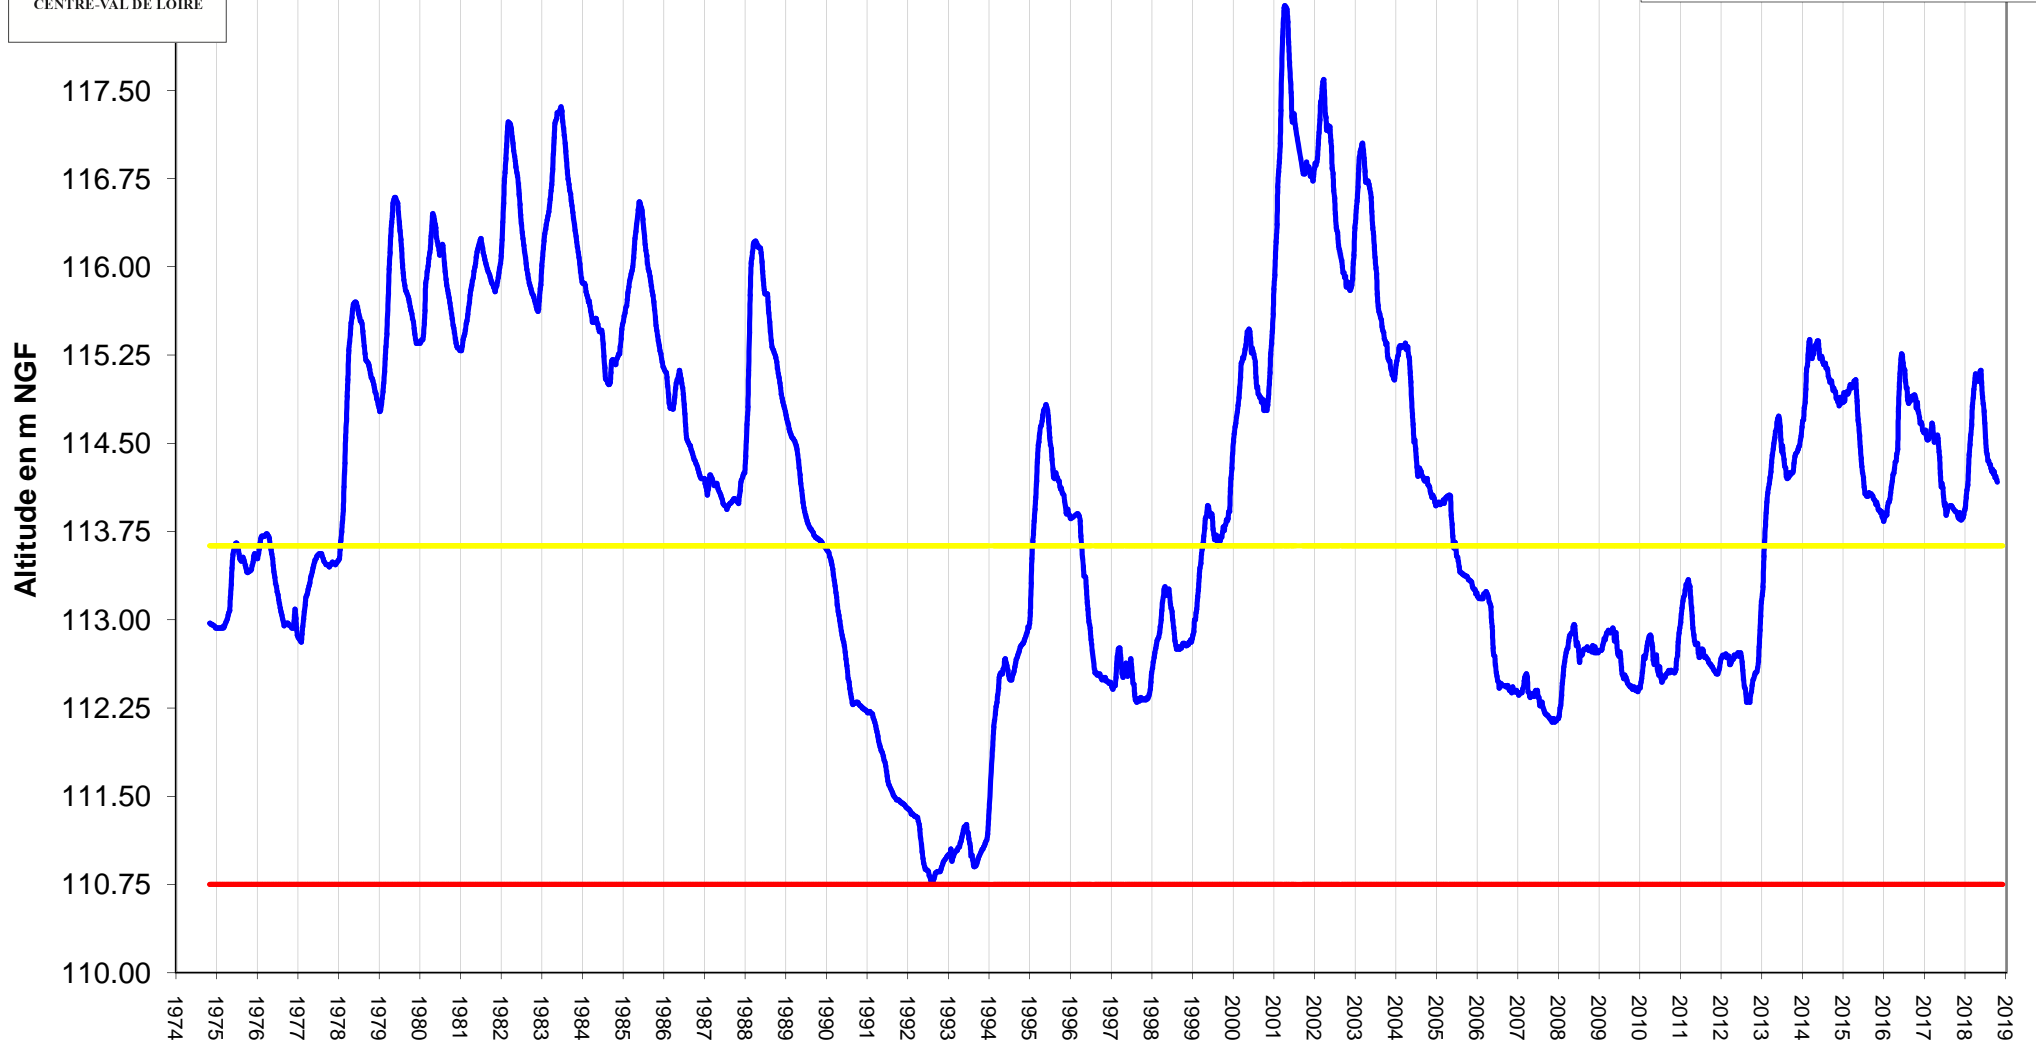

DIRECTION RÉGIONALE
DE L'ENVIRONNEMENT,
DE L'AMÉNAGEMENT
ET DU LOGEMENT
CENTRE-VAL DE LOIRE

Indicateur Beauce centrale

(moyenne en m NGF des niveaux des piézomètres de Fains-la-Folie, Epieds-en-Beauce, Ouzouer-le-Marché, Saint-Léger-des-Aubées et Batilly-en-Gâtinais)

- Indicateur Beauce Centrale
- PSA
- PCR