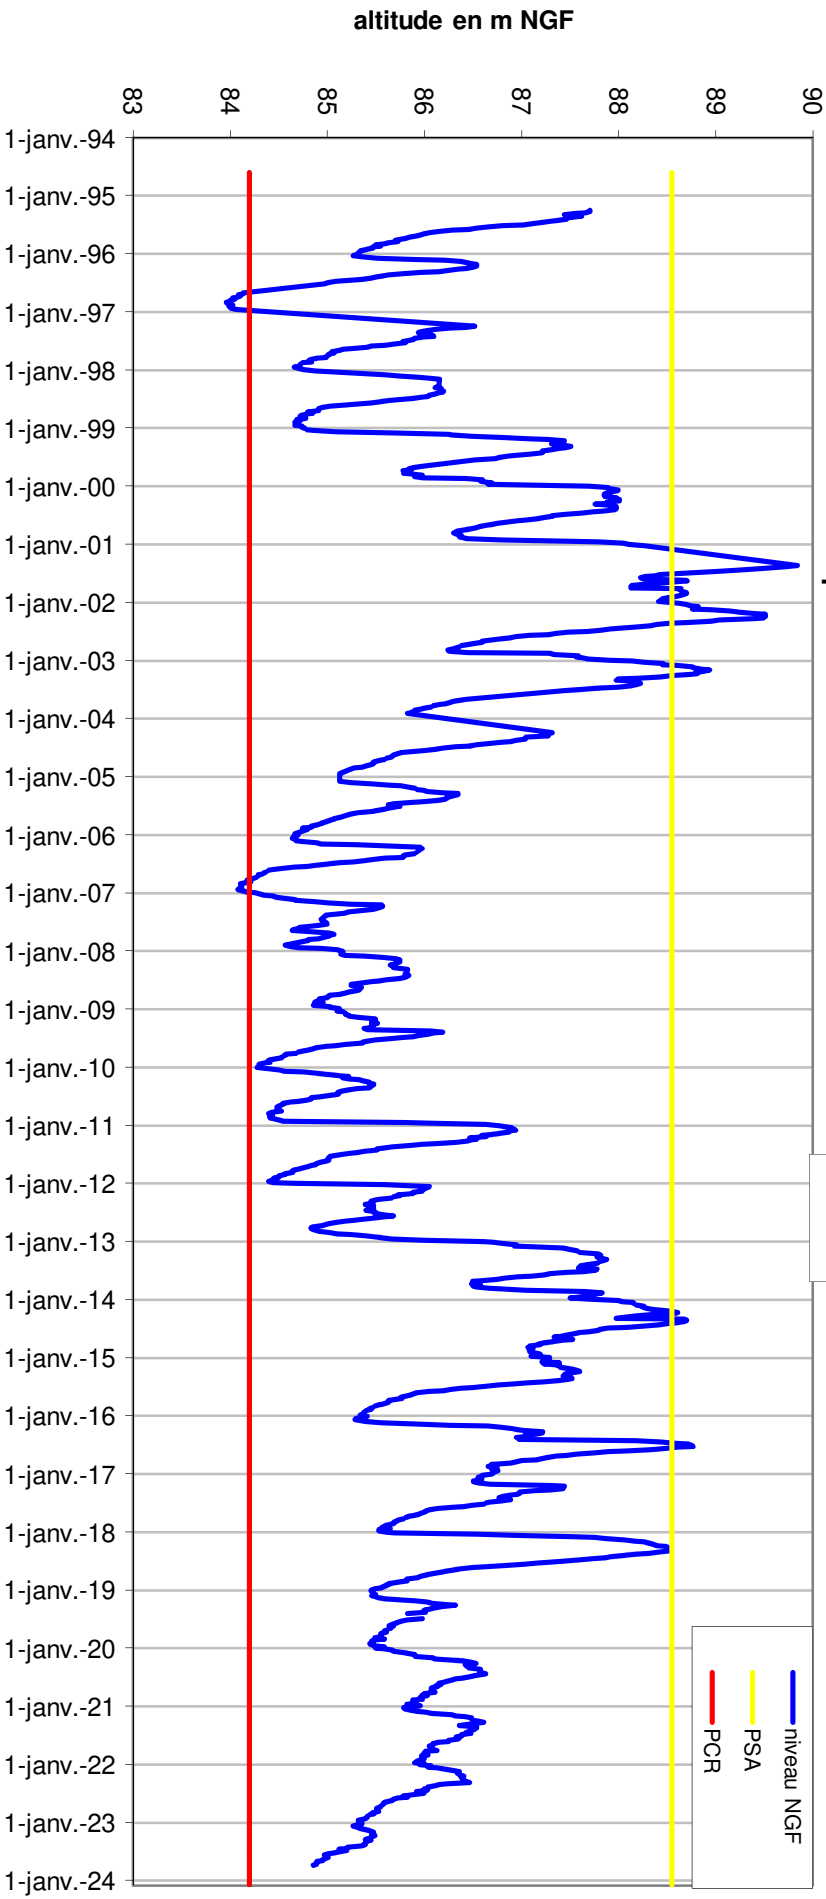

Nappe de Beauce

Indicateur Fusain bis au :

24/09/2023

date	valeur (m NGF)	* variation hebdomadaire
25-sept-22	85,55	
2-oct-22	85,51	-0,04
9-oct-22	85,52	0,01
16-oct-22	85,51	-0,01
23-oct-22	85,53	0,02
30-oct-22	85,47	-0,06
6-nov-22	85,48	0,01
13-nov-22	85,44	-0,04
20-nov-22	85,42	-0,02
27-nov-22	85,41	-0,01
4-déc-22	85,40	-0,01
11-déc-22	85,38	-0,02
18-déc-22	85,32	-0,06
25-déc-22	85,34	0,02
1-janv-23	85,32	-0,02
8-janv-23	85,36	0,04
15-janv-23	85,33	-0,03
22-janv-23	85,27	-0,06
29-janv-23	85,32	0,05
5-févr-23	85,33	0,01
12-févr-23	85,38	0,05
19-févr-23	85,43	0,05
26-févr-23	85,47	0,04
5-mars-23	85,48	0,01
12-mars-23	85,47	-0,01
19-mars-23	85,46	-0,01
26-mars-23	85,49	0,03
2-avr-23	85,45	-0,04
9-avr-23	85,43	-0,02
16-avr-23	85,39	-0,04
23-avr-23	85,45	0,06
30-avr-23	85,40	-0,05
7-mai-23	85,40	0,00
14-mai-23	85,38	-0,02
21-mai-23	85,39	0,01
28-mai-23	85,35	-0,04
4-juin-23	85,21	-0,14
11-juin-23	85,21	0,00
18-juin-23	85,12	-0,09
25-juin-23	85,20	0,08
2-juil-23	85,13	-0,07
9-juil-23	85,07	-0,06
16-juil-23	85,02	-0,05
23-juil-23	84,97	-0,05
30-juil-23	85,00	0,03
6-août-23	85,01	0,01
13-août-23	84,99	-0,02
20-août-23	84,96	-0,03
27-août-23	84,95	-0,01
3-sept-23	84,90	-0,05
10-sept-23	84,89	-0,01
17-sept-23	84,89	0,00
24-sept-23	84,86	-0,03

moyenne en m NGF des niveaux des piézomètres de Préfontaines et Batilly-en-Gâtinais

Indicateur piézométrique Fusain bis (moyenne en m NGF des niveaux des piézomètres de Préfontaines et Batilly-en-Gâtinais) évolution depuis le 01/01/2005

**Indicateur piézométrique Fusain bis
(moyenne en m NGF des niveaux des piézomètres de Préfontaines et Batilly-en-Gâtinais)
évolution depuis le 01/01/2005**