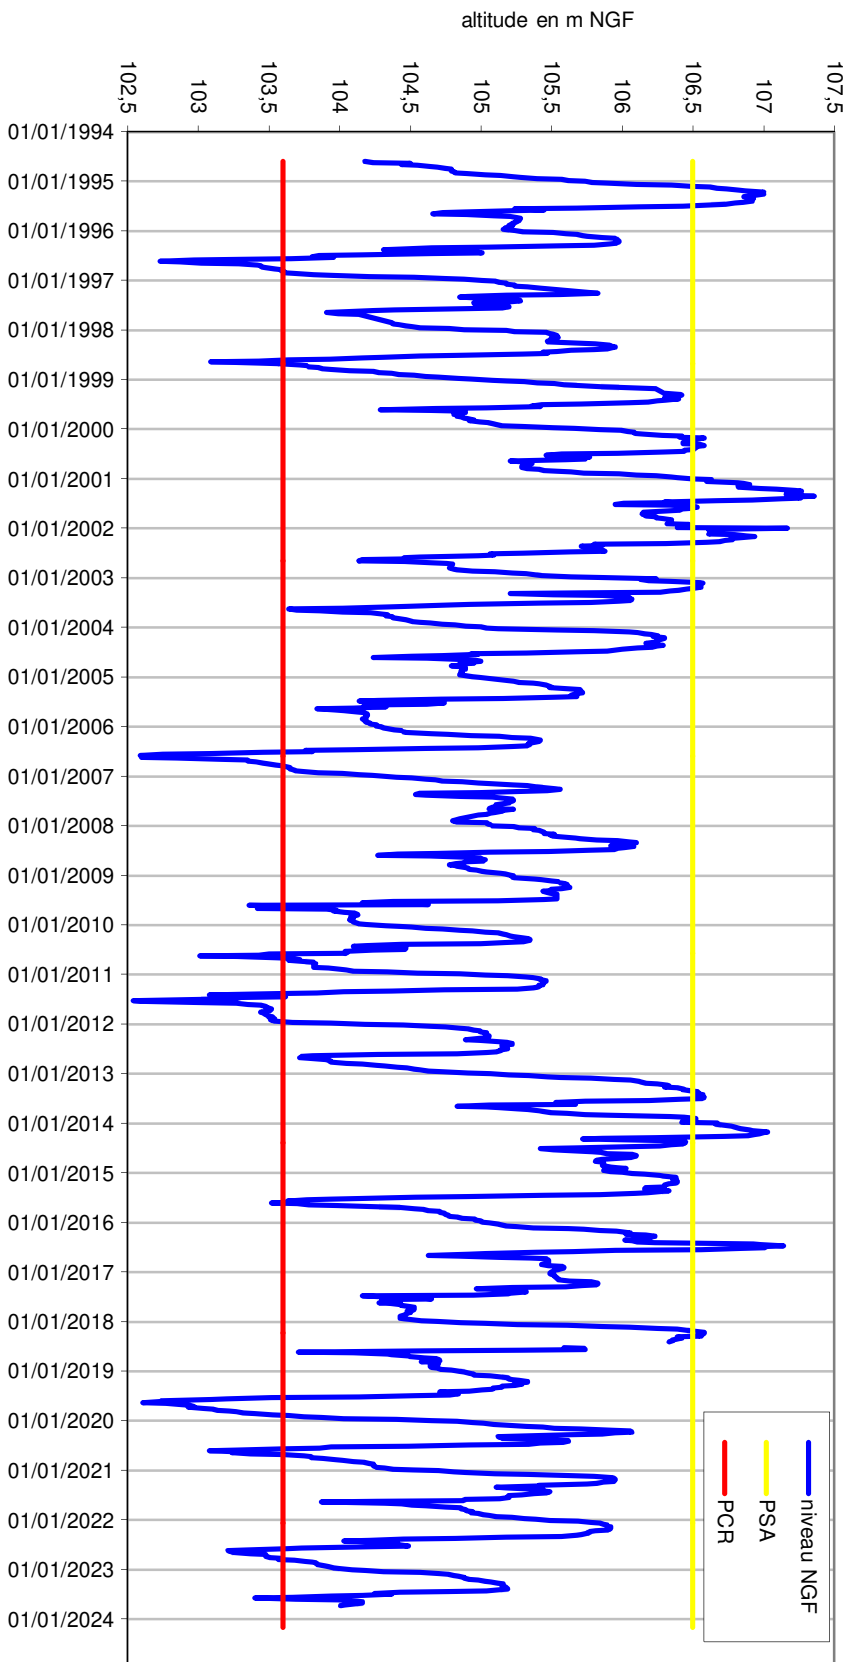

Nappe de Beauce Indicateur Montargois au : 24/09/2023

date	valeur (m NGF)	* variation hebdomadaire
25-sept-22	103,48	
2-oct-22	103,51	0,03
9-oct-22	103,58	0,07
16-oct-22	103,57	-0,01
23-oct-22	103,68	0,11
30-oct-22	103,76	0,08
6-nov-22	103,81	0,05
13-nov-22	103,83	0,02
20-nov-22	103,84	0,01
27-nov-22	103,85	0,01
4-déc-22	103,90	0,05
11-déc-22	103,92	0,02
18-déc-22	103,96	0,04
25-déc-22	104,00	0,04
1-janv-23	104,09	0,09
8-janv-23	104,18	0,09
15-janv-23	104,31	0,13
22-janv-23	104,57	0,26
29-janv-23	104,71	0,14
5-févr-23	104,77	0,06
12-févr-23	104,81	0,04
19-févr-23	104,84	0,03
26-févr-23	104,88	0,04
5-mars-23	104,88	0,00
12-mars-23	104,92	0,04
19-mars-23	104,98	0,06
26-mars-23	105,03	0,05
2-avr-23	105,07	0,04
9-avr-23	105,12	0,05
16-avr-23	105,16	0,04
23-avr-23	105,15	-0,01
30-avr-23	105,15	0,00
7-mai-23	105,17	0,02
14-mai-23	105,18	0,01
21-mai-23	105,19	0,01
28-mai-23	105,14	-0,05
4-juin-23	105,04	-0,10
11-juin-23	104,77	-0,27
18-juin-23	104,43	-0,34
25-juin-23	104,25	-0,18
2-juil-23	104,37	0,12
9-juil-23	104,16	-0,21
16-juil-23	103,94	-0,22
23-juil-23	103,67	-0,27
30-juil-23	103,40	-0,27
6-août-23	103,69	0,29
13-août-23	103,99	0,30
20-août-23	104,13	0,14
27-août-23	104,16	0,03
3-sept-23	104,16	0,00
10-sept-23	104,12	-0,04
17-sept-23	104,04	-0,08
24-sept-23	104,01	-0,03

Moyenne en m NGF des niveaux des piézomètres de Villemoutiers et Nogent-sur-Vernisson

Indicateur piézométrique Montargeois (moyenne en m NGF des niveaux des piézomètres de Villemoutiers et Nogent-sur-Vernisson) évolution depuis le 01/01/2005

Indicateur piézométrique Montargois (moyenne en m NGF des niveaux des piézomètres de Villemoutiers et Nogent-sur-Vernisson) évolution depuis le 01/01/2005