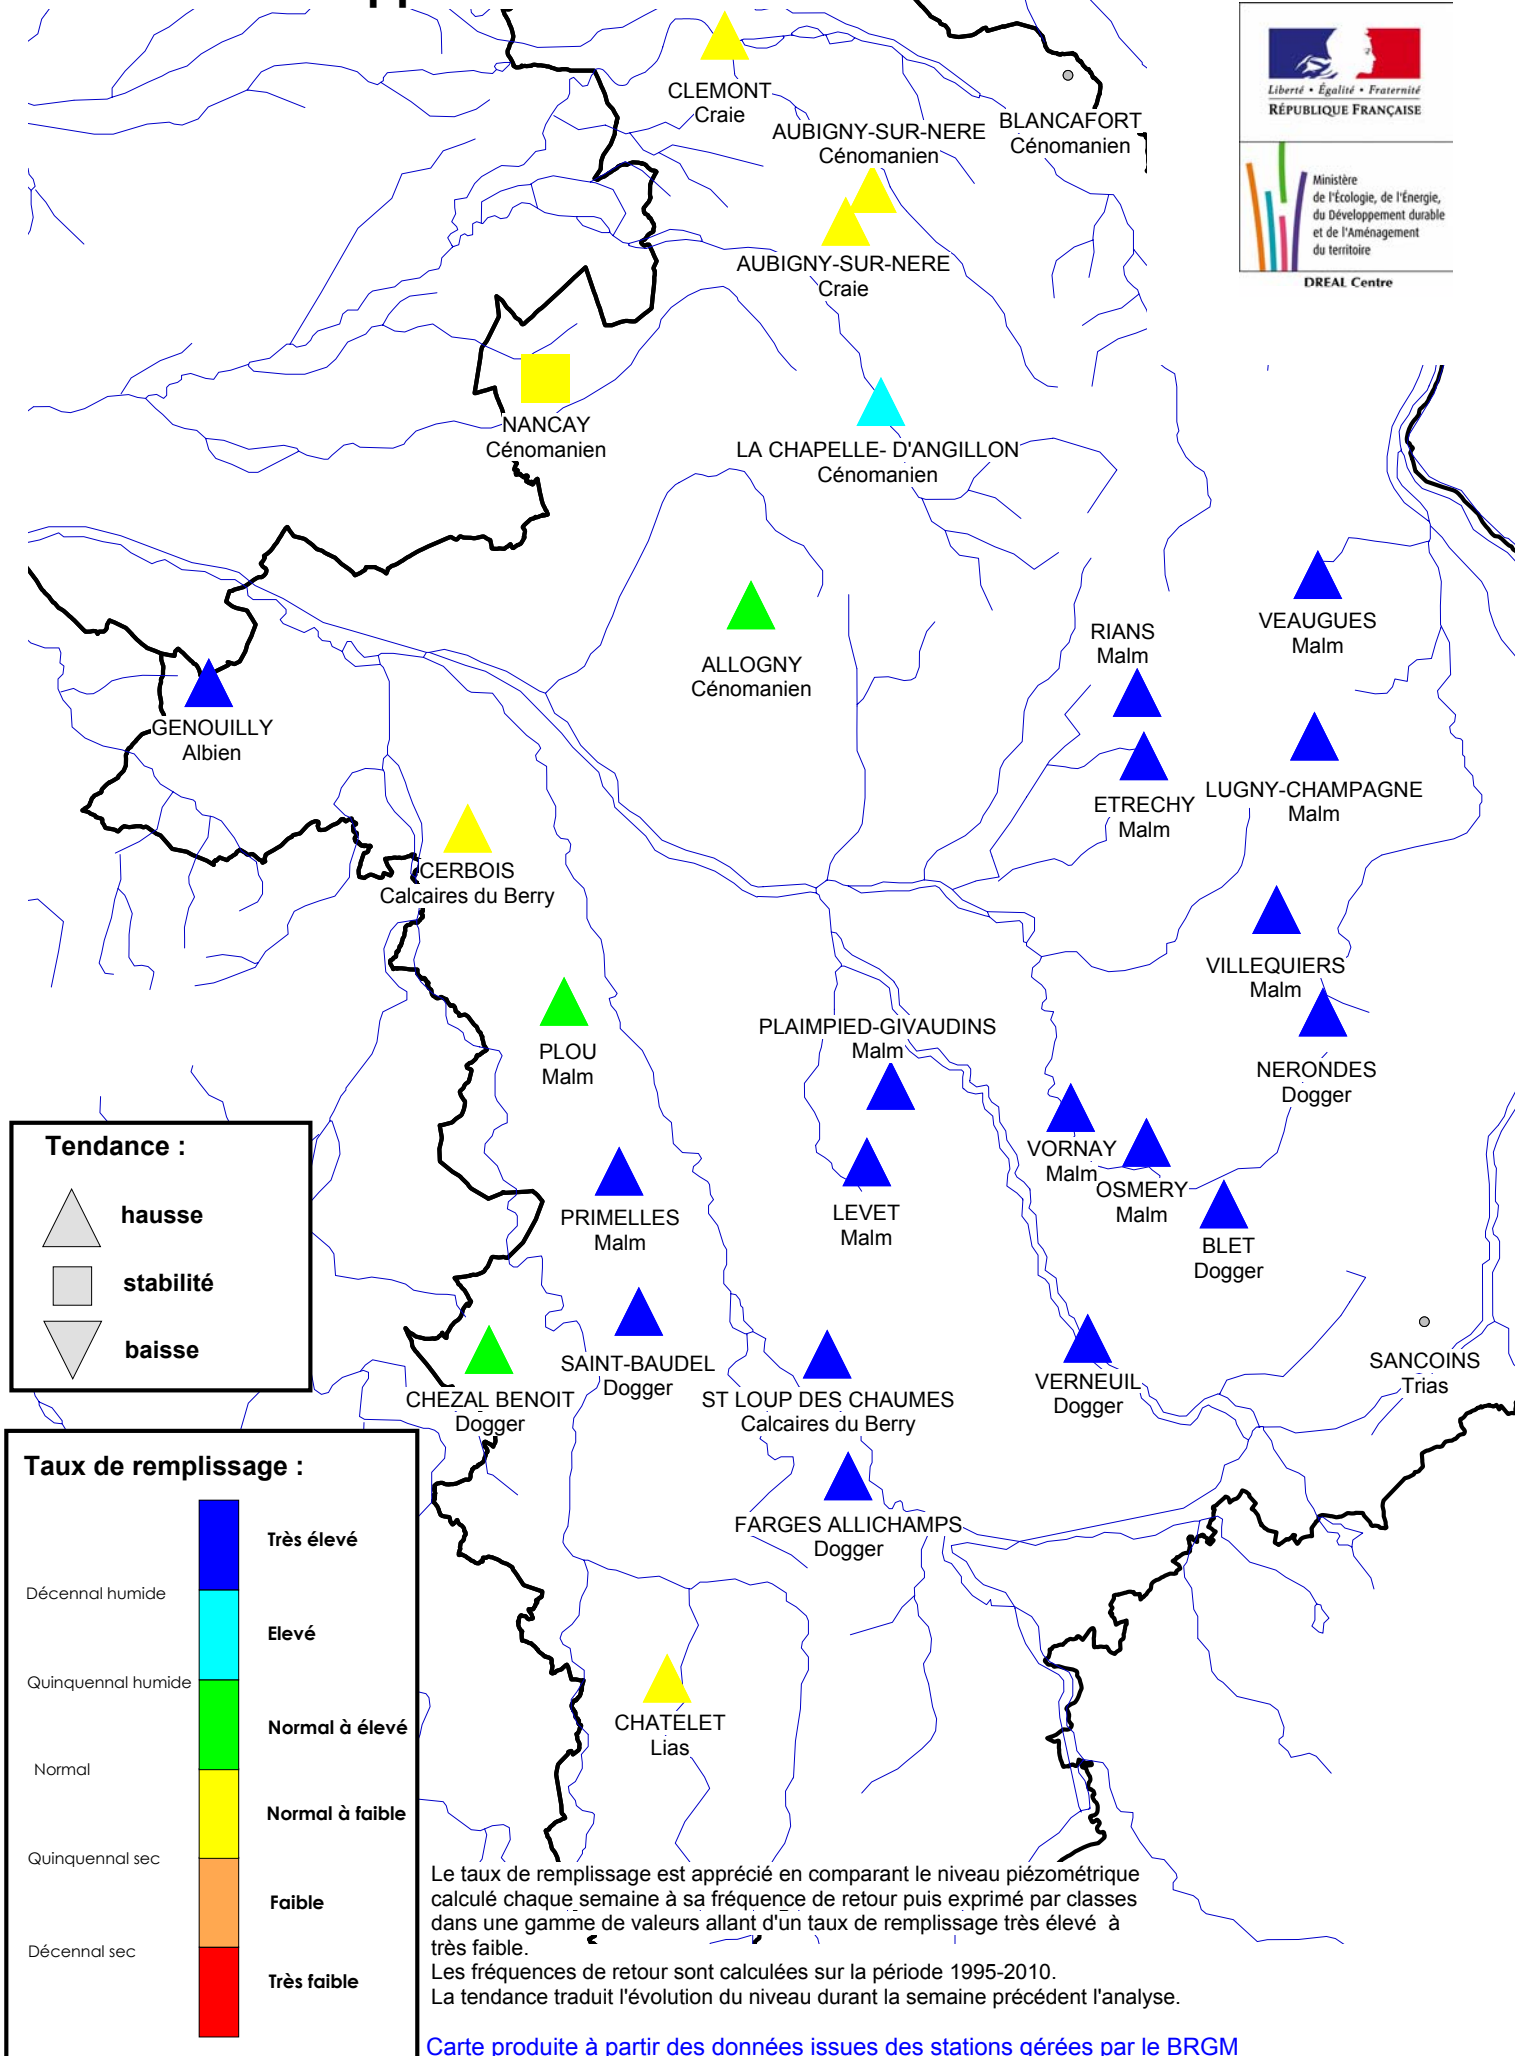

Département du Cher

situation des nappes au 3 février 2013

- CLEMONT Craie
- AUBIGNY-SUR-NERE Cénomaniens
- BLANCAFORT Cénomaniens
- AUBIGNY-SUR-NERE Craie
- NANCAY Cénomaniens
- LA CHAPELLE-D'ANGILLON Cénomaniens
- GENOUILLY Albien
- ALLOGNY Cénomaniens
- CERBOIS Calcaires du Berry
- RIANS Malm
- VEAUGUES Malm
- ETRECHY Malm
- LUGNY-CHAMPAGNE Malm
- VILLEQUIERS Malm
- NERONDES Dogger
- PLAIMPIED-GIVAUDINS Malm
- VORNAY Malm
- OSMERY Malm
- BLET Dogger
- PRIMELLES Malm
- LEVET Malm
- SAINT-BAUDEL Dogger
- VERNEUIL Dogger
- CHEZAL BENOIT Dogger
- ST LOUP DES CHAUMES Calcaires du Berry
- SANCOINS Trias
- FARGES ALLICHAMPS Dogger
- CHATELET Lias