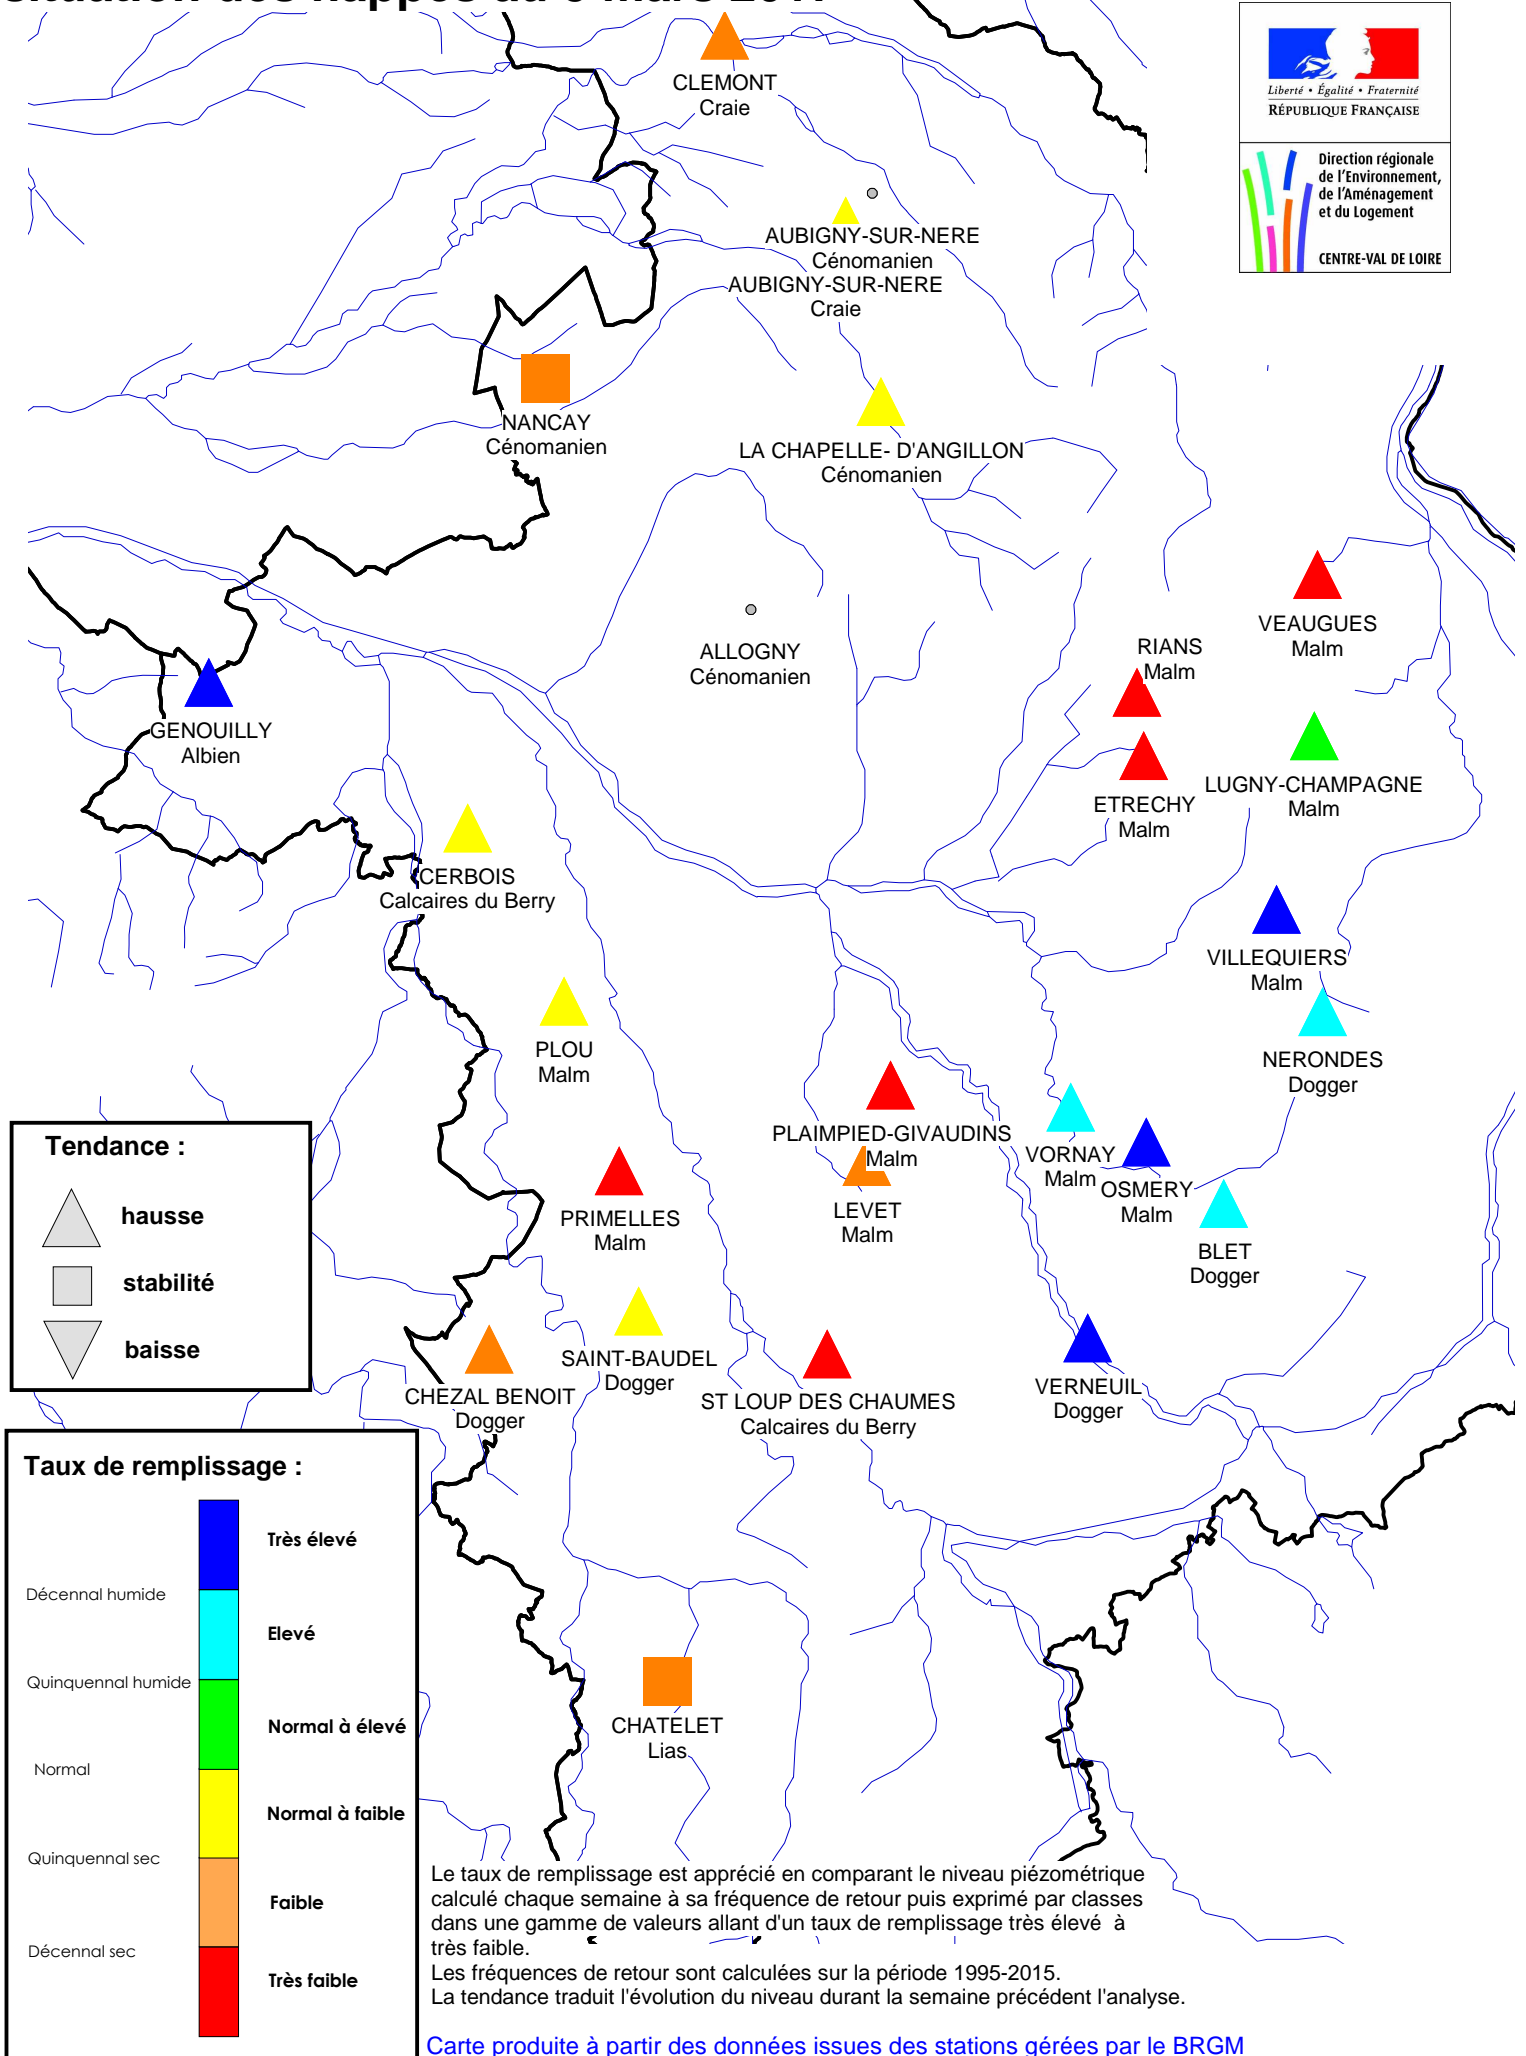

# Département du Cher

## situation des nappes au 5 mars 2017

CLEMONT  
Craie

AUBIGNY-SUR-NERE  
Cénomanien  
AUBIGNY-SUR-NERE  
Craie

NANCAY  
Cénomanien

LA CHAPELLE- D'ANGILLON  
Cénomanien

ALLOGNY  
Cénomanien

GENOUILLY  
Albien

RIANS  
Malm

VEAUGUES  
Malm

CERBOIS  
Calcaires du Berry

ETRECHY  
Malm

LUGNY-CHAMPAGNE  
Malm

PLOU  
Malm

VILLEQUIERS  
Malm

NERONDES  
Dogger

ST LOUP DES CHAUMES  
Calcaires du Berry

VERNEUIL  
Dogger

CHATELET  
Lias