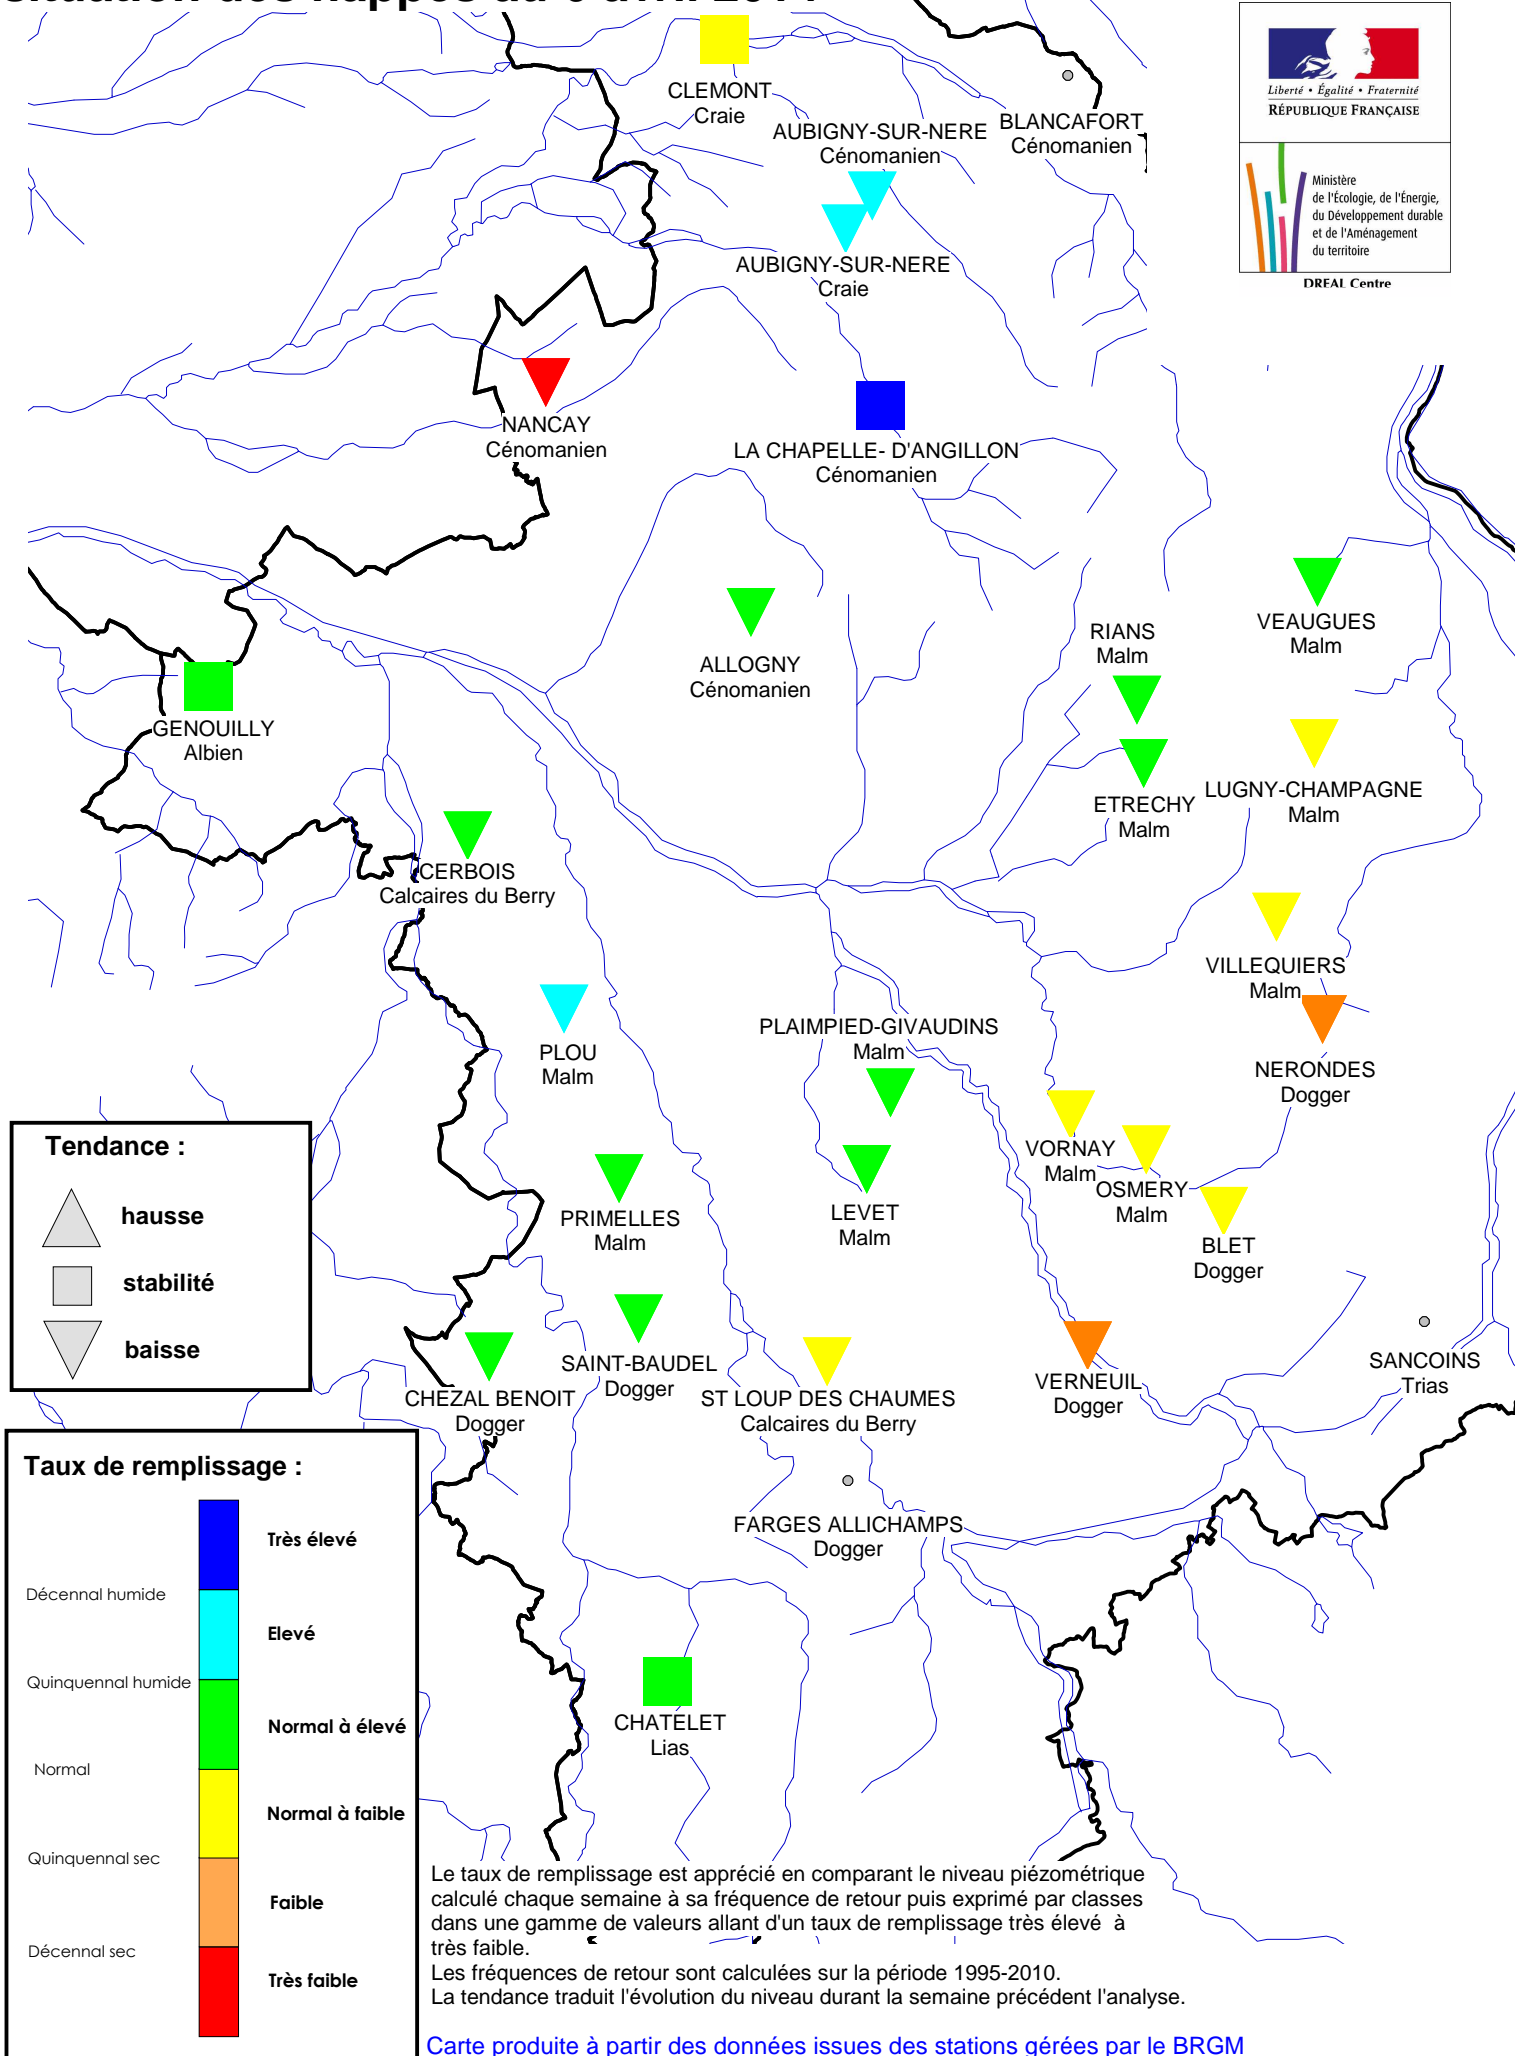

Département du Cher

situation des nappes au 6 avril 2014

CLEMONT Craie
AUBIGNY-SUR-NERE Cénomanien
BLANCAFORT Cénomanien

AUBIGNY-SUR-NERE Craie

NANCAY Cénomanien

LA CHAPELLE- D'ANGILLON Cénomanien

GENOUILLY Albien

ALLOGNY Cénomanien

RIANS Malm

VEAUGUES Malm

CERBOIS Calcaires du Berry

ETRECHY Malm

LUGNY-CHAMPAGNE Malm

PLOU Malm

PLAIMPIED-GIVAUDINS Malm

VILLEQUIERS Malm

NERONDES Dogger

PRIMELLES Malm

LEVET Malm

VORNAY Malm

OSMERY Malm

BLET Dogger

CHEZAL BENOIT Dogger

SAINT-BAUDEL Dogger

ST LOUP DES CHAUMES Calcaires du Berry

VERNEUIL Dogger

SANCOINS Trias

FARGES ALLICHAMPS Dogger

CHATELET Lias