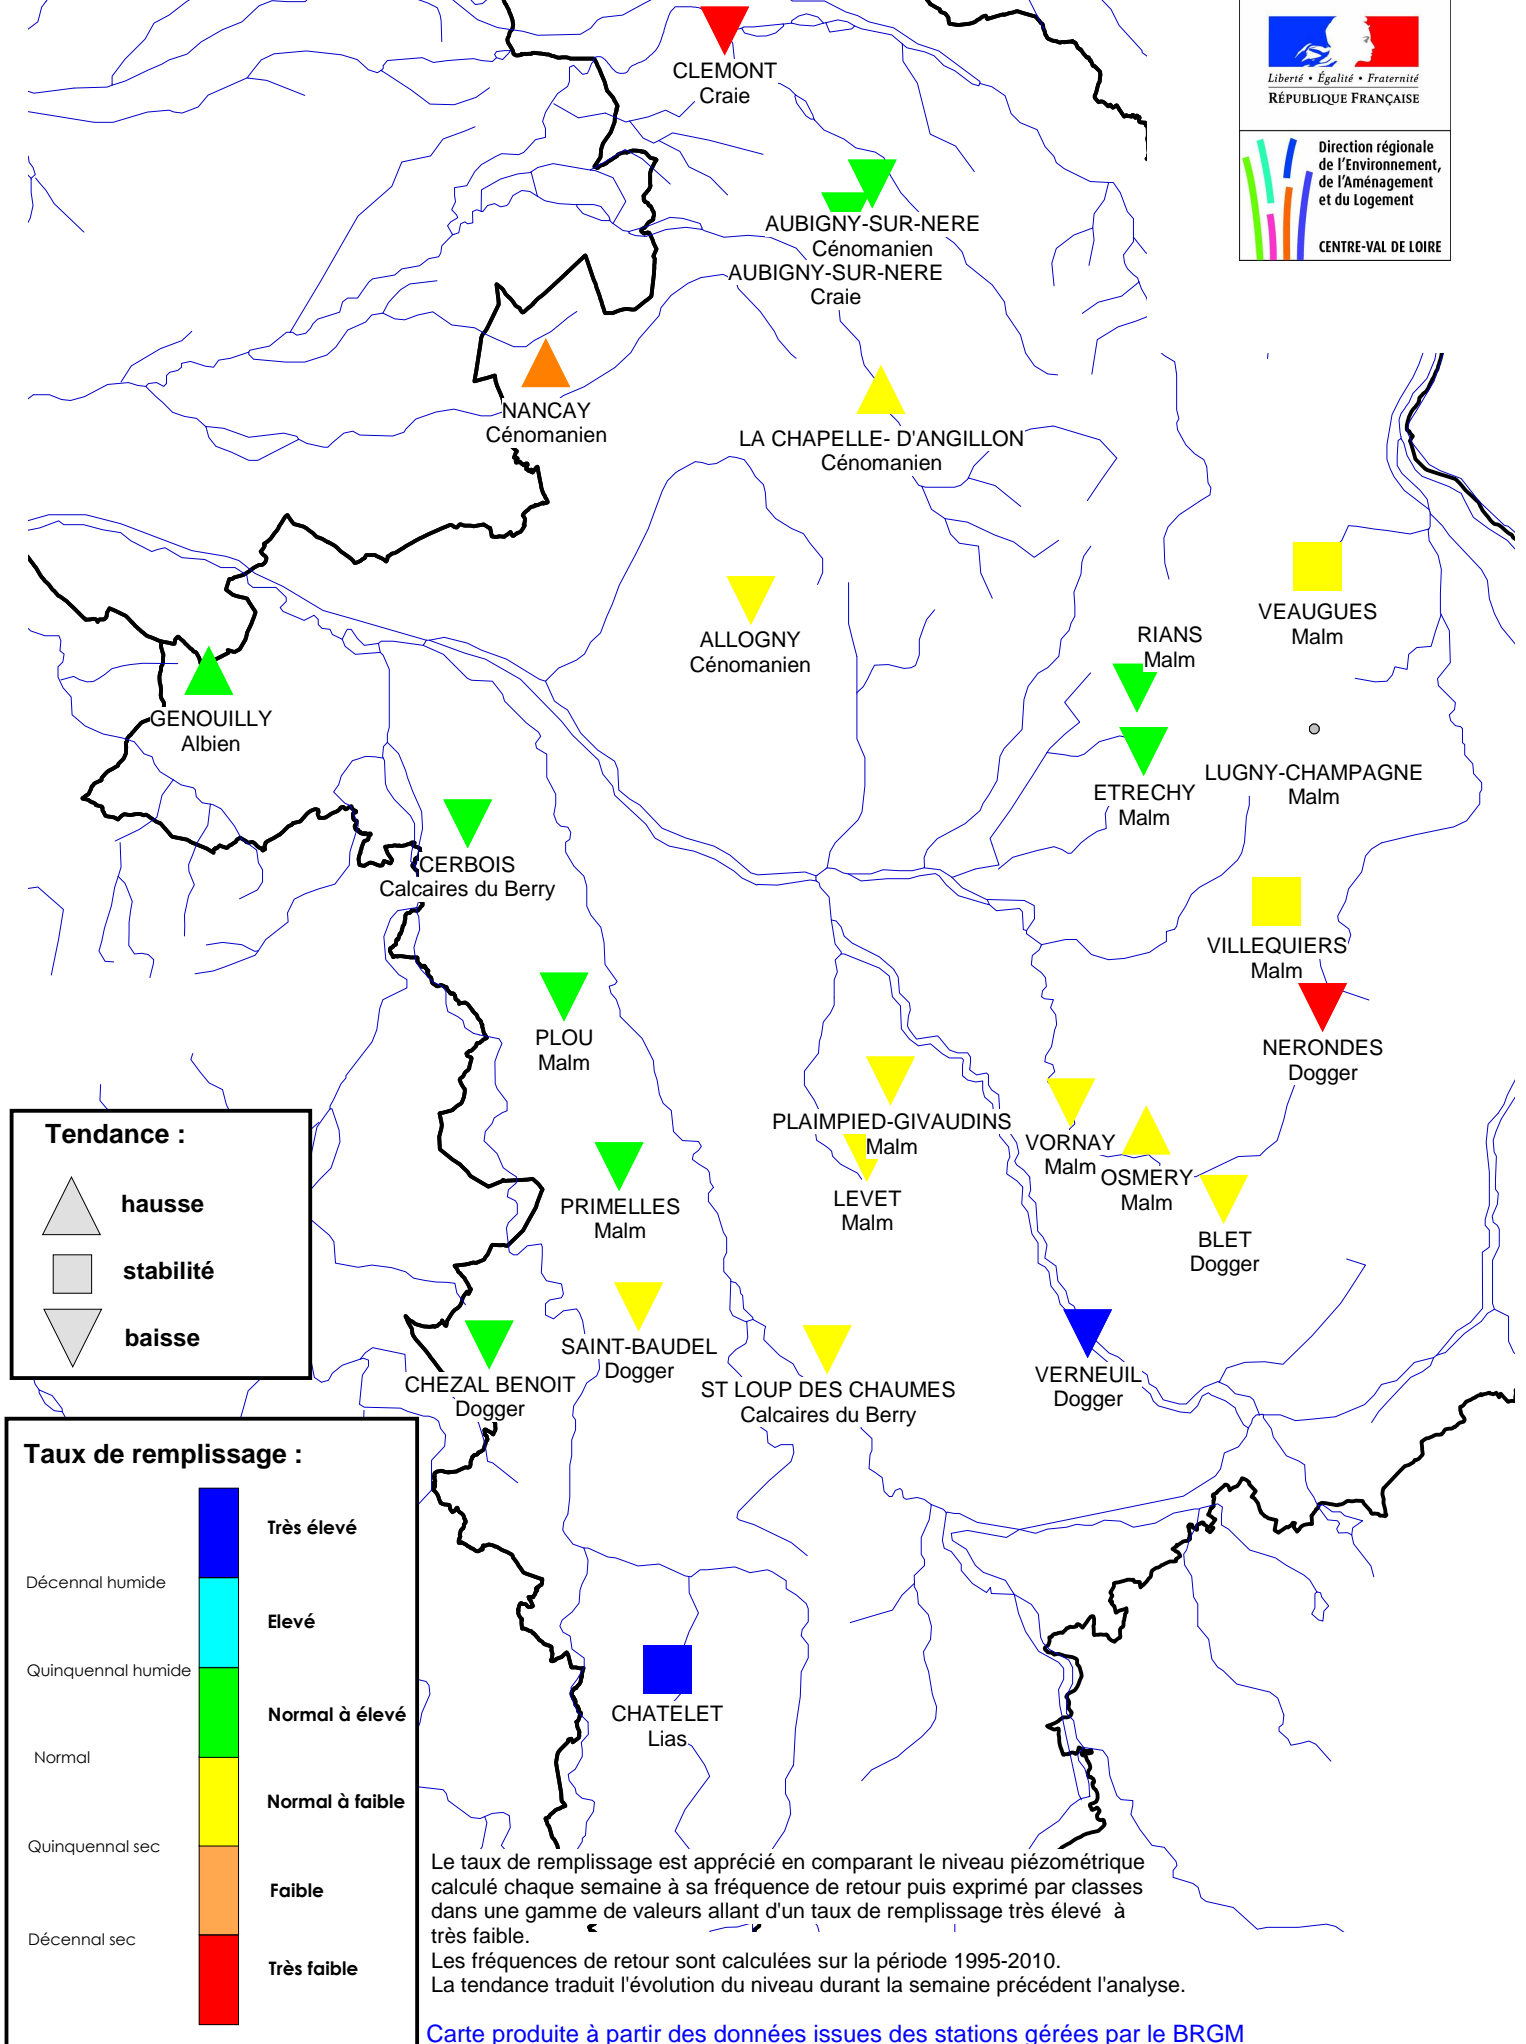

Département du Cher

situation des nappes au 6 septembre 2015

CLEMONT
Craie

AUBIGNY-SUR-NERE
Cénomanien
AUBIGNY-SUR-NERE
Craie

NANCAY
Cénomanien

LA CHAPELLE- D'ANGILLON
Cénomanien

ALLOGNY
Cénomanien

RIANS
Malm

VEAUGUES
Malm

GENOUILLY
Albien

LUGNY-CHAMPAGNE
Malm

CERBOIS
Calcaires du Berry

ETRECHY
Malm

VILLEQUIERS
Malm

PLOU
Malm

NERONDES
Dogger

PLAIMPIED-GIVAUDINS
Malm

VORNAY
Malm

OSMERY
Malm

PRIMELLES
Malm

LEVET
Malm

BLET
Dogger

CHEZAL BENOIT
Dogger

SAINT-BAUDEL
Dogger

ST LOUP DES CHAUMES
Calcaires du Berry

VERNEUIL
Dogger

CHATELET
Lias