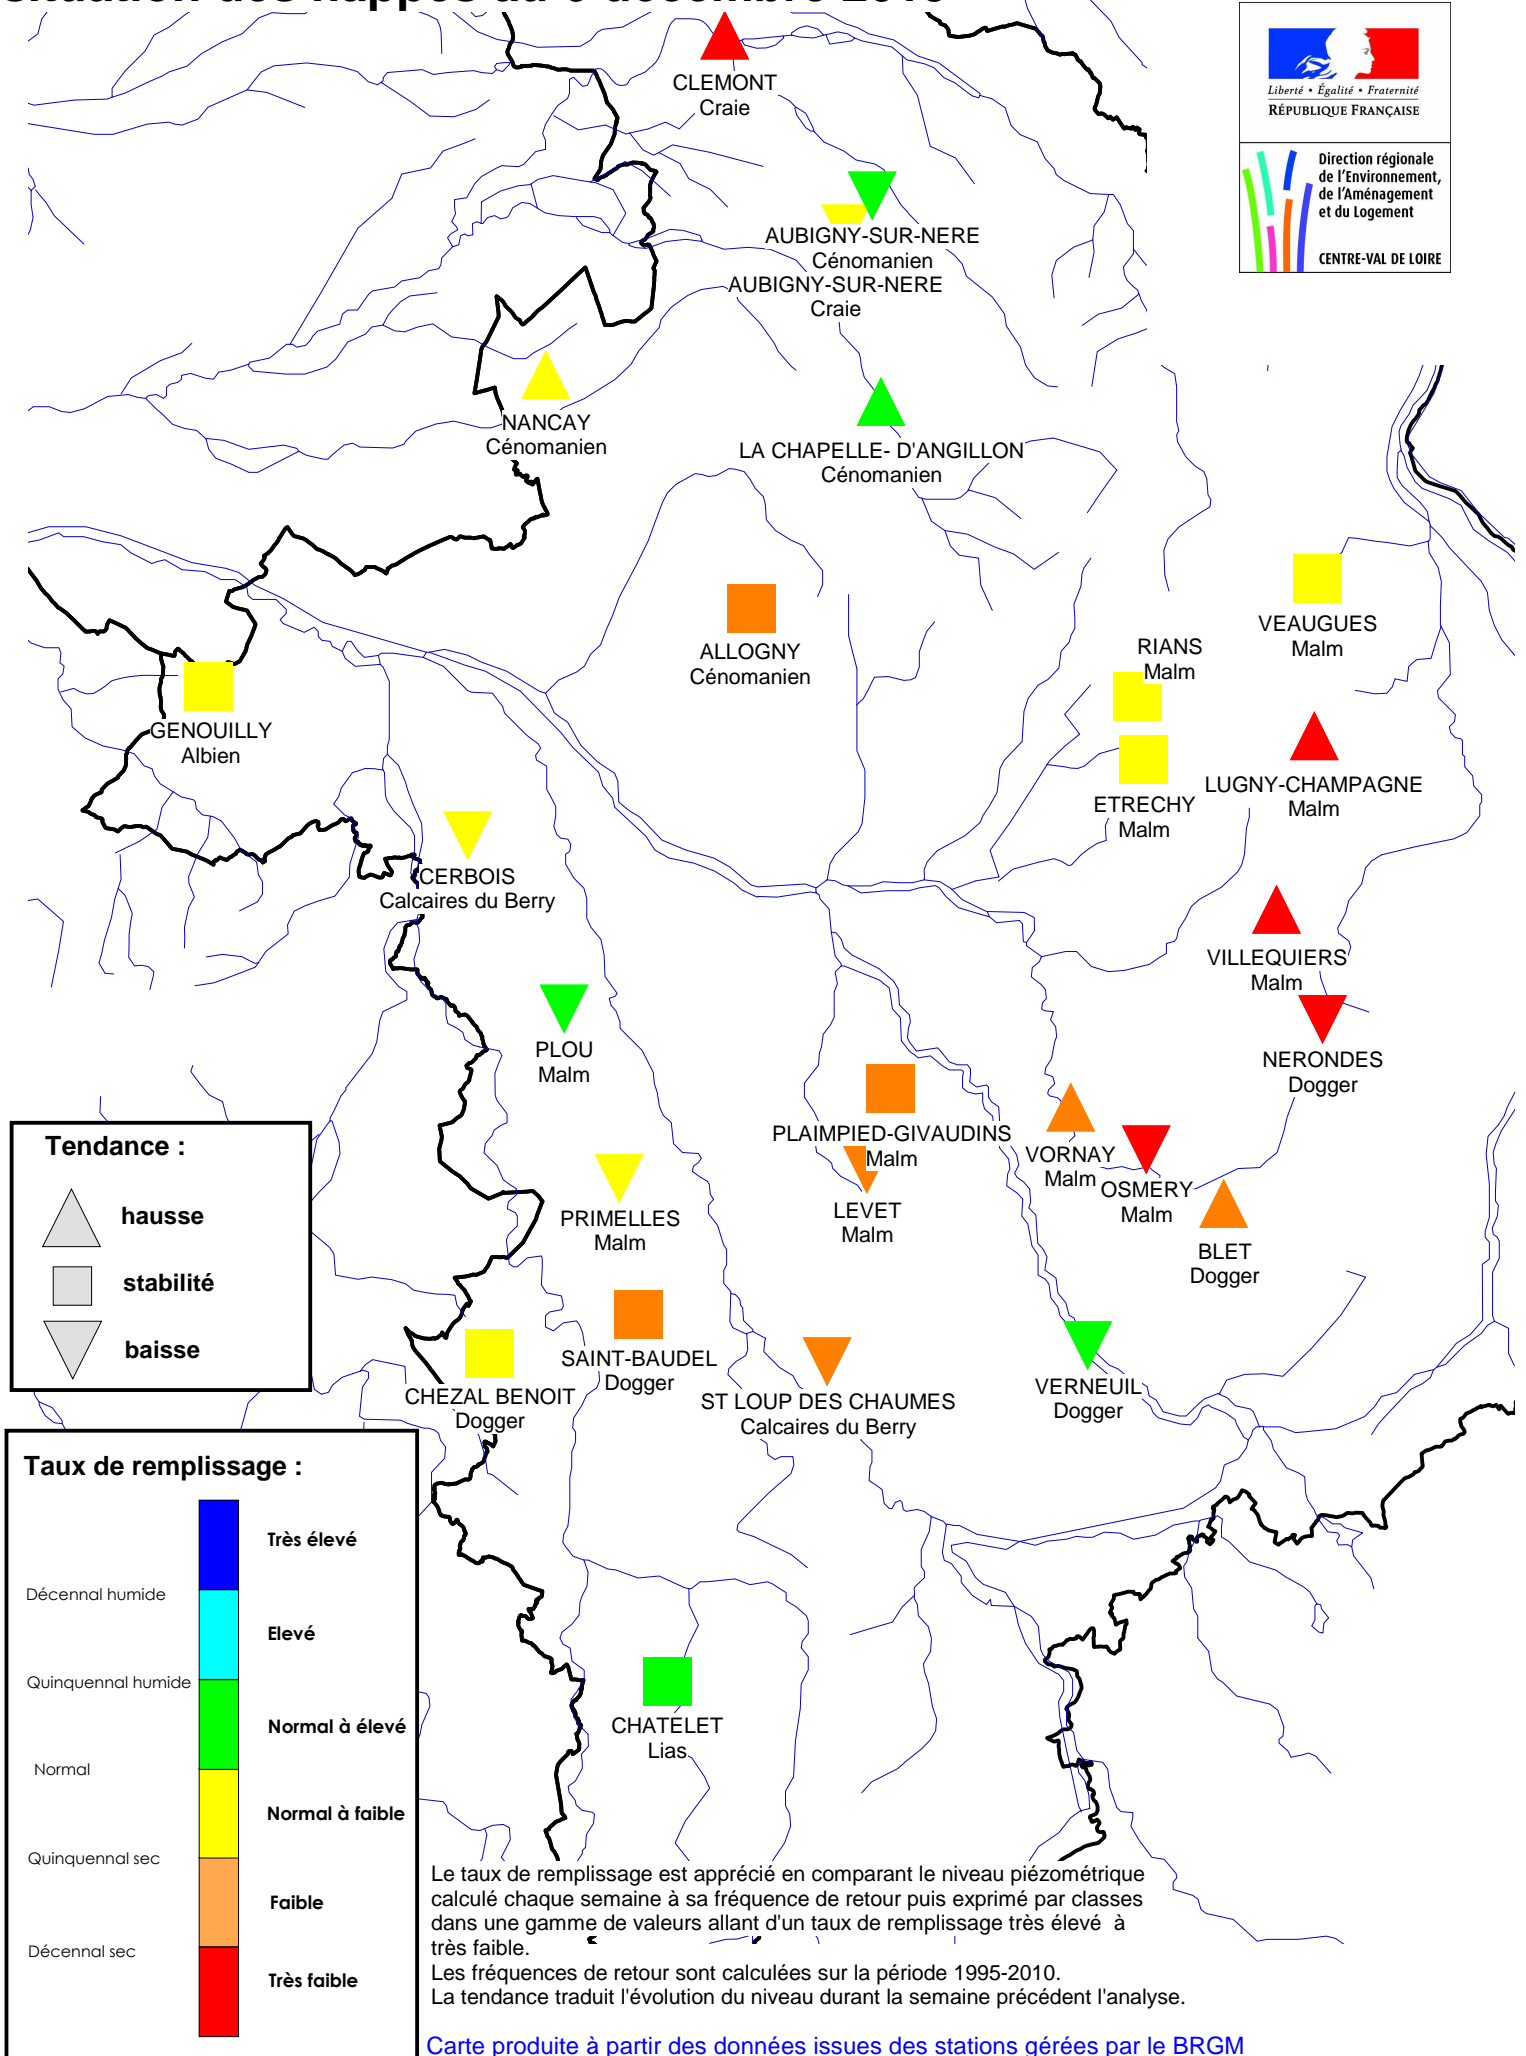

Département du Cher

situation des nappes au 6 décembre 2015

CLEMONT
Craie

AUBIGNY-SUR-NERE
Cénomanien
AUBIGNY-SUR-NERE
Craie

NANCAY
Cénomanien

LA CHAPELLE- D'ANGILLON
Cénomanien

GENOUILLY
Albien

ALLOGNY
Cénomanien

RIANS
Malm

VEAUGUES
Malm

CERBOIS
Calcaires du Berry

ETRECHY
Malm

LUGNY-CHAMPAGNE
Malm

PLOU
Malm

VILLEQUIERS
Malm

NERONDES
Dogger

PLAIMPIED-GIVAUDINS
Malm

VORNAY
Malm

OSMERY
Malm

PRIMELLES
Malm

LEVET
Malm

BLET
Dogger

CHEZAL BENOIT
Dogger

SAINT-BAUDEL
Dogger

ST LOUP DES CHAUMES
Calcaires du Berry

VERNEUIL
Dogger

CHATELET
Lias