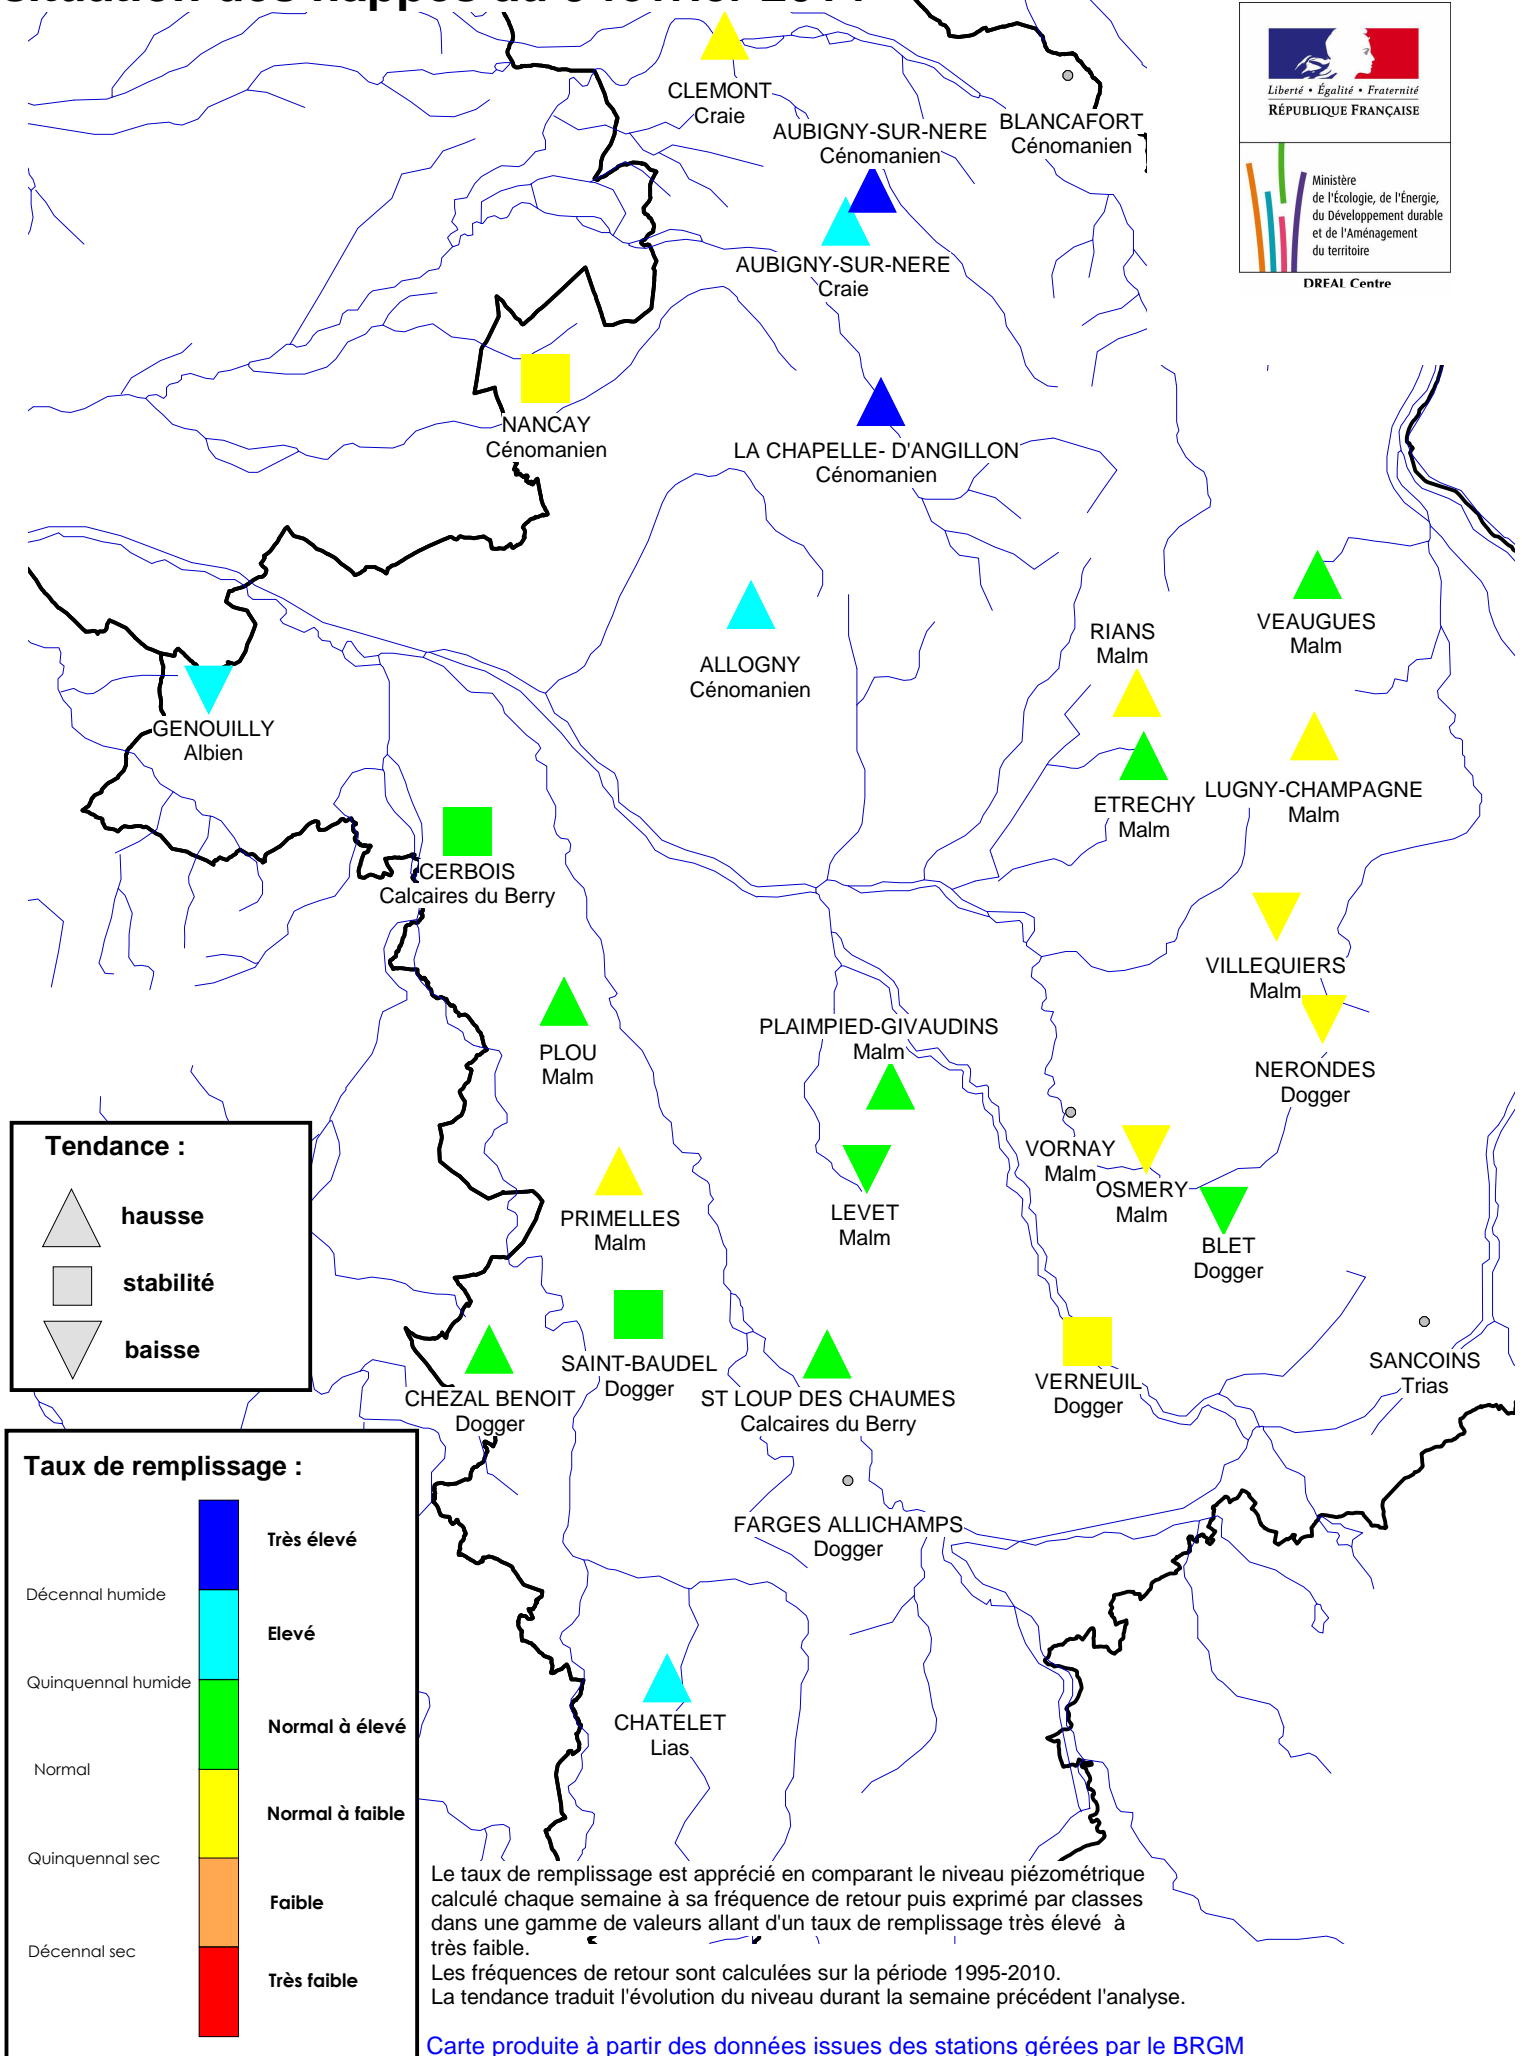

Département du Cher

situation des nappes au 9 février 2014

CLEMONT Craie
AUBIGNY-SUR-NERE Cénomaniens
BLANCAFORT Cénomaniens
NANCAY Cénomaniens
LA CHAPELLE-D'ANGILLON Cénomaniens
GENOUILLY Albien
CERBOIS Calcaires du Berry
ALLOGNY Cénomaniens
RIANS Malm
VEAUGUES Malm
ETRECHY Malm
LUGNY-CHAMPAGNE Malm
VILLEQUIERS Malm
NERONDES Dogger
PLOU Malm
PRIMELLES Malm
LEVET Malm
VORNAY Malm
OSMERY Malm
BLET Dogger
CHÉZAL BENOIT Dogger
SAINT-BAUDEL Dogger
ST LOUP DES CHAUMES Calcaires du Berry
VERNEUIL Dogger
SANCOINS Trias
FARGES ALLICHAMPS Dogger
CHATELET Lias