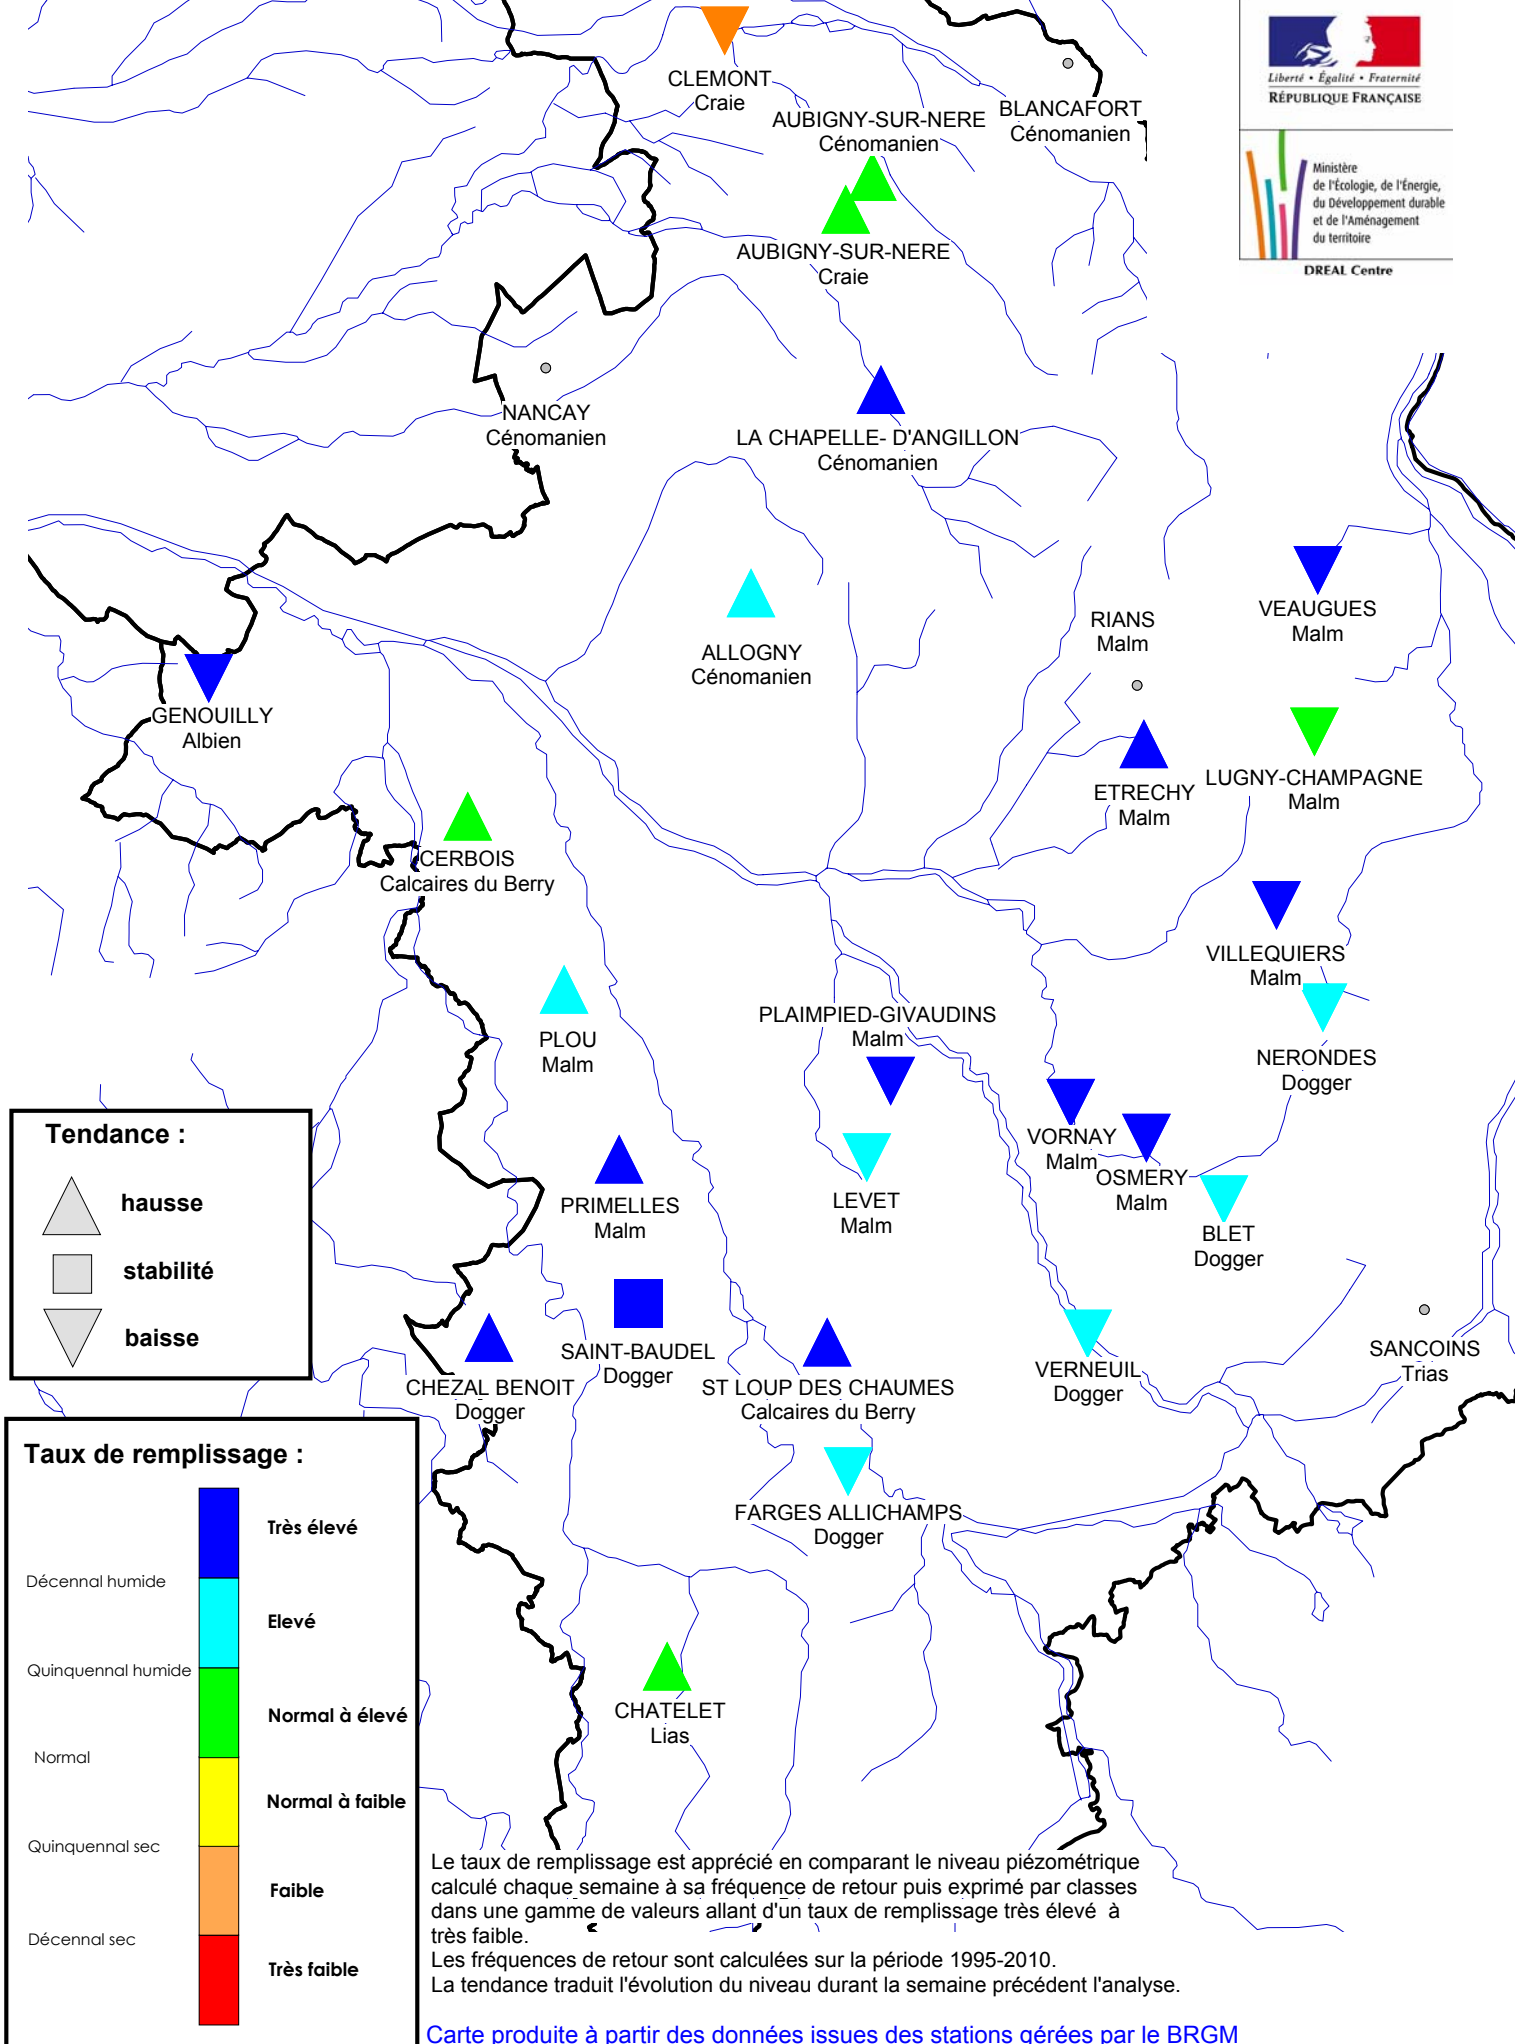

Département du Cher

situation des nappes au 10 février 2013

CLEMONT Craie

AUBIGNY-SUR-NERE Cénomanien

BLANCAFORT Cénomanien

AUBIGNY-SUR-NERE Craie

NANCAY Cénomanien

LA CHAPELLE-D'ANGILLON Cénomanien

ALLOGNY Cénomanien

RIANS Malm

VEAUGUES Malm

GENOUILLY Albien

CERBOIS Calcaires du Berry

ETRECHY Malm

LUGNY-CHAMPAGNE Malm

VILLEQUIERS Malm

NERONDES Dogger

PLAIMPIED-GIVAUDINS Malm

VORNAVY Malm

OSMERY Malm

BLET Dogger

PRIMELLES Malm

LEVET Malm

SAINT-BAUDEL Dogger

CHEZAL BENOIT Dogger

ST LOUP DES CHAUMES Calcaires du Berry

VERNEUIL Dogger

FARGES ALLICHAMPS Dogger

CHATELET Lias

SANCOINS Trias