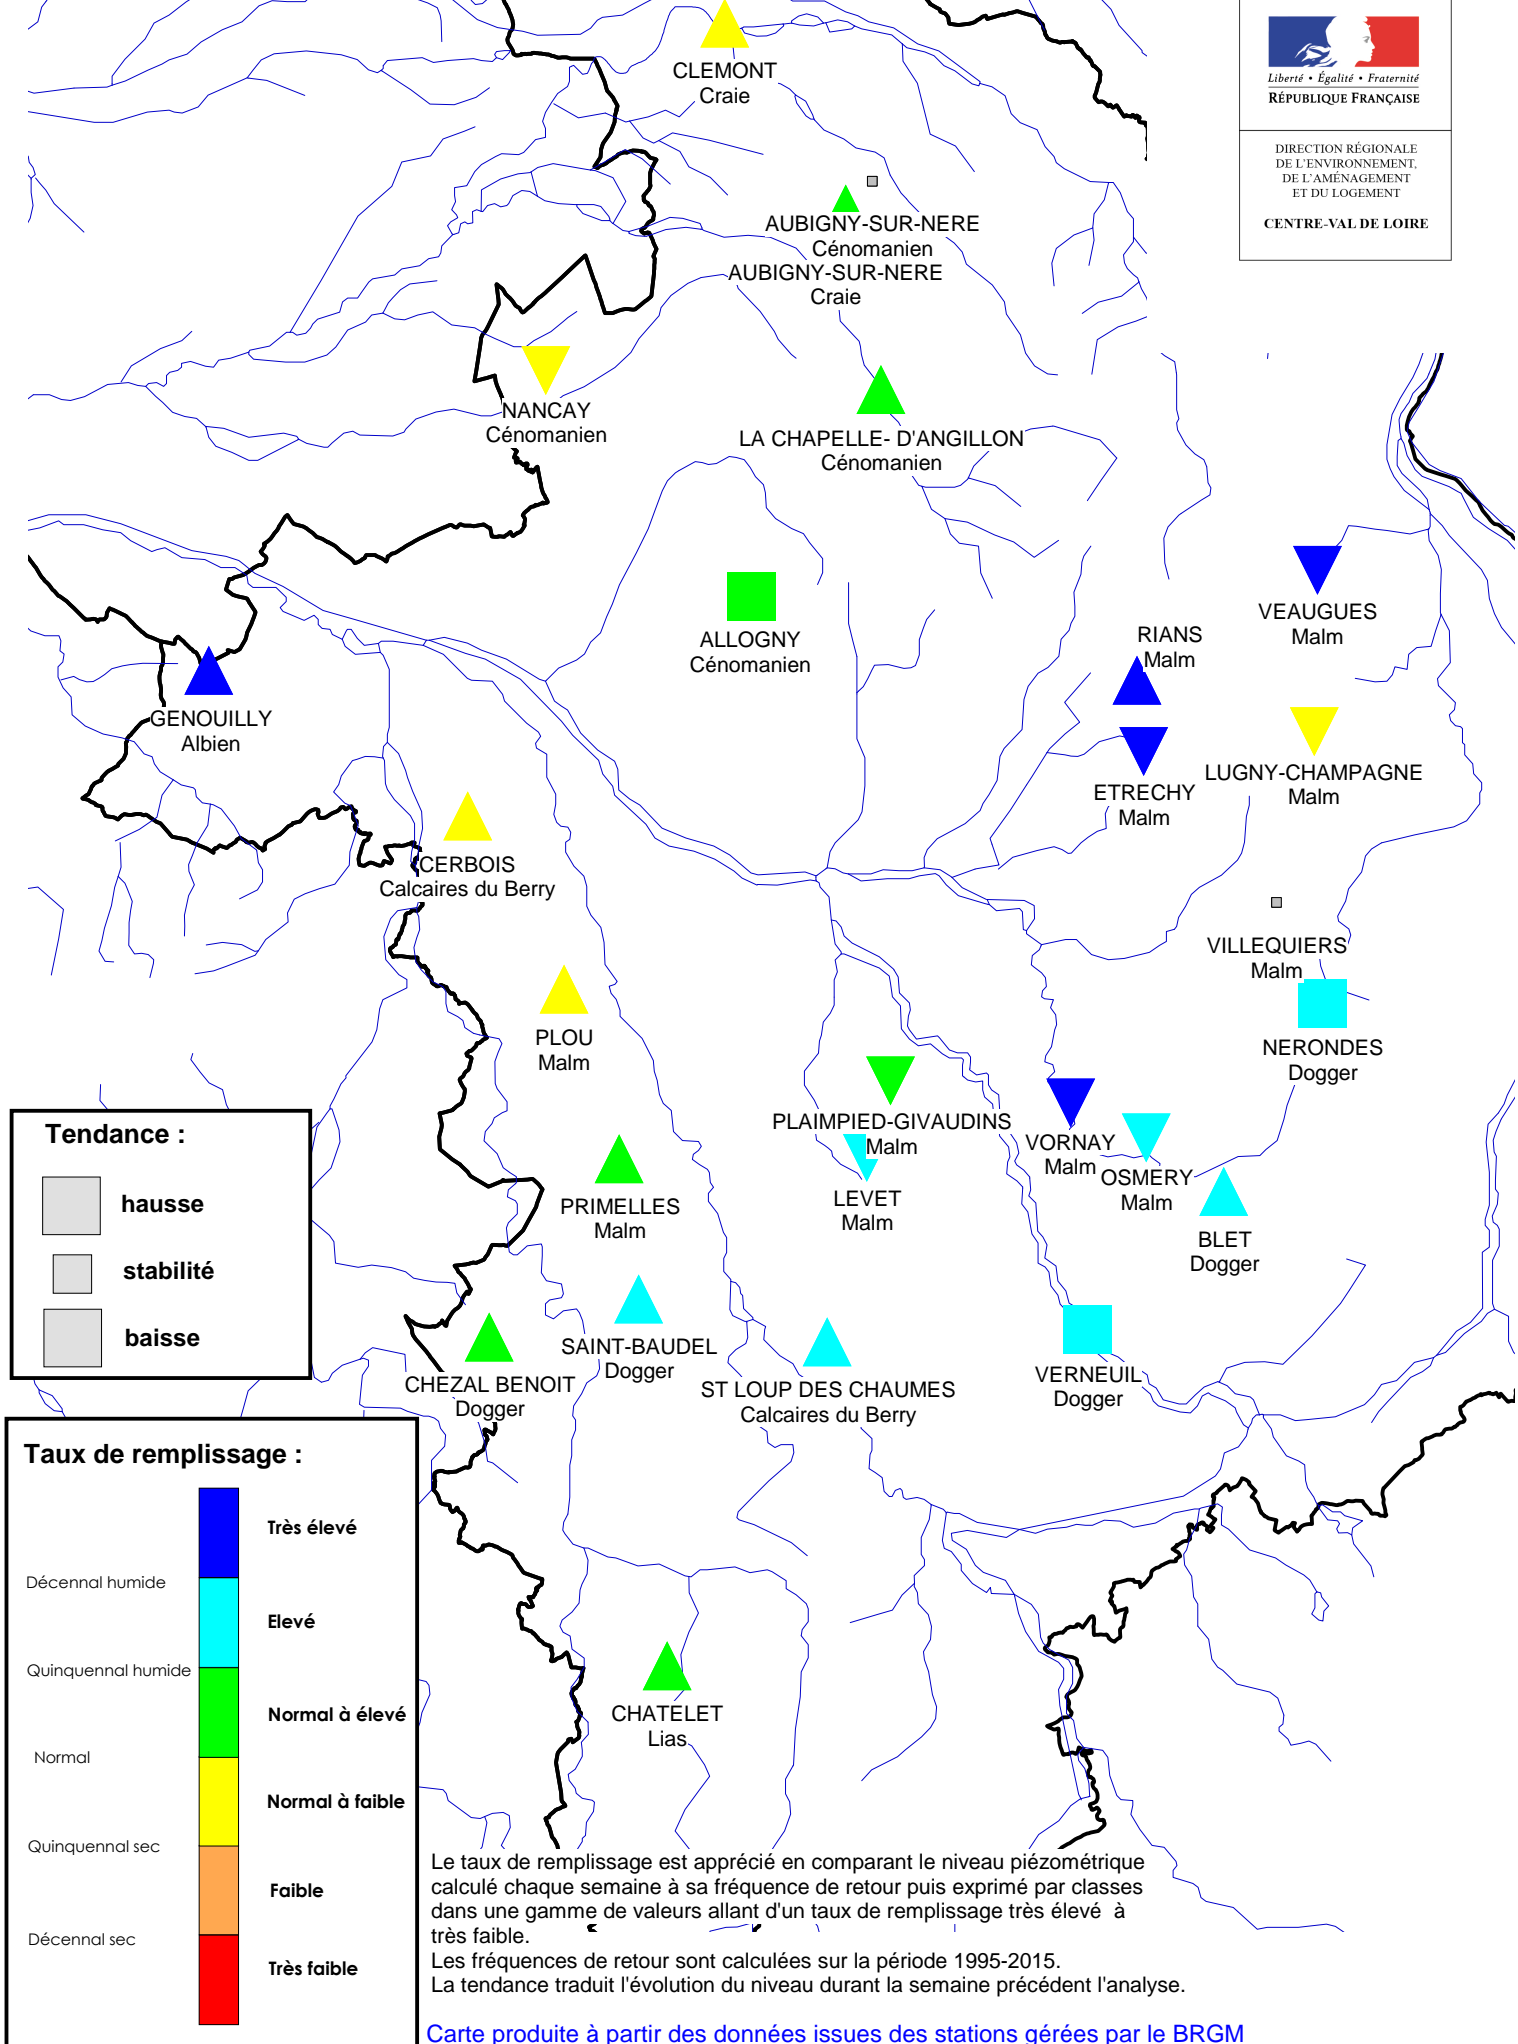

# Département du Cher

## situation des nappes au 11 février 2018

CLEMONT  
Craie

AUBIGNY-SUR-NERE  
Cénomanien  
AUBIGNY-SUR-NERE  
Craie

NANCAY  
Cénomanien

LA CHAPELLE- D'ANGILLON  
Cénomanien

ALLOGNY  
Cénomanien

RIANS  
Malm

VEAUGUES  
Malm

GENOUILLY  
Albien

ETRECHY  
Malm

LUGNY-CHAMPAGNE  
Malm

CERBOIS  
Calcaires du Berry

VILLEQUIERS  
Malm

PLOU  
Malm

NERONDES  
Dogger

PLAIMPIED-GIVAUDINS  
Malm

VORNAY  
Malm

OSMERY  
Malm

BLET  
Dogger

PRIMELLES  
Malm

LEVET  
Malm

SAINT-BAUDEL  
Dogger

ST LOUP DES CHAUMES  
Calcaires du Berry