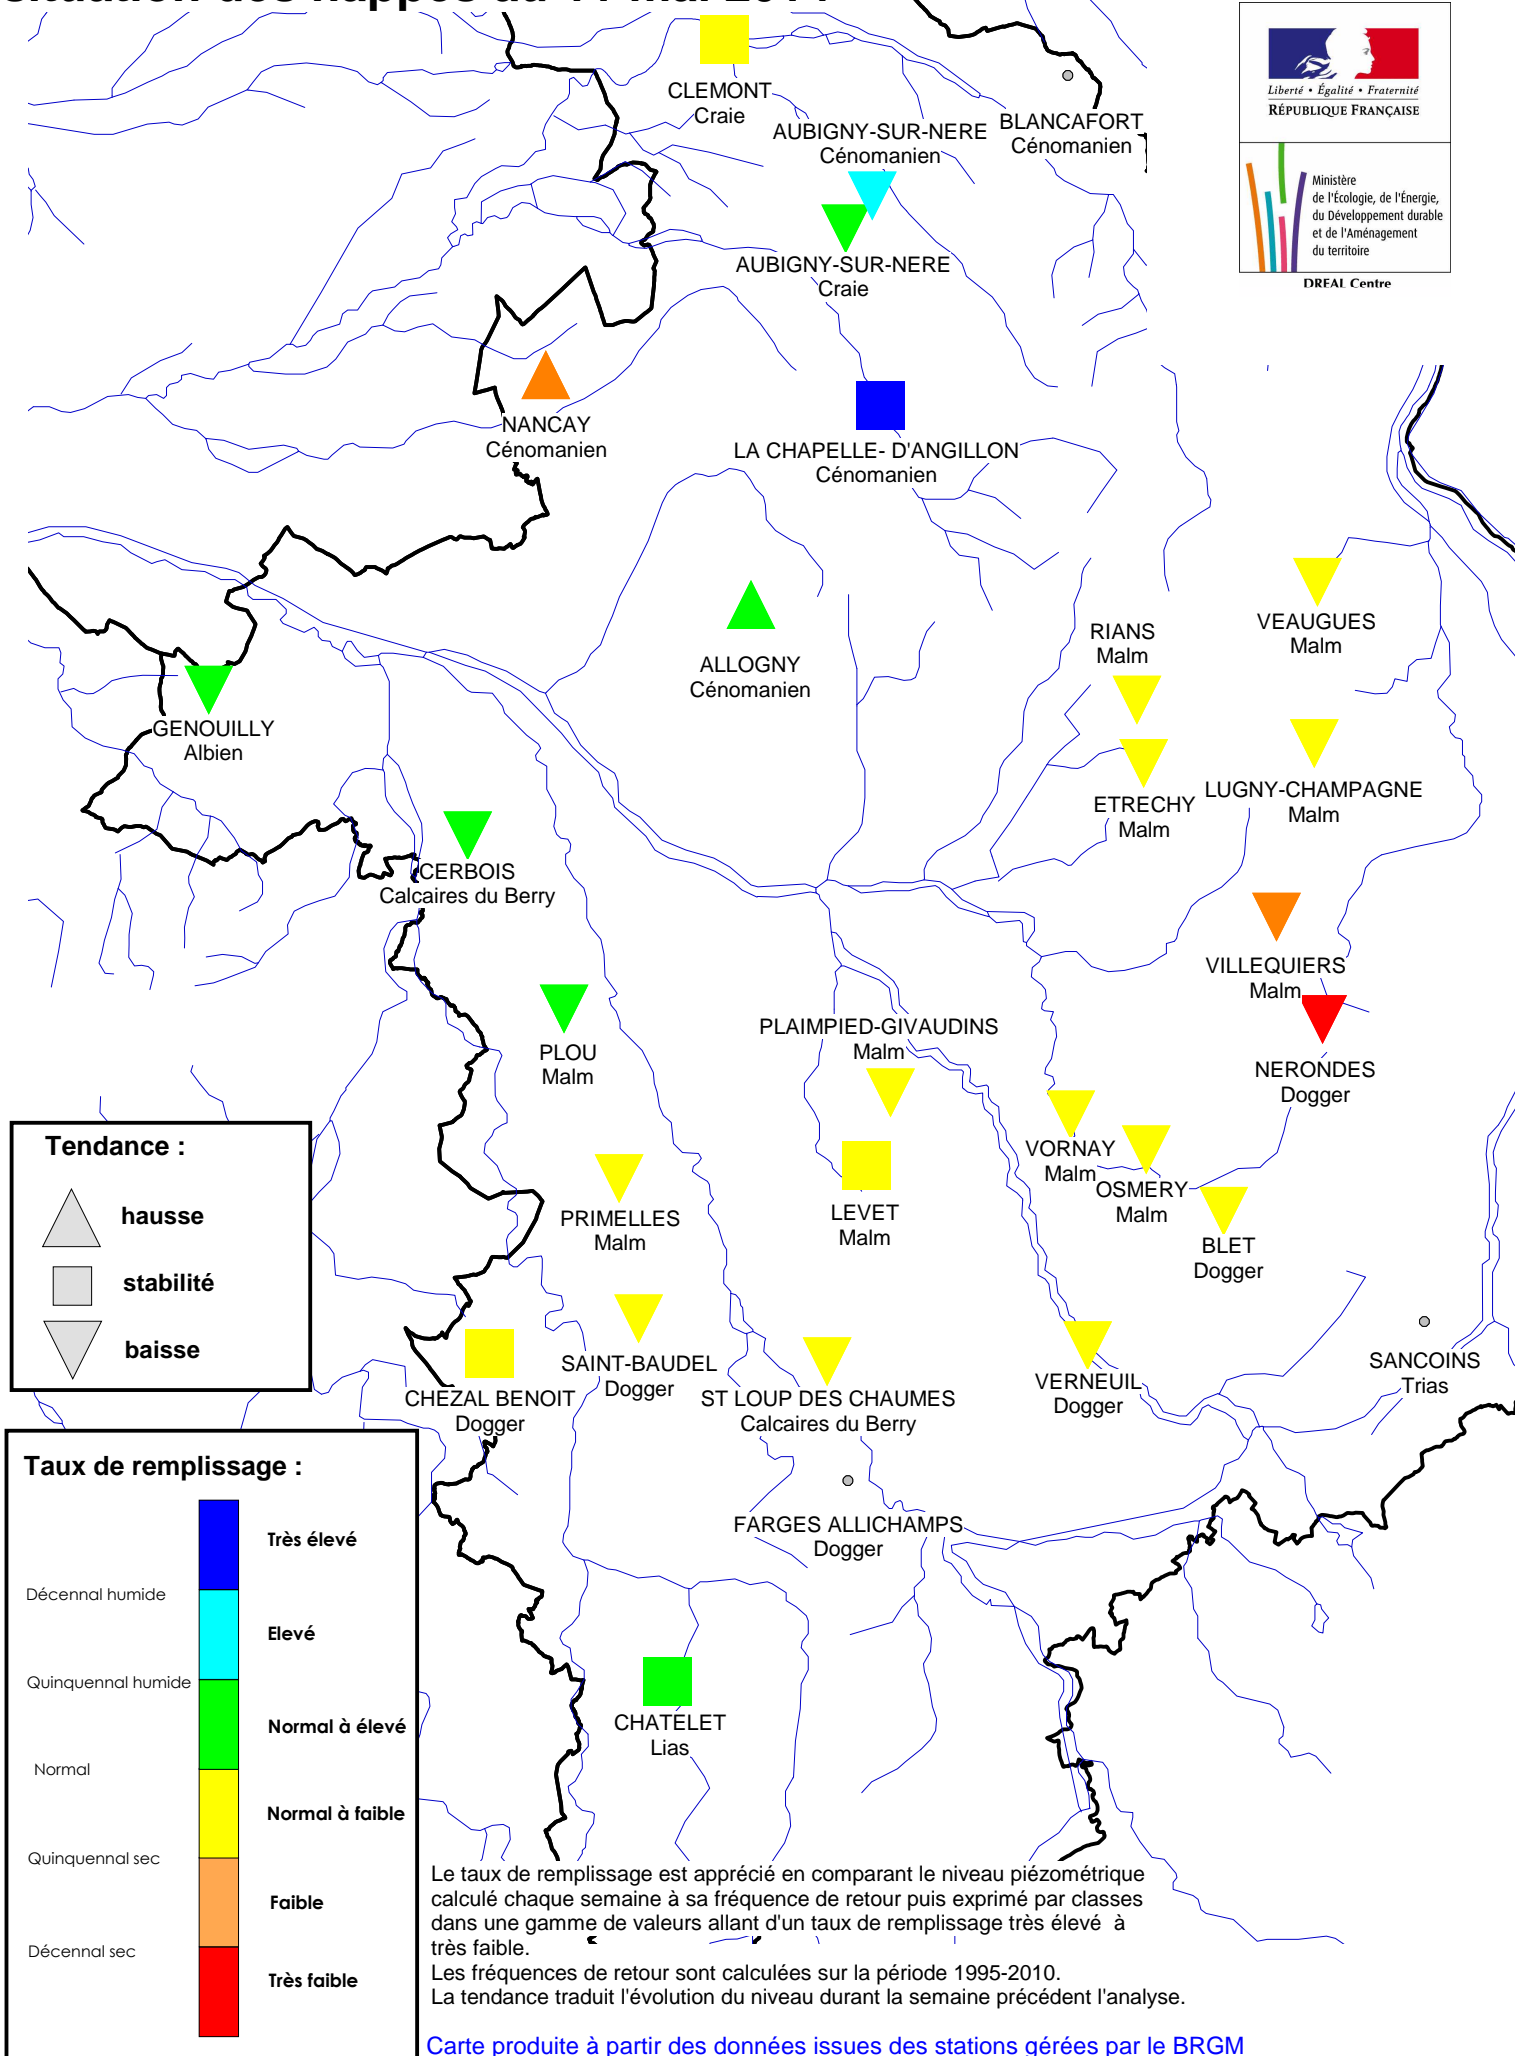

# Département du Cher

## situation des nappes au 11 mai 2014

CLEMONT Craie  
AUBIGNY-SUR-NERE Cénomanien  
BLANCAFORT Cénomanien

AUBIGNY-SUR-NERE Craie

NANCAY Cénomanien

LA CHAPELLE- D'ANGILLON Cénomanien

ALLOGNY Cénomanien

GENOUILLY Albien

CERBOIS Calcaires du Berry

RIANS Malm

VEAUGUES Malm

ETRECHY Malm

LUGNY-CHAMPAGNE Malm

PLOU Malm

PLAIMPIED-GIVAUDINS Malm

VILLEQUIERS Malm

ST LOUP DES CHAUMES Calcaires du Berry

VERNEUIL Dogger

SANCOINS Trias

FARGES ALLICHAMPS Dogger

CHATELET Lias