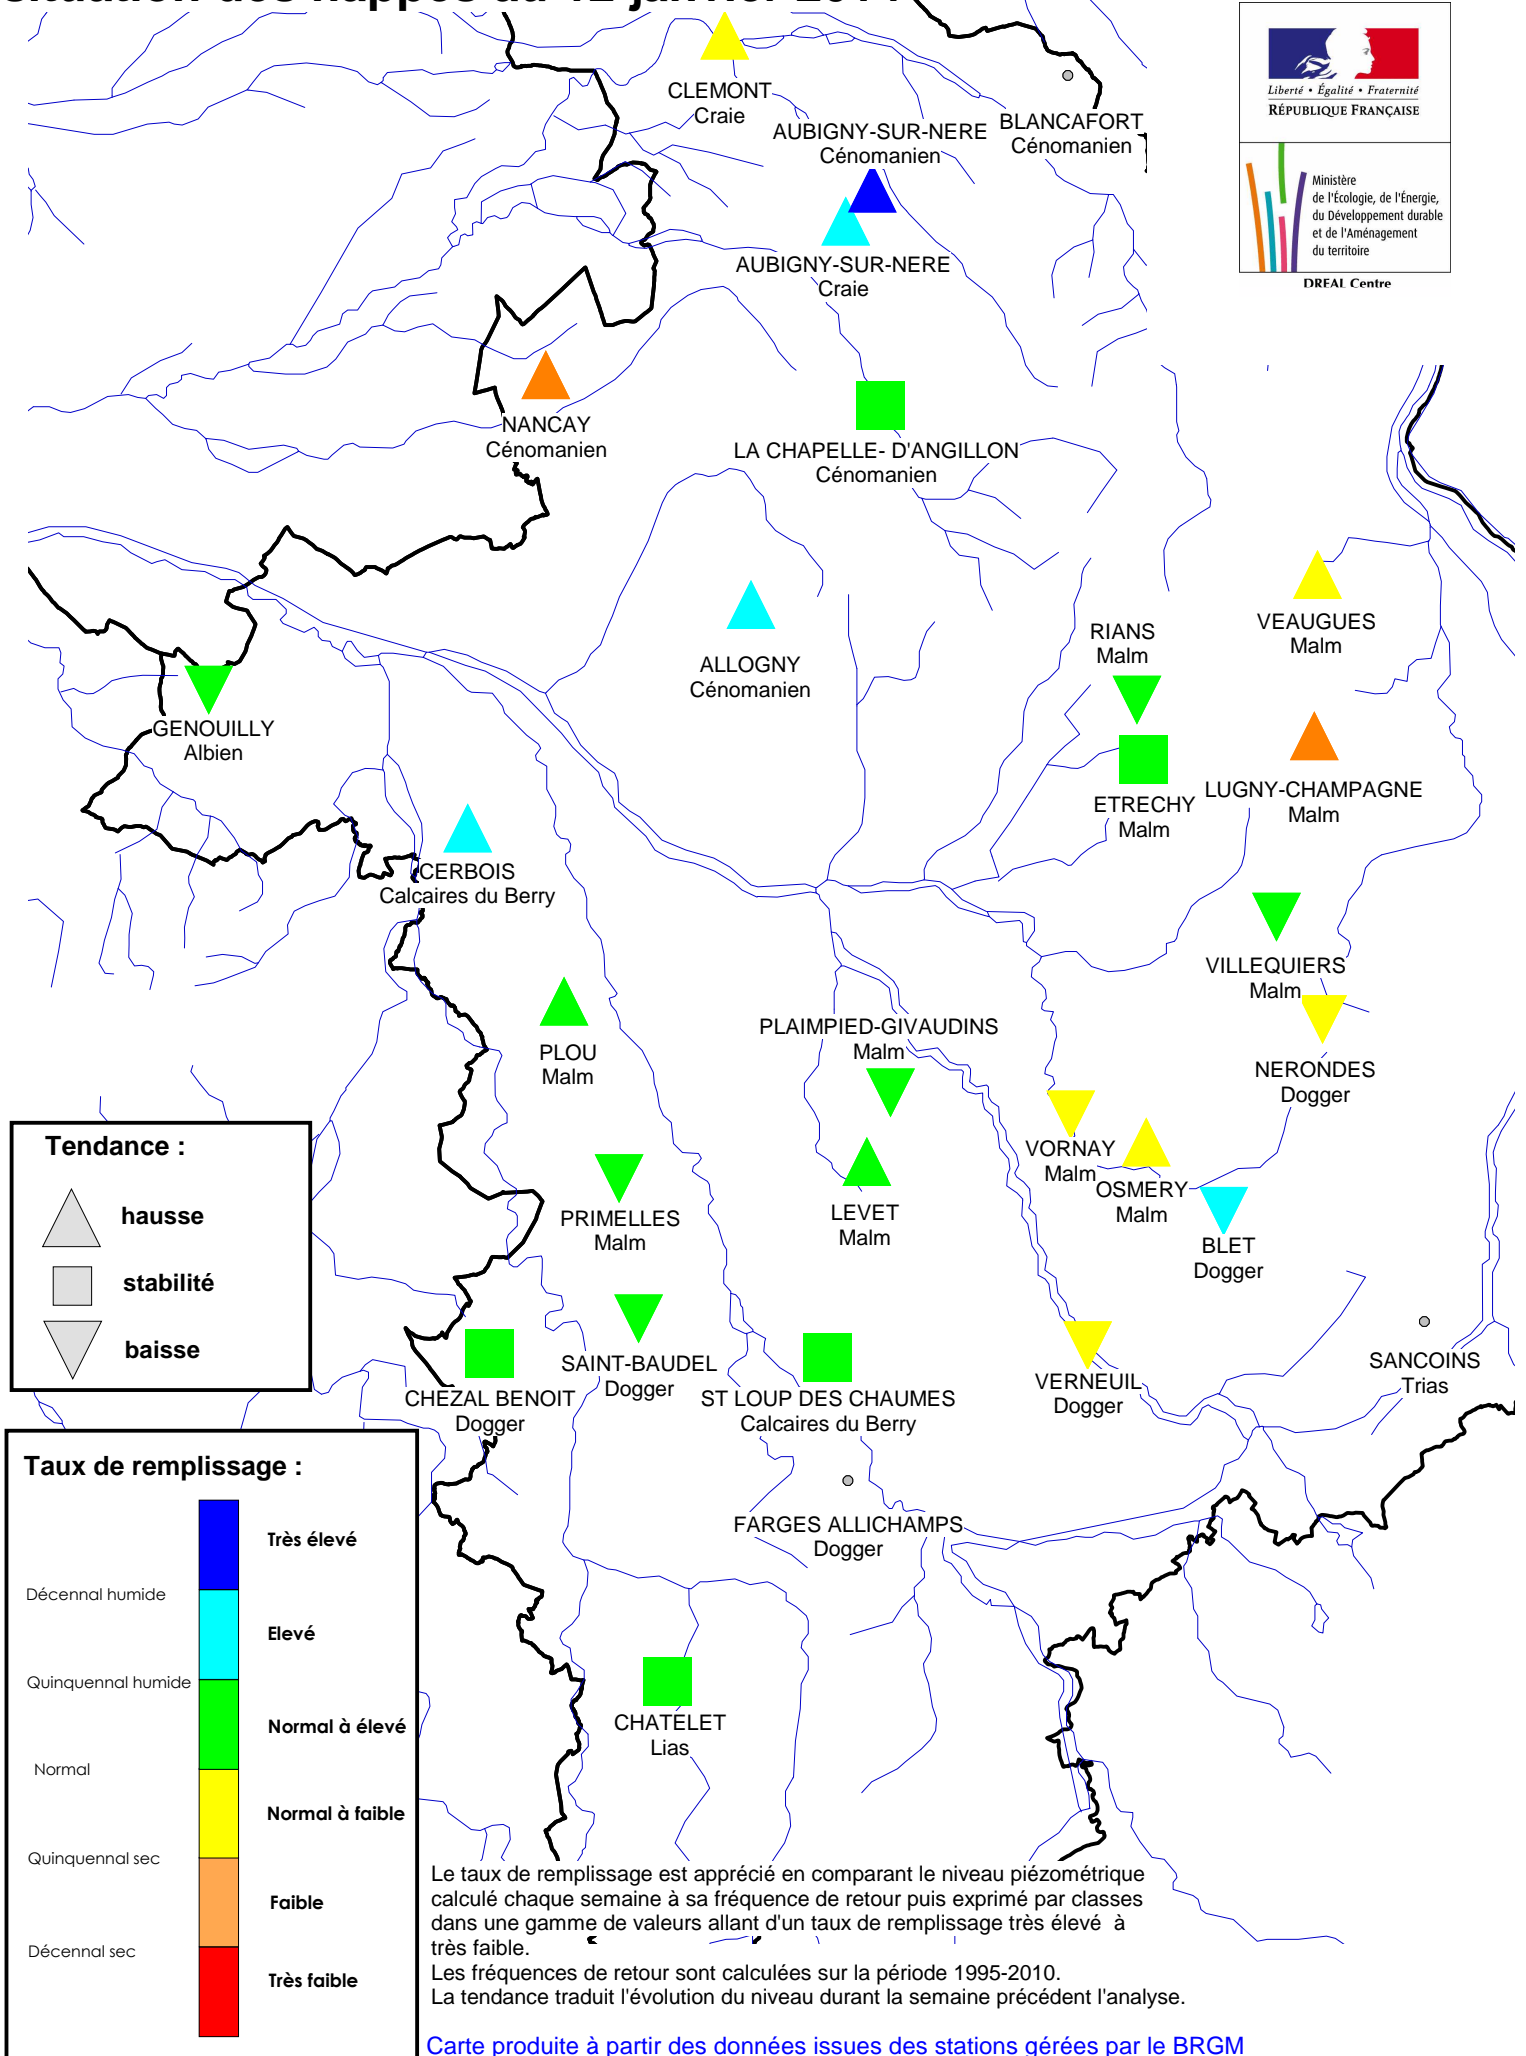

Département du Cher

situation des nappes au 12 janvier 2014

CLEMONT Craie
AUBIGNY-SUR-NERE Cénomaniens
BLANCAFORT Cénomaniens
NANCAY Cénomaniens
LA CHAPELLE-D'ANGILLON Cénomaniens
ALLOGNY Cénomaniens
GENOUILLY Albien
CERBOIS Calcaires du Berry
PLOU Malm
PRIMELLES Malm
SAINT-BAUDEL Dogger
CHÉZAL BENOIT Dogger
ST LOUP DES CHAUMES Calcaires du Berry
FARGES ALLICHAMPS Dogger
CHATELET Lias
AUBIGNY-SUR-NERE Craie
LA CHAPELLE-D'ANGILLON Cénomaniens
ALLOGNY Cénomaniens
RIANS Malm
ETRECHY Malm
LUGNY-CHAMPAGNE Malm
VILLEQUIERS Malm
NERONDES Dogger
VORNAVY Malm
OSMERY Malm
BLET Dogger
VERNEUIL Dogger
VEAUGUES Malm
LUGNY-CHAMPAGNE Malm
VILLEQUIERS Malm
NERONDES Dogger
VORNAVY Malm
OSMERY Malm
BLET Dogger
VERNEUIL Dogger
SANCOINS Trias