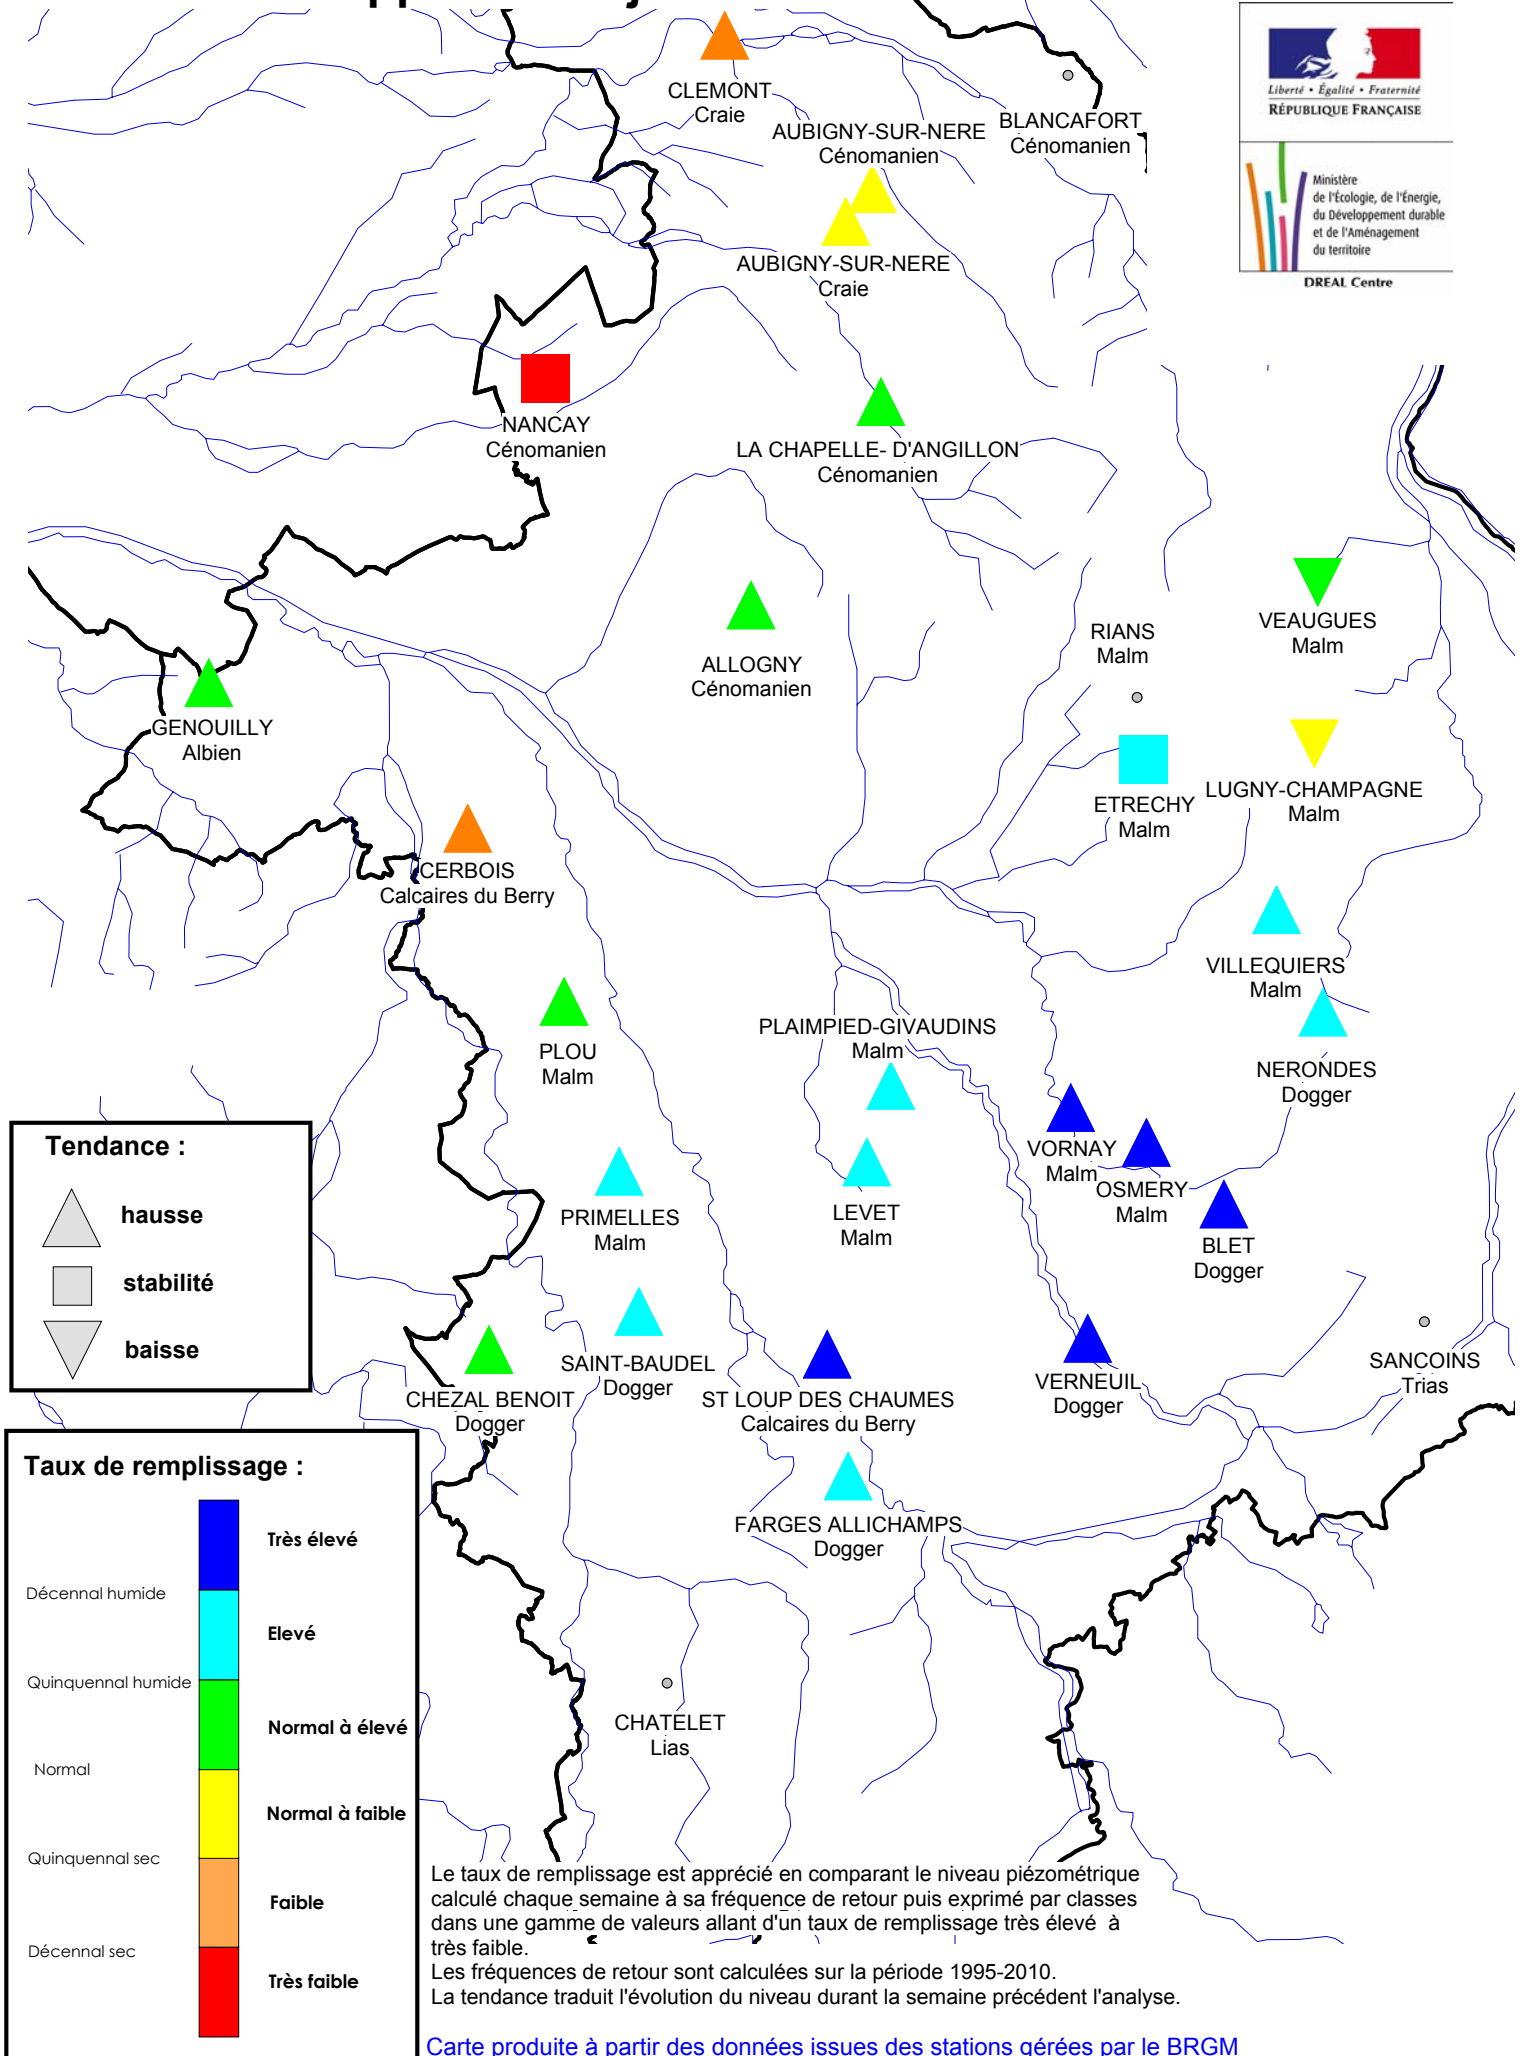

Département du Cher

situation des nappes au 13 janvier 2013

- CLEMONT Craie
- AUBIGNY-SUR-NERE Cénomanien
- BLANCAFORT Cénomanien
- AUBIGNY-SUR-NERE Craie
- NANCAY Cénomanien
- LA CHAPELLE-D'ANGILLON Cénomanien
- GENOUILLY Albien
- CERBOIS Calcaires du Berry
- ALLOGNY Cénomanien
- RIANS Malm
- VEAUGUES Malm
- ETRECHY Malm
- LUGNY-CHAMPAGNE Malm
- VILLEQUIERS Malm
- NERONDES Dogger
- PLAIMPIED-GIVAUDINS Malm
- VORNAY Malm
- OSMERY Malm
- BLET Dogger
- PRIMELLES Malm
- LEVET Malm
- CHEZAL BENOIT Dogger
- SAINT-BAUDEL Dogger
- ST LOUP DES CHAUMES Calcaires du Berry
- VERNEUIL Dogger
- FARGES ALLICHAMPS Dogger
- CHATELET Lias
- SANCOINS Trias