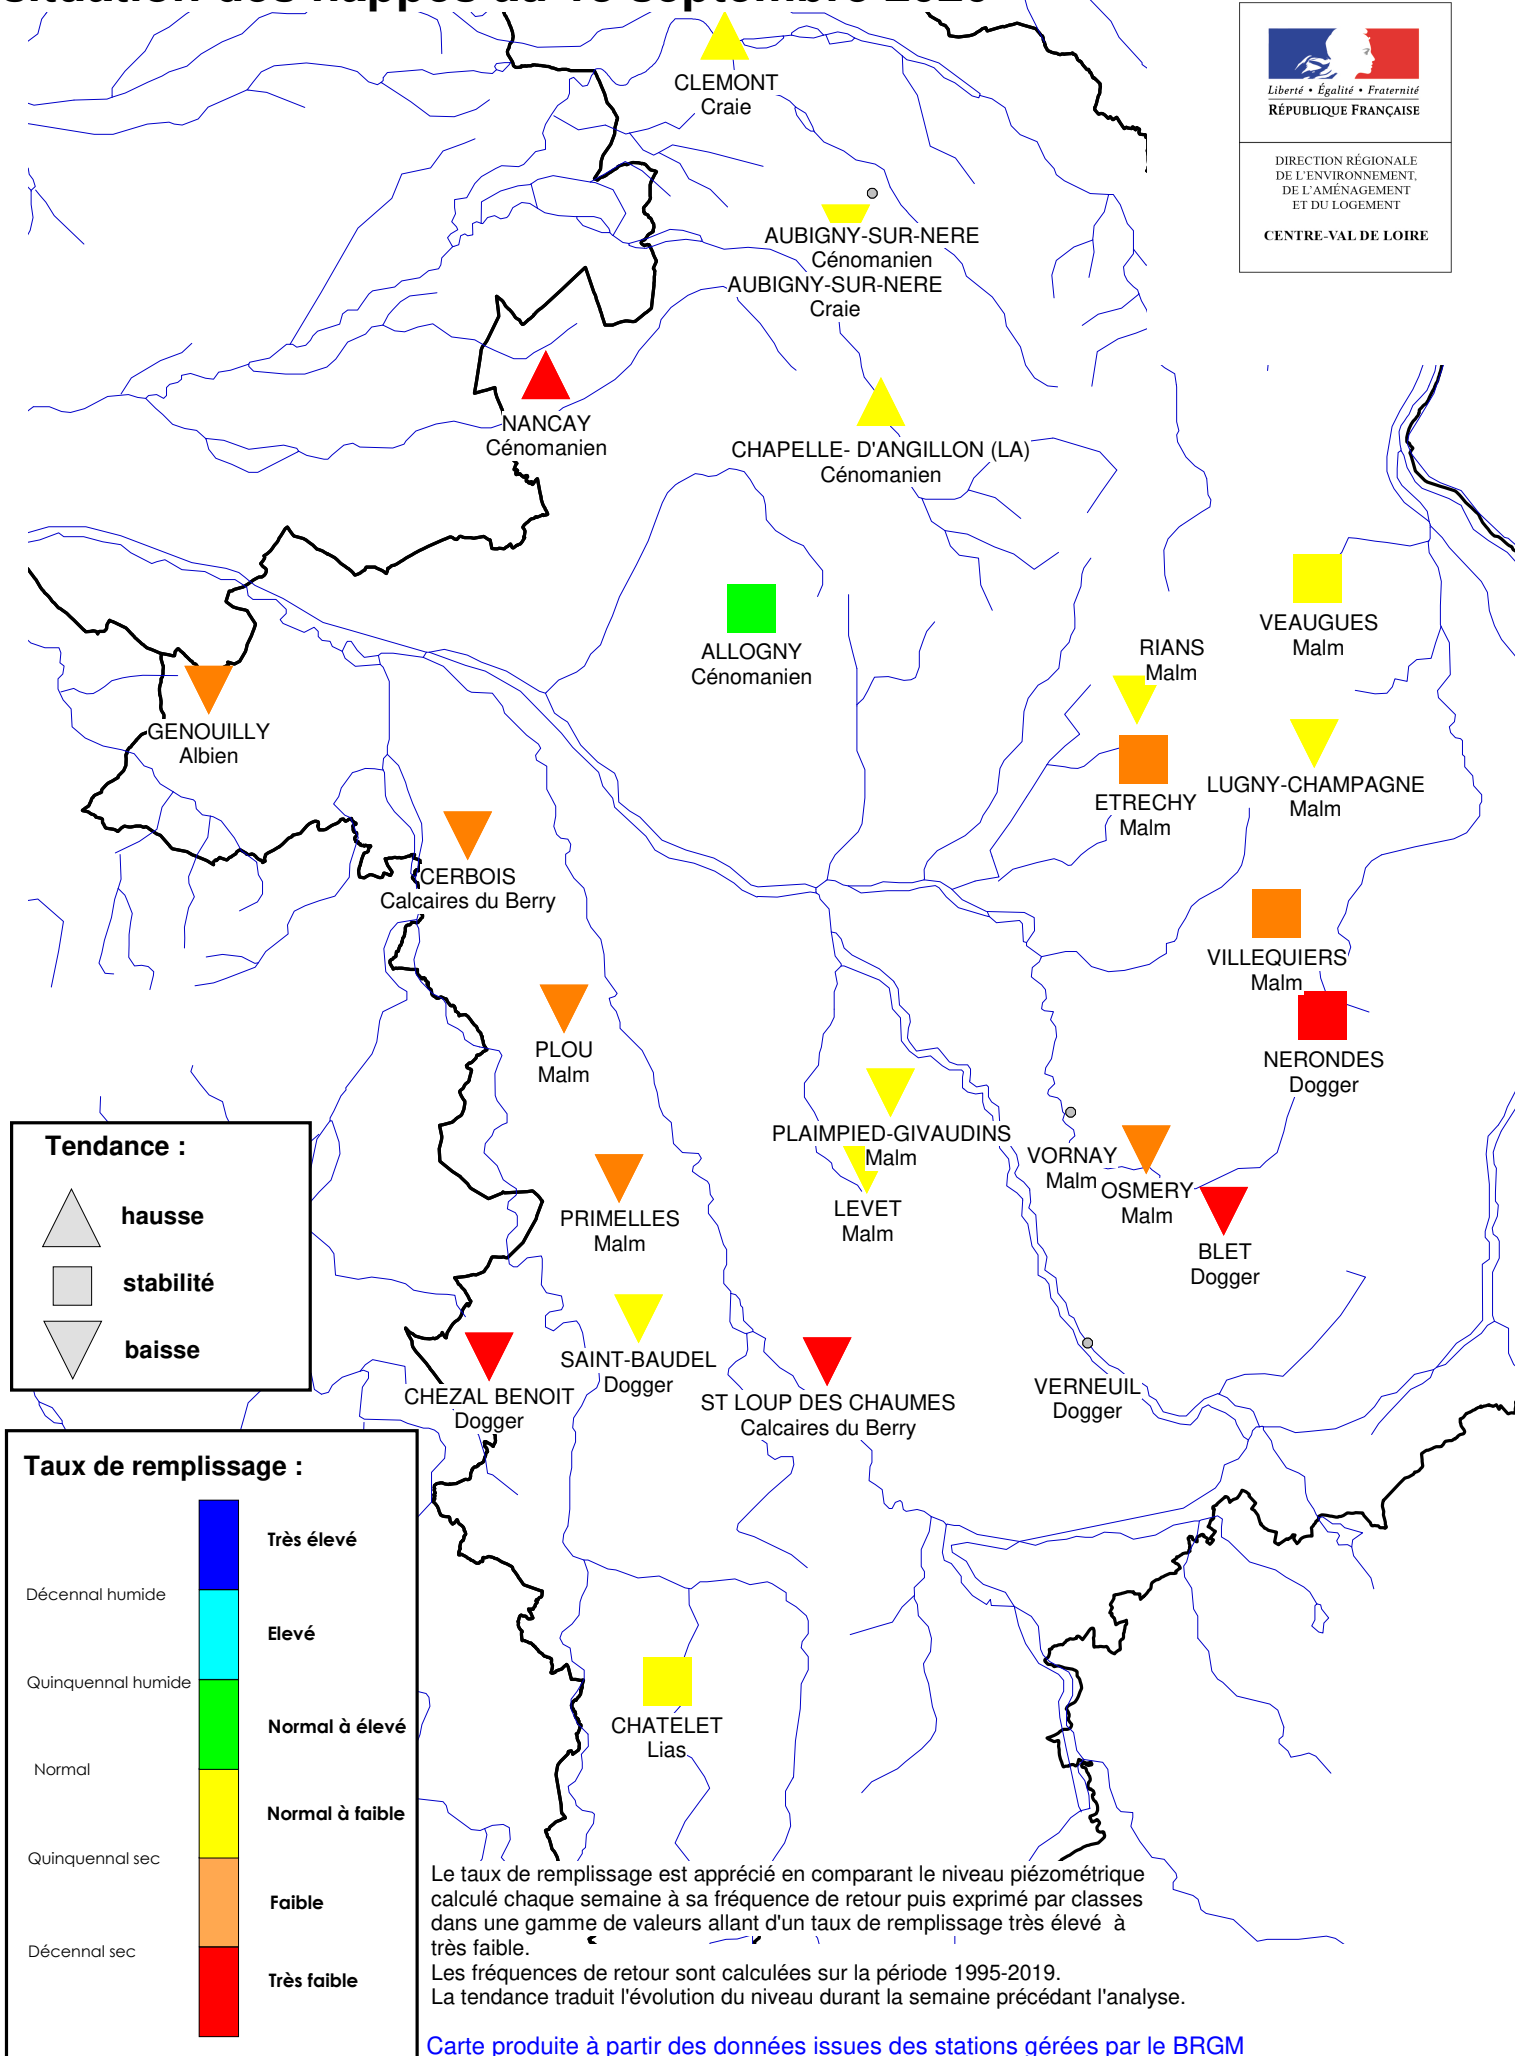

Département du Cher

situation des nappes au 13 septembre 2020

CLEMONT
Craie

AUBIGNY-SUR-NERE
Cénomanien
AUBIGNY-SUR-NERE
Craie

NANCAY
Cénomanien

CHAPELLE- D'ANGILLON (LA)
Cénomanien

ALLOGNY
Cénomanien

RIANS
Malm

VEAUGUES
Malm

GENOUILLY
Albien

LUGNY-CHAMPAGNE
Malm

CERBOIS
Calcaires du Berry

ETRECHY
Malm

VILLEQUIERS
Malm

PLOU
Malm

NERONDES
Dogger

PLAIMPIED-GIVAUDINS
Malm

VORNAY
Malm

OSMERY
Malm

PRIMELLES
Malm

LEVET
Malm

BLET
Dogger

CHEZAL BENOIT
Dogger

SAINT-BAUDEL
Dogger

ST LOUP DES CHAUMES
Calcaires du Berry

VERNEUIL
Dogger

CHATELET
Lias