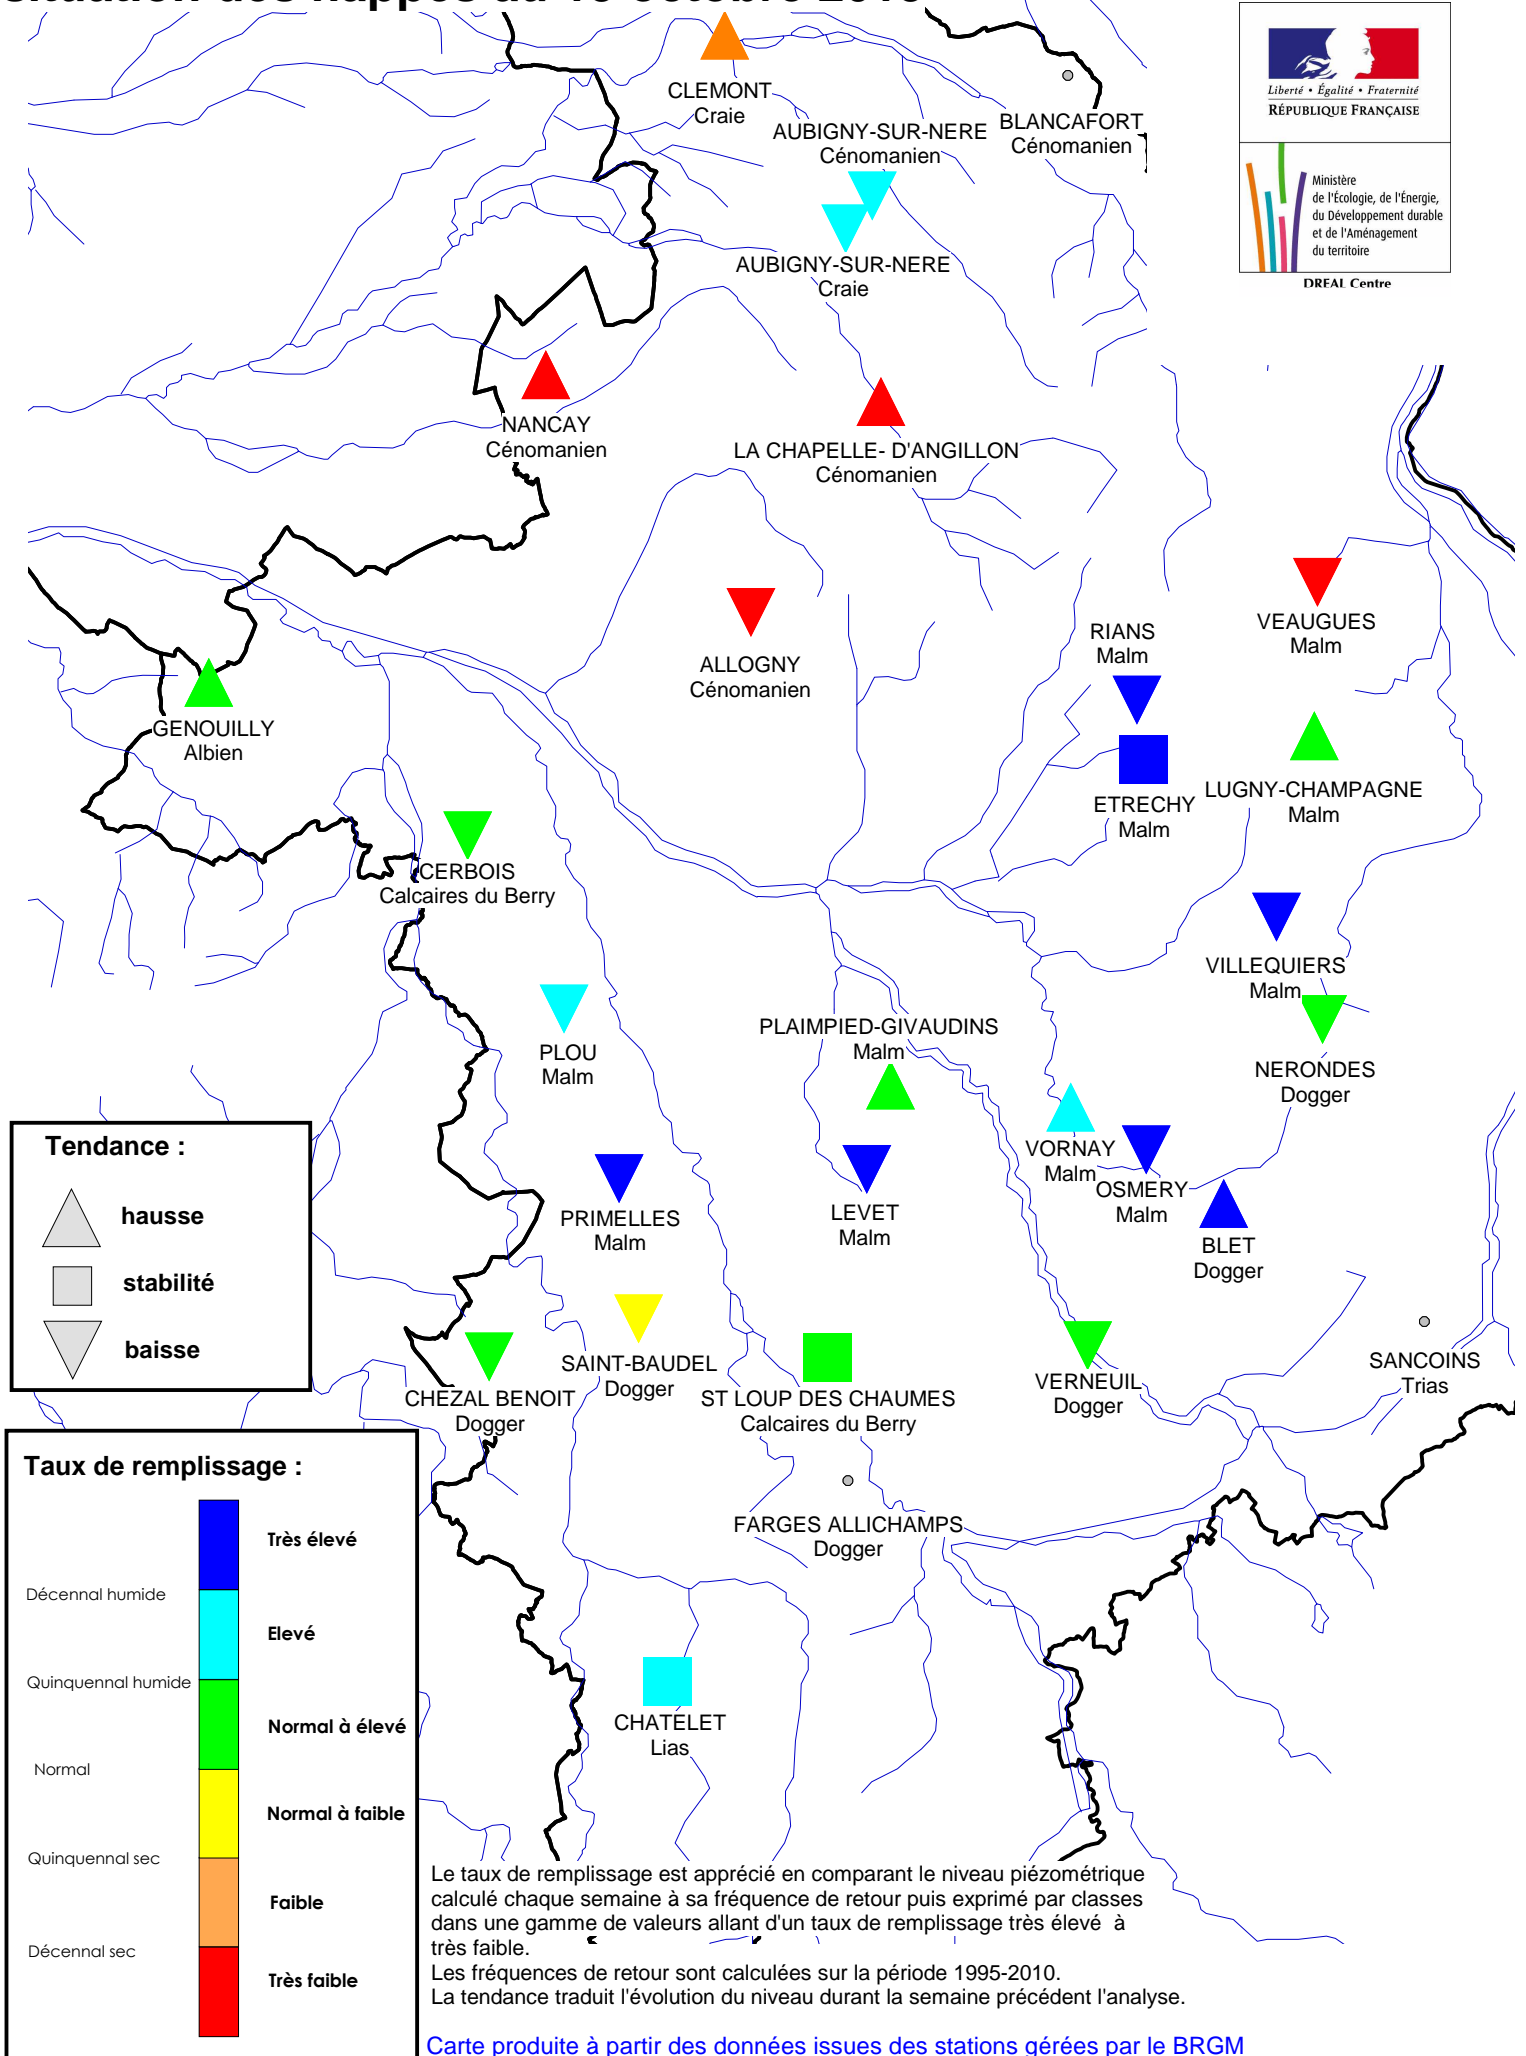

# Département du Cher

## situation des nappes au 13 octobre 2013

CLEMONT Craie  
AUBIGNY-SUR-NERE Cénomanien  
BLANCAFORT Cénomanien

AUBIGNY-SUR-NERE Craie

NANCAY Cénomanien

LA CHAPELLE-D'ANGILLON Cénomanien

ALLOGNY Cénomanien

RIANS Malm

VEAUGUES Malm

GENOUILLY Albien

LUGNY-CHAMPAGNE Malm

CERBOIS Calcaires du Berry

ETRECHY Malm

VILLEQUIERS Malm

PLOU Malm

PLAIMPIED-GIVAUDINS Malm

ST LOUP DES CHAUMES Calcaires du Berry

VERNEUIL Dogger

SANCOINS Trias

FARGES ALLICHAMPS Dogger

CHATELET Lias