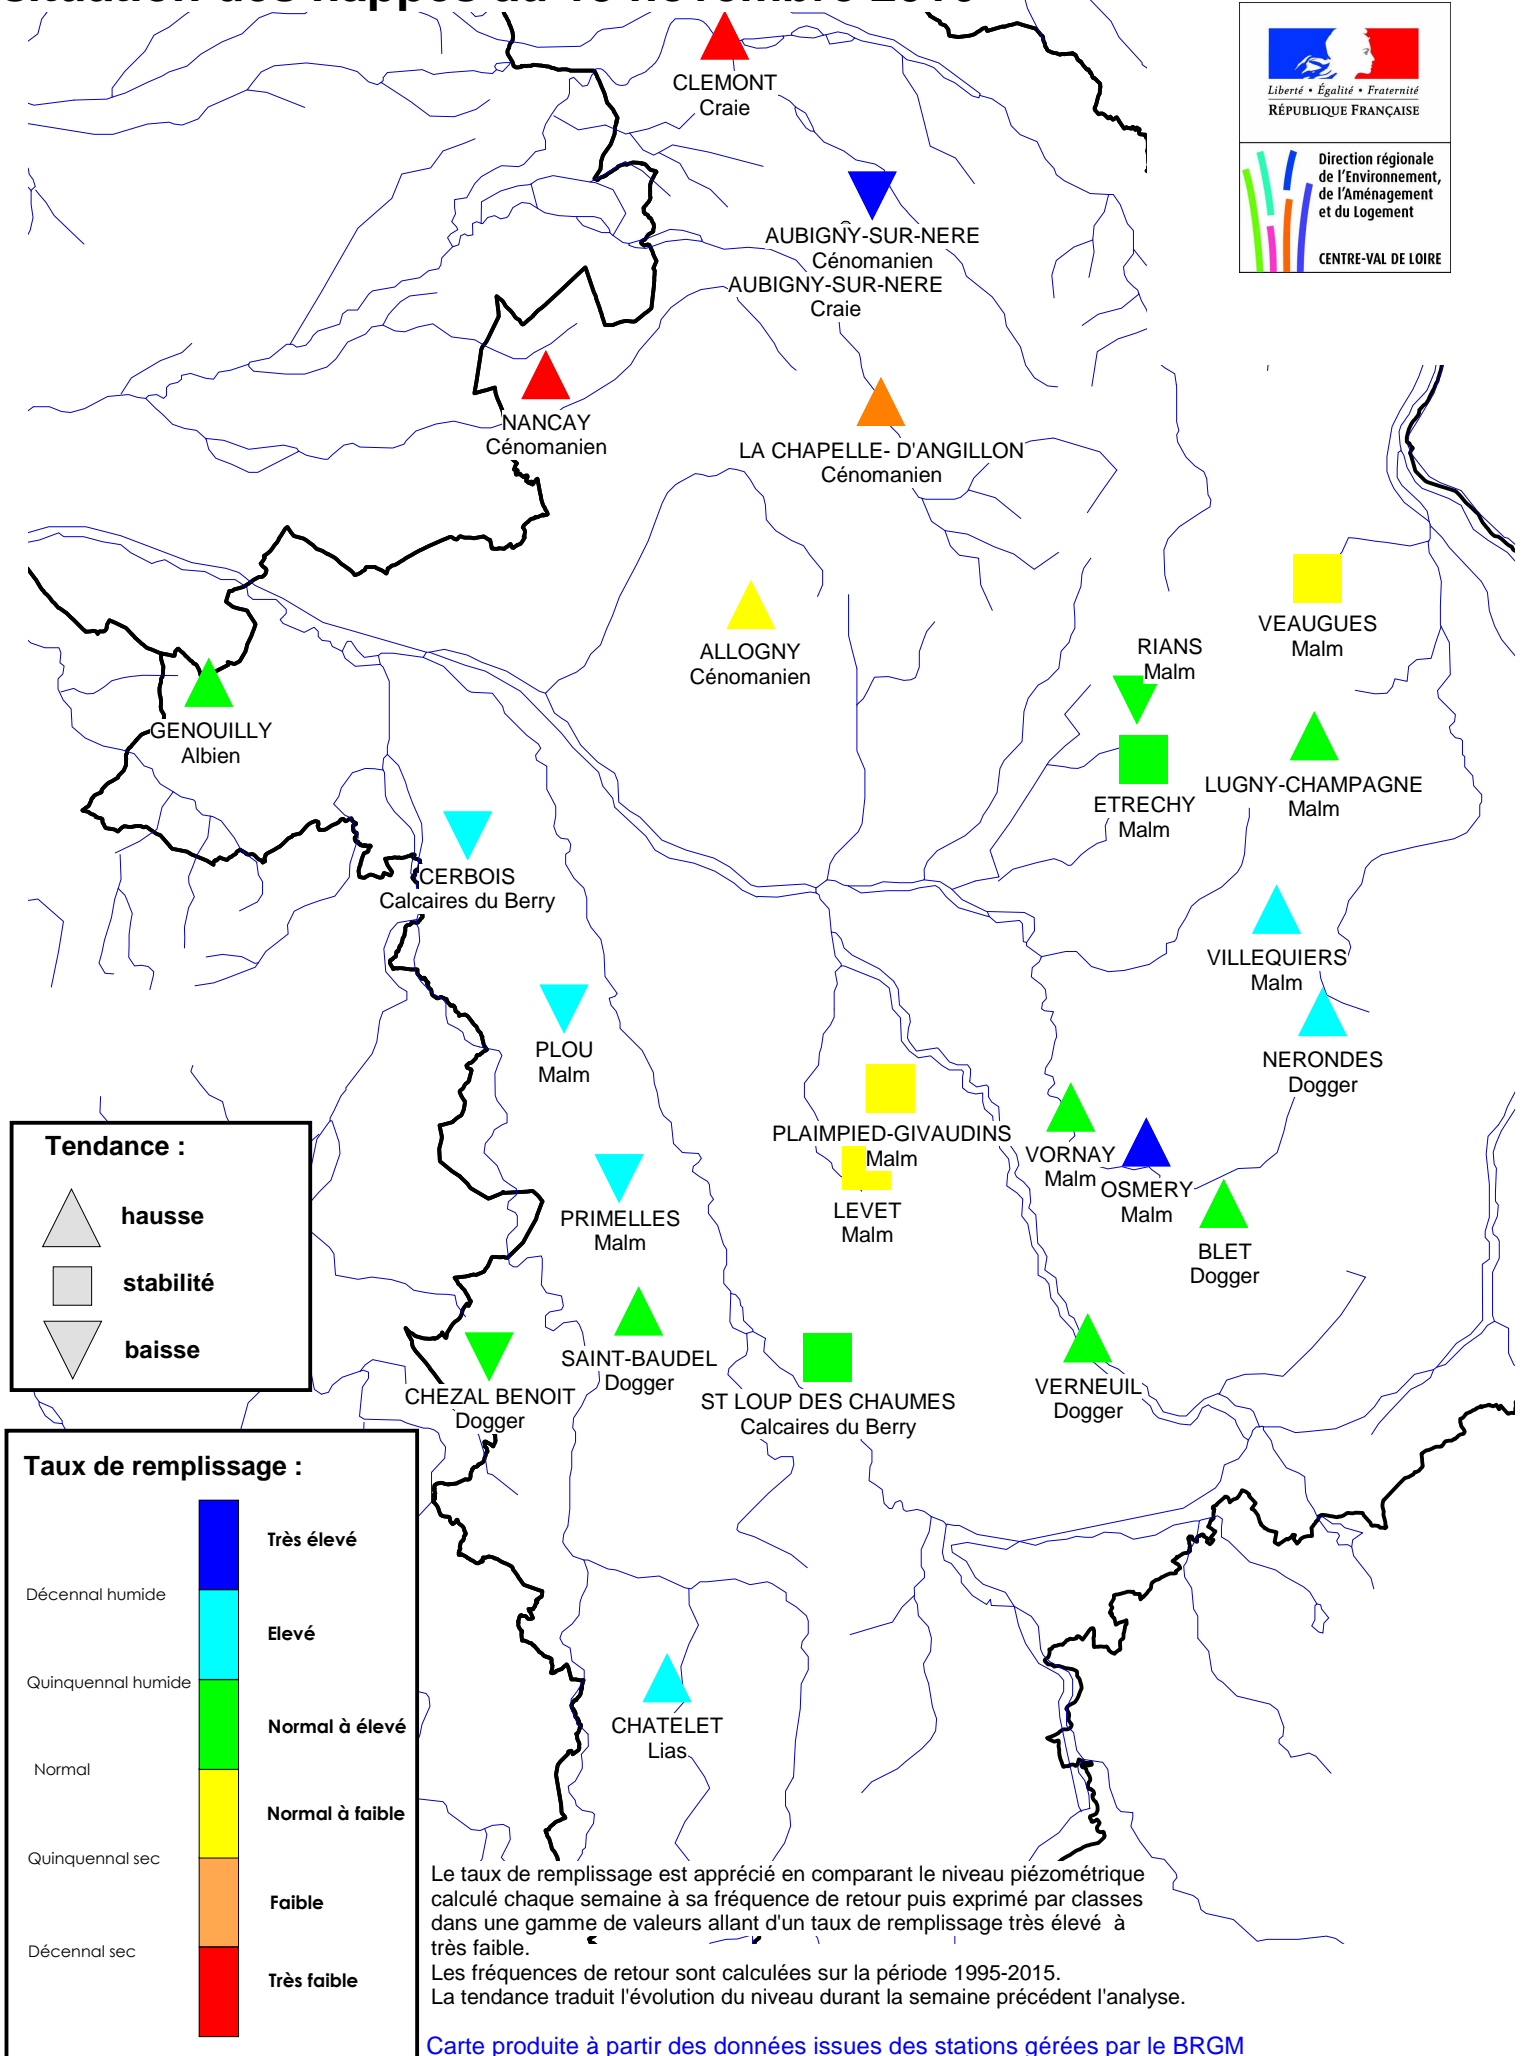

# Département du Cher

## situation des nappes au 13 novembre 2016

CLEMONT  
Craie

AUBIGNY-SUR-NERE  
Cénomanien  
AUBIGNY-SUR-NERE  
Craie

NANCAY  
Cénomanien

LA CHAPELLE- D'ANGILLON  
Cénomanien

ALLOGNY  
Cénomanien

RIANS  
Malm

VEAUGUES  
Malm

GENOUILLY  
Albien

LUGNY-CHAMPAGNE  
Malm

CERBOIS  
Calcaires du Berry

ETRECHY  
Malm

VILLEQUIERS  
Malm

PLOU  
Malm

NERONDES  
Dogger

PLAIMPIED-GIVAUDINS  
Malm  
LEVET  
Malm

VORNAY  
Malm

OSMERY  
Malm

BLET  
Dogger

CHEZAL BENOIT  
Dogger

SAINT-BAUDEL  
Dogger

ST LOUP DES CHAUMES  
Calcaires du Berry

VERNEUIL  
Dogger