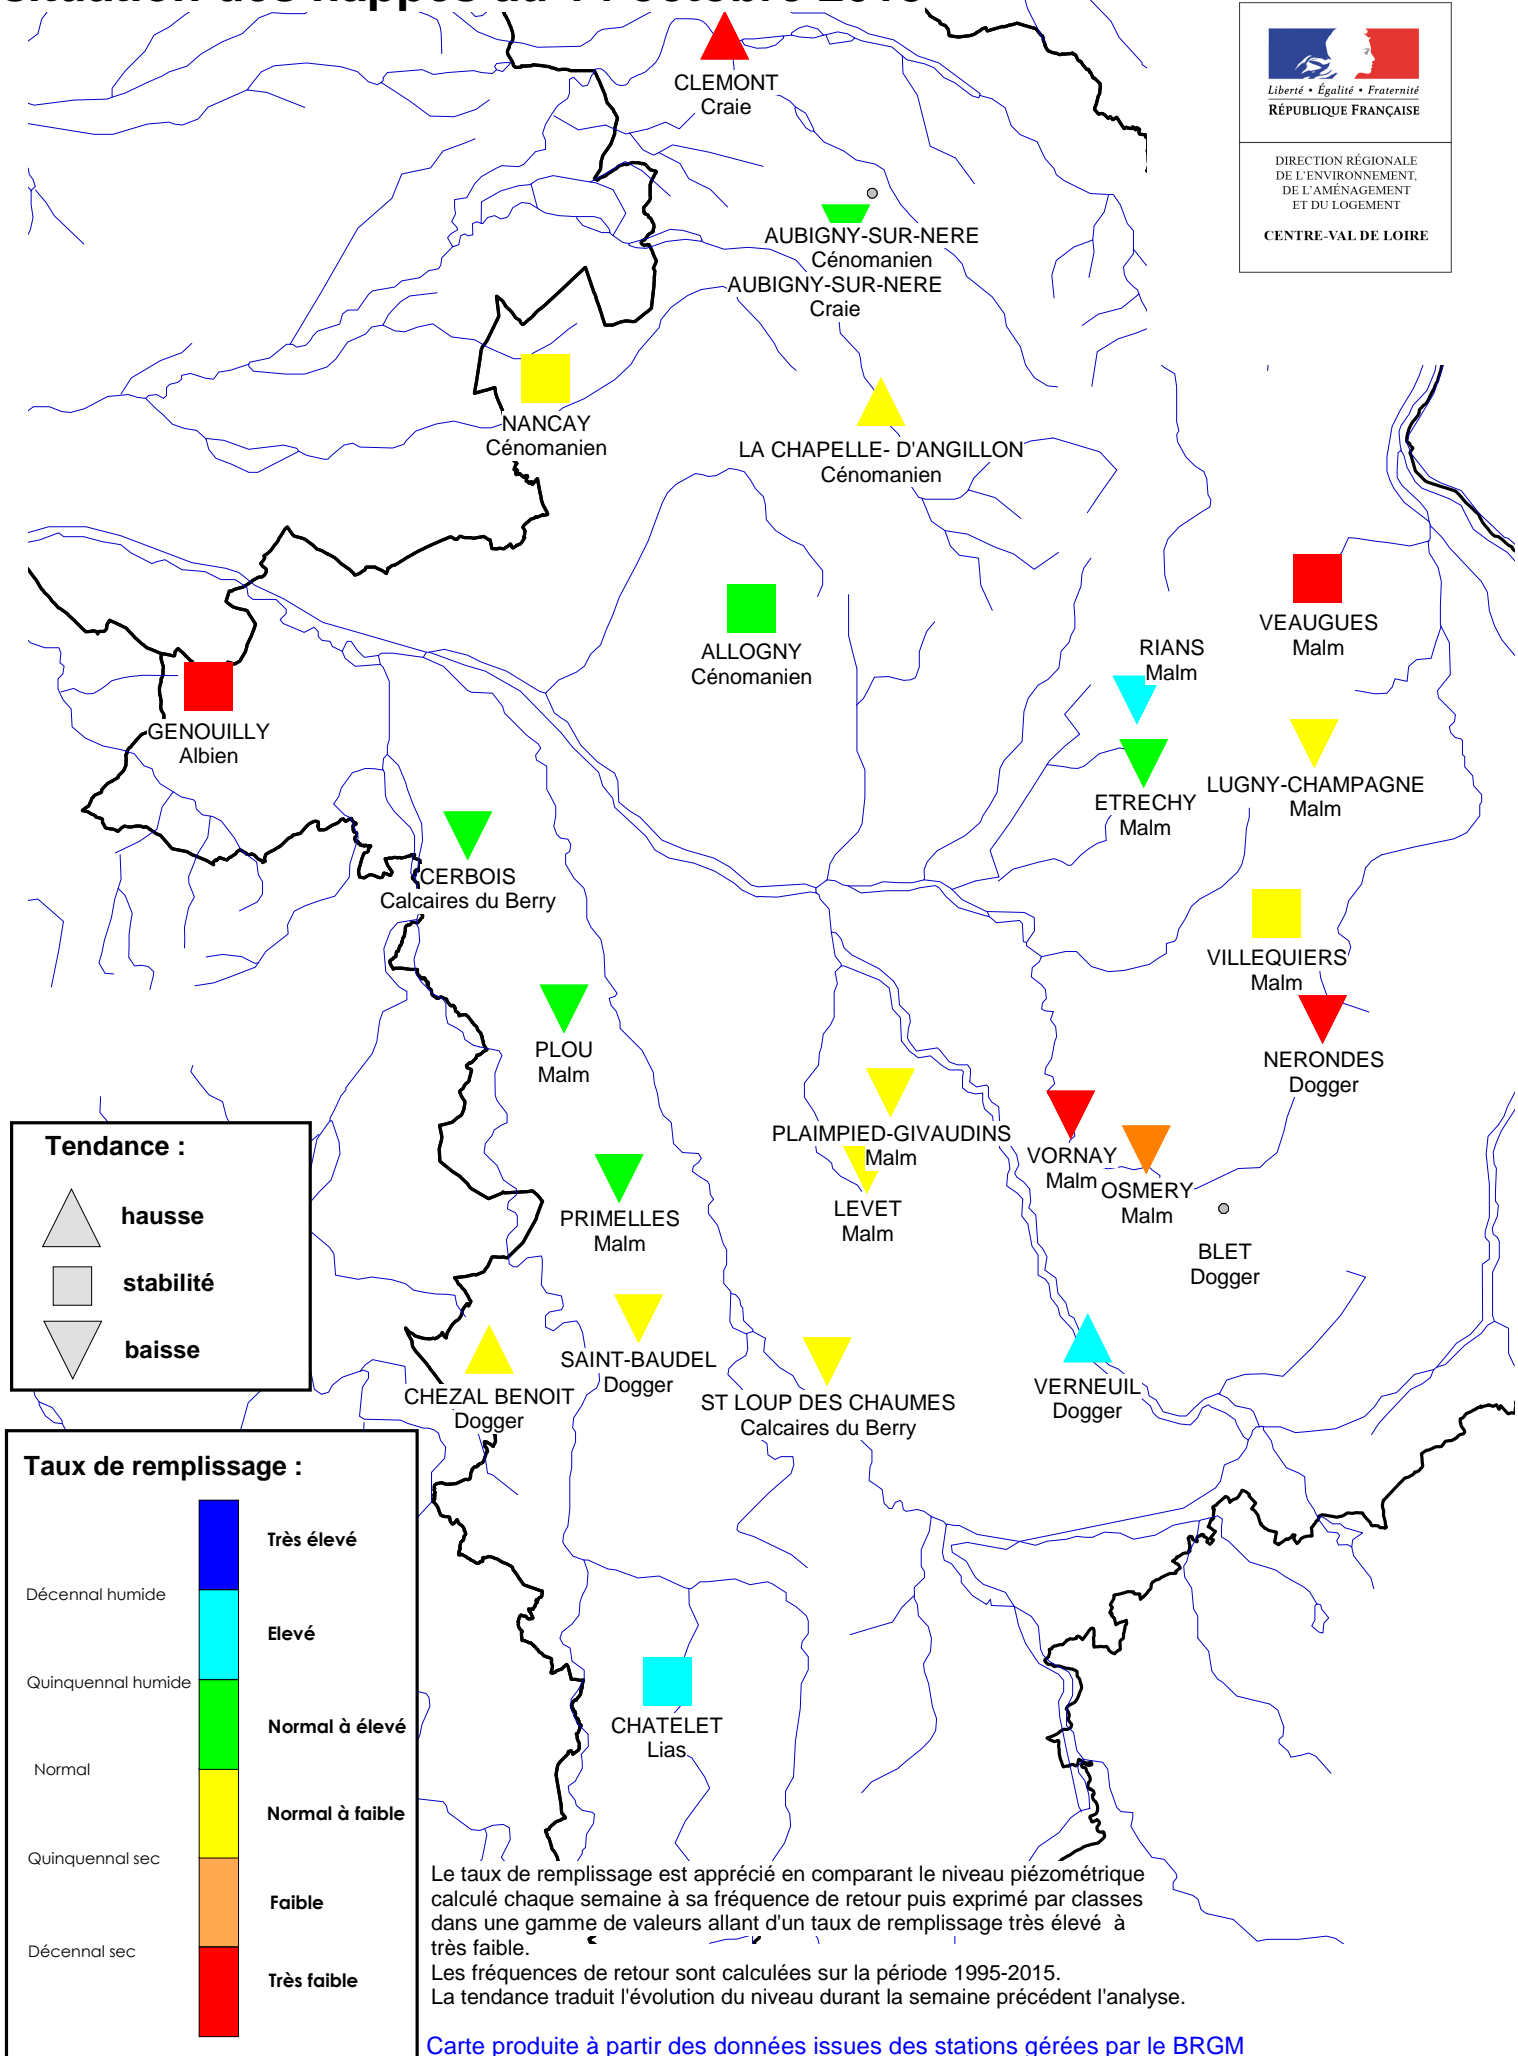

# Département du Cher

## situation des nappes au 14 octobre 2018

CLEMONT  
Craie

AUBIGNY-SUR-NERE  
Cénomanien  
AUBIGNY-SUR-NERE  
Craie

NANCAY  
Cénomanien

LA CHAPELLE- D'ANGILLON  
Cénomanien

GENOUILLY  
Albien

ALLOGNY  
Cénomanien

RIANS  
Malm

VEAUGUES  
Malm

CERBOIS  
Calcaires du Berry

ETRECHY  
Malm

LUGNY-CHAMPAGNE  
Malm

VILLEQUIERS  
Malm

PLOU  
Malm

NERONDES  
Dogger

ST LOUP DES CHAUMES  
Calcaires du Berry

VERNEUIL  
Dogger

CHATELET  
Lias