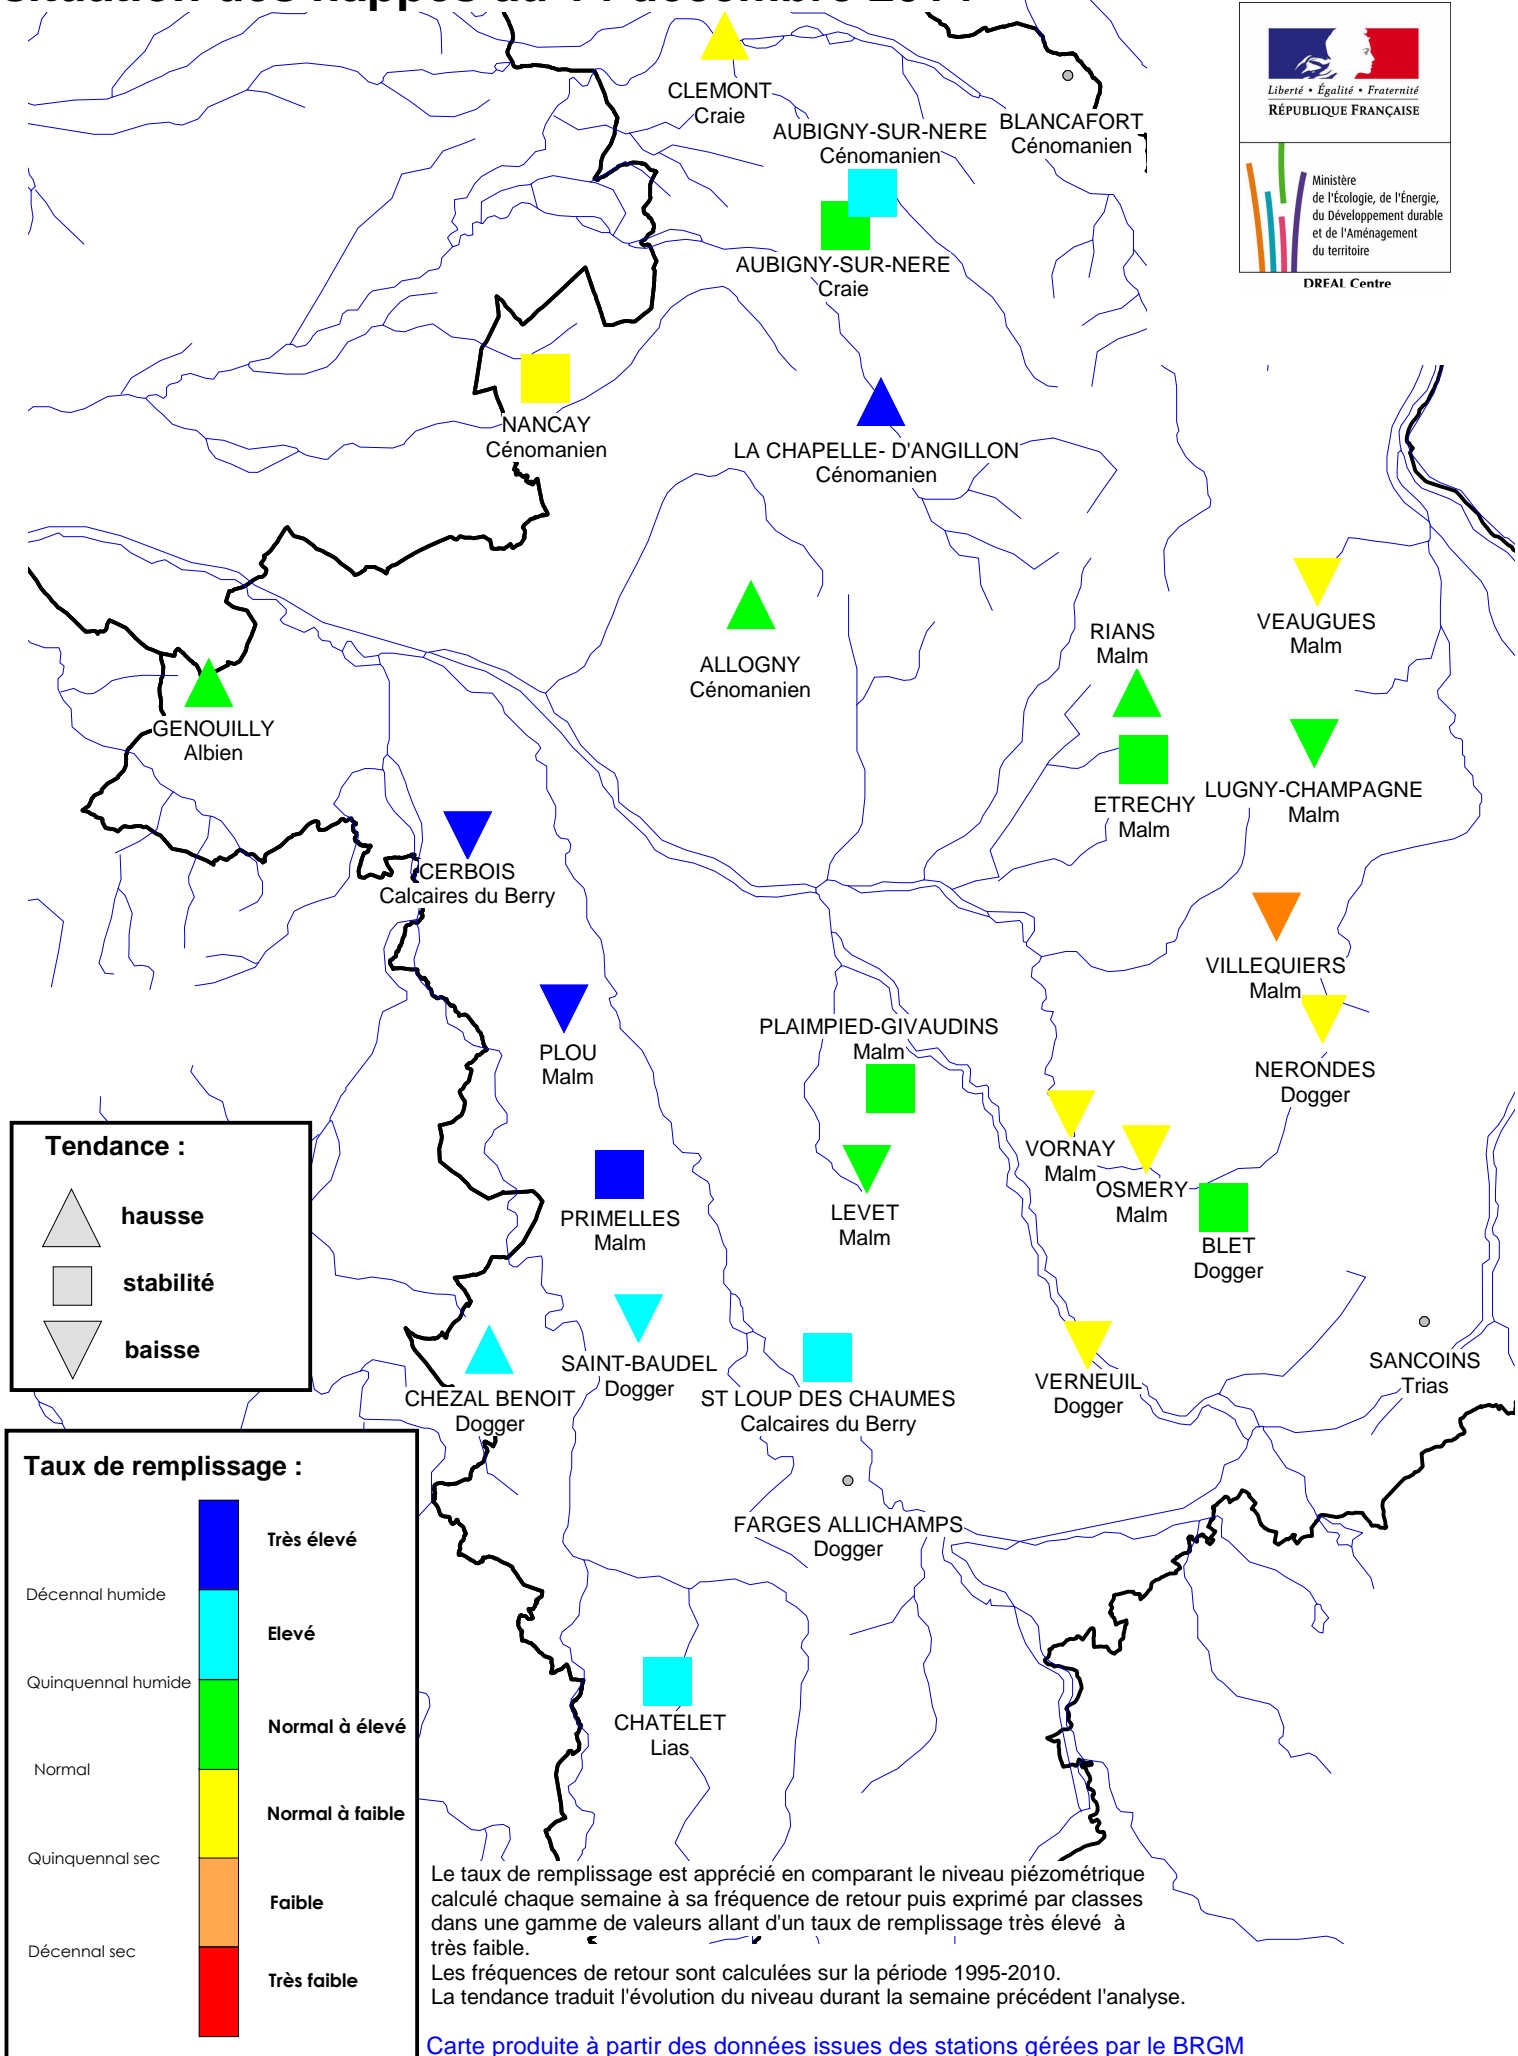

Département du Cher

situation des nappes au 14 décembre 2014

CLEMONT Craie
AUBIGNY-SUR-NERE Cénomaniens
BLANCAFORT Cénomaniens
AUBIGNY-SUR-NERE Craie
NANCAY Cénomaniens
LA CHAPELLE-D'ANGILLON Cénomaniens
GENOUILLY Albien
ALLOGNY Cénomaniens
RIANS Malm
VEAUGUES Malm
LUGNY-CHAMPAGNE Malm
ETRECHY Malm
CERBOIS Calcaires du Berry
VILLEQUIERS Malm
NERONDES Dogger
PLOU Malm
PLAIMPIED-GIVAUDINS Malm
VORNAY Malm
OSMERY Malm
PRIMELLES Malm
LEVET Malm
BLET Dogger
SAINT-BAUDEL Dogger
CHÉZAL BENOIT Dogger
ST LOUP DES CHAUMES Calcaires du Berry
VERNEUIL Dogger
SANCOINS Trias
FARGES ALLICHAMPS Dogger
CHATELET Lias