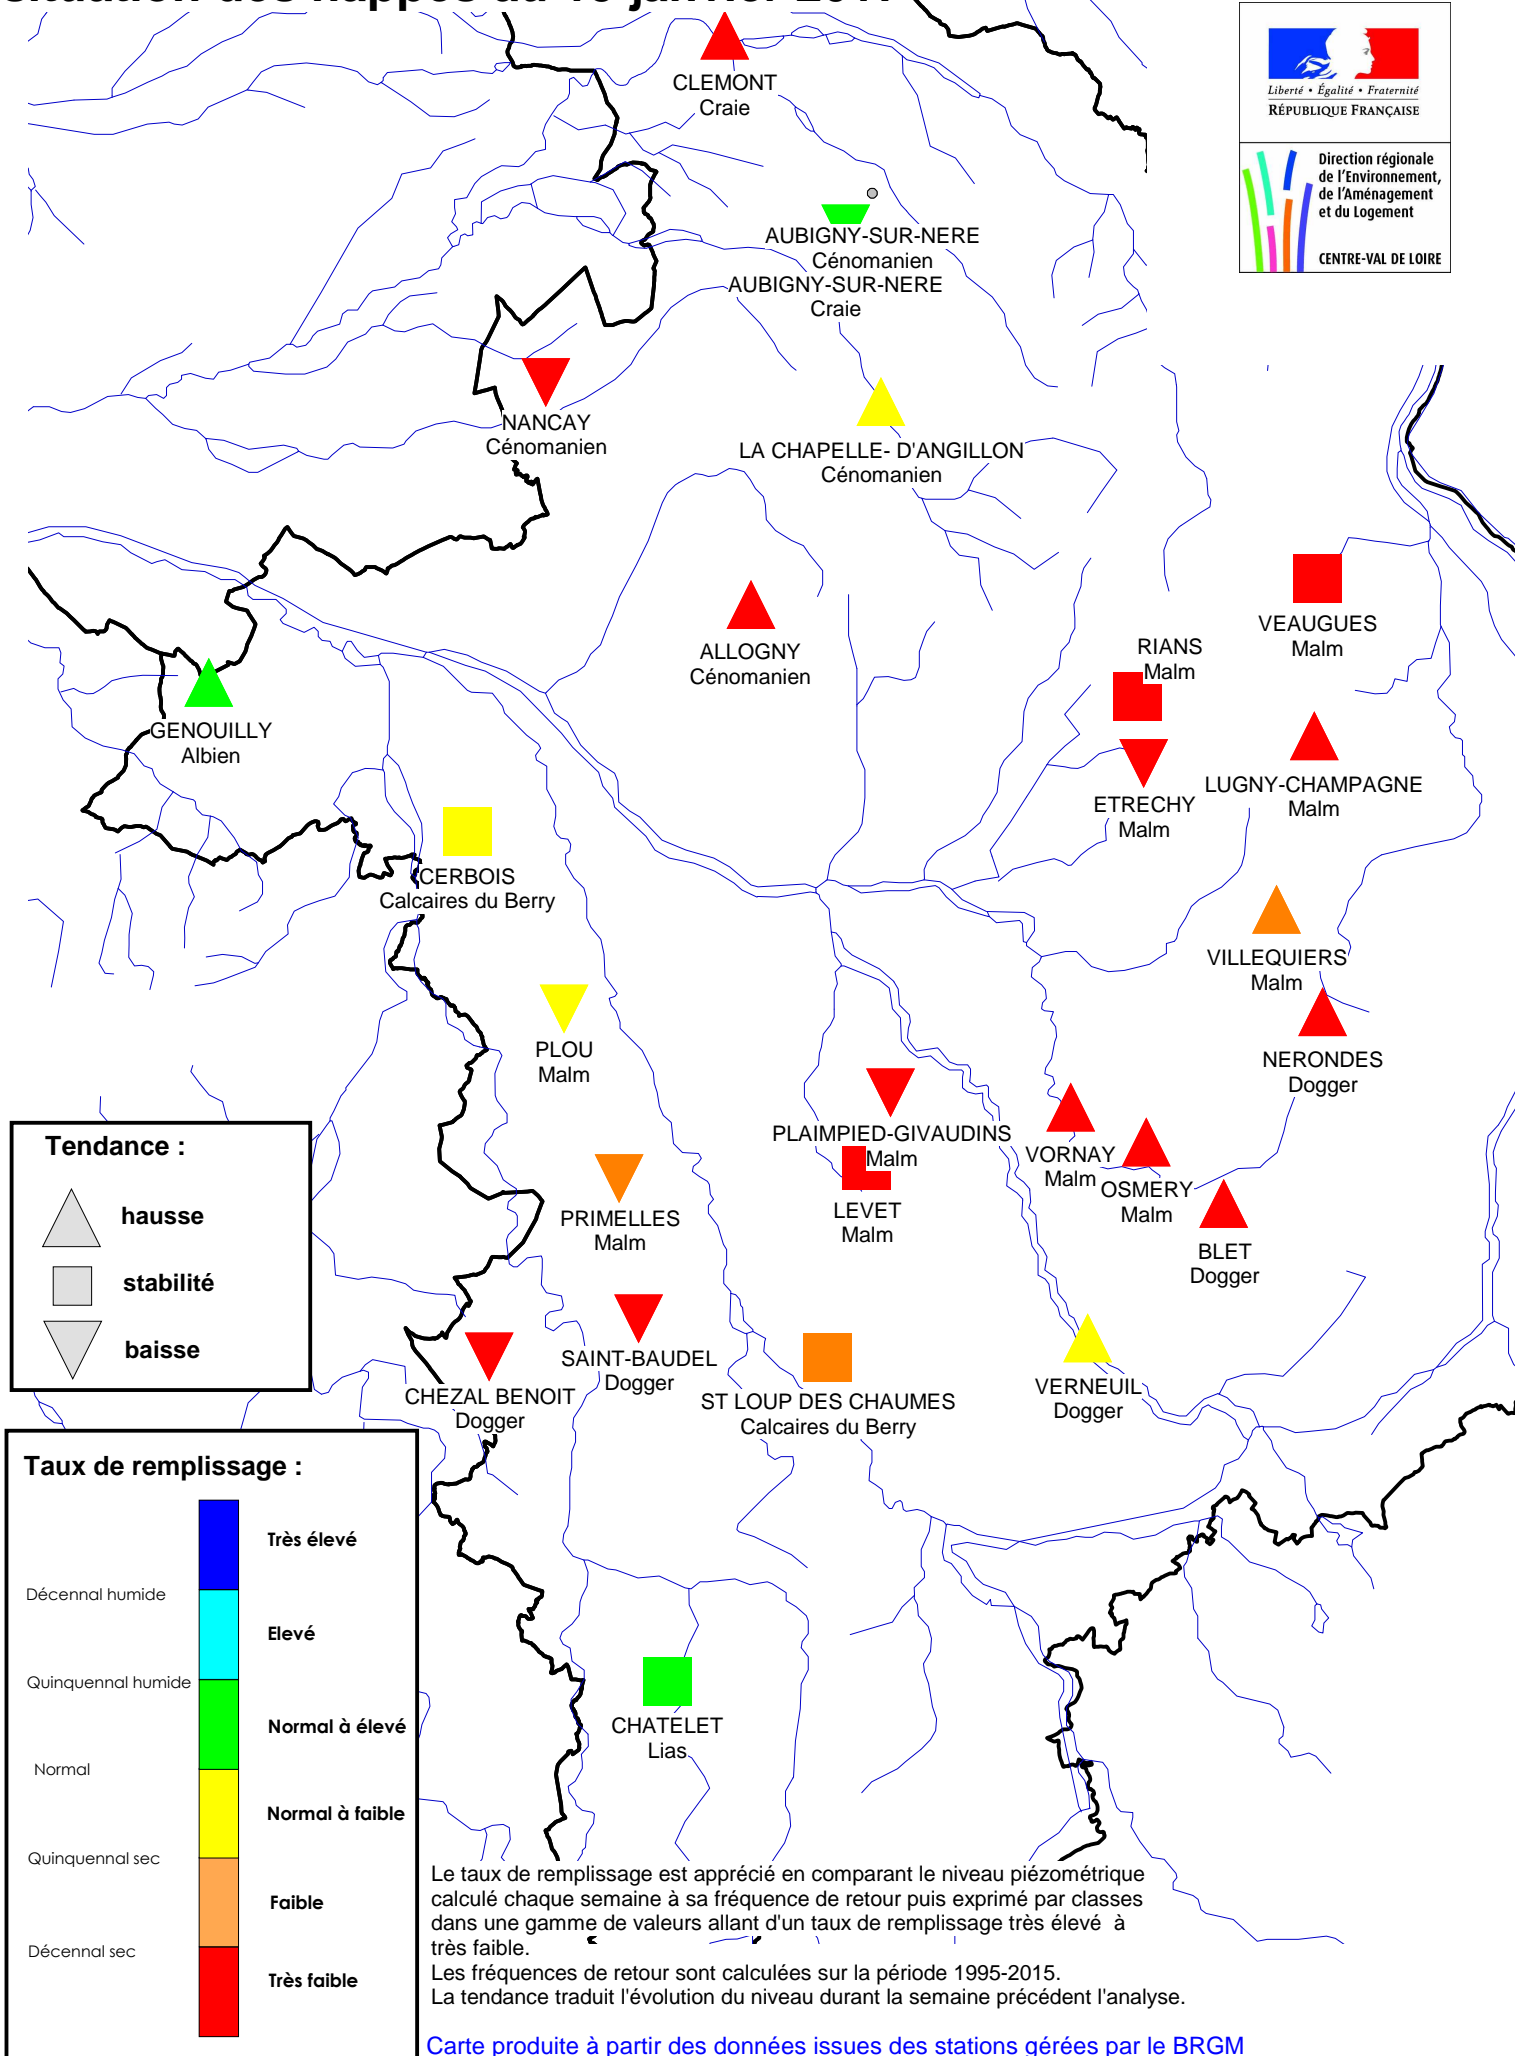

Département du Cher

situation des nappes au 15 janvier 2017

CLEMONT
Craie

AUBIGNY-SUR-NERE
Cénomanien
AUBIGNY-SUR-NERE
Craie

NANCAY
Cénomanien

LA CHAPELLE- D'ANGILLON
Cénomanien

GENOUILLY
Albien

ALLOGNY
Cénomanien

RIANS
Malm

VEAUGUES
Malm

CERBOIS
Calcaires du Berry

ETRECHY
Malm

LUGNY-CHAMPAGNE
Malm

PLOU
Malm

VILLEQUIERS
Malm

NERONDES
Dogger

PLAIMPIED-GIVAUDINS
Malm

VORNAY
Malm

OSMERY
Malm

BLET
Dogger

LEVET
Malm

SAINT-BAUDEL
Dogger

CHEZAL BENOIT
Dogger

ST LOUP DES CHAUMES
Calcaires du Berry

VERNEUIL
Dogger

CHATELET
Lias