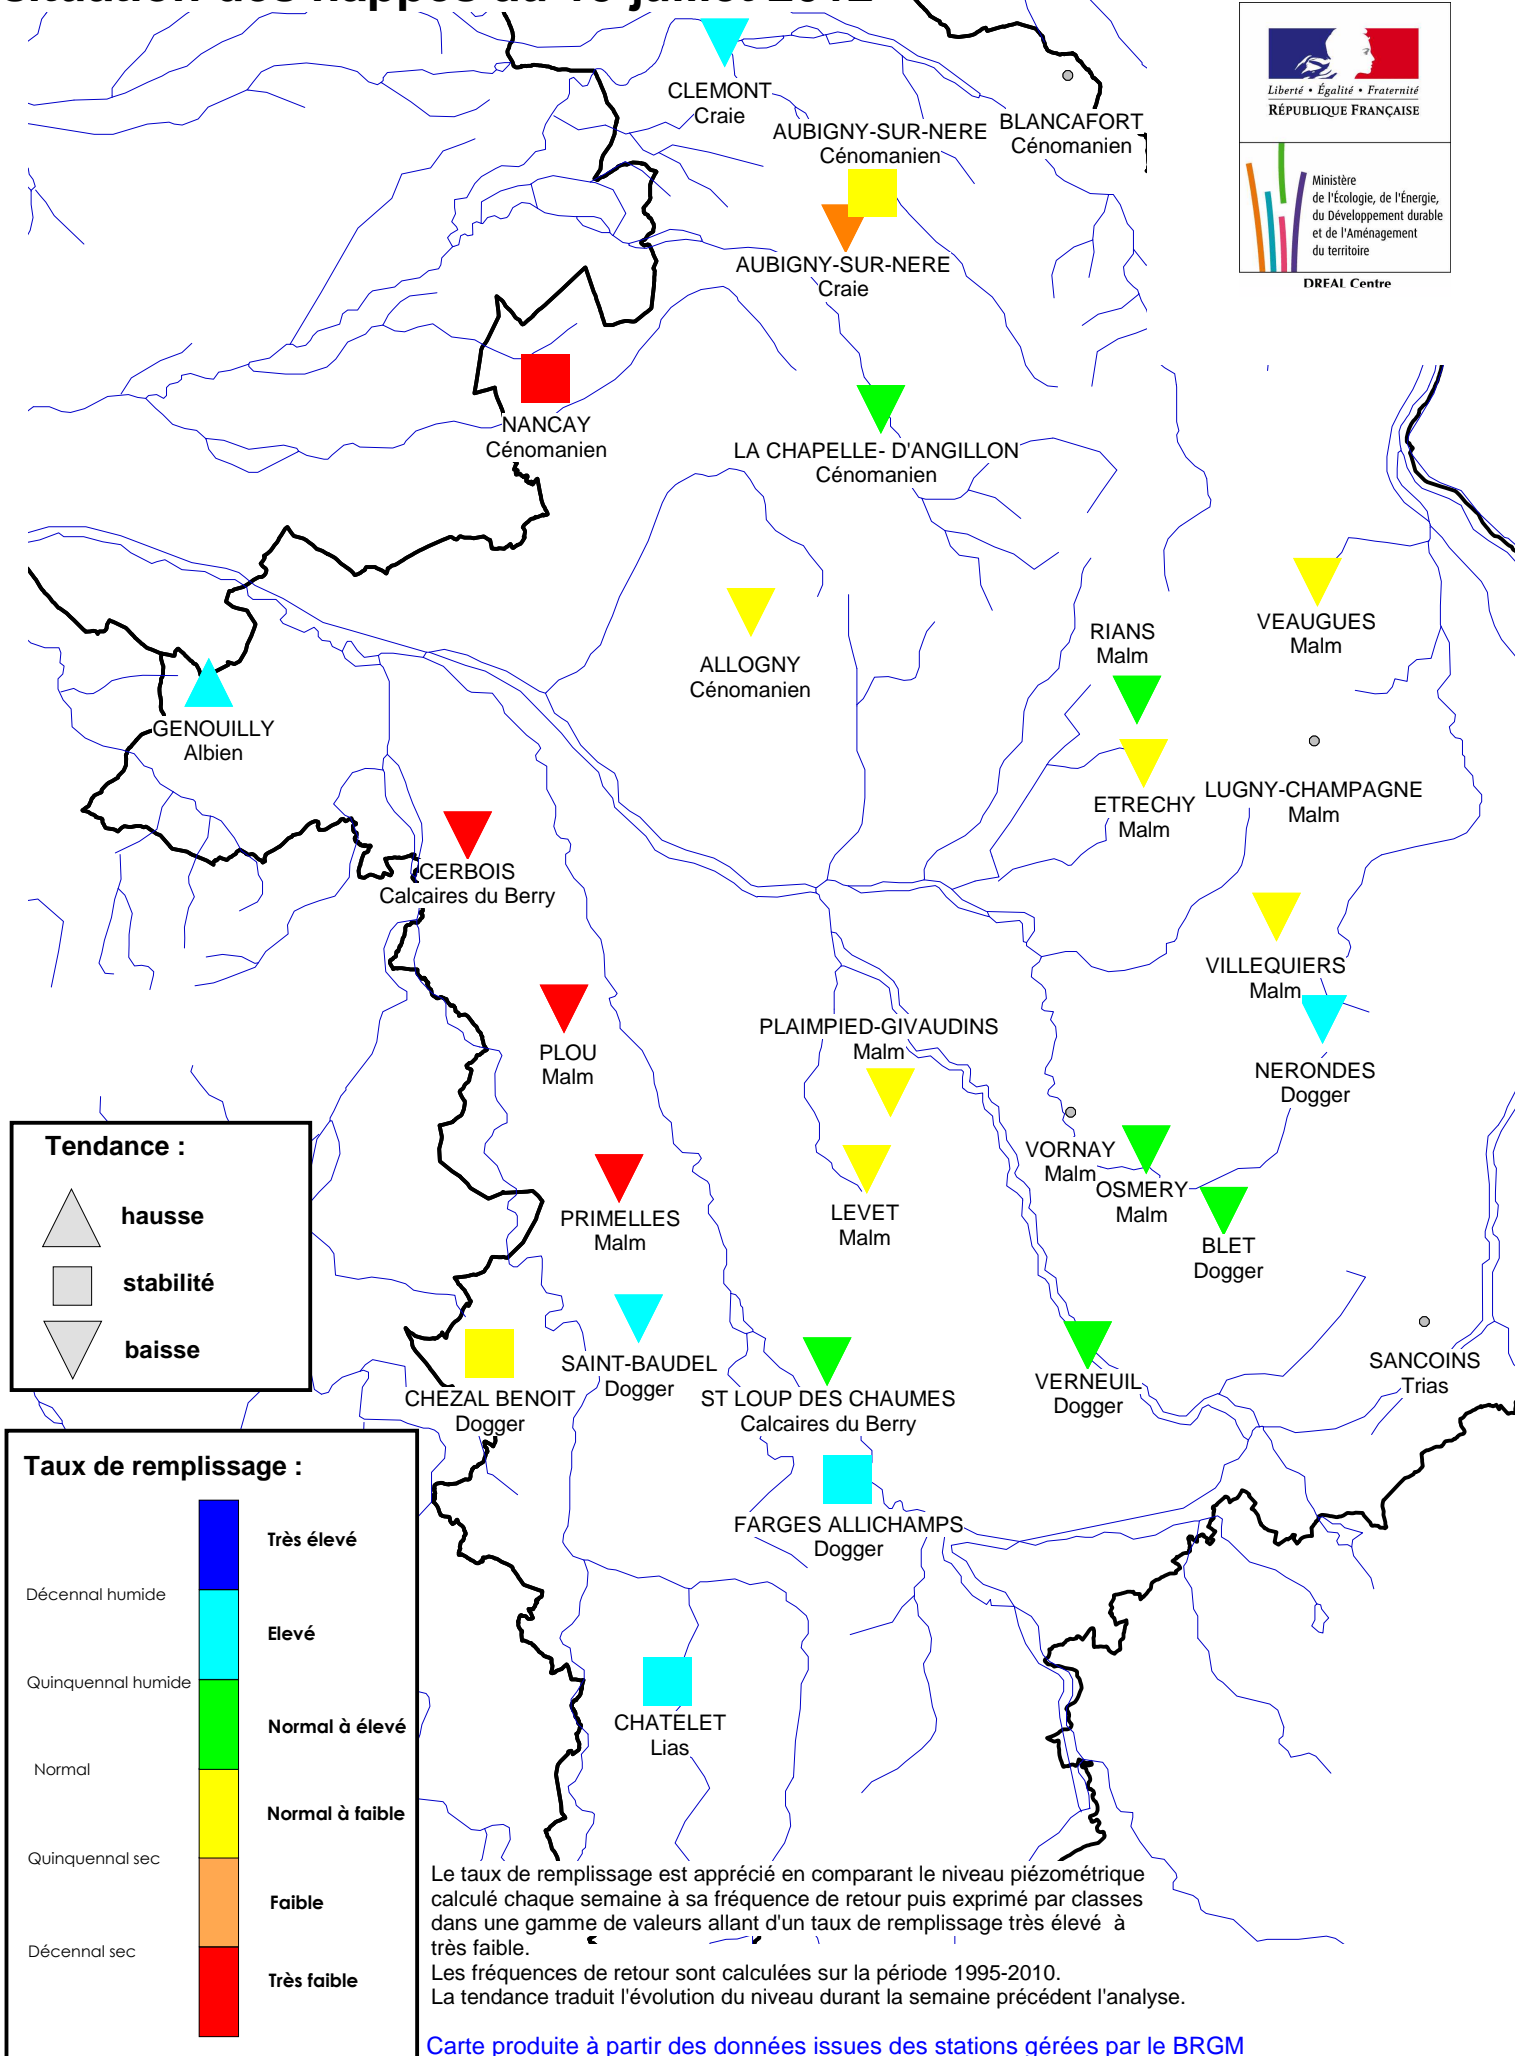

# Département du Cher

## situation des nappes au 15 juillet 2012

CLEMONT Craie  
AUBIGNY-SUR-NERE Cénomanien  
BLANCAFORT Cénomanien

AUBIGNY-SUR-NERE Craie

NANCAY Cénomanien

LA CHAPELLE-D'ANGILLON Cénomanien

GENOUILLY Albien

ALLOGNY Cénomanien

RIANS Malm

VEAUGUES Malm

CERBOIS Calcaires du Berry

ETRECHY Malm

LUGNY-CHAMPAGNE Malm

PLOU Malm

PLAIMPIED-GIVAUDINS Malm

VILLEQUIERS Malm

ST LOUP DES CHAUMES Calcaires du Berry

VERNEUIL Dogger

SANCOINS Trias

FARGES ALLICHAMPS Dogger

CHATELET Lias