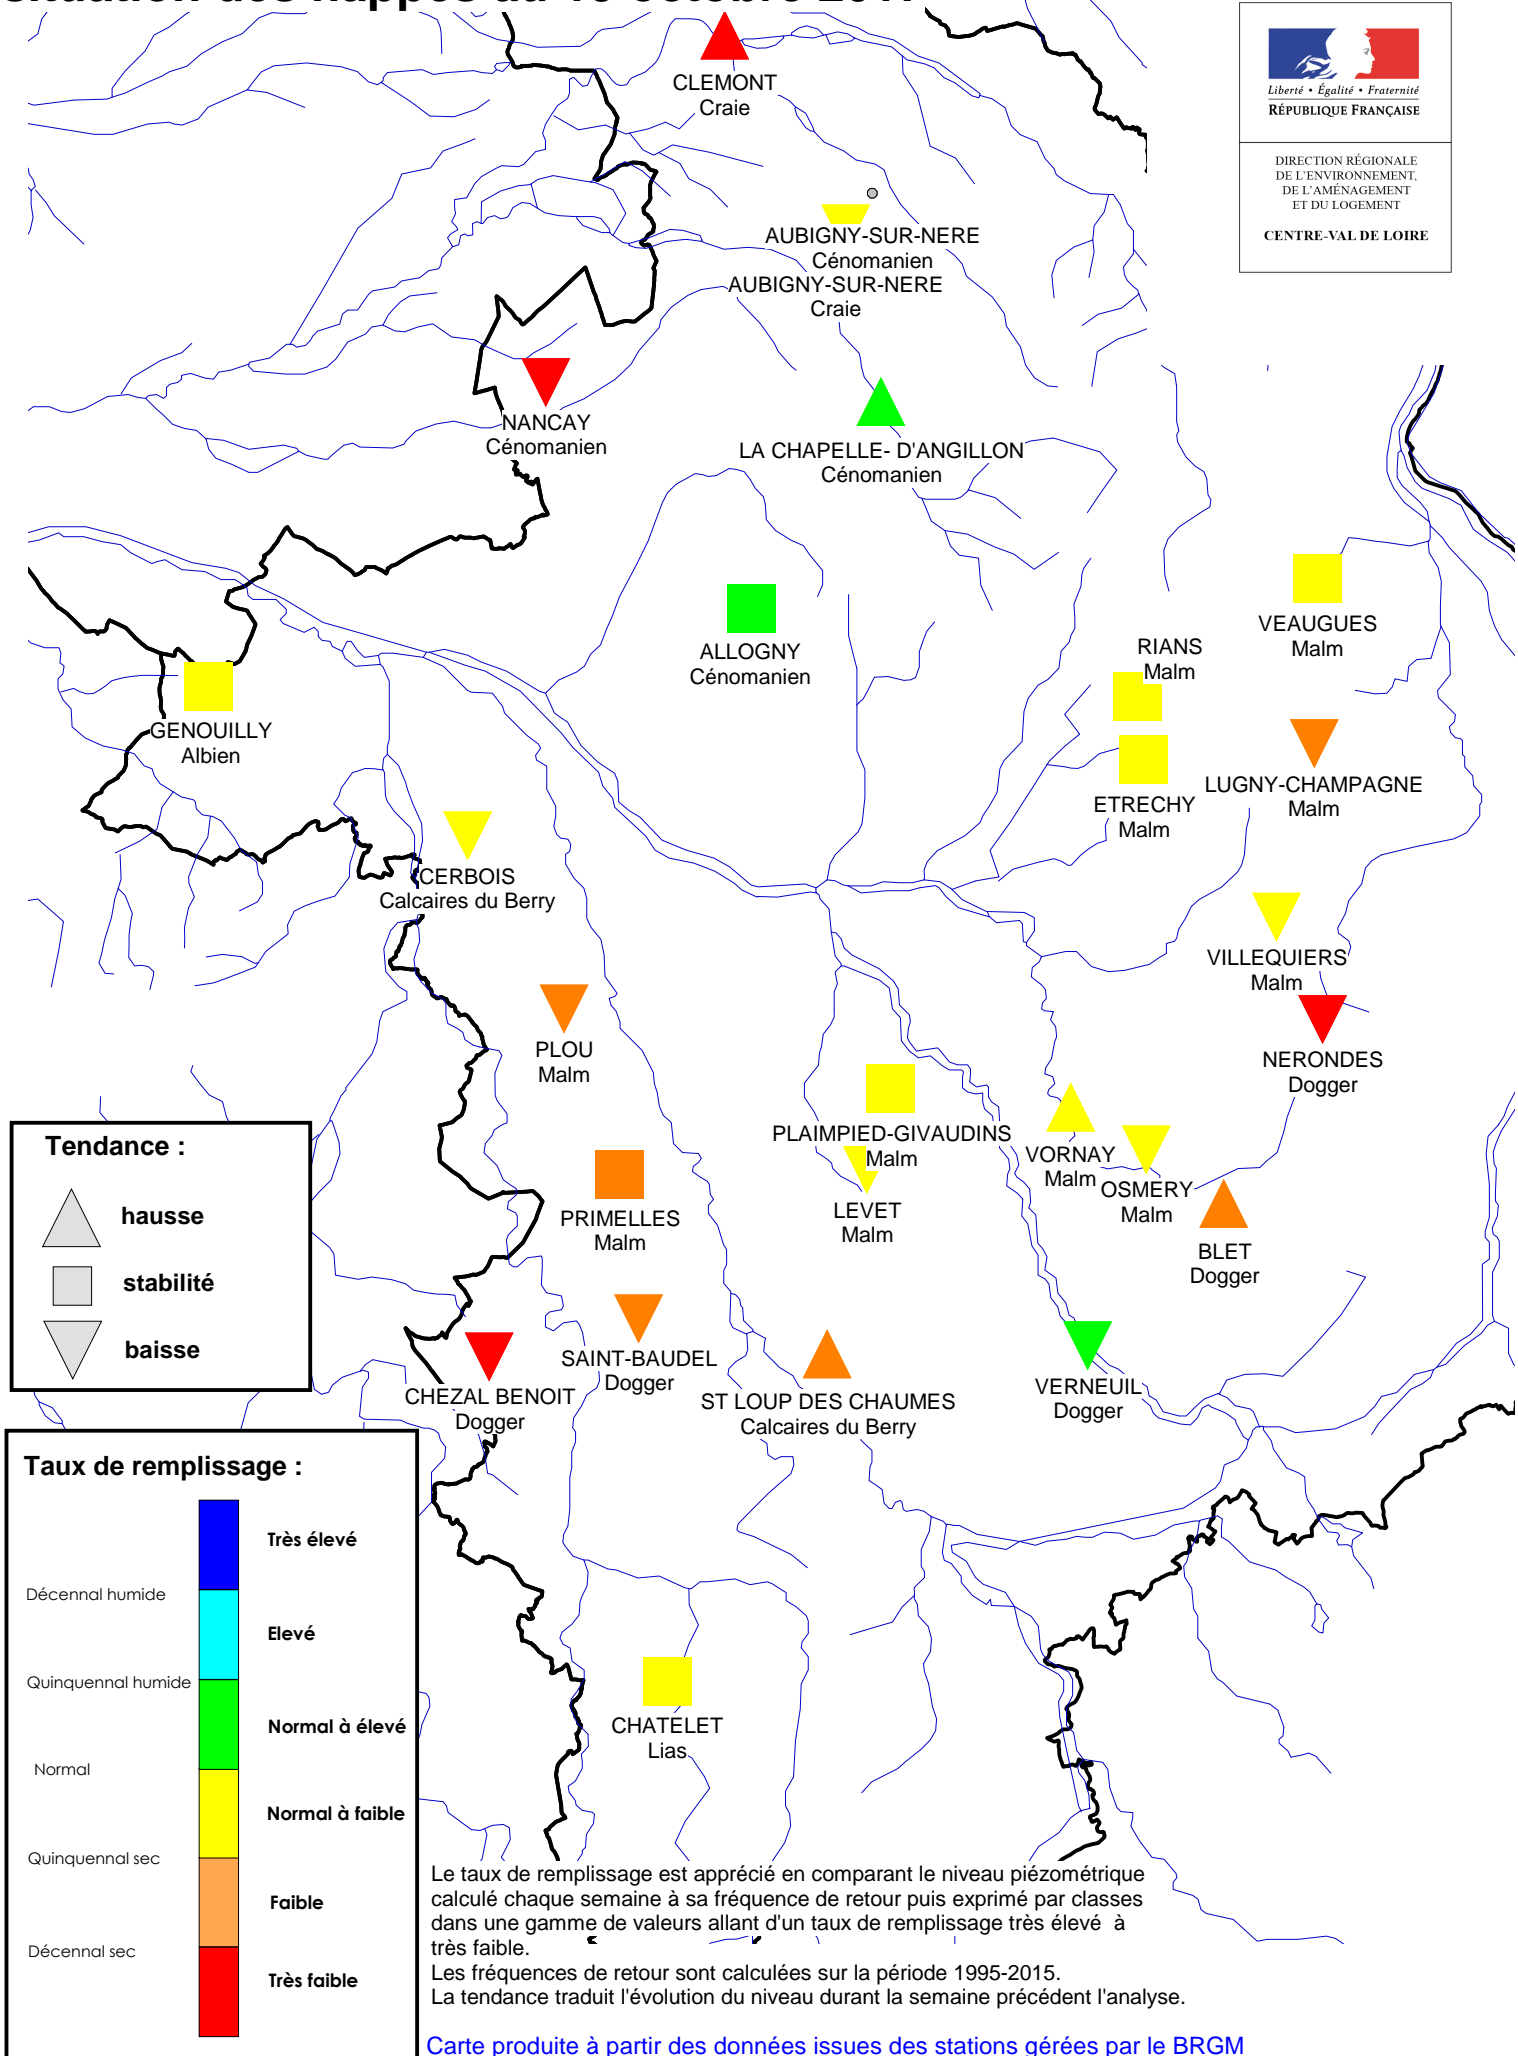

Département du Cher

situation des nappes au 15 octobre 2017

CLEMONT
Craie

AUBIGNY-SUR-NERE
Cénomanien
AUBIGNY-SUR-NERE
Craie

NANCAY
Cénomanien

LA CHAPELLE- D'ANGILLON
Cénomanien

ALLOGNY
Cénomanien

RIANS
Malm

VEAUGUES
Malm

GENOUILLY
Albien

ETRECHY
Malm

LUGNY-CHAMPAGNE
Malm

CERBOIS
Calcaires du Berry

VILLEQUIERS
Malm

PLOU
Malm

NERONDES
Dogger

PLAIMPIED-GIVAUDINS
Malm

VORNAY
Malm

OSMERY
Malm

PRIMELLES
Malm

LEVET
Malm

BLET
Dogger

CHEZAL BENOIT
Dogger

SAINT-BAUDEL
Dogger

ST LOUP DES CHAUMES
Calcaires du Berry

VERNEUIL
Dogger

CHATELET
Lias