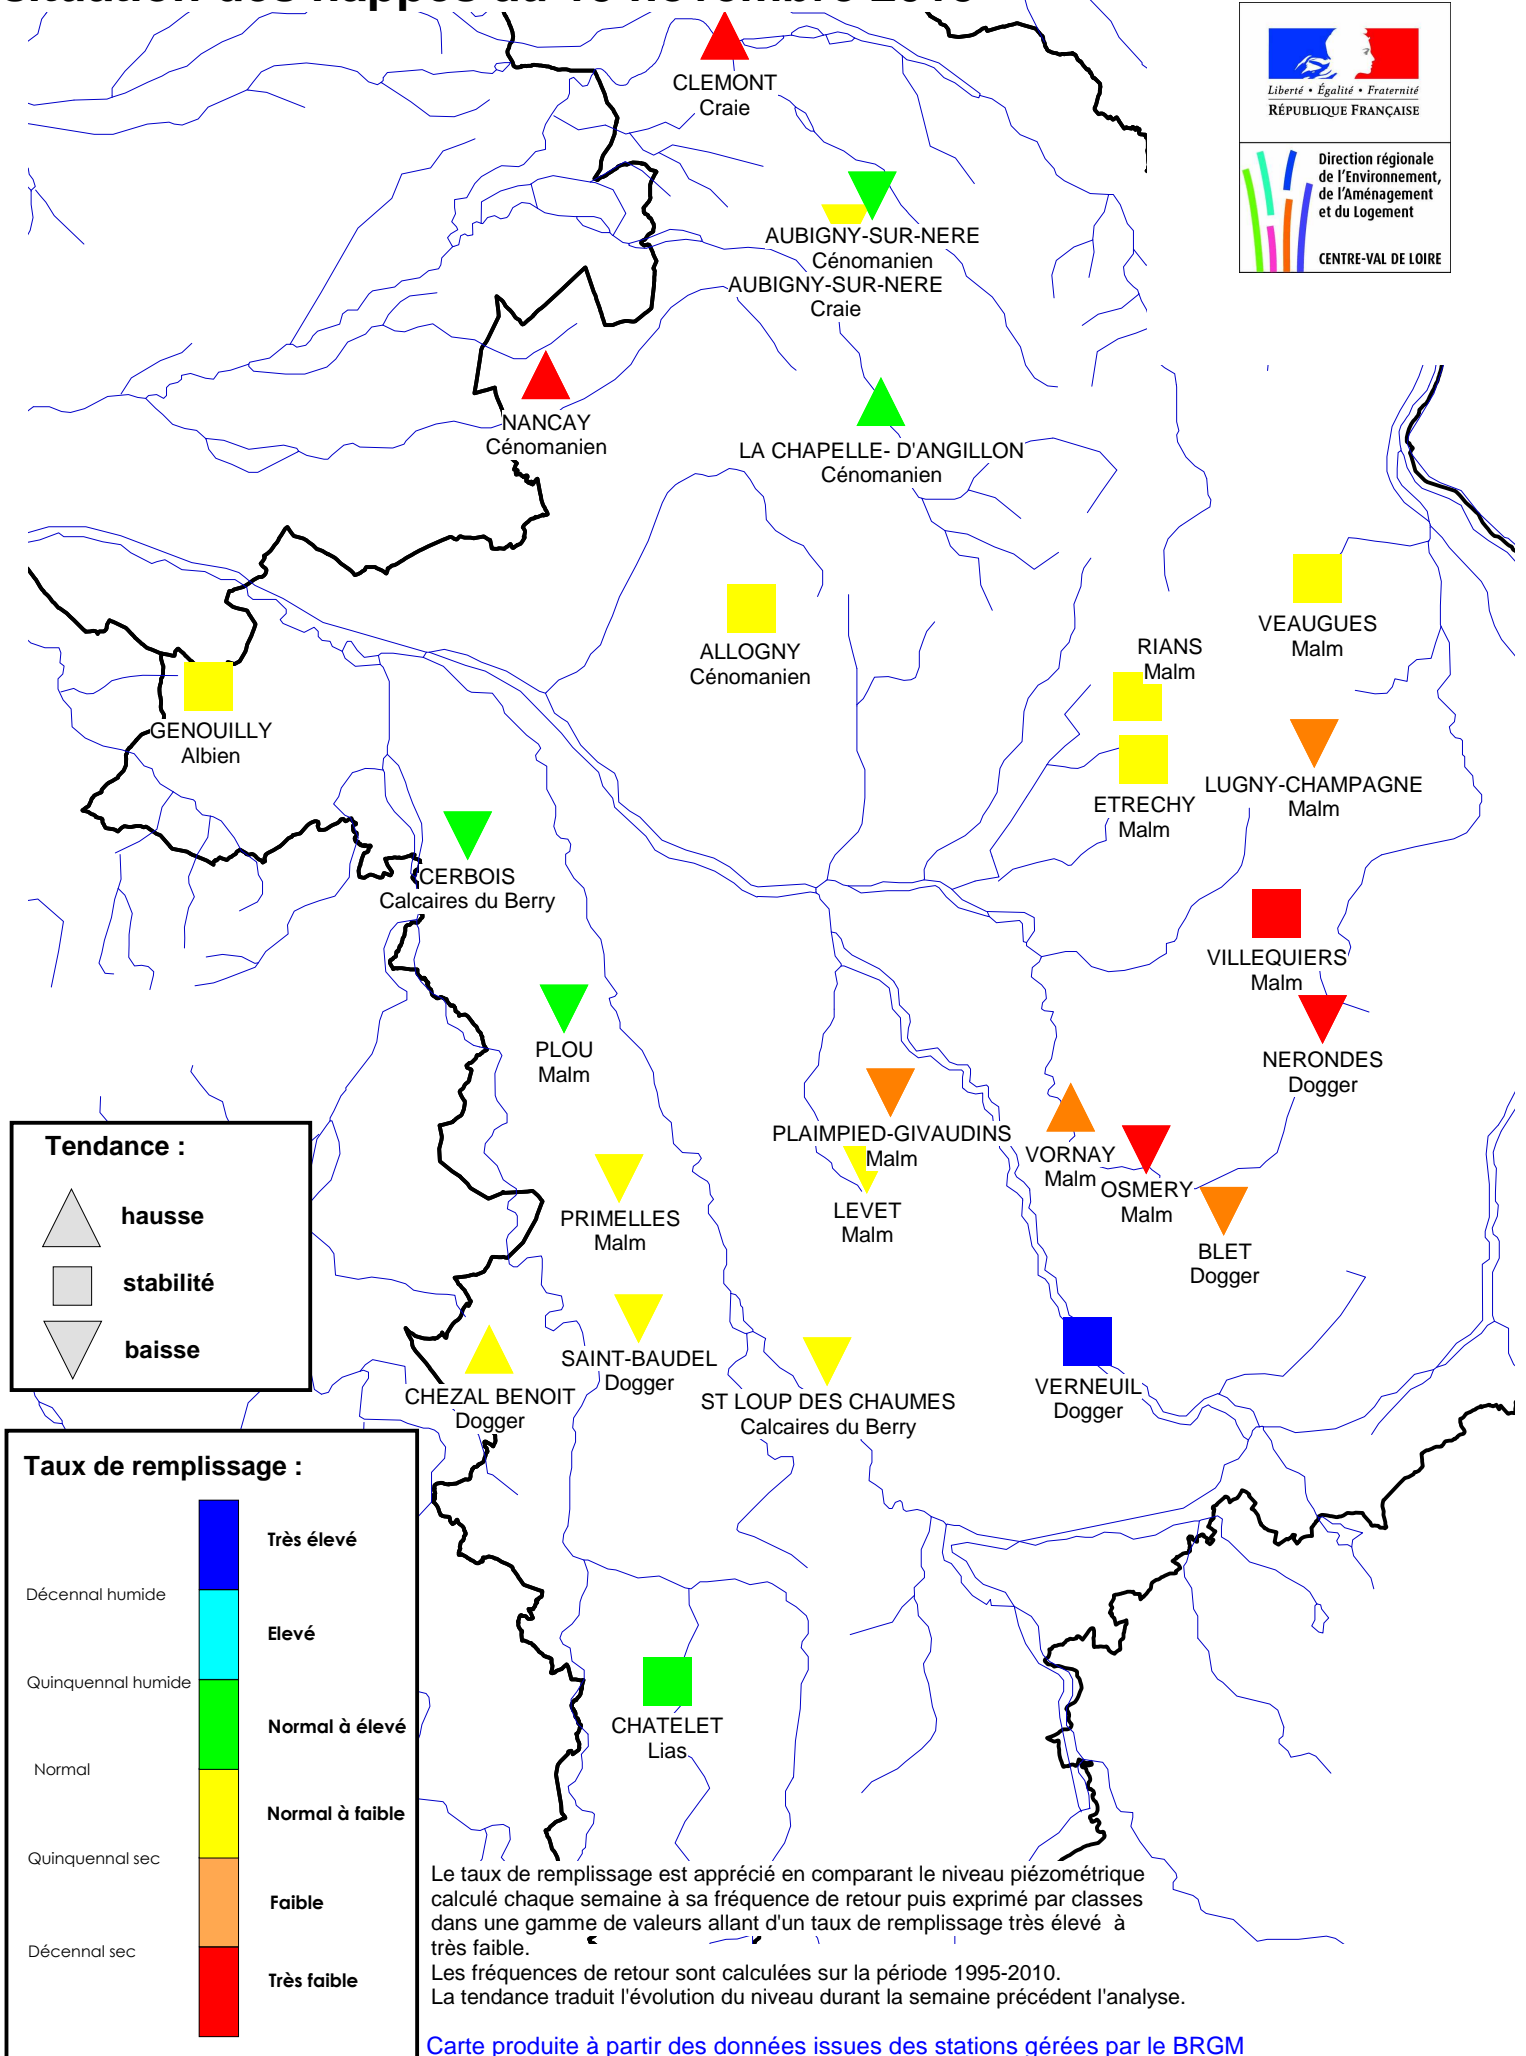

Département du Cher

situation des nappes au 15 novembre 2015

CLEMONT
Craie

AUBIGNY-SUR-NERE
Cénomanien
AUBIGNY-SUR-NERE
Craie

NANCAY
Cénomanien

LA CHAPELLE- D'ANGILLON
Cénomanien

ALLOGNY
Cénomanien

RIANS
Malm

VEAUGUES
Malm

GENOUILLY
Albien

ETRECHY
Malm

LUGNY-CHAMPAGNE
Malm

CERBOIS
Calcaires du Berry

VILLEQUIERS
Malm

PLOU
Malm

NERONDES
Dogger

PLAIMPIED-GIVAUDINS
Malm

VORNAY
Malm

OSMERY
Malm

PRIMELLES
Malm

LEVET
Malm

BLET
Dogger

CHEZAL BENOIT
Dogger

SAINT-BAUDEL
Dogger

VERNEUIL
Dogger

ST LOUP DES CHAUMES
Calcaires du Berry

CHATELET
Lias