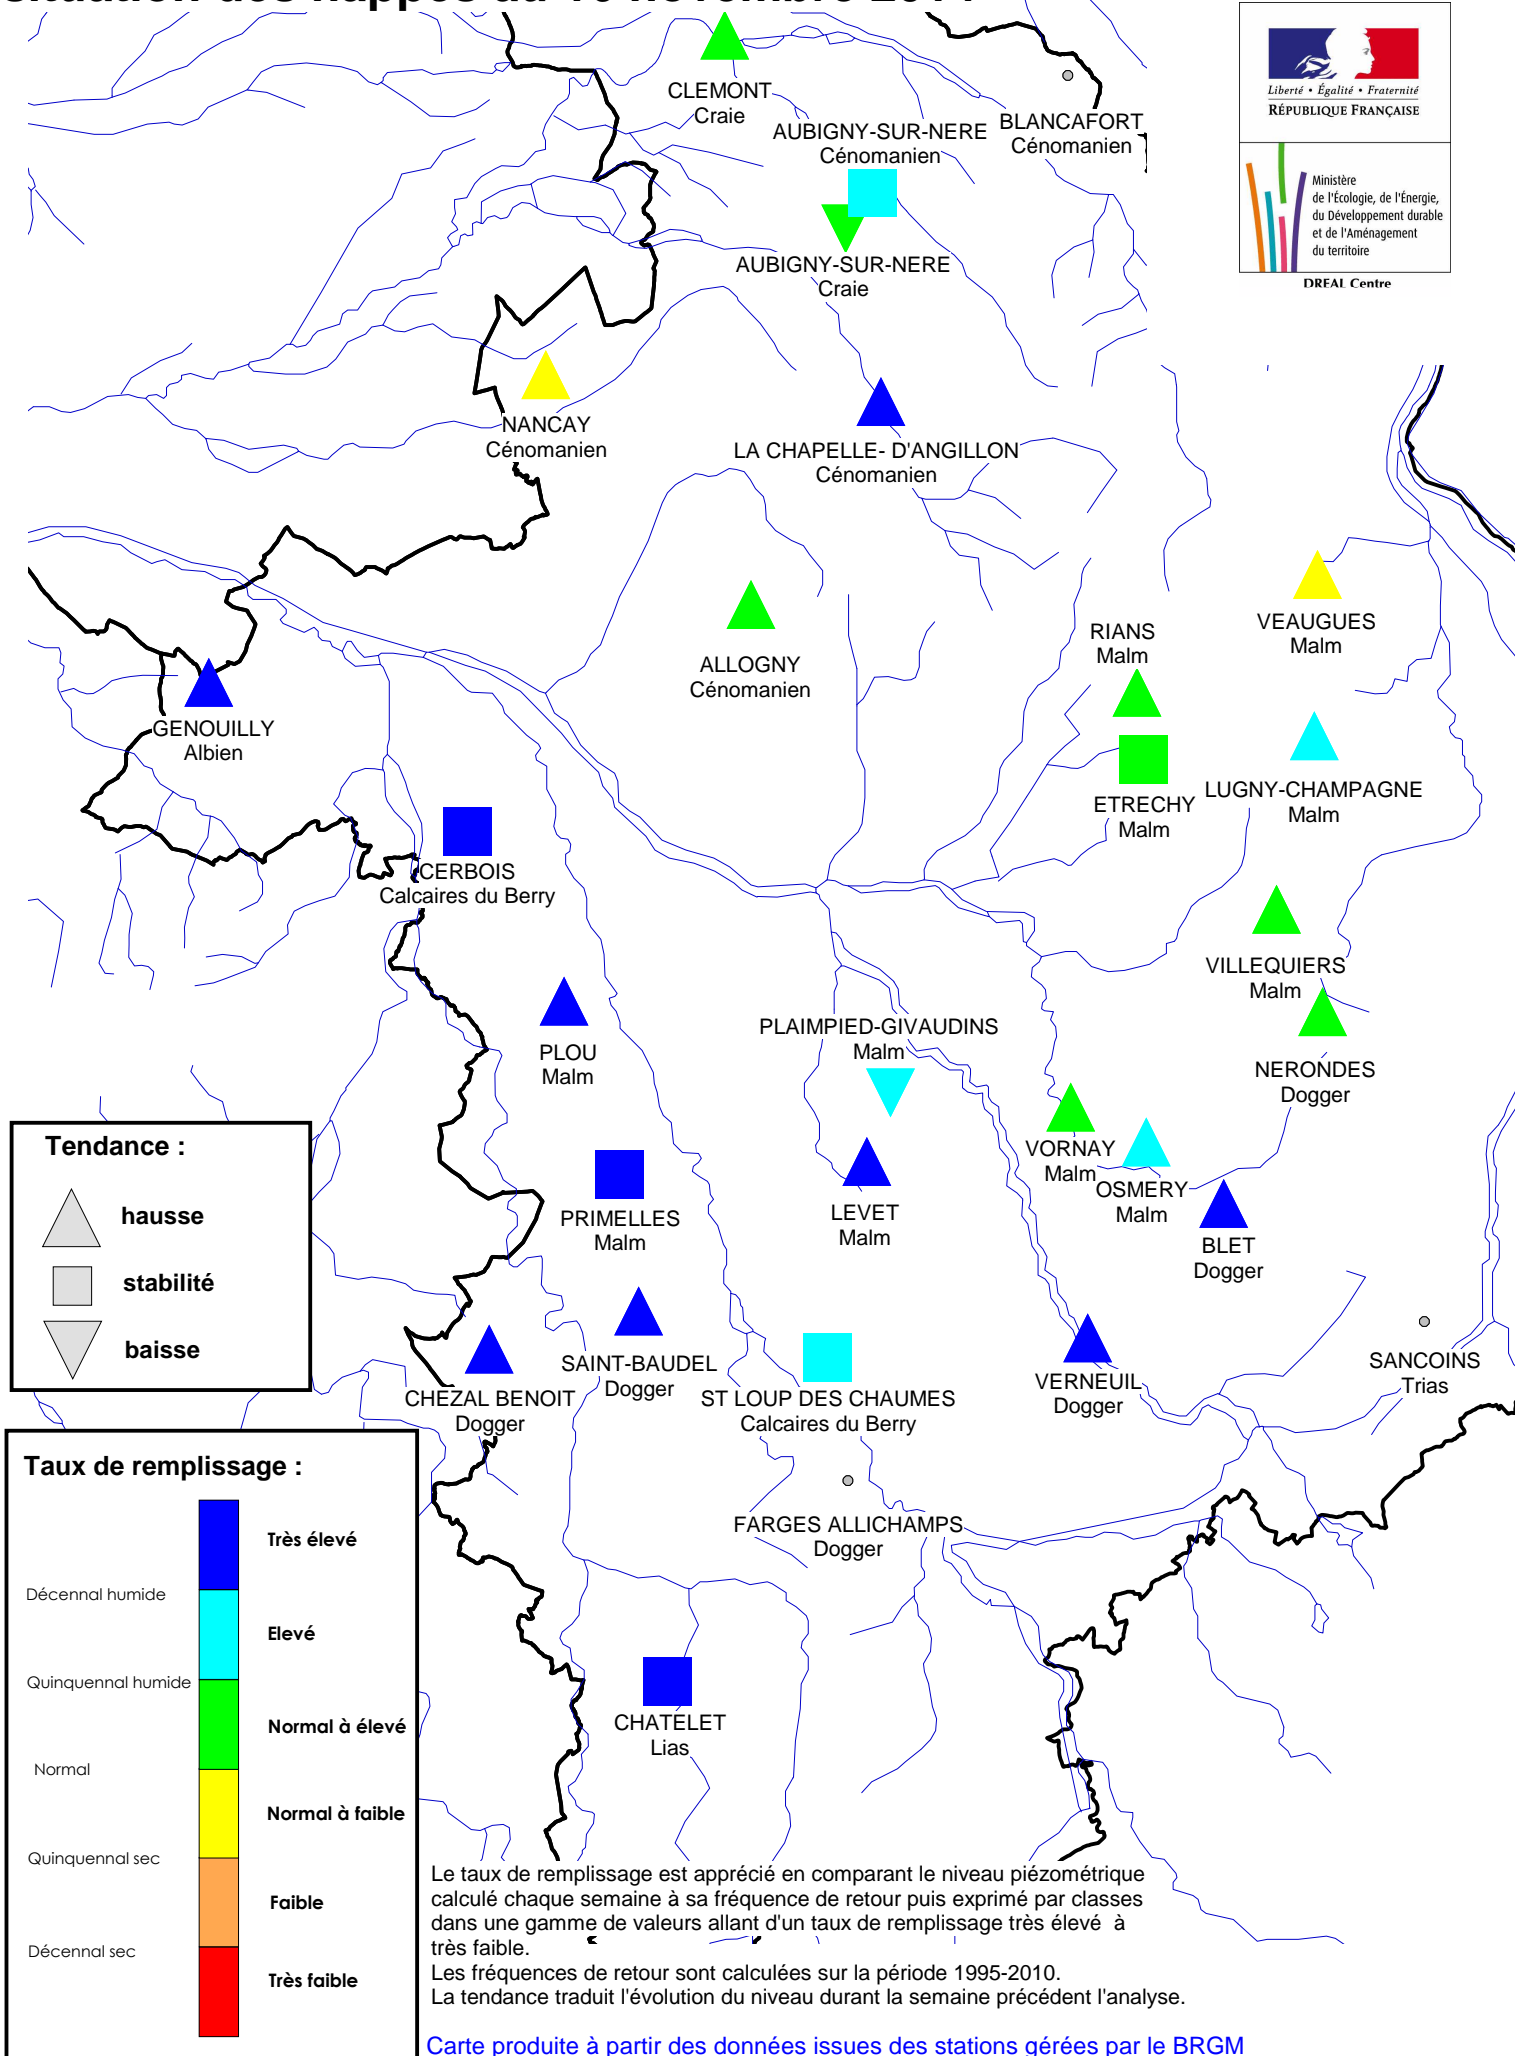

Département du Cher

situation des nappes au 16 novembre 2014

- CLEMONT Craie ▲
- BLANCAFORT Cénomaniens ○
- AUBIGNY-SUR-NERE Cénomaniens ▲
- AUBIGNY-SUR-NERE Craie ▼
- NANCAY Cénomaniens ▲
- LA CHAPELLE-D'ANGILLON Cénomaniens ▲
- ALLOGNY Cénomaniens ▲
- RIANS Malm ▲
- VEAUGUES Malm ▲
- GENOUILLY Albien ▲
- CERBOIS Calcaires du Berry ■
- ETRECHY Malm ■
- LUGNY-CHAMPAGNE Malm ▲
- VILLEQUIERS Malm ▲
- NERONDES Dogger ▲
- PLAIMPIED-GIVAUDINS Malm ▼
- VORNAV Malm ▲
- OSMERY Malm ▲
- BLET Dogger ▲
- PRIMELLES Malm ■
- LEVET Malm ▲
- SAINT-BAUDEL Dogger ▲
- CHEZAL BENOIT Dogger ▲
- ST LOUP DES CHAUMES Calcaires du Berry ■
- VERNEUIL Dogger ▲
- FARGES ALLICHAMPS Dogger ○
- CHATELET Lias ■
- SANCOINS Trias ○