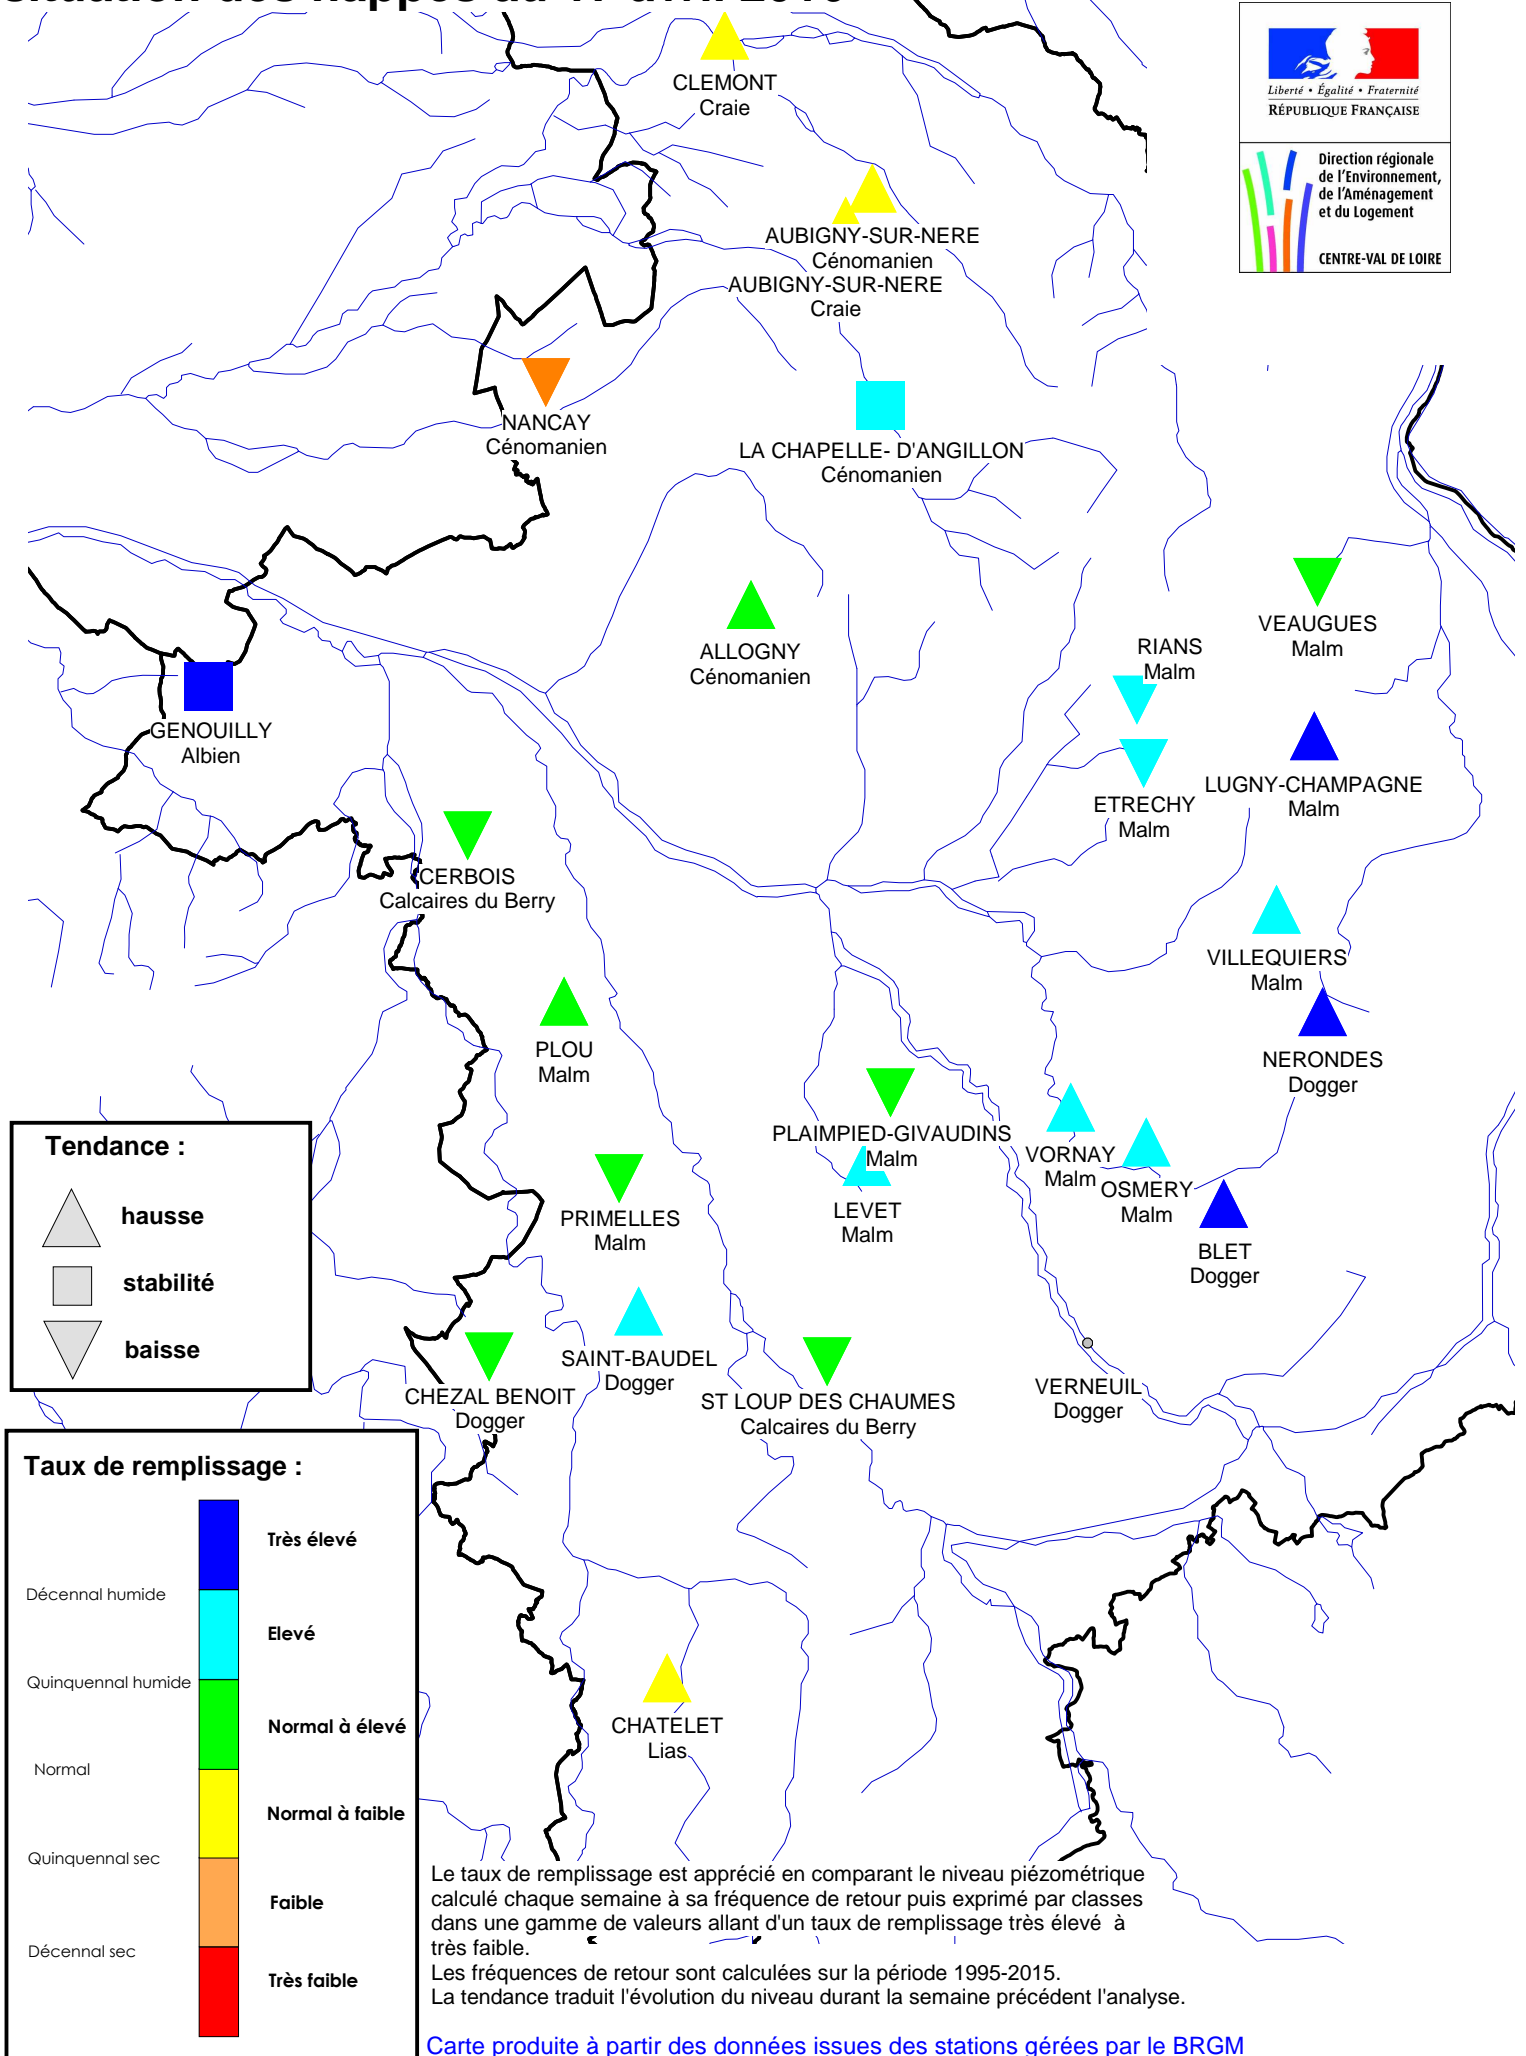

Département du Cher

situation des nappes au 17 avril 2016

CLEMONT
Craie

AUBIGNY-SUR-NERE
Cénomanien
AUBIGNY-SUR-NERE
Craie

NANCAY
Cénomanien

LA CHAPELLE- D'ANGILLON
Cénomanien

GENOUILLY
Albien

ALLOGNY
Cénomanien

RIANS
Malm

VEAUGUES
Malm

CERBOIS
Calcaires du Berry

ETRECHY
Malm

LUGNY-CHAMPAGNE
Malm

PLOU
Malm

VILLEQUIERS
Malm

NERONDES
Dogger

PLAIMPIED-GIVAUDINS
Malm

VORNAY
Malm

OSMERY
Malm

BLET
Dogger

PRIMELLES
Malm

LEVET
Malm

CHEZAL BENOIT
Dogger

SAINT-BAUDEL
Dogger

ST LOUP DES CHAUMES
Calcaires du Berry

VERNEUIL
Dogger

CHATELET
Lias