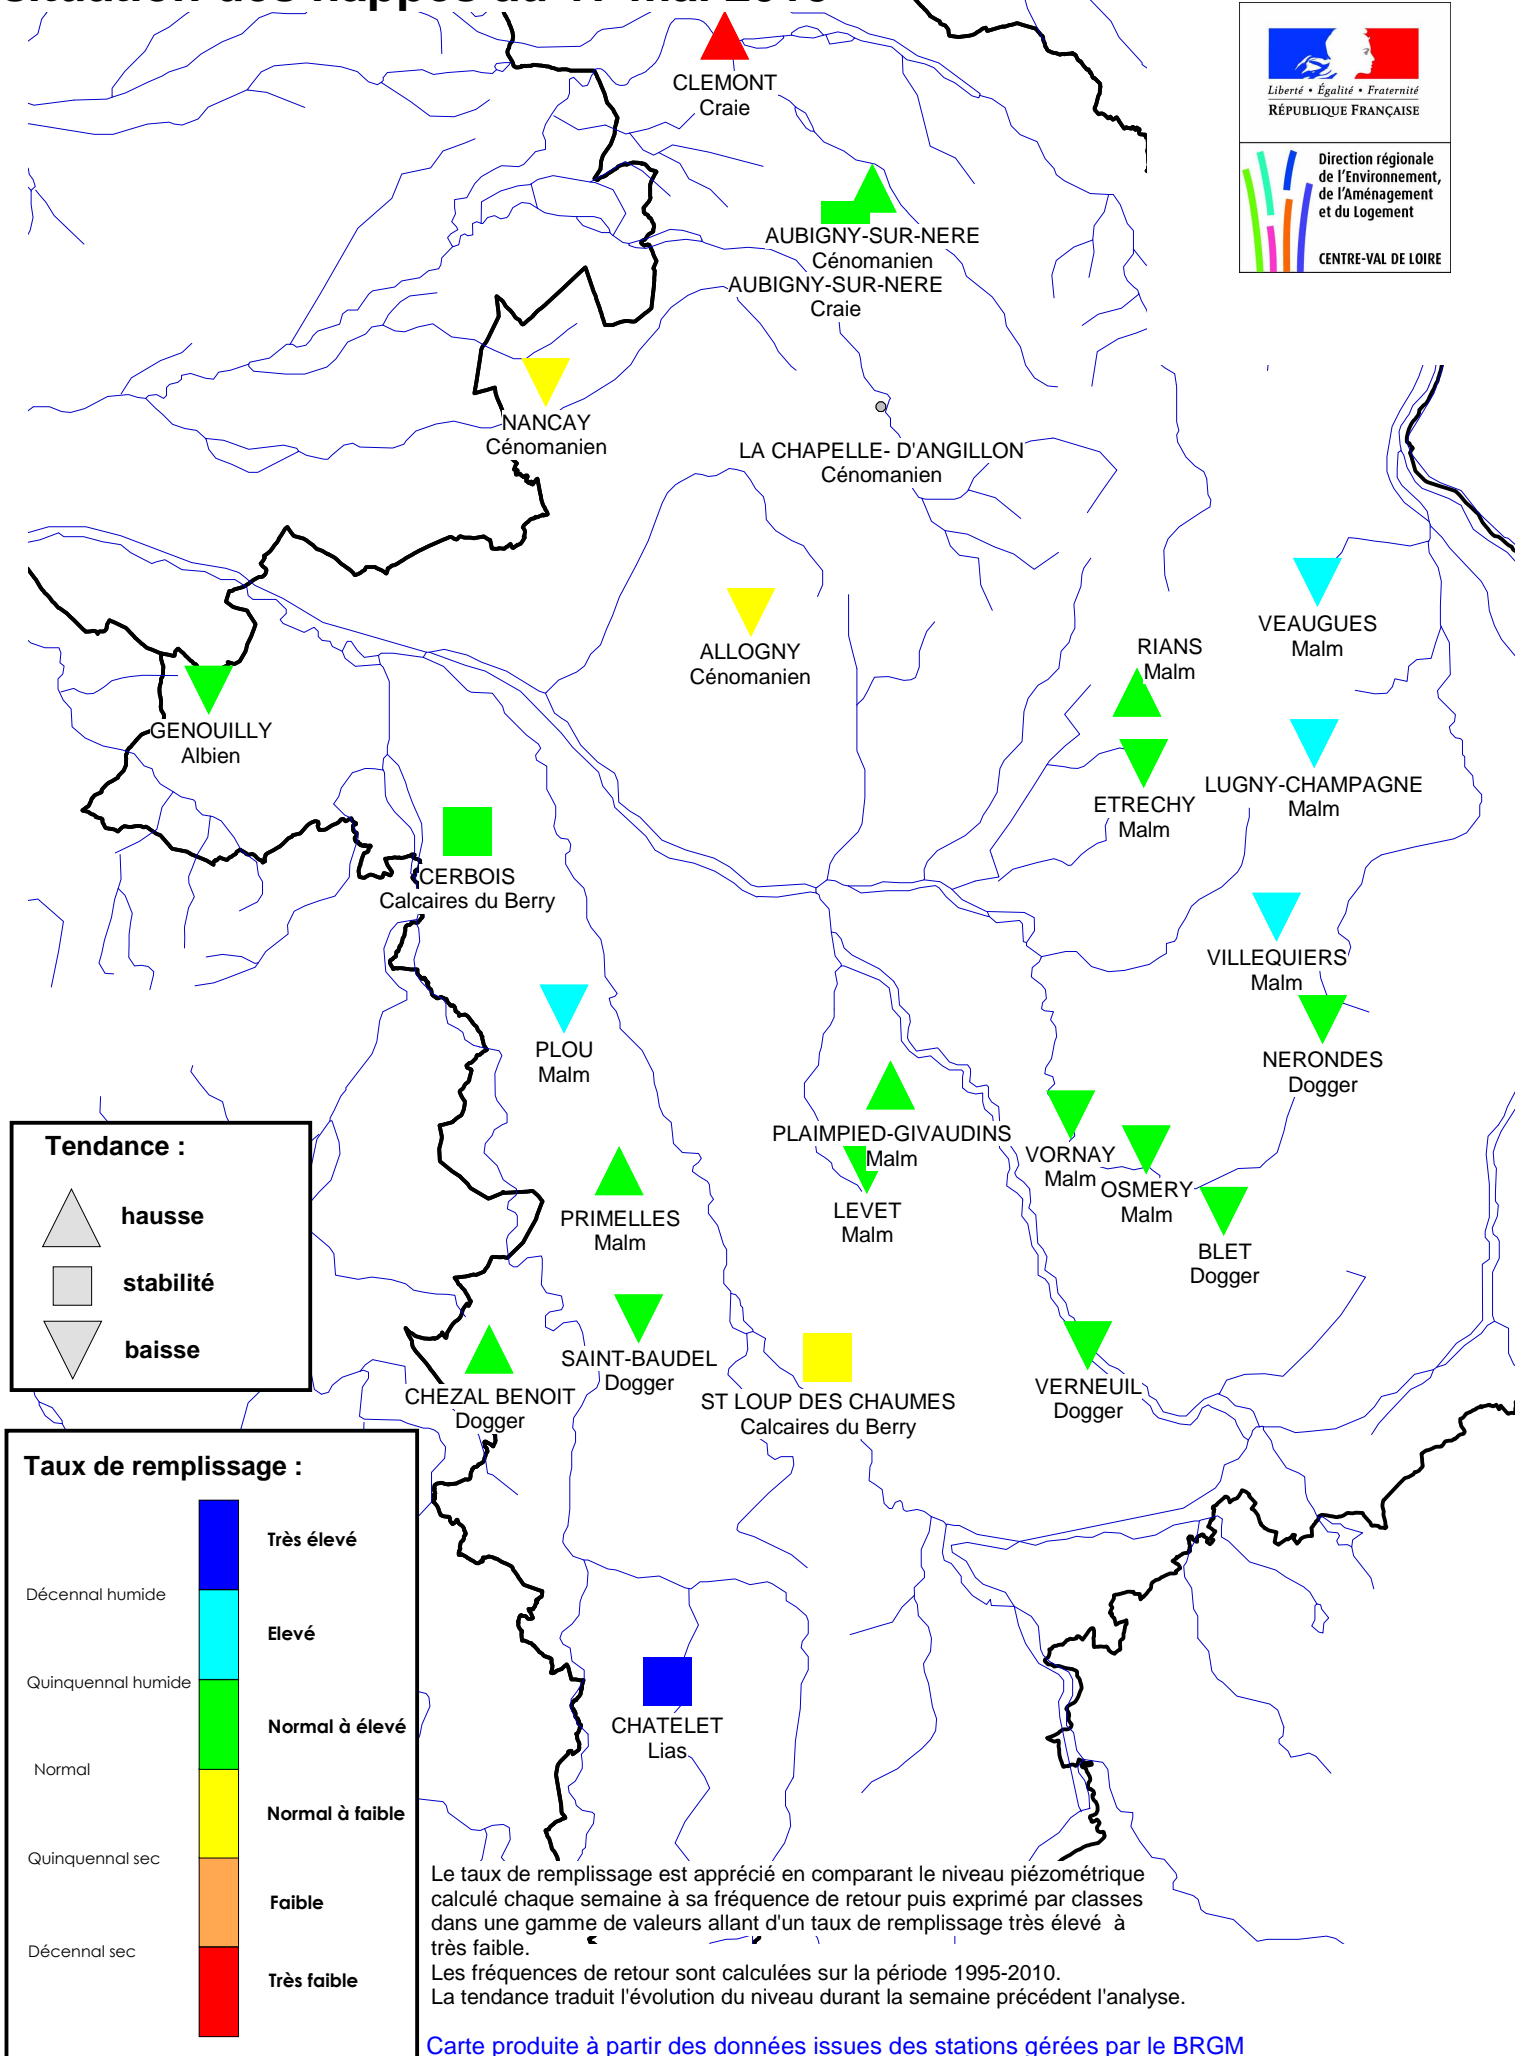

Département du Cher

situation des nappes au 17 mai 2015

CLEMONT
Craie

AUBIGNY-SUR-NERE
Cénomanien
AUBIGNY-SUR-NERE
Craie

NANCAY
Cénomanien

LA CHAPELLE- D'ANGILLON
Cénomanien

ALLOGNY
Cénomanien

RIANS
Malm

VEAUGUES
Malm

GENOUILLY
Albien

LUGNY-CHAMPAGNE
Malm

CERBOIS
Calcaires du Berry

ETRECHY
Malm

VILLEQUIERS
Malm

PLOU
Malm

NERONDES
Dogger

PLAIMPIED-GIVAUDINS
Malm

VORNAY
Malm

OSMERY
Malm

PRIMELLES
Malm

LEVET
Malm

BLET
Dogger

CHEZAL BENOIT
Dogger

SAINT-BAUDEL
Dogger

ST LOUP DES CHAUMES
Calcaires du Berry

VERNEUIL
Dogger

CHATELET
Lias