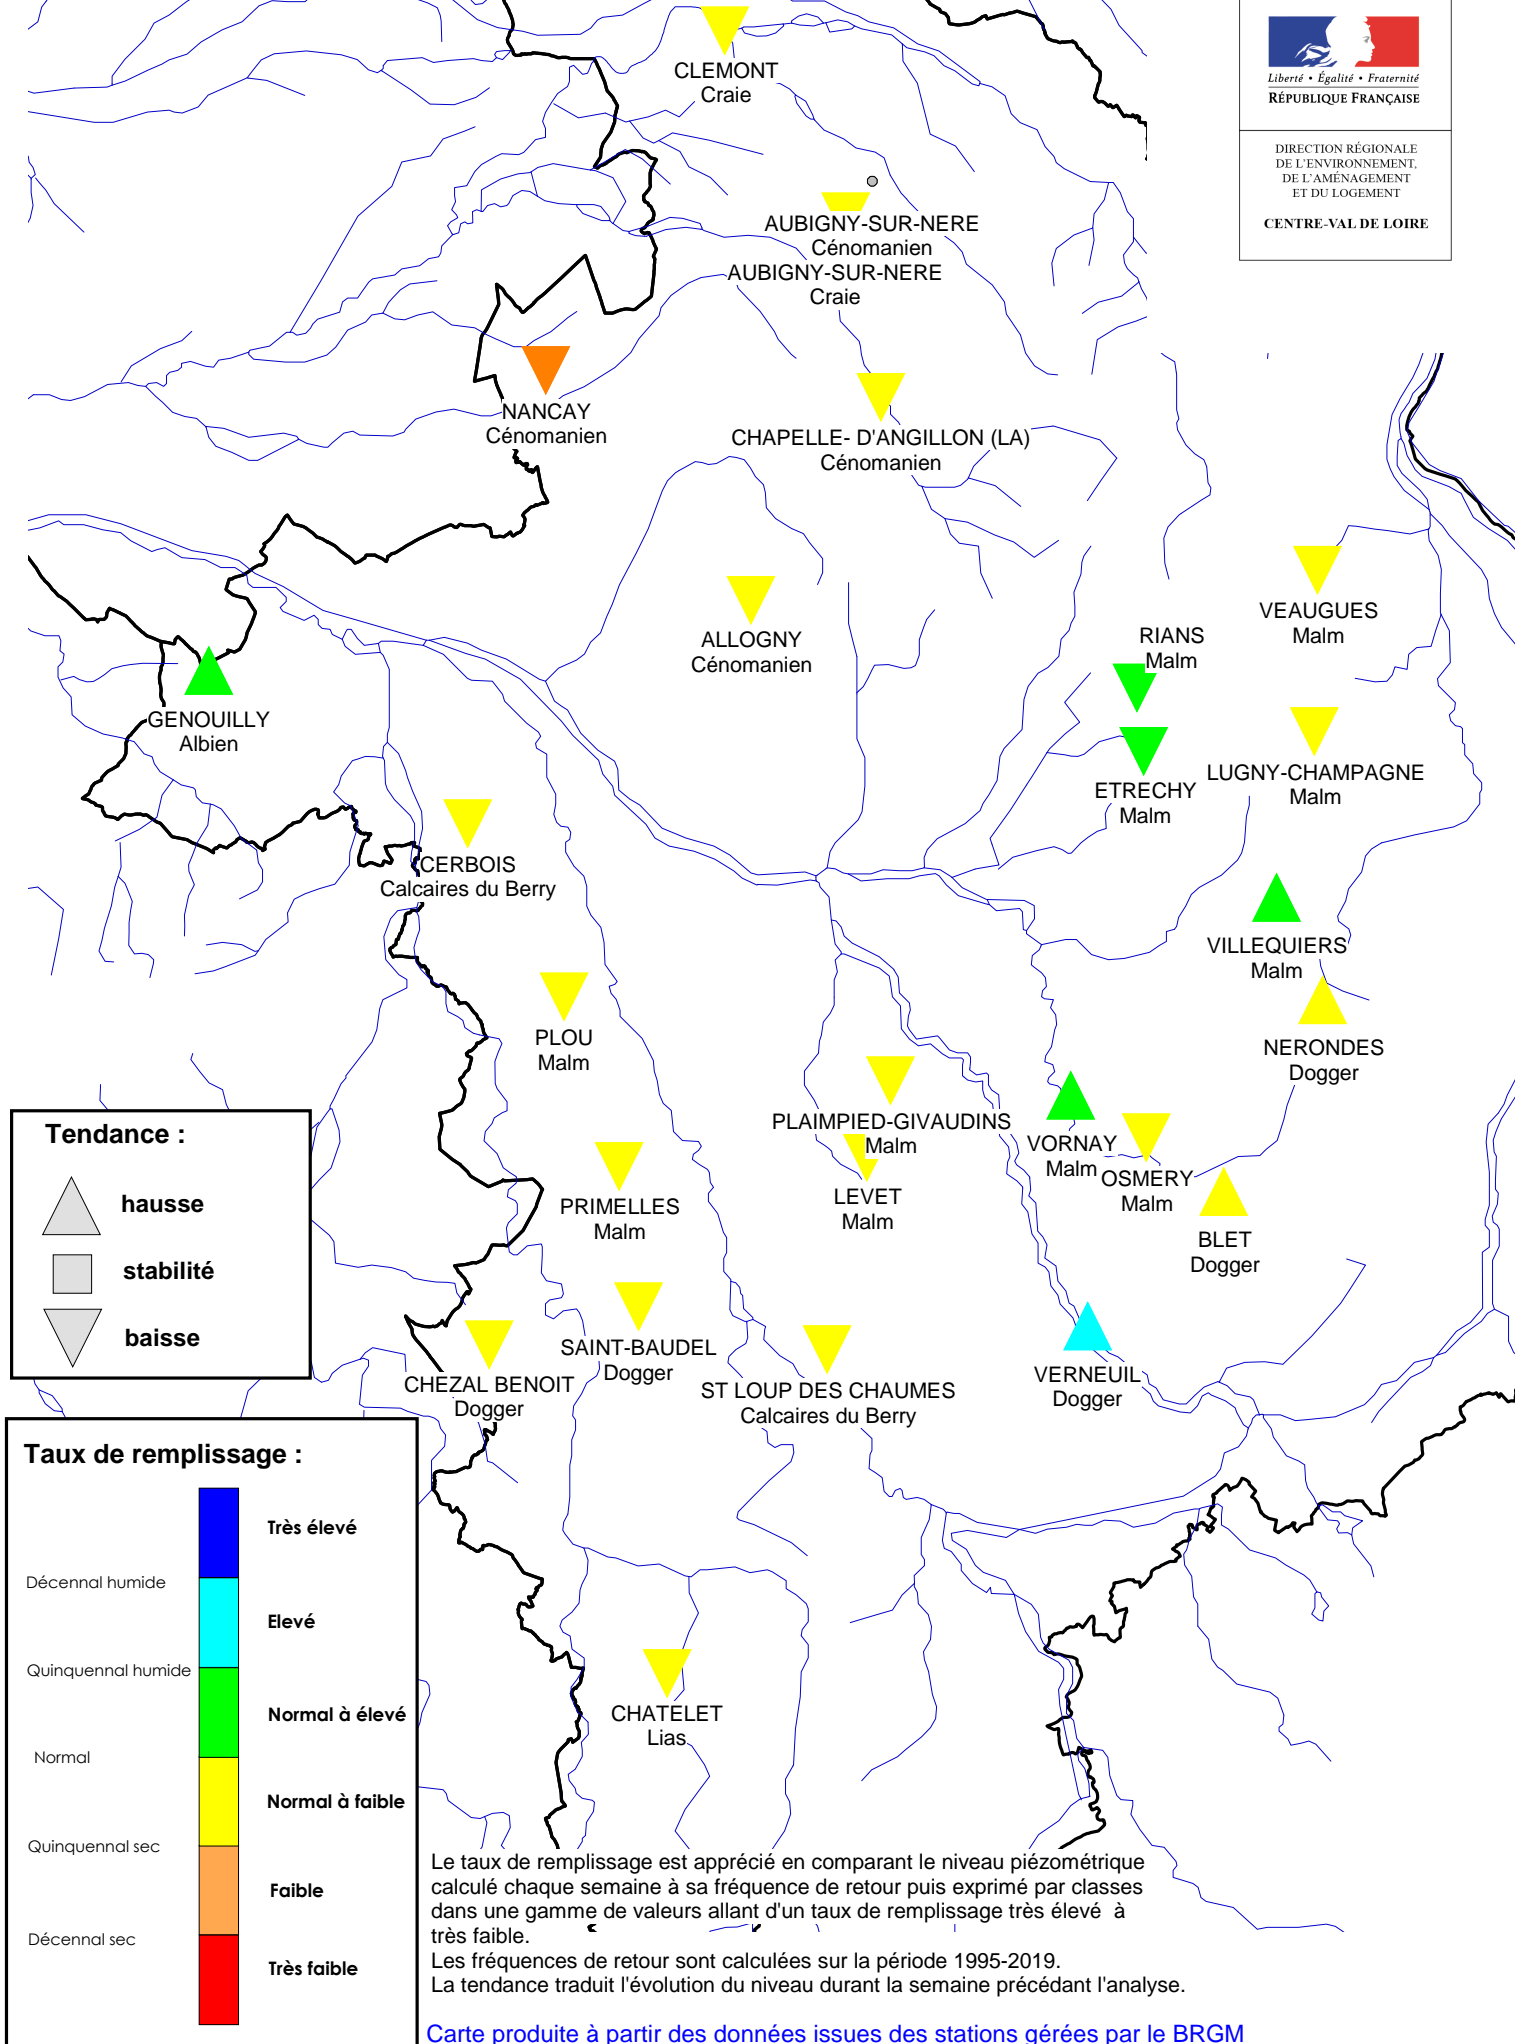

# Département du Cher

## situation des nappes au 17 mai 2020

CLEMONT  
Craie

AUBIGNY-SUR-NERE  
Cénomanien  
AUBIGNY-SUR-NERE  
Craie

NANCAY  
Cénomanien

CHAPELLE- D'ANGILLON (LA)  
Cénomanien

ALLOGNY  
Cénomanien

RIANS  
Malm

VEAUGUES  
Malm

GENOUILLY  
Albien

LUGNY-CHAMPAGNE  
Malm

CERBOIS  
Calcaires du Berry

ETRECHY  
Malm

VILLEQUIERS  
Malm

PLOU  
Malm

NERONDES  
Dogger

PLAIMPIED-GIVAUDINS  
Malm

VORNAY  
Malm

OSMERY  
Malm

PRIMELLES  
Malm

LEVET  
Malm

BLET  
Dogger

CHEZAL BENOIT  
Dogger

SAINT-BAUDEL  
Dogger

ST LOUP DES CHAUMES  
Calcaires du Berry