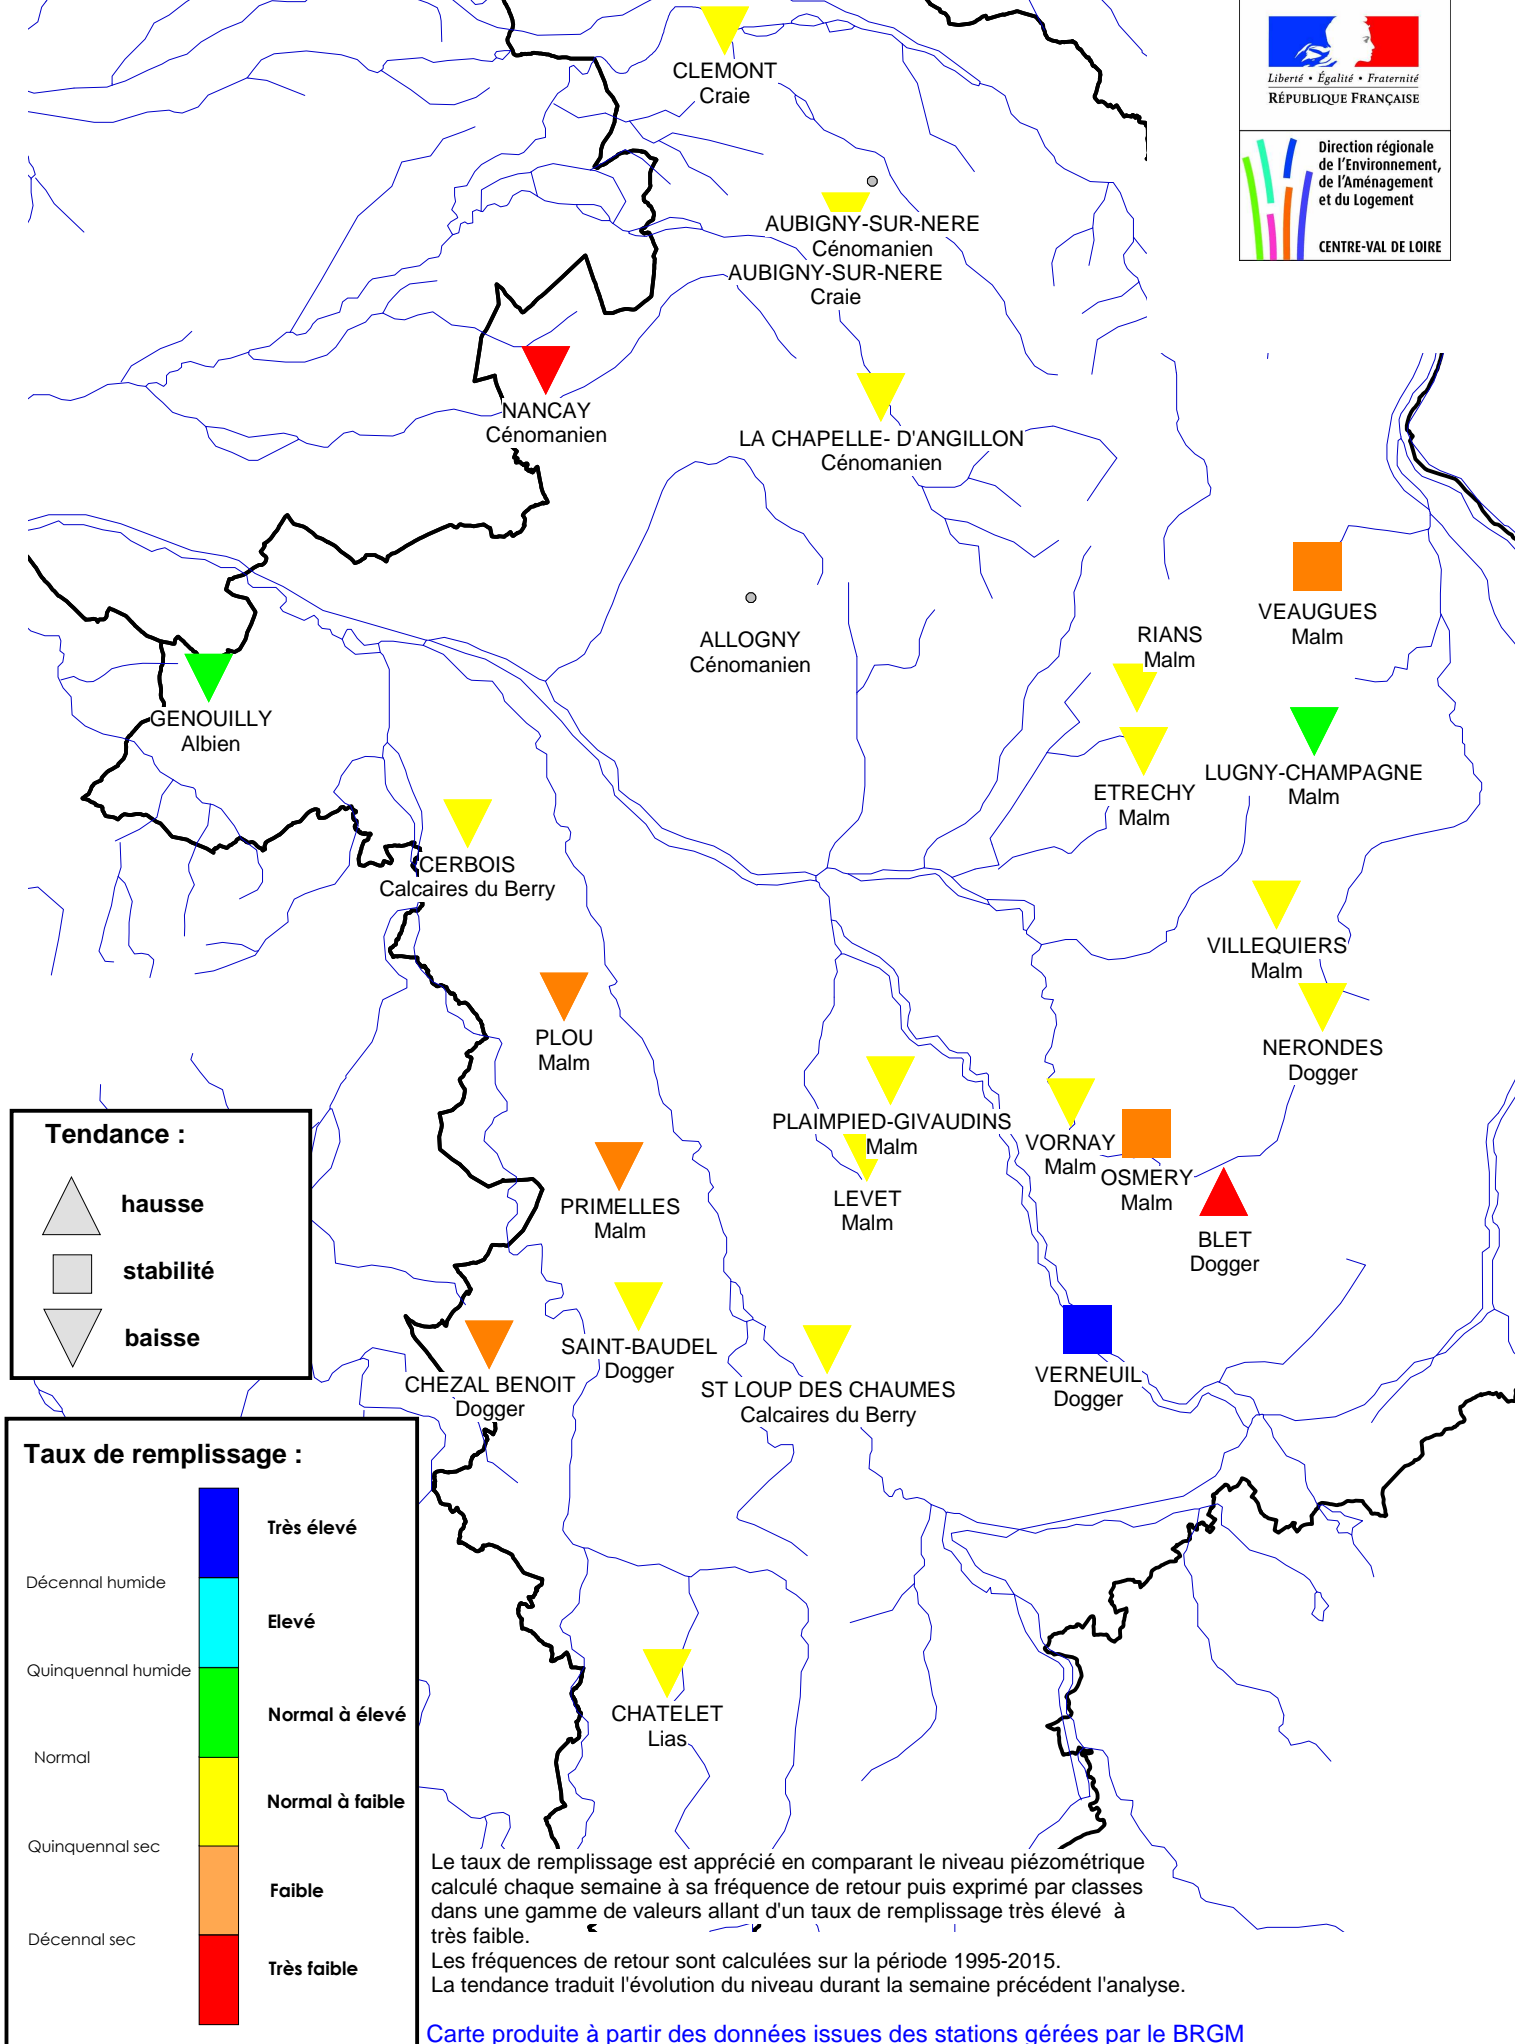

# Département du Cher

## situation des nappes au 18 juin 2017

CLEMONT  
Craie

AUBIGNY-SUR-NERE  
Cénomanien  
AUBIGNY-SUR-NERE  
Craie

NANCAY  
Cénomanien

LA CHAPELLE- D'ANGILLON  
Cénomanien

ALLOGNY  
Cénomanien

RIANS  
Malm

VEAUGUES  
Malm

GENOUILLY  
Albien

LUGNY-CHAMPAGNE  
Malm

CERBOIS  
Calcaires du Berry

ETRECHY  
Malm

VILLEQUIERS  
Malm

PLOU  
Malm

NERONDES  
Dogger

PLAIMPIED-GIVAUDINS  
Malm

VORNAY  
Malm

OSMERY  
Malm

BLET  
Dogger

PRIMELLES  
Malm

LEVET  
Malm

CHEZAL BENOIT  
Dogger

SAINT-BAUDEL  
Dogger

ST LOUP DES CHAUMES  
Calcaires du Berry