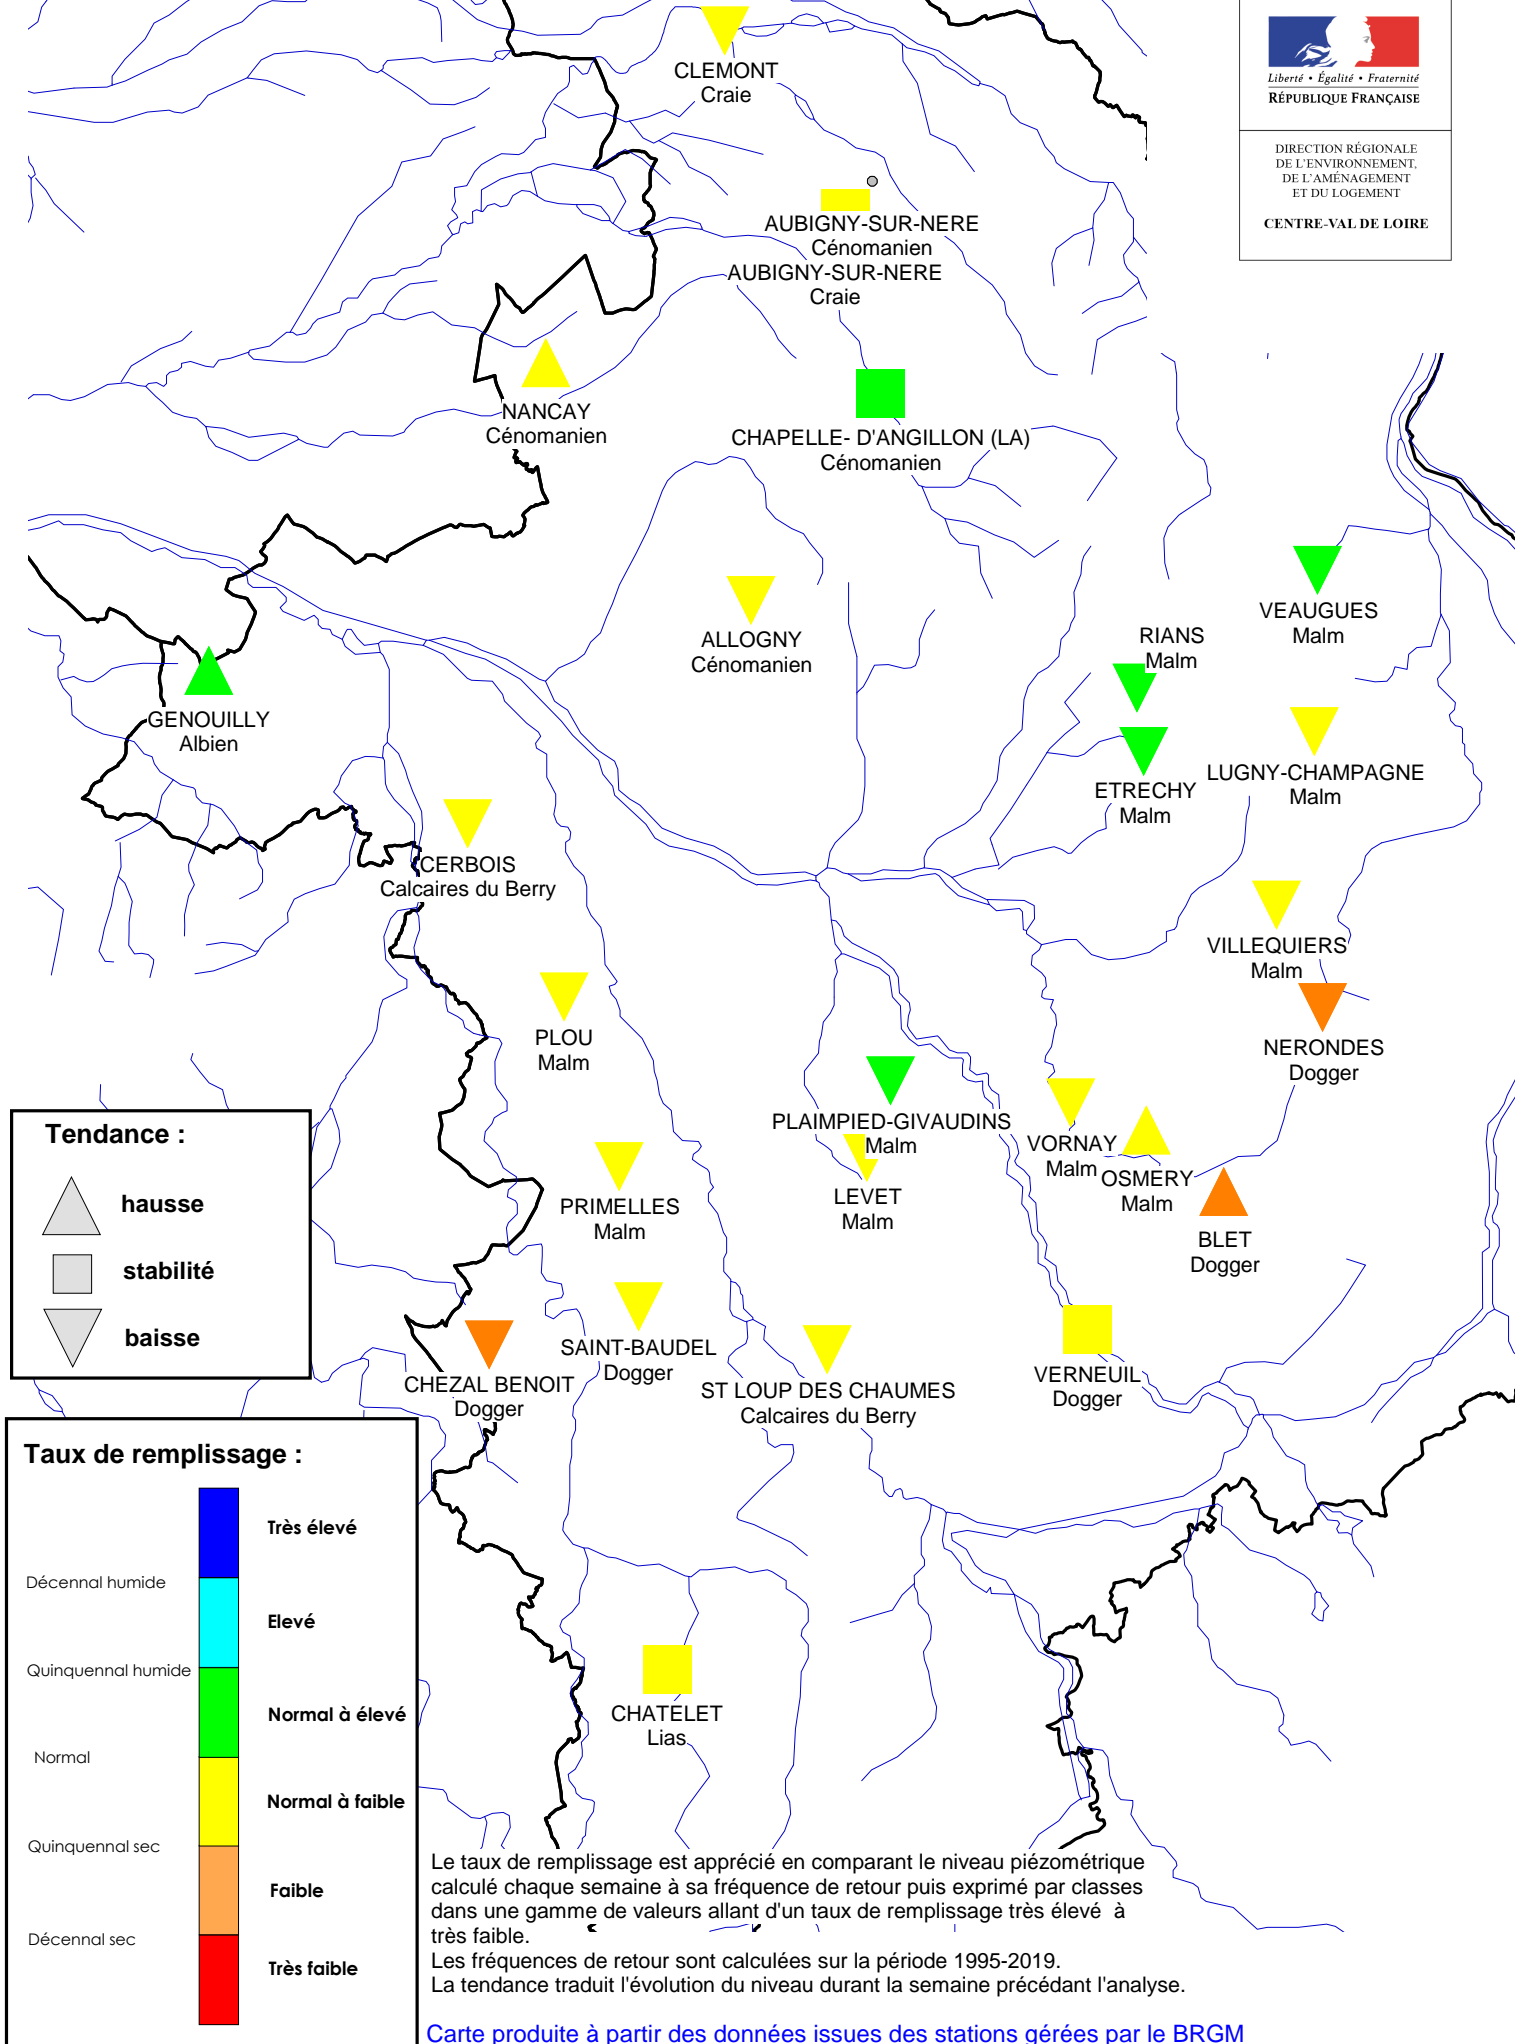

Département du Cher

situation des nappes au 19 avril 2020

CLEMONT
Craie

AUBIGNY-SUR-NERE
Cénomanien
AUBIGNY-SUR-NERE
Craie

NANCAY
Cénomanien

CHAPELLE- D'ANGILLON (LA)
Cénomanien

GENOUILLY
Albien

ALLOGNY
Cénomanien

RIANS
Malm

VEAUGUES
Malm

CERBOIS
Calcaires du Berry

ETRECHY
Malm

LUGNY-CHAMPAGNE
Malm

PLOU
Malm

VILLEQUIERS
Malm

NERONDES
Dogger

PLAIMPIED-GIVAUDINS
Malm

VORNAY
Malm

OSMERY
Malm

LEVET
Malm

BLET
Dogger

CHEZAL BENOIT
Dogger

SAINT-BAUDEL
Dogger

ST LOUP DES CHAUMES
Calcaires du Berry

VERNEUIL
Dogger

CHATELET
Lias