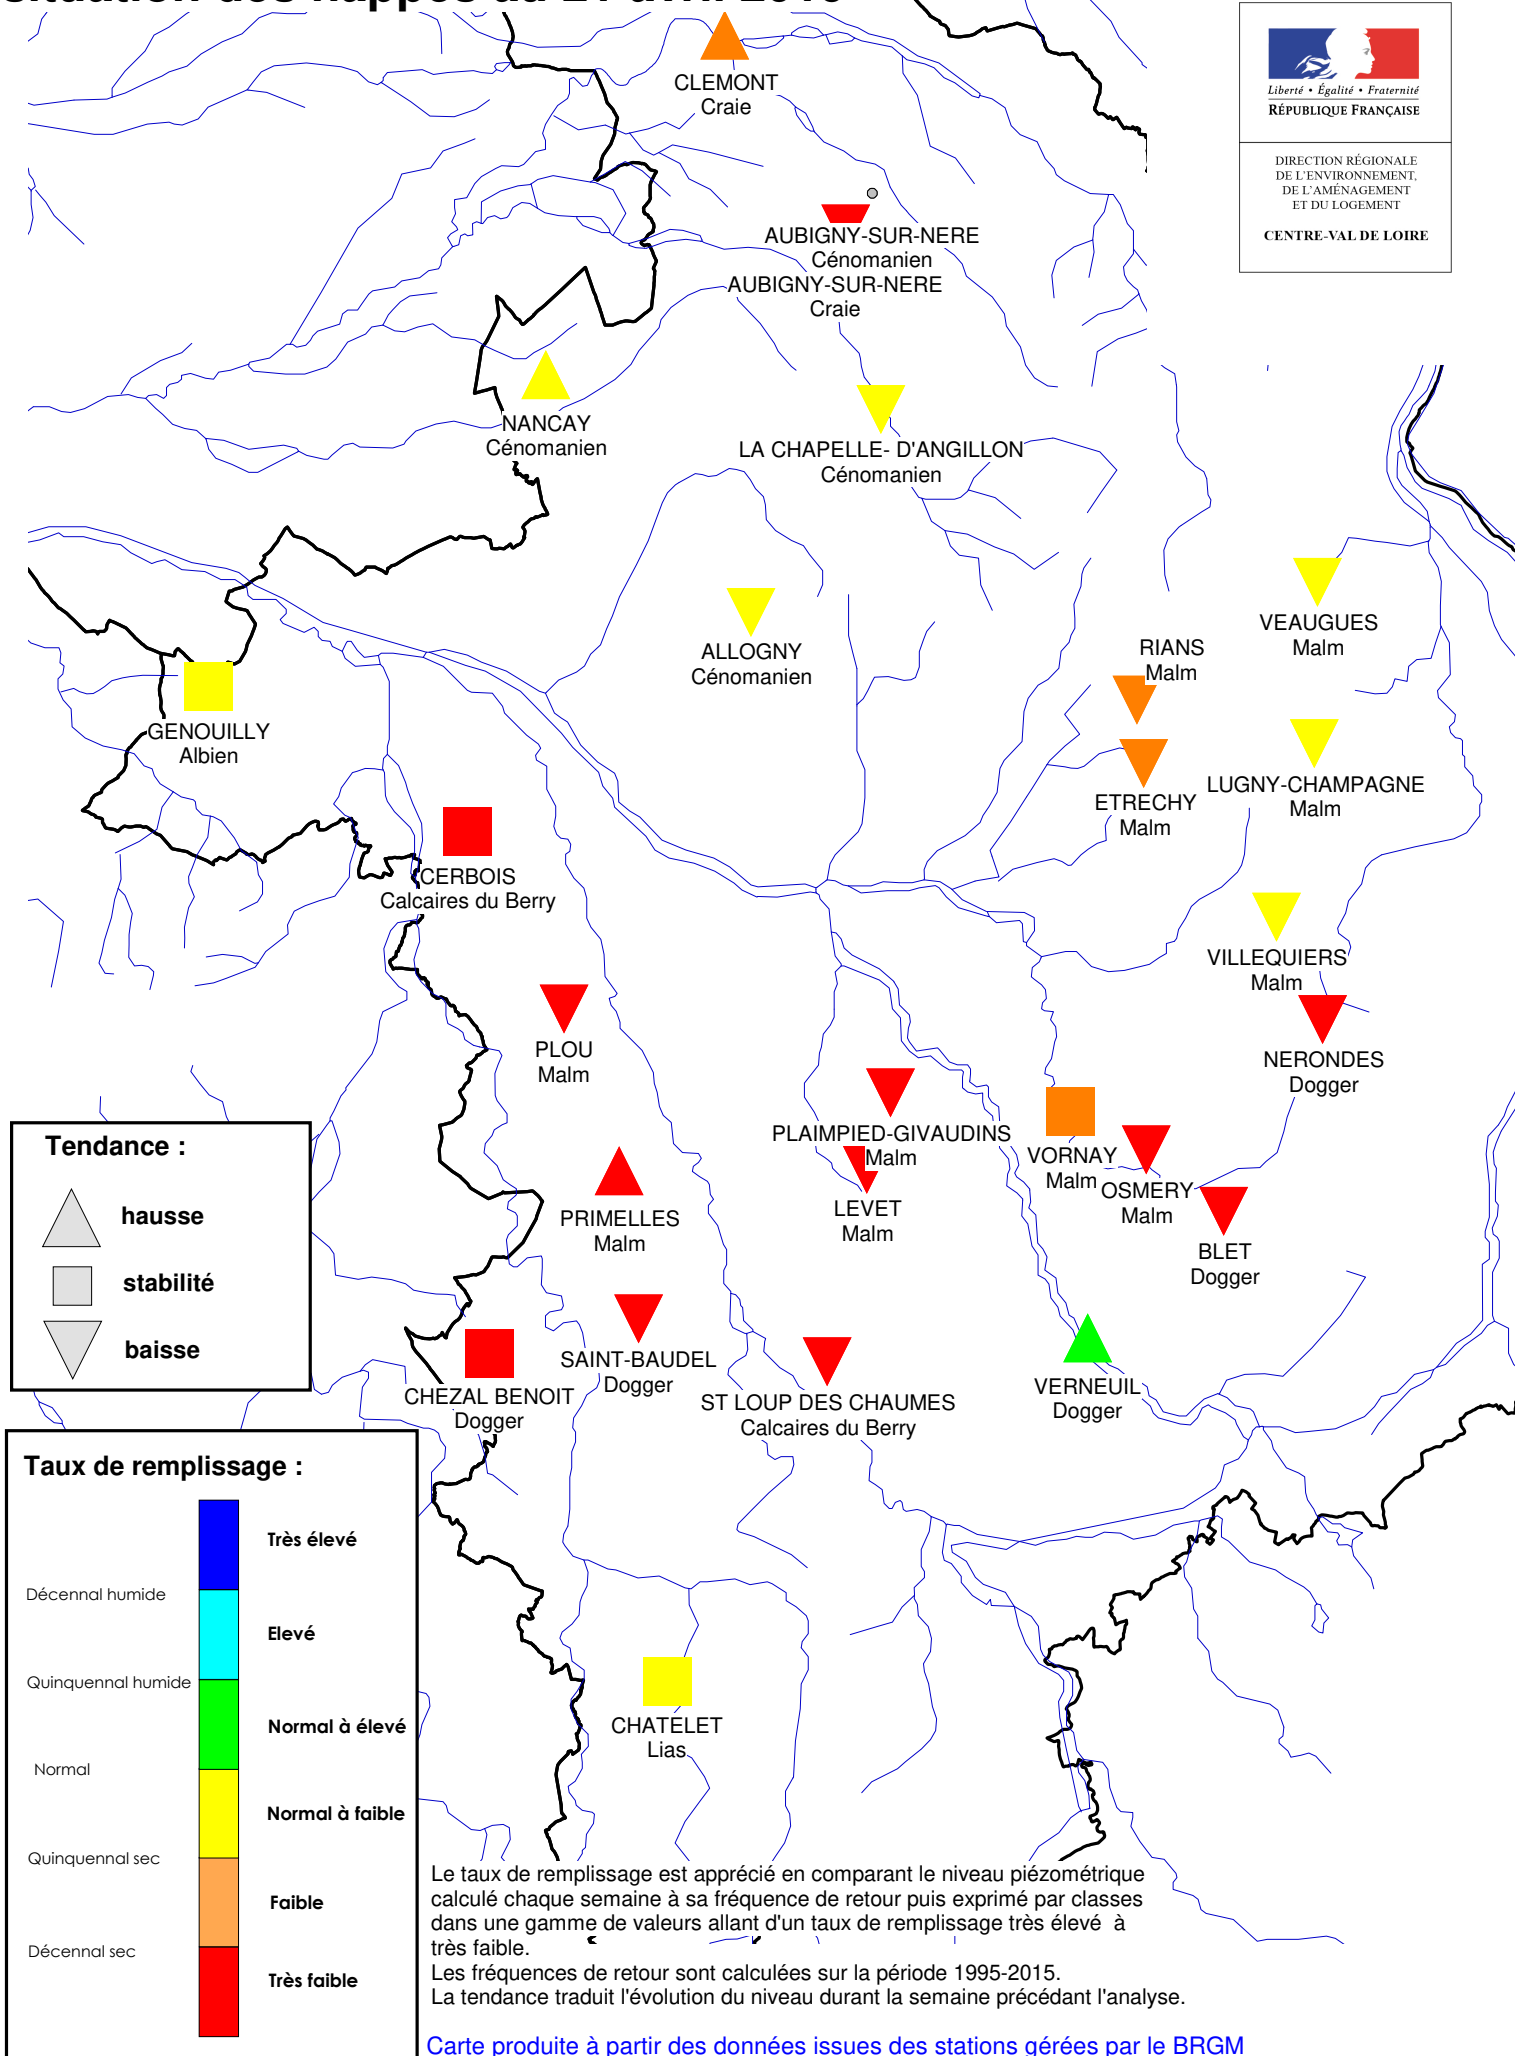

Département du Cher

situation des nappes au 21 avril 2019

CLEMONT
Craie

AUBIGNY-SUR-NERE
Cénomanien
AUBIGNY-SUR-NERE
Craie

NANCAY
Cénomanien

LA CHAPELLE- D'ANGILLON
Cénomanien

ALLOGNY
Cénomanien

RIANS
Malm

VEAUGUES
Malm

GENOUILLY
Albien

CERBOIS
Calcaires du Berry

ETRECHY
Malm

LUGNY-CHAMPAGNE
Malm

PLOU
Malm

VILLEQUIERS
Malm

NERONDES
Dogger

PLAIMPIED-GIVAUDINS
Malm

VORNAY
Malm

OSMERY
Malm

PRIMELLES
Malm

LEVET
Malm

BLET
Dogger

CHEZAL BENOIT
Dogger

SAINT-BAUDEL
Dogger

ST LOUP DES CHAUMES
Calcaires du Berry

VERNEUIL
Dogger

CHATELET
Lias