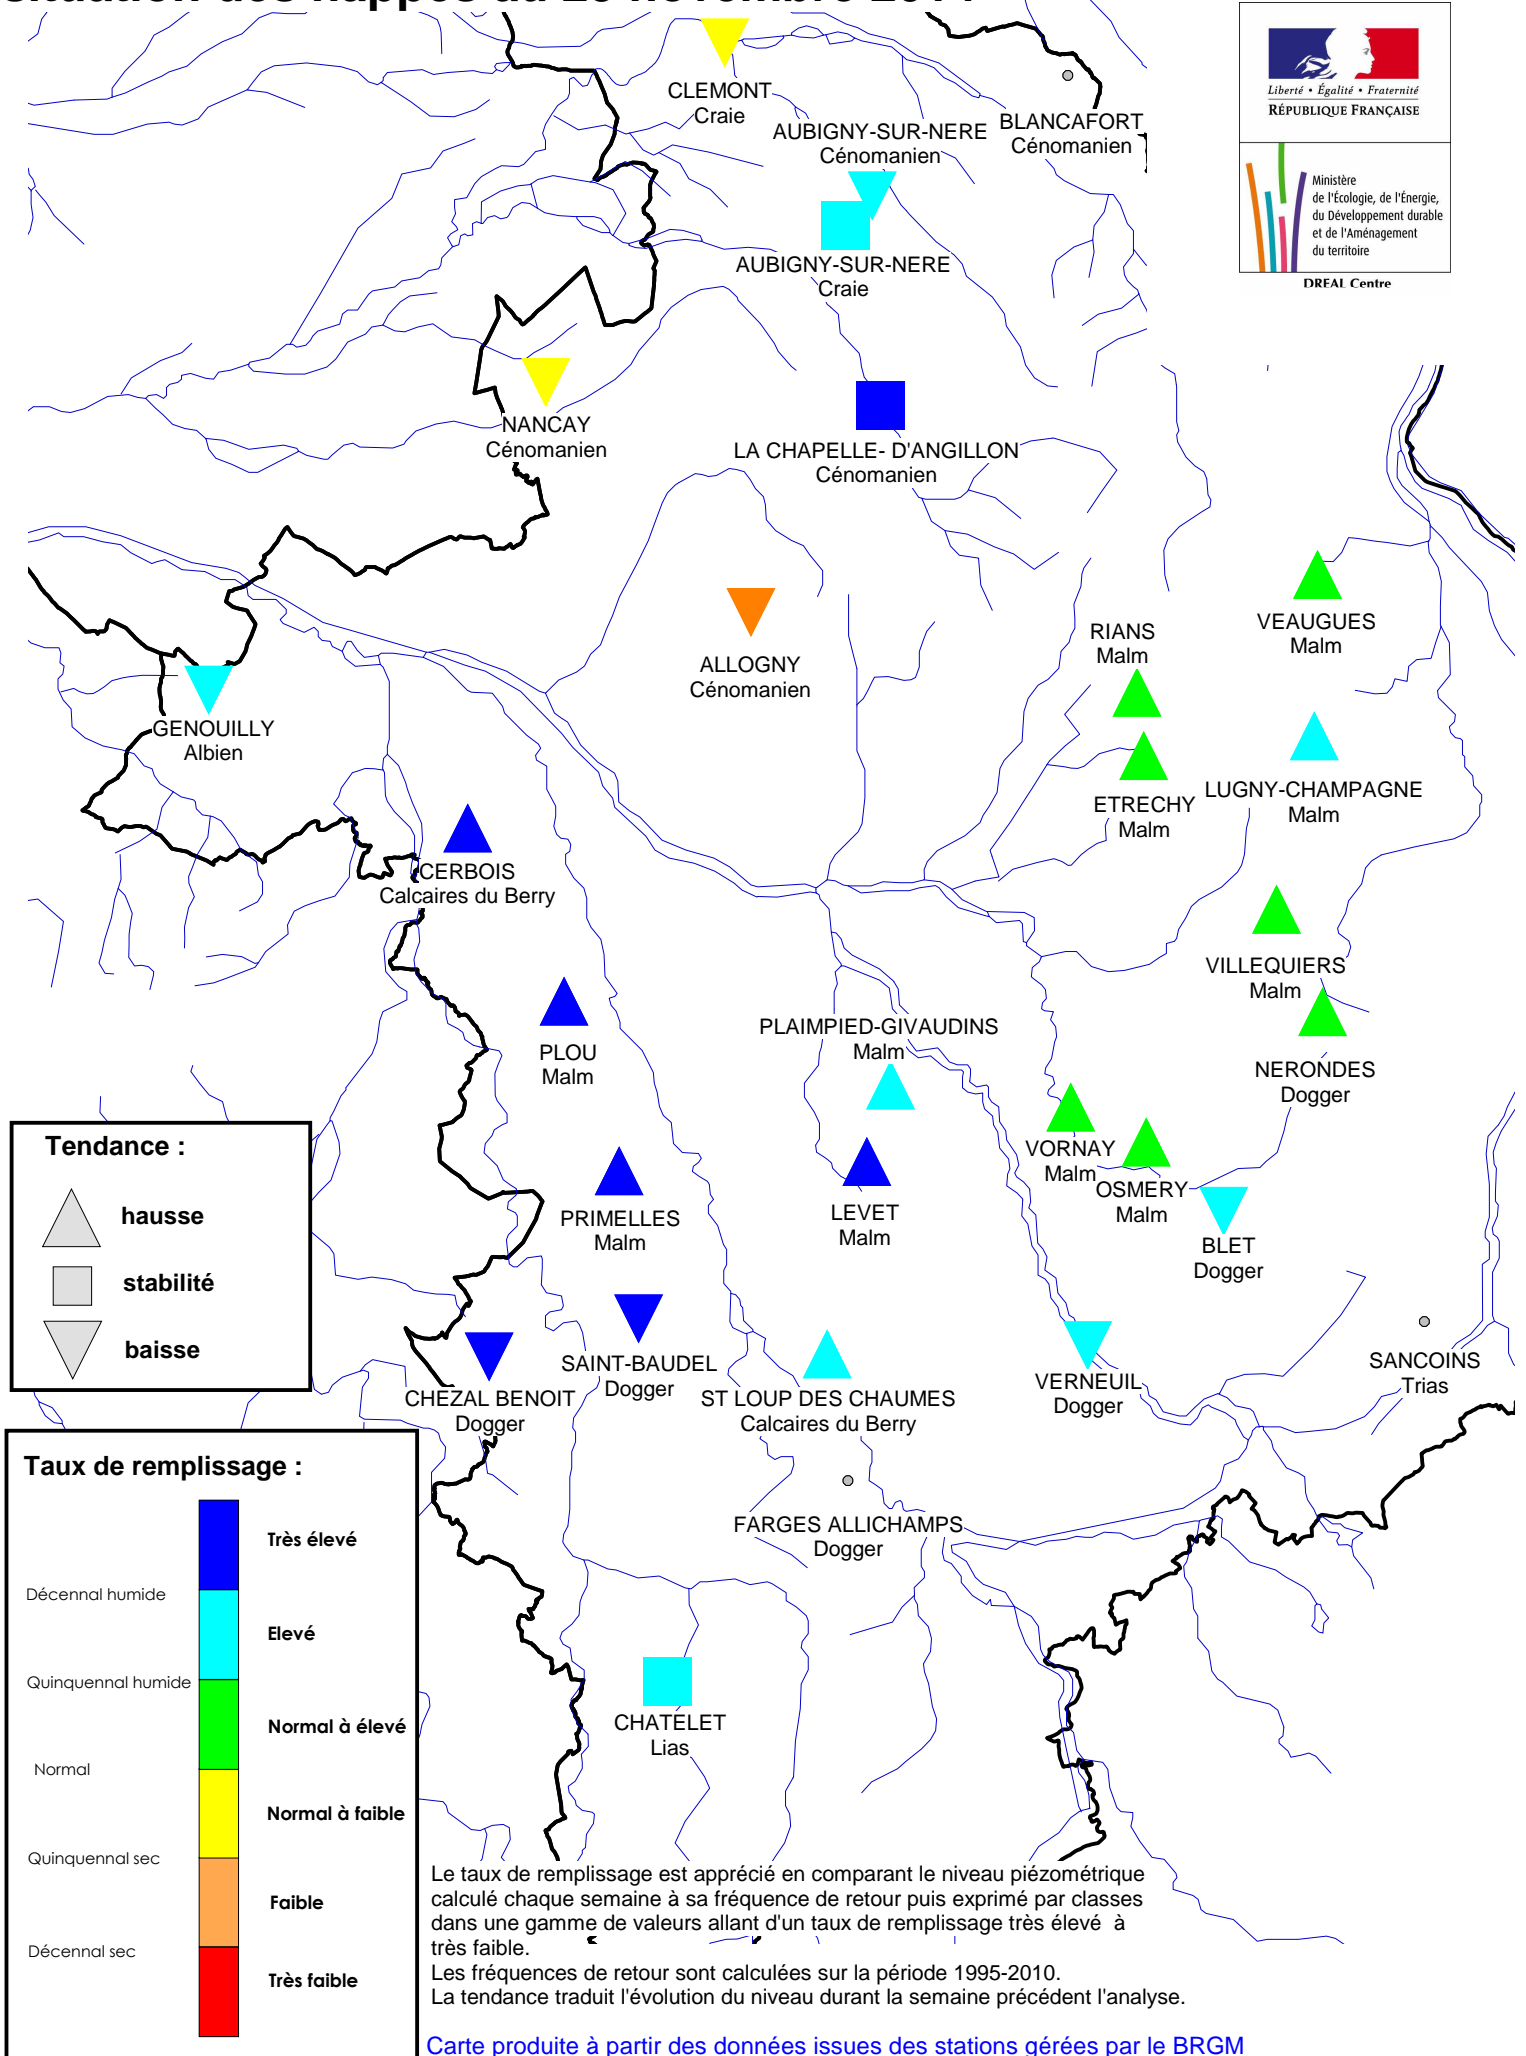

Département du Cher

situation des nappes au 23 novembre 2014

CLEMONT Craie
AUBIGNY-SUR-NERE Cénomanién
BLANCAFORT Cénomanién

AUBIGNY-SUR-NERE Craie

NANCAY Cénomanién

LA CHAPELLE- D'ANGILLON Cénomanién

ALLOGNY Cénomanién

RIANS Malm

VEAUGUES Malm

GENOUILLY Albien

ETRECHY Malm

LUGNY-CHAMPAGNE Malm

CERBOIS Calcaires du Berry

VILLEQUIERS Malm

PLOU Malm

PLAIMPIED-GIVAUDINS Malm

NERONDES Dogger

PRIMELLES Malm

LEVET Malm

VORNAY Malm
OSMÉRY Malm

BLET Dogger

CHEZAL BENOIT Dogger

SAINT-BAUDEL Dogger

ST LOUP DES CHAUMES Calcaires du Berry

VERNEUIL Dogger

SANCOINS Trias

FARGES ALLICHAMPS Dogger

CHATELET Lias