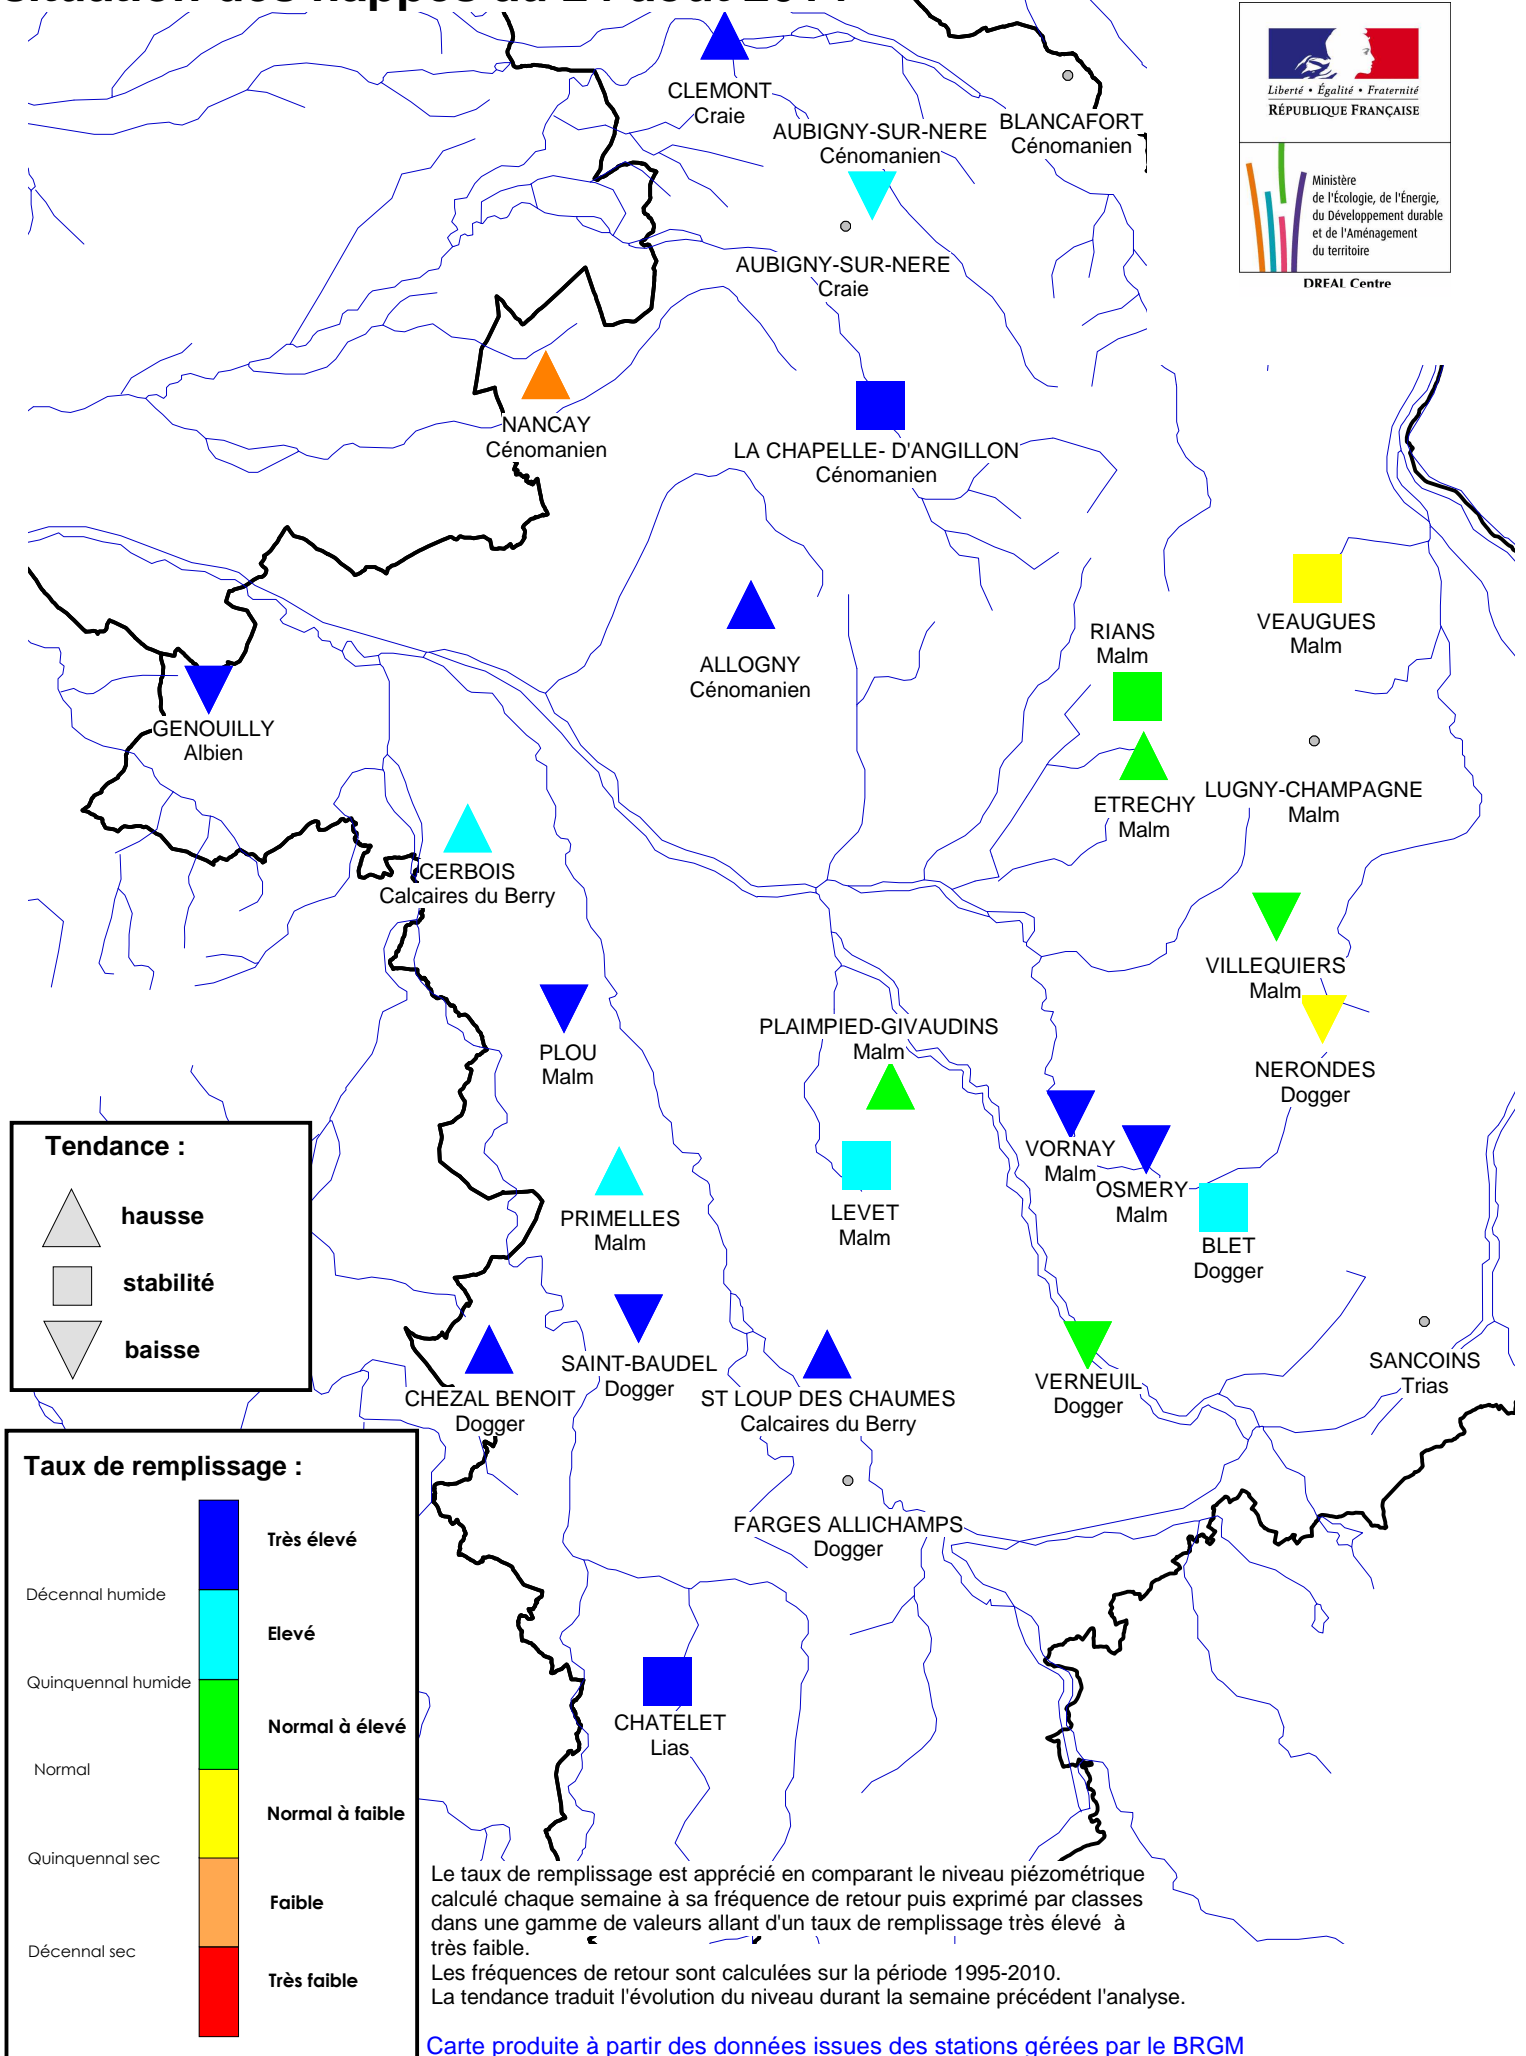

Département du Cher

situation des nappes au 24 août 2014

CLEMONT Craie
AUBIGNY-SUR-NERE Cénomanién
BLANCAFORT Cénomanién
AUBIGNY-SUR-NERE Craie
NANCAY Cénomanién
LA CHAPELLE-D'ANGILLON Cénomanién
ALLOGNY Cénomanién
RIANS Malm
VEAUGUES Malm
GENOUILLY Albien
CERBOIS Calcaires du Berry
ETRECHY Malm
LUGNY-CHAMPAGNE Malm
PLOU Malm
PRIMELLES Malm
LEVET Malm
VORNAV Malm
OSMERY Malm
BLET Dogger
VILLEQUIERS Malm
NERONDES Dogger
CHEZAL BENOIT Dogger
SAINT-BAUDEL Dogger
ST LOUP DES CHAUMES Calcaires du Berry
VERNEUIL Dogger
SANCOINS Trias
FARGES ALLICHAMPS Dogger
CHATELET Lias