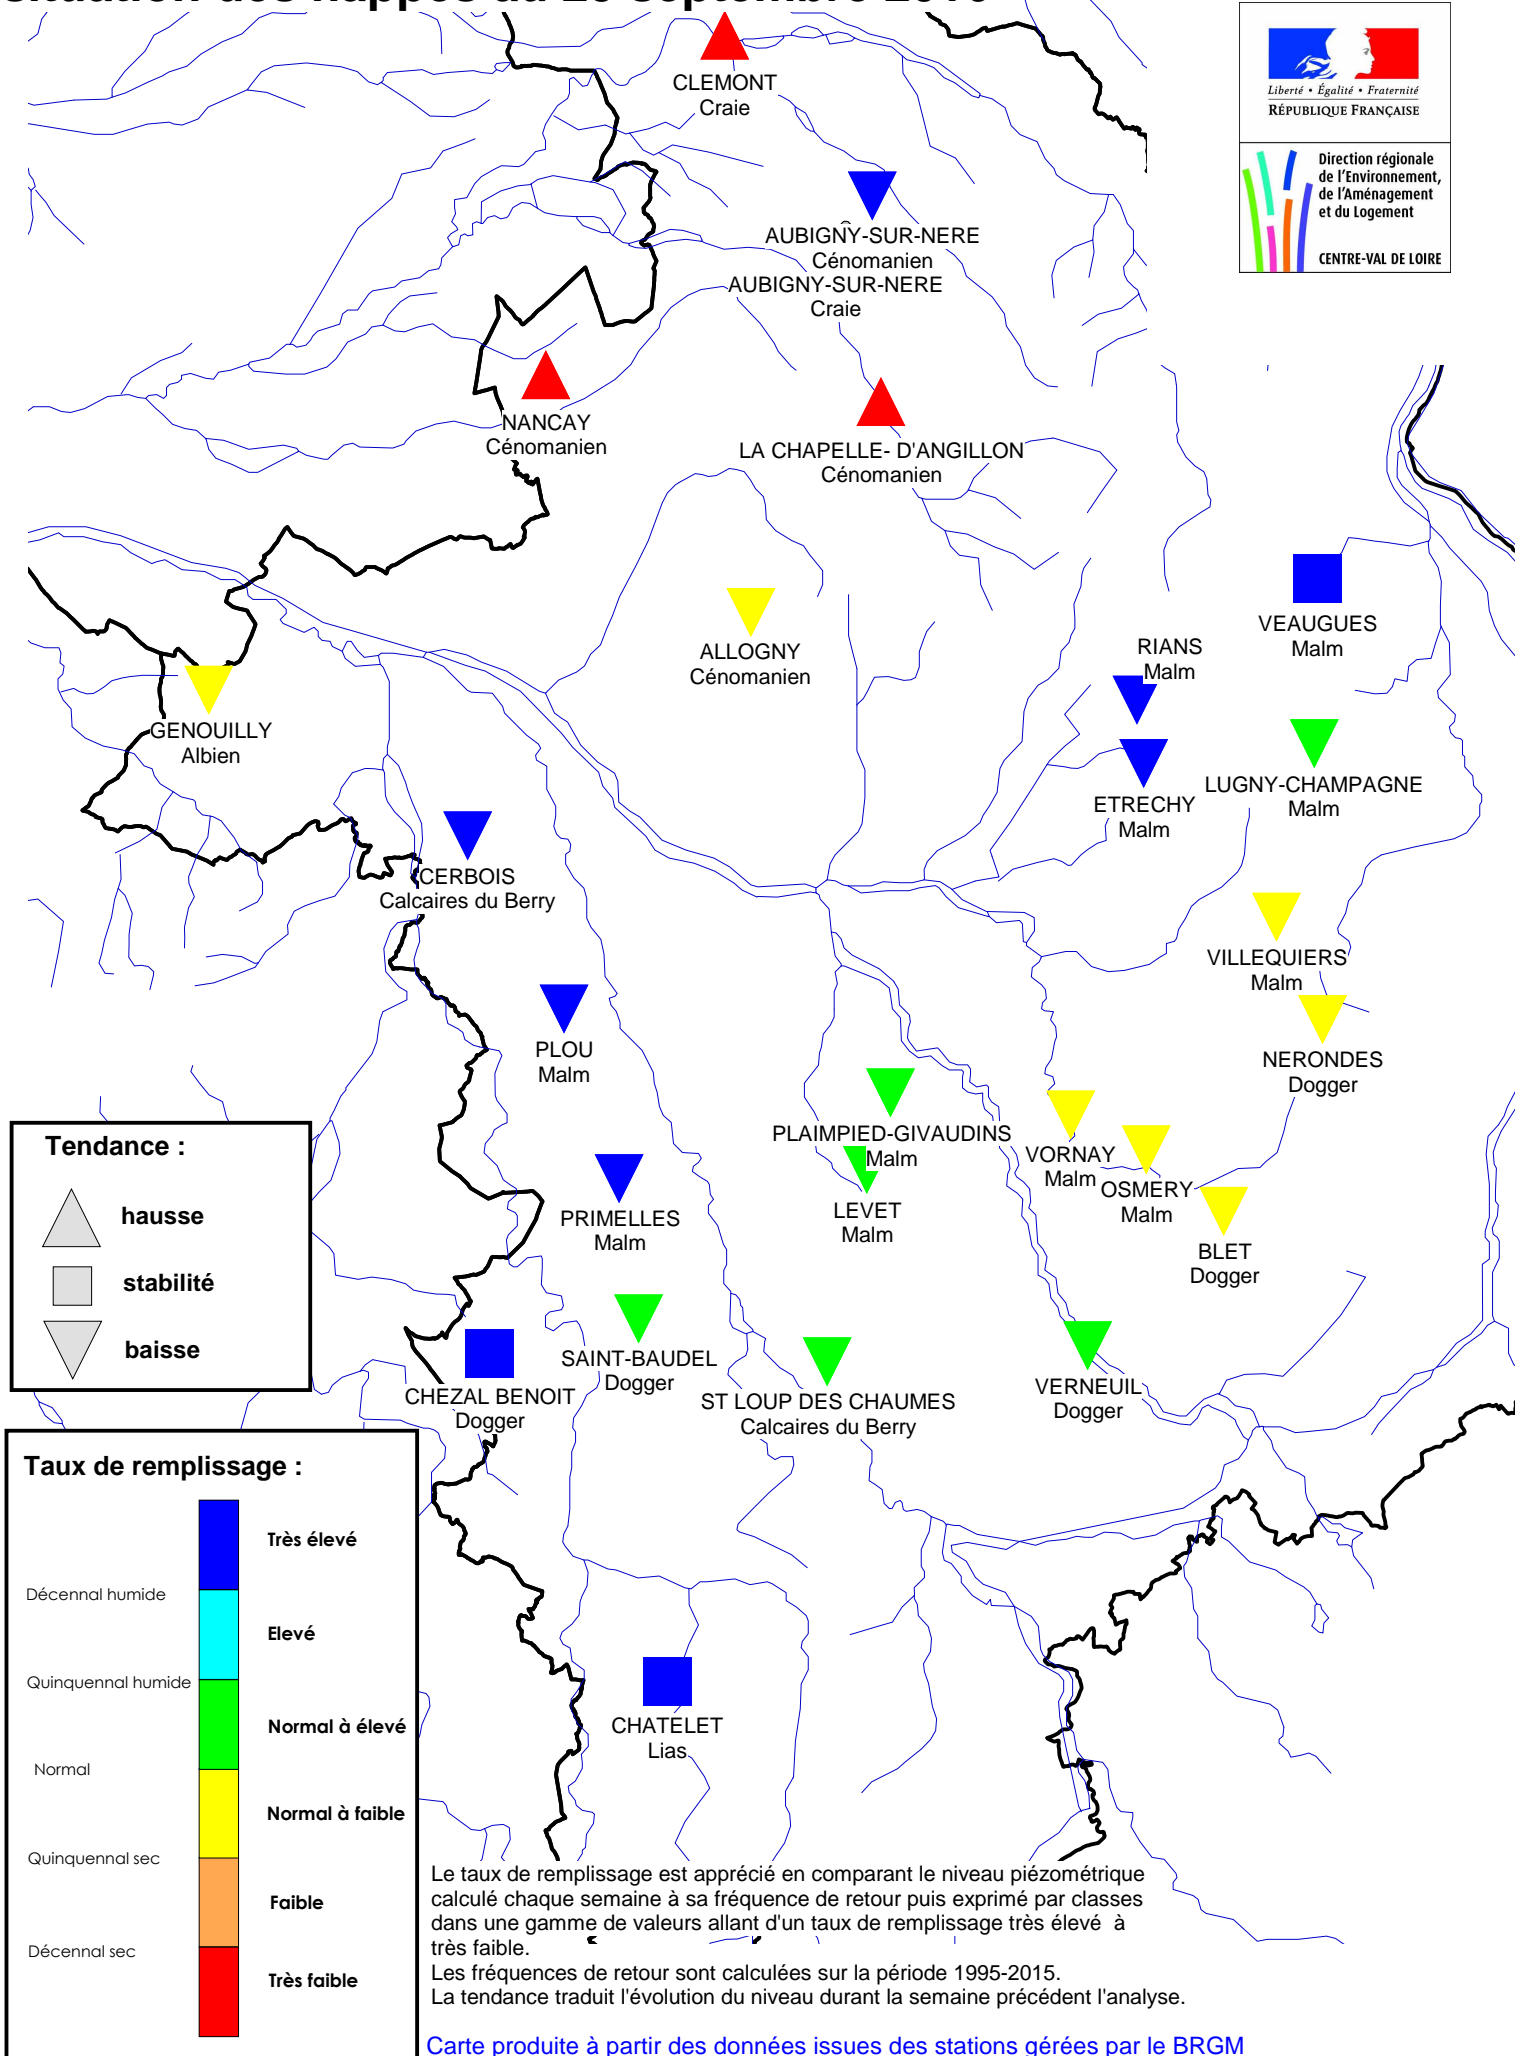

Département du Cher

situation des nappes au 25 septembre 2016

CLEMONT
Craie

AUBIGNY-SUR-NERE
Cénomanien
AUBIGNY-SUR-NERE
Craie

NANCAY
Cénomanien

LA CHAPELLE- D'ANGILLON
Cénomanien

GENOUILLY
Albien

ALLOGNY
Cénomanien

RIANS
Malm

VEAUGUES
Malm

CERBOIS
Calcaires du Berry

ETRECHY
Malm

LUGNY-CHAMPAGNE
Malm

VILLEQUIERS
Malm

NERONDES
Dogger

PLOU
Malm

PLAIMPIED-GIVAUDINS
Malm

VORNAY
Malm

OSMERY
Malm

BLET
Dogger

PRIMELLES
Malm

LEVET
Malm

SAINT-BAUDEL
Dogger

ST LOUP DES CHAUMES
Calcaires du Berry

VERNEUIL
Dogger

CHEZAL BENOIT
Dogger

CHATELET
Lias