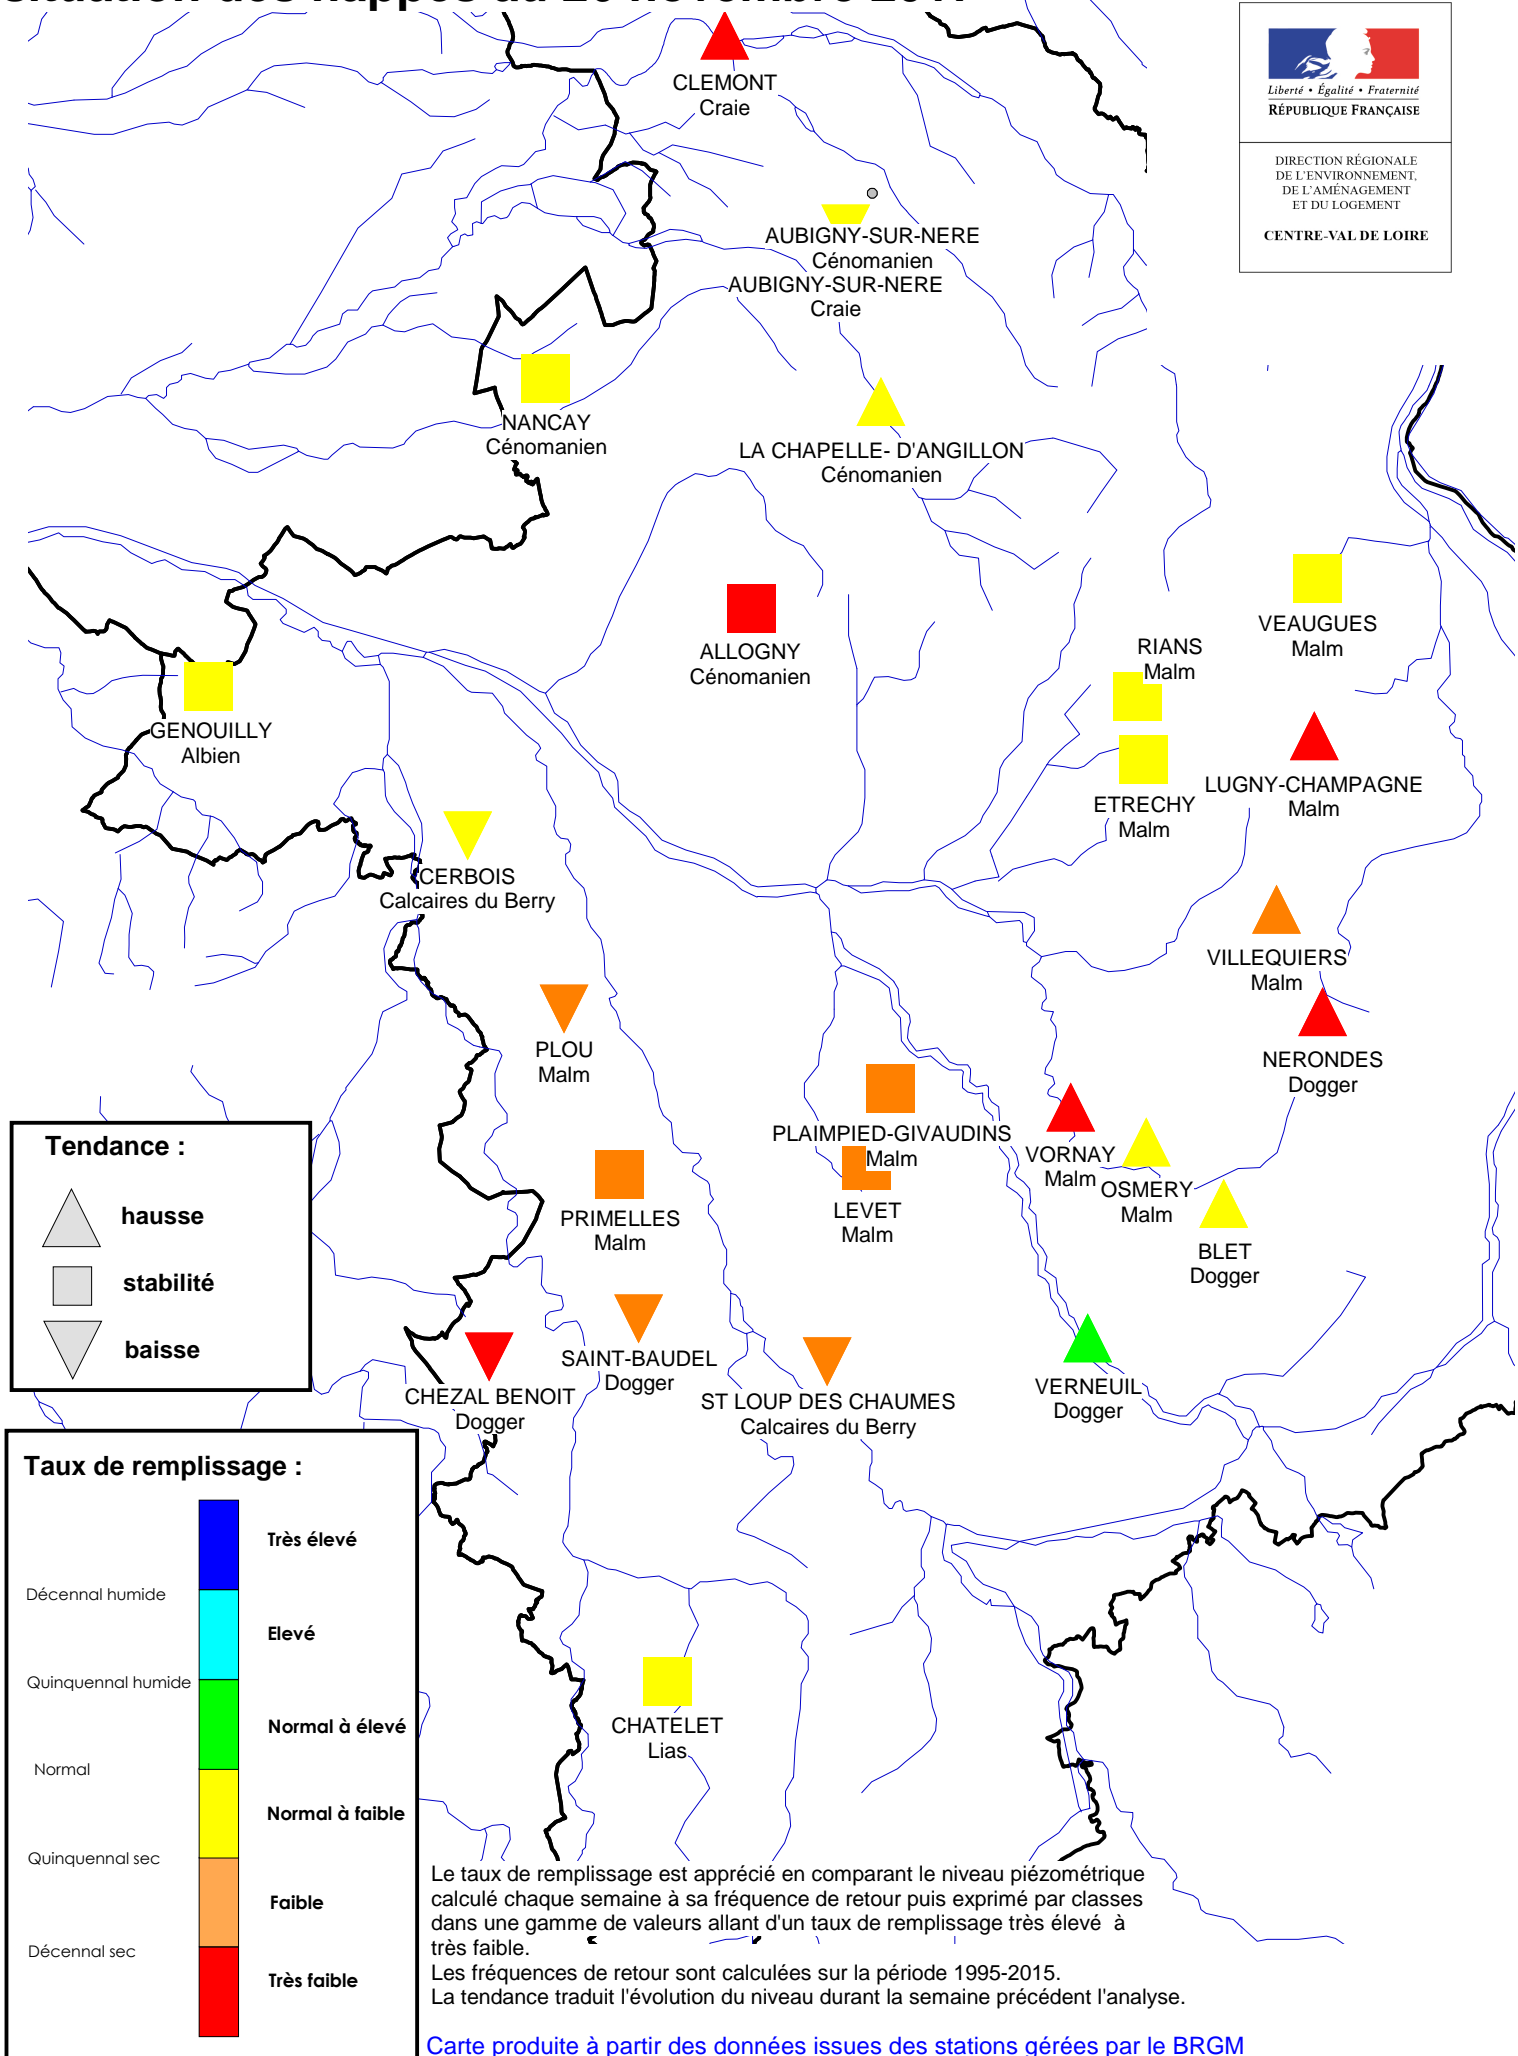

Département du Cher

situation des nappes au 26 novembre 2017

CLEMONT
Craie

AUBIGNY-SUR-NERE
Cénomanien
AUBIGNY-SUR-NERE
Craie

NANCAY
Cénomanien

LA CHAPELLE- D'ANGILLON
Cénomanien

ALLOGNY
Cénomanien

RIANS
Malm

VEAUGUES
Malm

GENOUILLY
Albien

ETRECHY
Malm

LUGNY-CHAMPAGNE
Malm

CERBOIS
Calcaires du Berry

VILLEQUIERS
Malm

PLOU
Malm

NERONDES
Dogger

PLAIMPIED-GIVAUDINS
Malm

VORNAY
Malm

OSMÉRY
Malm

BLET
Dogger

PRIMELLES
Malm

LEVET
Malm

CHEZAL BENOIT
Dogger

SAINT-BAUDEL
Dogger

ST LOUP DES CHAUMES
Calcaires du Berry

VERNEUIL
Dogger

CHATELET
Lias