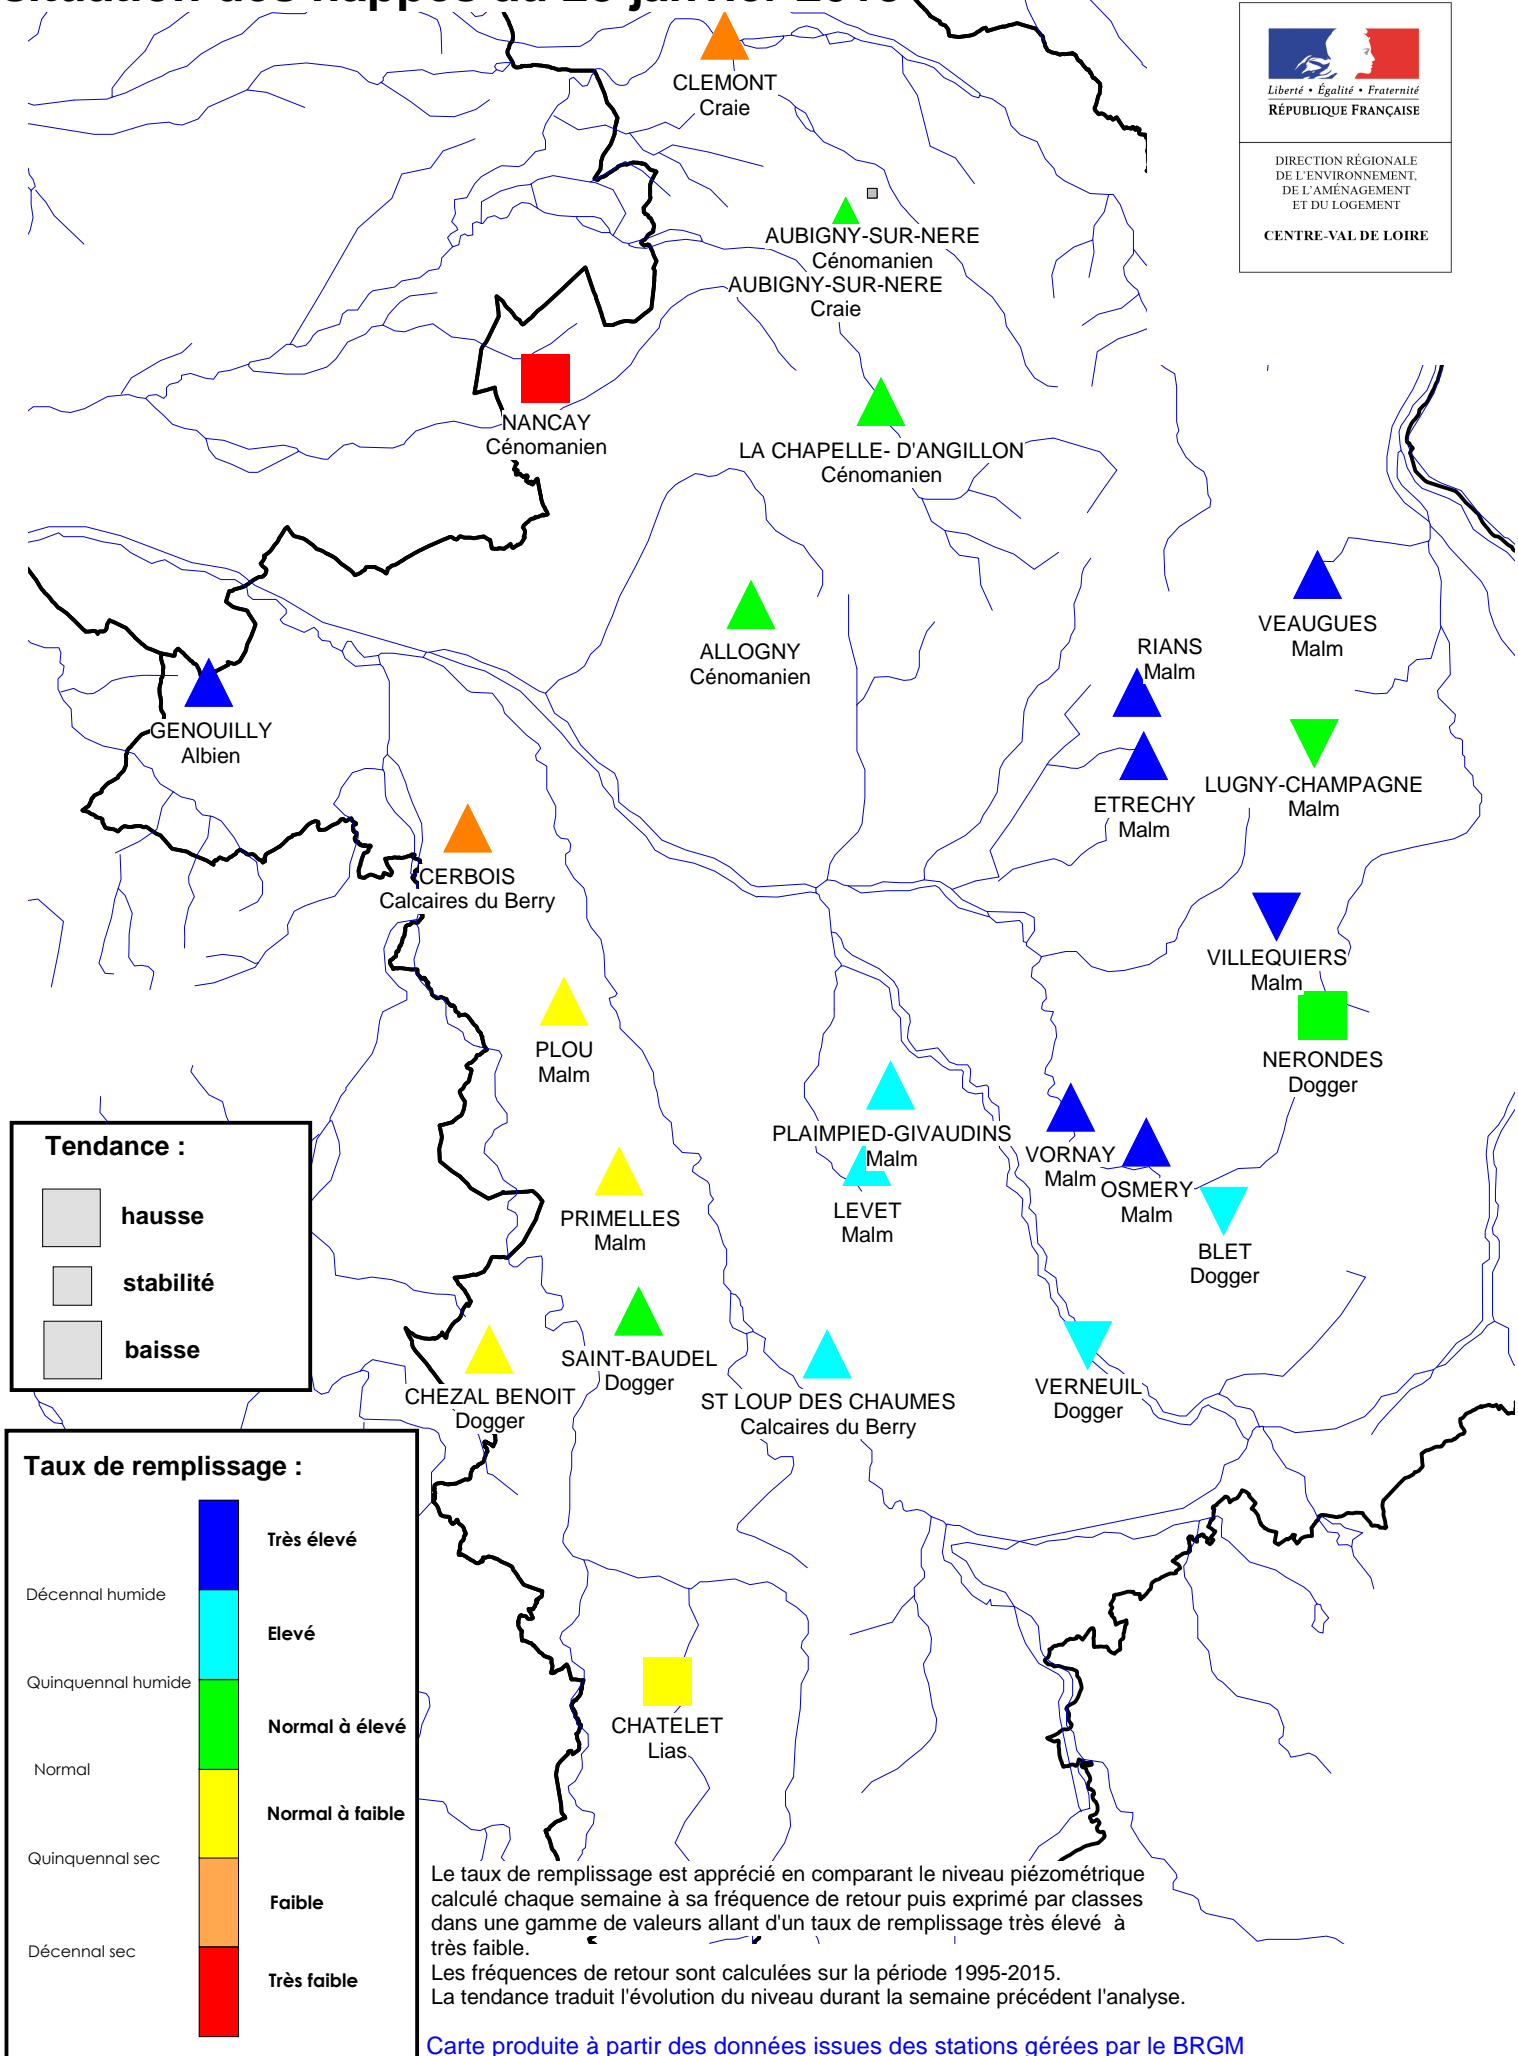

# Département du Cher

## situation des nappes au 28 janvier 2018

CLEMONT  
Craie

AUBIGNY-SUR-NERE  
Cénomanien  
AUBIGNY-SUR-NERE  
Craie

NANCAY  
Cénomanien

LA CHAPELLE- D'ANGILLON  
Cénomanien

ALLOGNY  
Cénomanien

GENOUILLY  
Albien

RIANS  
Malm

VEAUGUES  
Malm

CERBOIS  
Calcaires du Berry

ETRECHY  
Malm

LUGNY-CHAMPAGNE  
Malm

VILLEQUIERS  
Malm

NERONDES  
Dogger

PLOU  
Malm

PLAIMPIED-GIVAUDINS  
Malm

VORNAY  
Malm

OSMERY  
Malm

BLET  
Dogger

PRIMELLES  
Malm

LEVET  
Malm

SAINT-BAUDEL  
Dogger

ST LOUP DES CHAUMES  
Calcaires du Berry