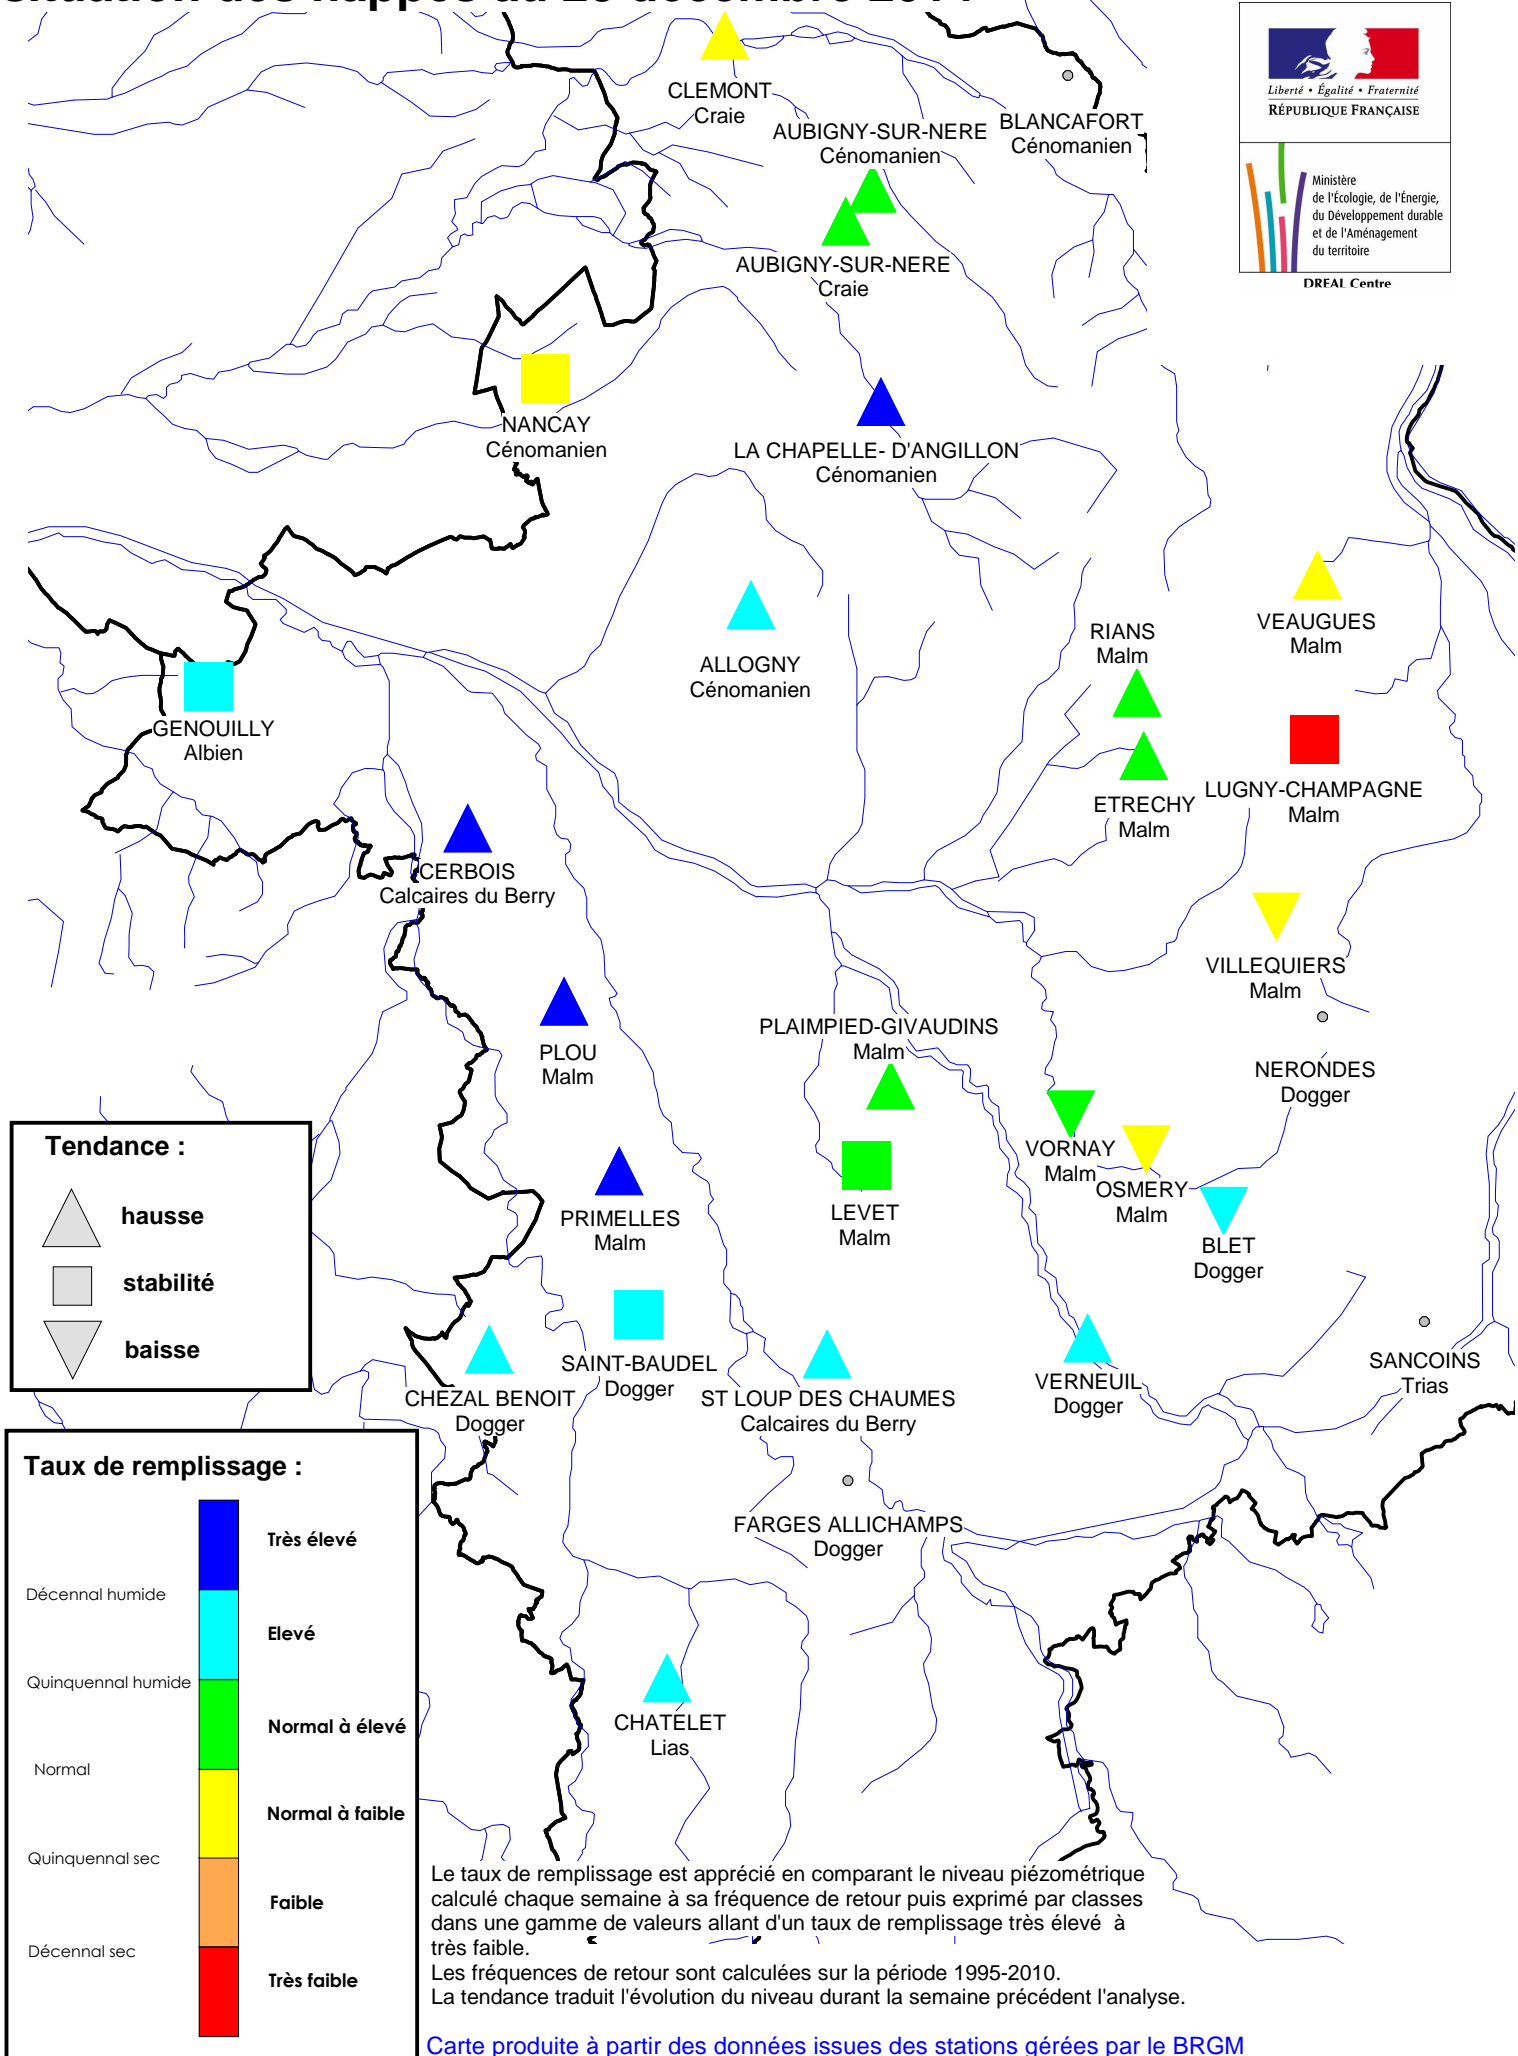

# Département du Cher

## situation des nappes au 28 décembre 2014

CLEMONT Craie

AUBIGNY-SUR-NERE Cénomanien

BLANCAFORT Cénomanien

AUBIGNY-SUR-NERE Craie

NANCAY Cénomanien

LA CHAPELLE-D'ANGILLON Cénomanien

ALLOGNY Cénomanien

RIANS Malm

VEAUGUES Malm

GENOUILLY Albien

CERBOIS Calcaires du Berry

ETRECHY Malm

LUGNY-CHAMPAGNE Malm

VILLEQUIERS Malm

NERONDES Dogger

ST LOUP DES CHAUMES Calcaires du Berry

VERNEUIL Dogger

SANCOINS Trias

FARGES ALLICHAMPS Dogger

CHATELET Lias