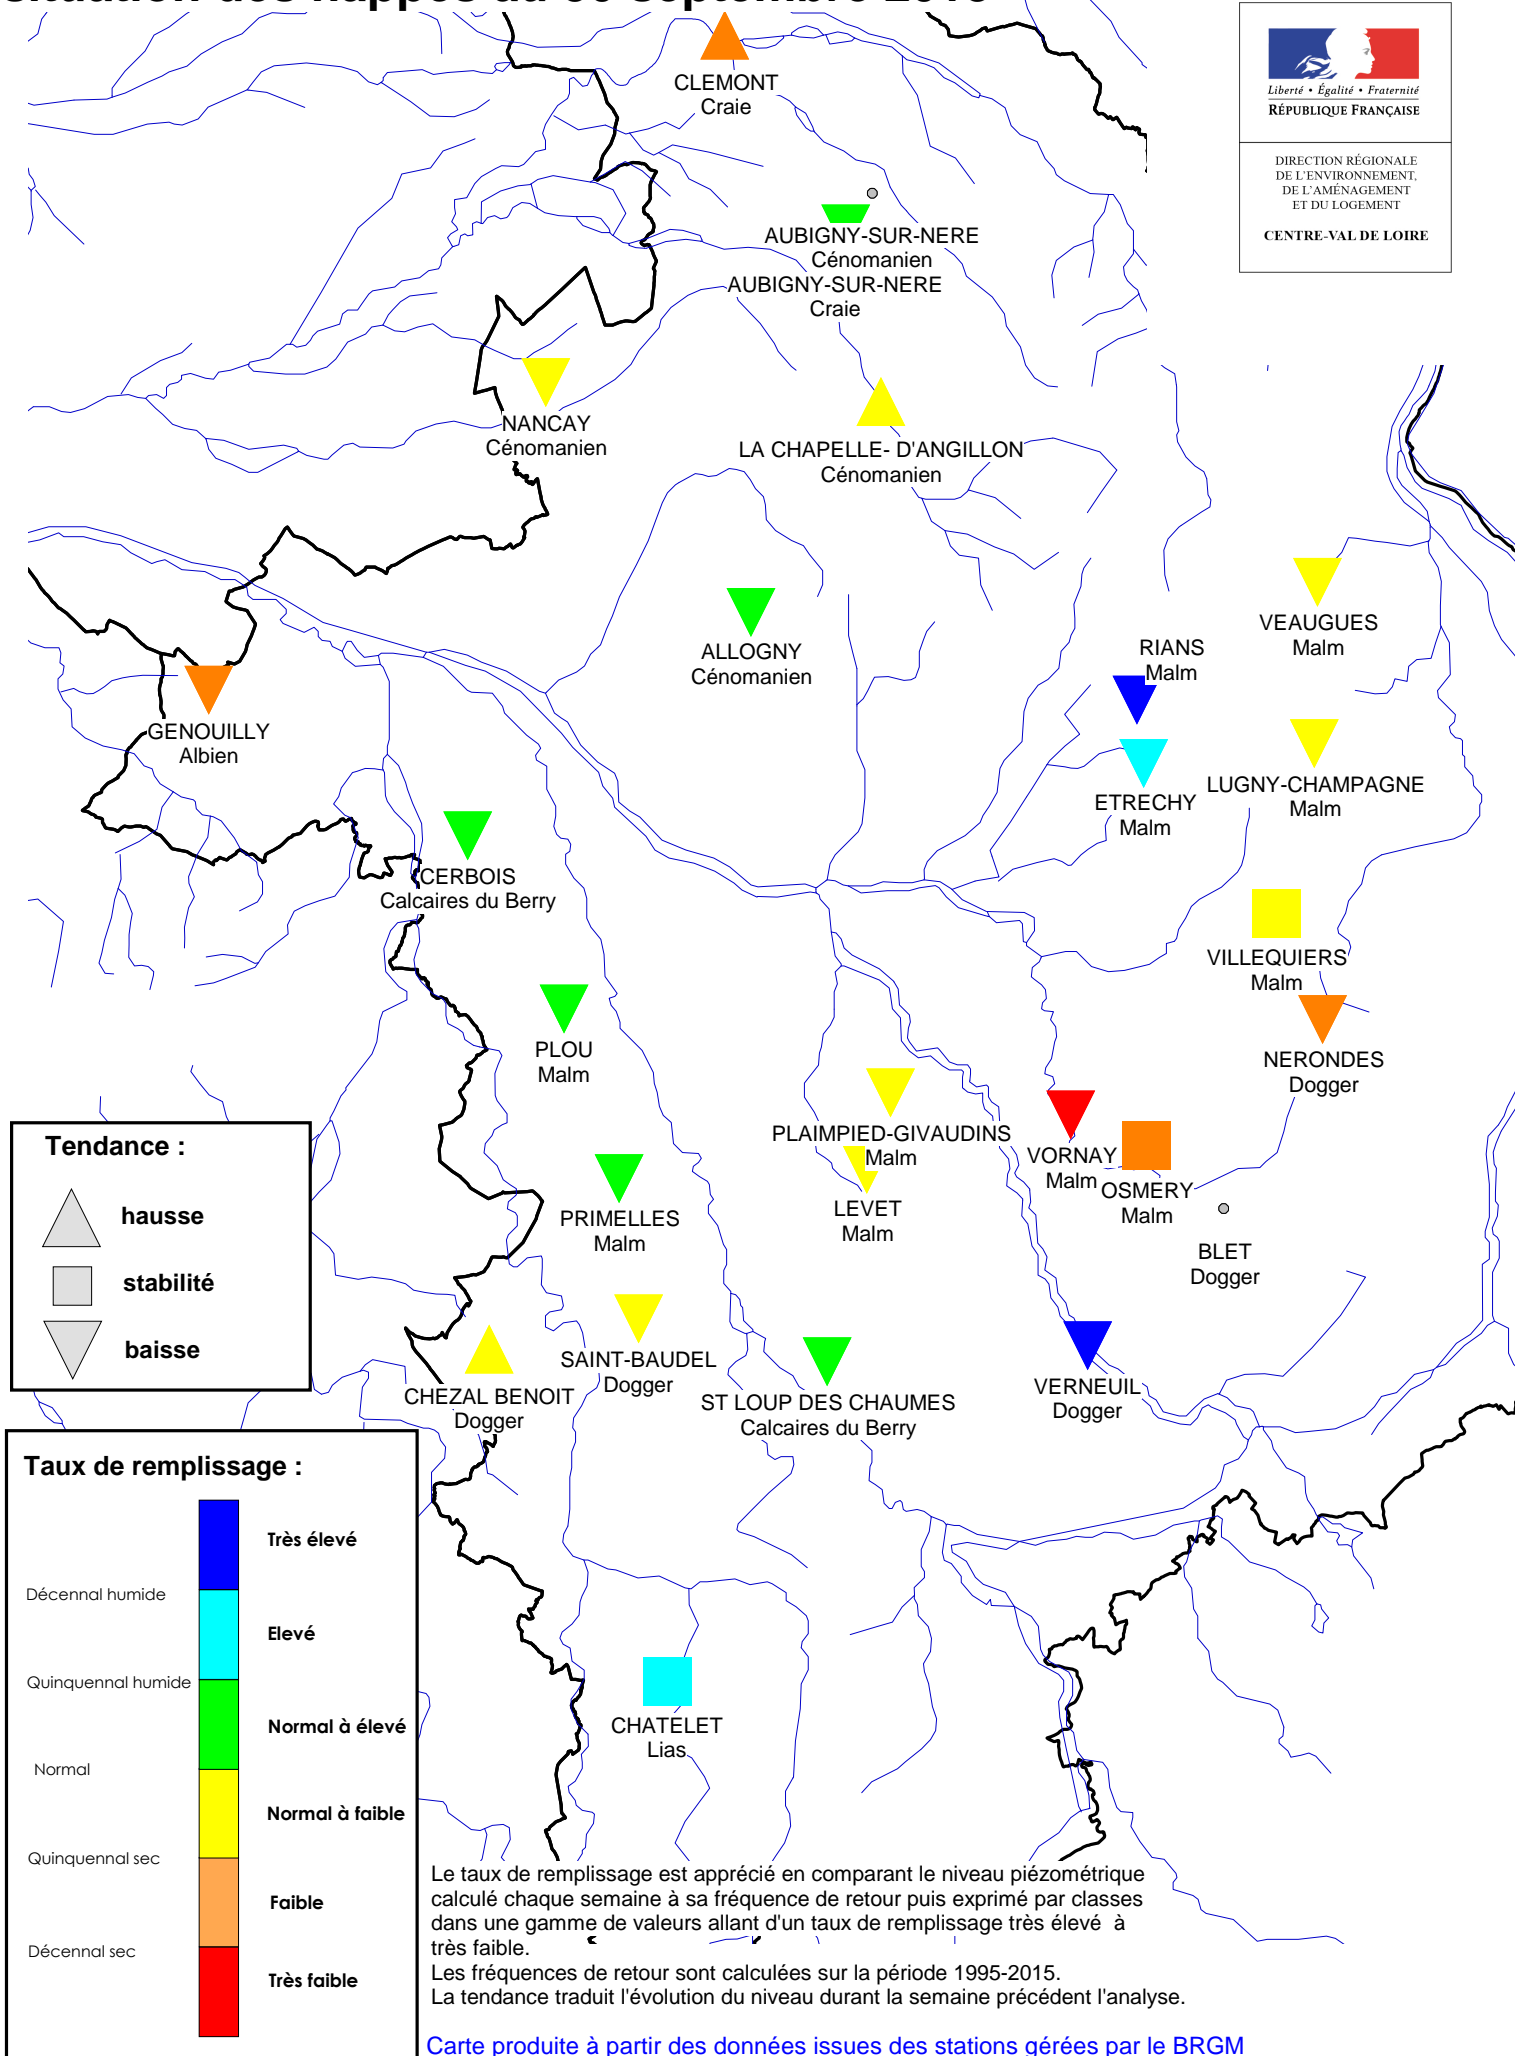

Département du Cher

situation des nappes au 30 septembre 2018

CLEMONT
Craie

AUBIGNY-SUR-NERE
Cénomanien
AUBIGNY-SUR-NERE
Craie

NANCAY
Cénomanien

LA CHAPELLE- D'ANGILLON
Cénomanien

ALLOGNY
Cénomanien

RIANS
Malm

VEAUGUES
Malm

GENOUILLY
Albien

LUGNY-CHAMPAGNE
Malm

CERBOIS
Calcaires du Berry

ETRECHY
Malm

VILLEQUIERS
Malm

PLOU
Malm

NERONDES
Dogger

PLAIMPIED-GIVAUDINS
Malm

VORNAY
Malm

OSMERY
Malm

PRIMELLES
Malm

LEVET
Malm

BLET
Dogger

CHEZAL BENOIT
Dogger

SAINT-BAUDEL
Dogger

ST LOUP DES CHAUMES
Calcaires du Berry

VERNEUIL
Dogger

CHATELET
Lias