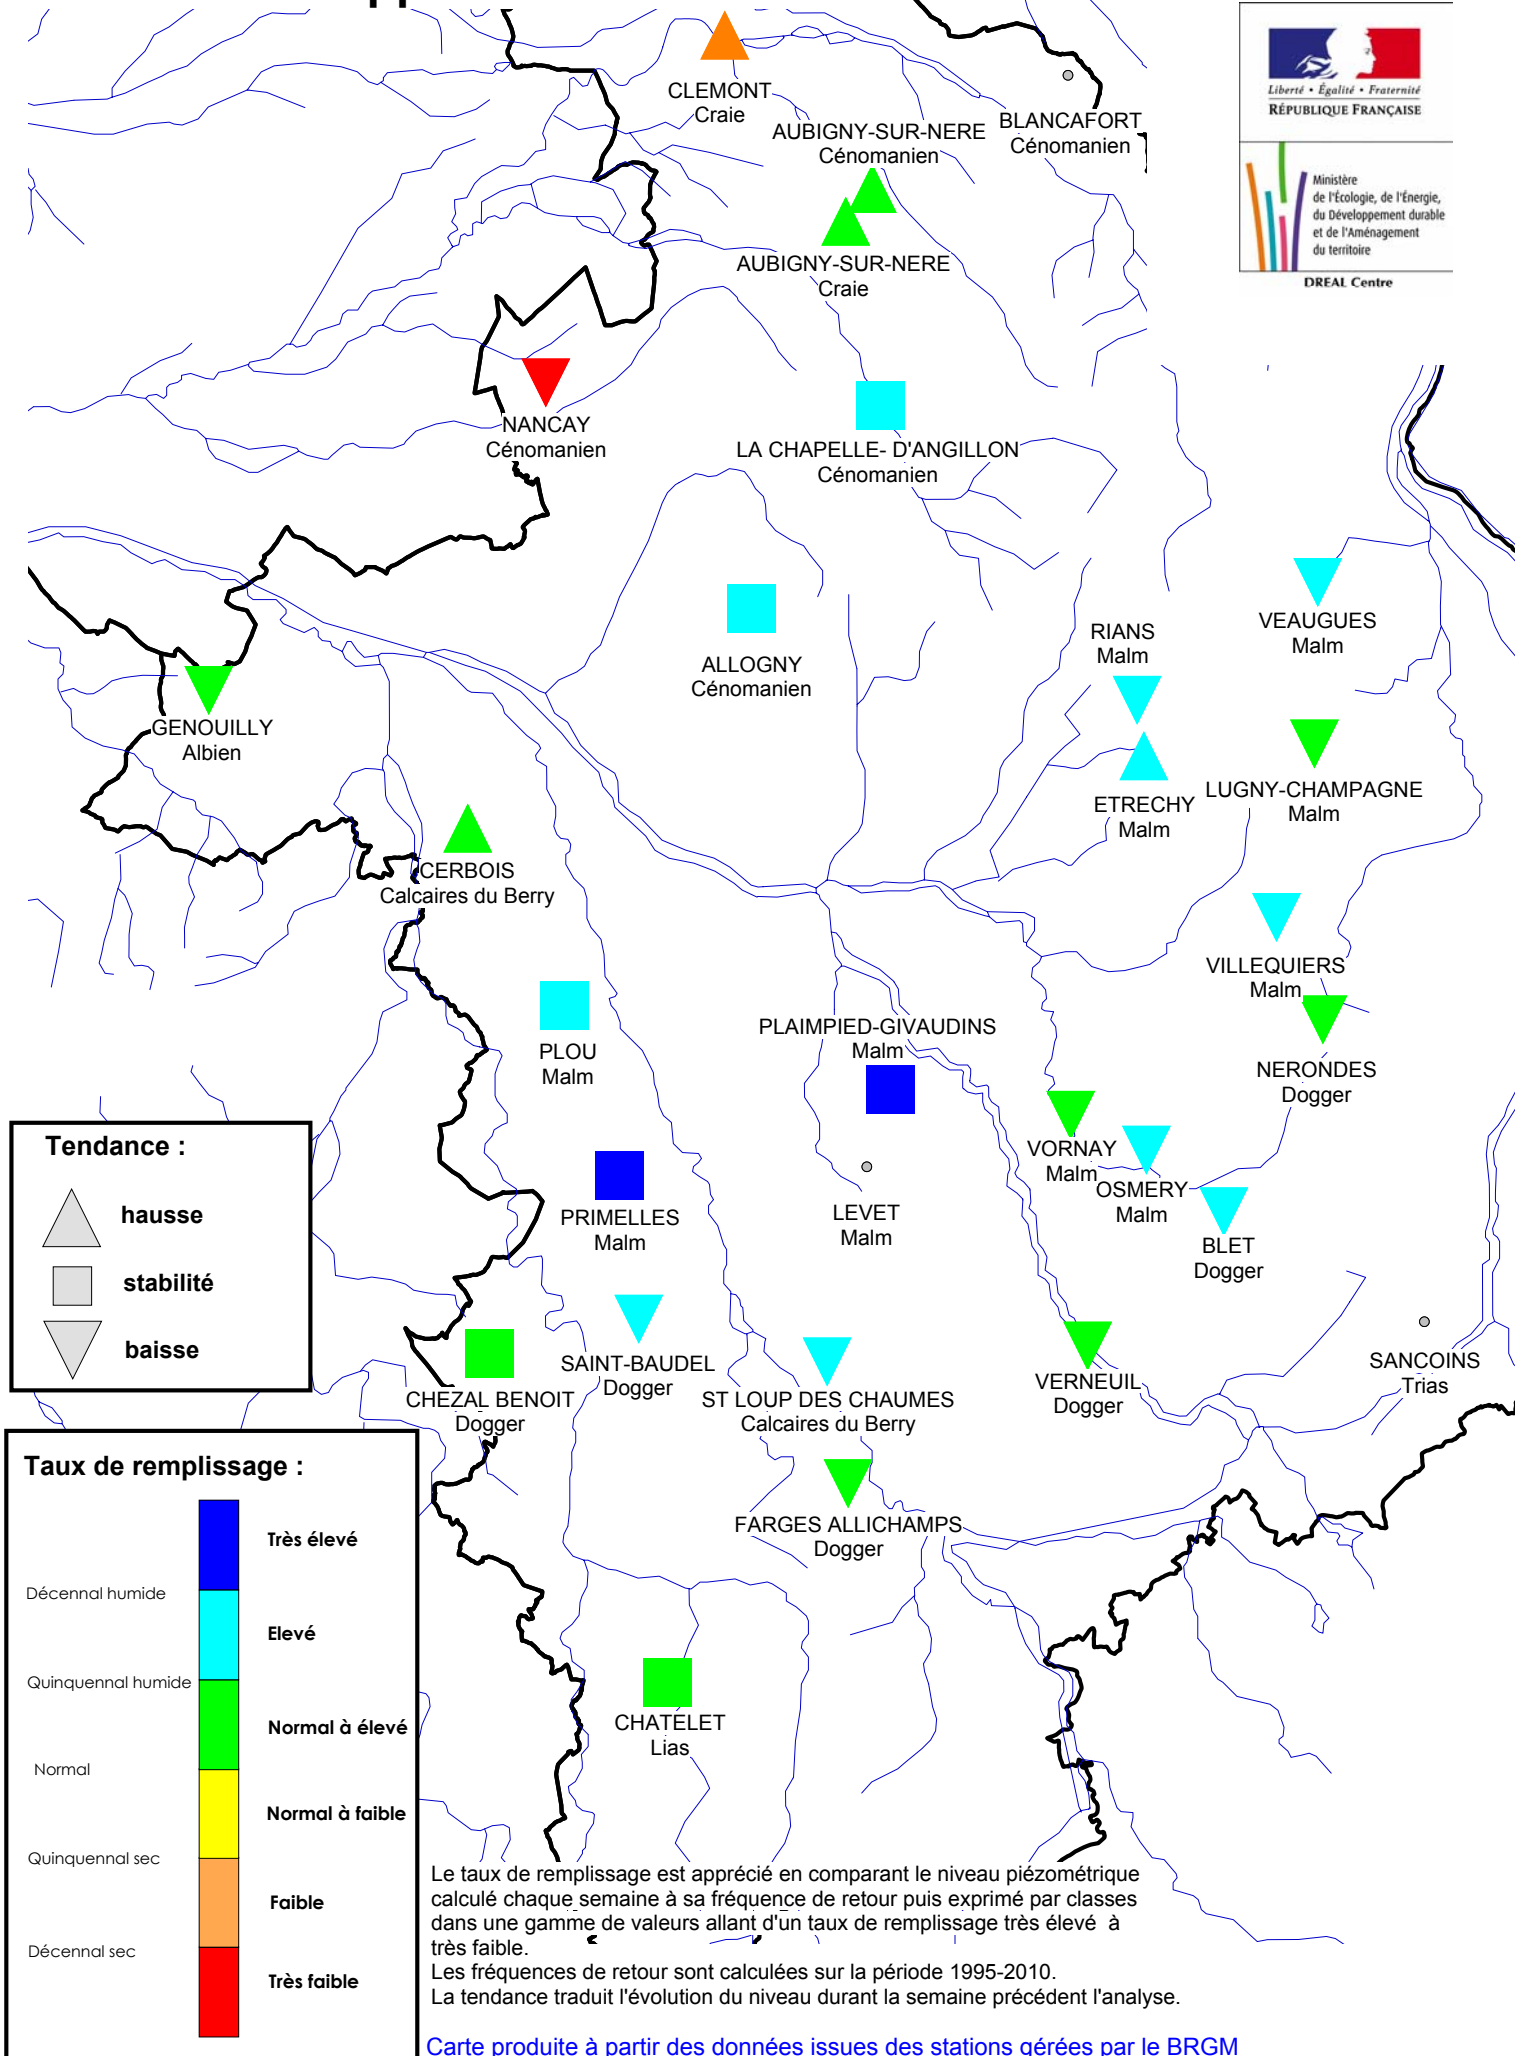

# Département du Cher

## situation des nappes au 31 mars 2013

CLEMONT Craie

AUBIGNY-SUR-NERE Cénomanien

BLANCAFORT Cénomanien

AUBIGNY-SUR-NERE Craie

NANCAY Cénomanien

LA CHAPELLE-D'ANGILLON Cénomanien

ALLOGNY Cénomanien

RIANS Malm

VEAUGUES Malm

GENOUILLY Albien

CERBOIS Calcaires du Berry

ETRECHY Malm

LUGNY-CHAMPAGNE Malm

PLOU Malm

PLAIMPIED-GIVAUDINS Malm

SAINT-BAUDEL Dogger

ST LOUP DES CHAUMES Calcaires du Berry

VERNEUIL Dogger

SANCOINS Trias

FARGES ALLICHAMPS Dogger

CHATELET Lias