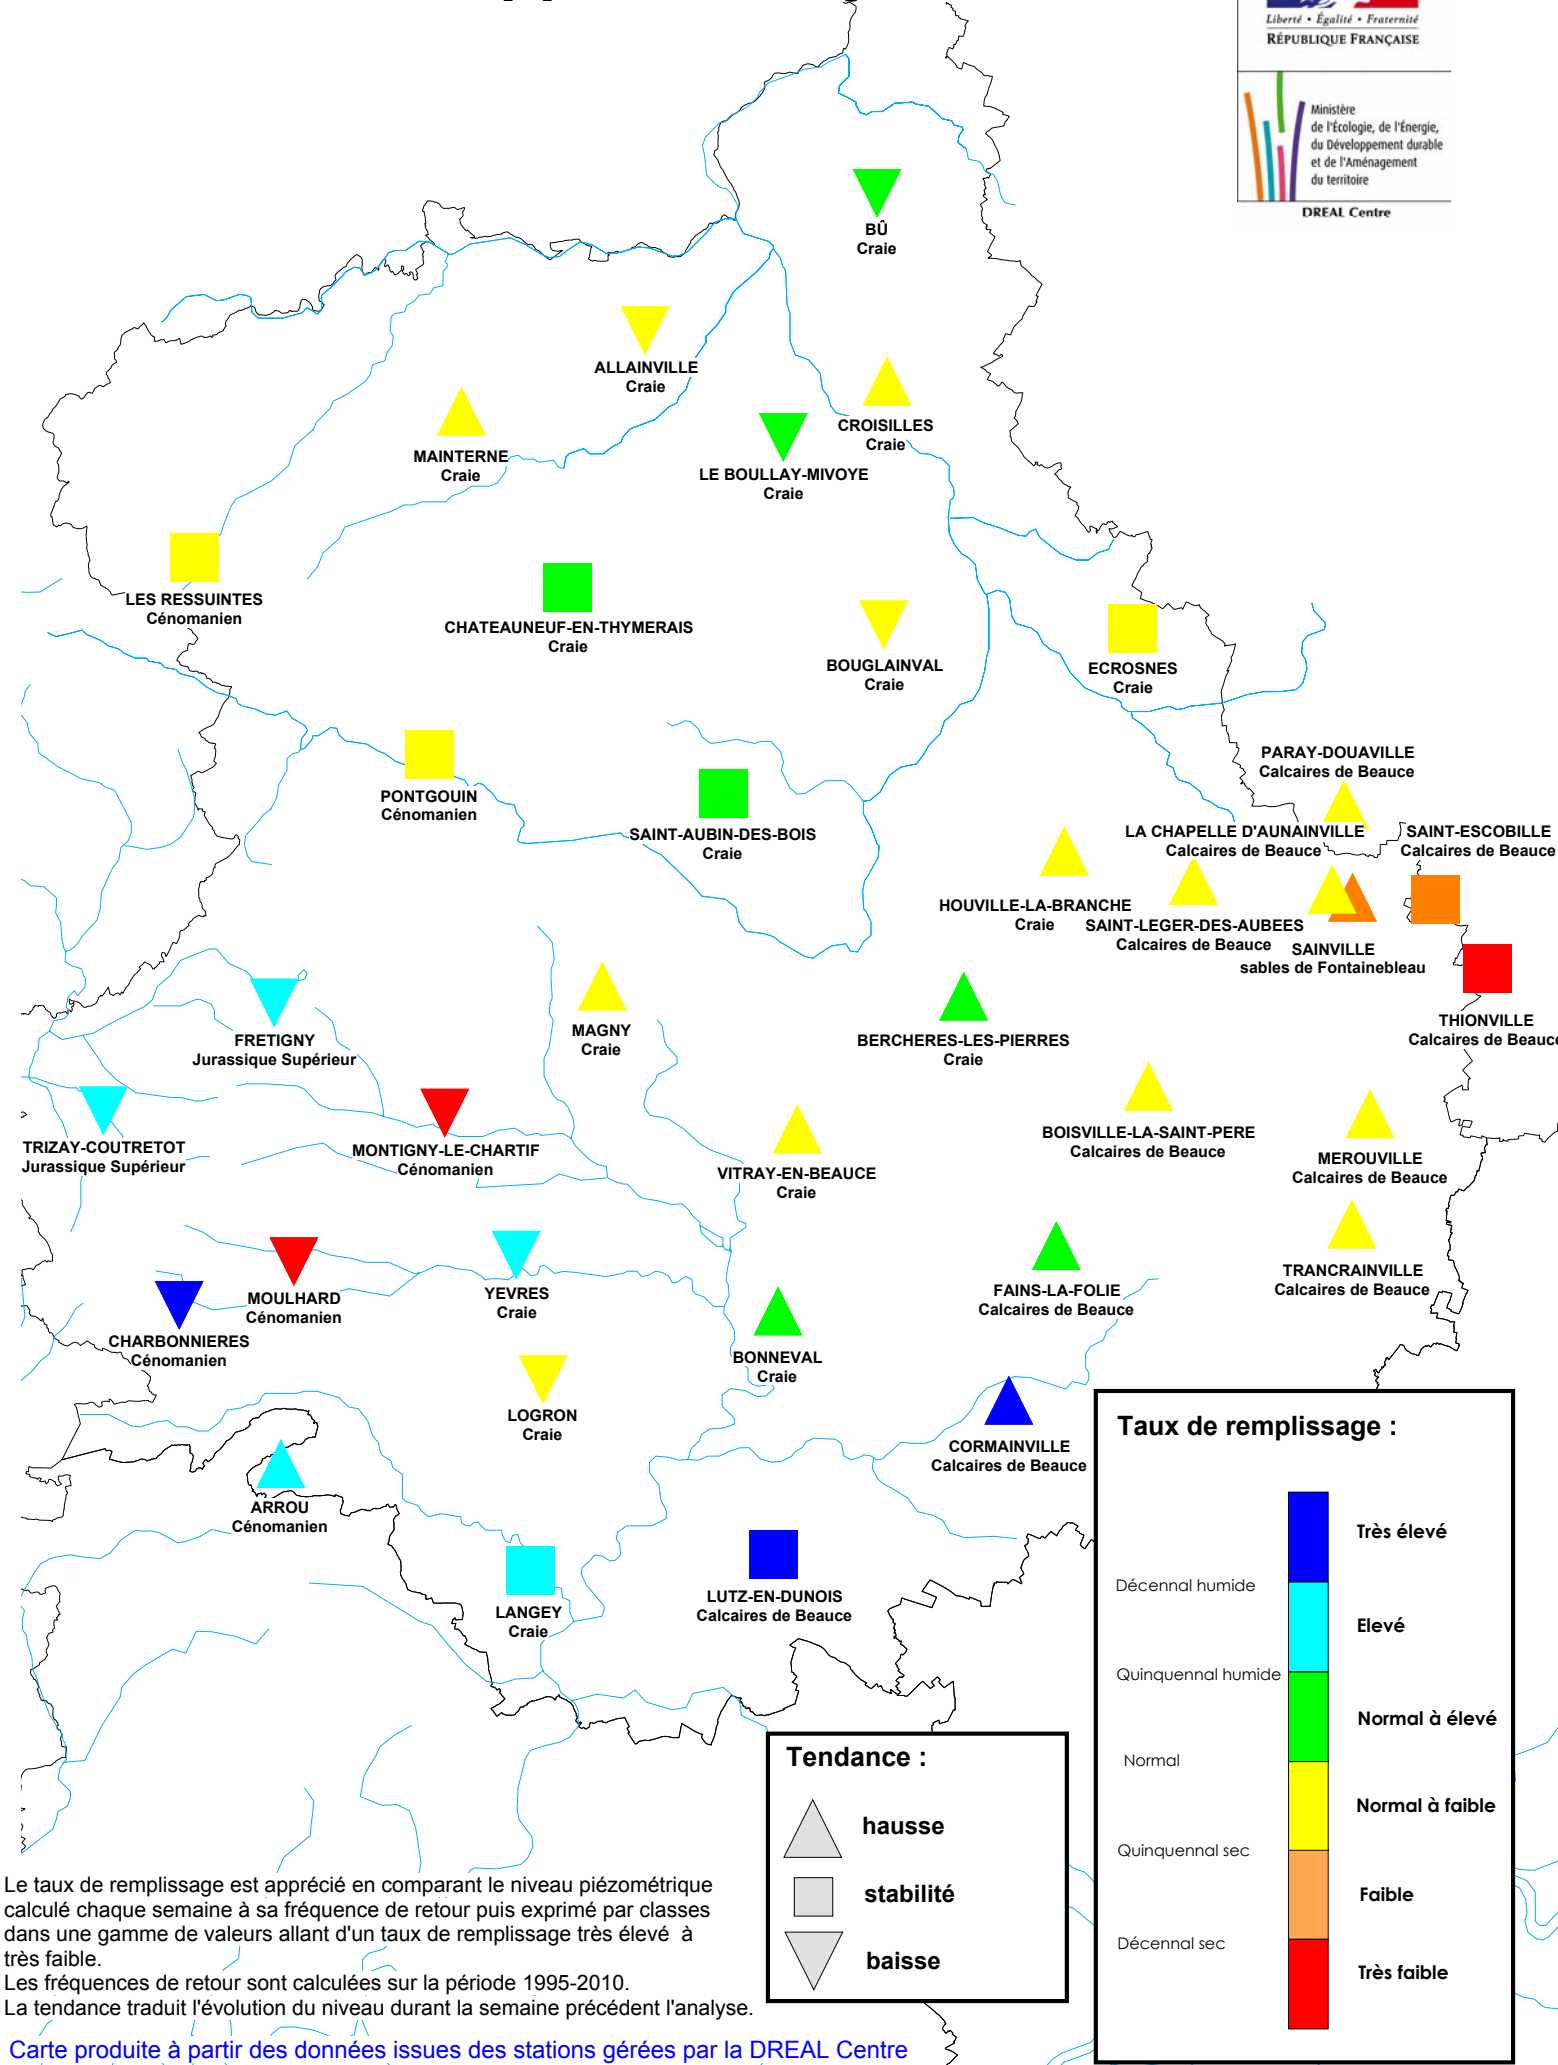

# Département d'Eure-et-Loir

## situation des nappes au 16 juin 2013

LES RESSUINTES  
Cénomanien

MAINTERNE  
Craie

ALLAINVILLE  
Craie

LE BOULLAY-MIVOYE  
Craie

BÛ  
Craie

CROISILLES  
Craie

CHATEAUNEUF-EN-THYMERAIS  
Craie

HOUVILLE-LA-BRANCHE  
Craie

SAINT-LEGER-DES-AUBÉES  
Calcaires de Beauce

SAINVILLE  
sables de Fontainebleau

THONVILLE  
Calcaires de Beauce

FRETIGNY  
Jurassique Supérieur

MAGNY  
Craie

BERCHERES-LES-PIERRES  
Craie

BONNEVAL  
Craie

FAINS-LA-FOLIE  
Calcaires de Beauce

TRANCRAINVILLE  
Calcaires de Beauce

CHARBONNIERES  
Cénomanien

LOGRON  
Craie

CORMAINVILLE  
Calcaires de Beauce

ARROU  
Cénomanien

LANGÉY  
Craie