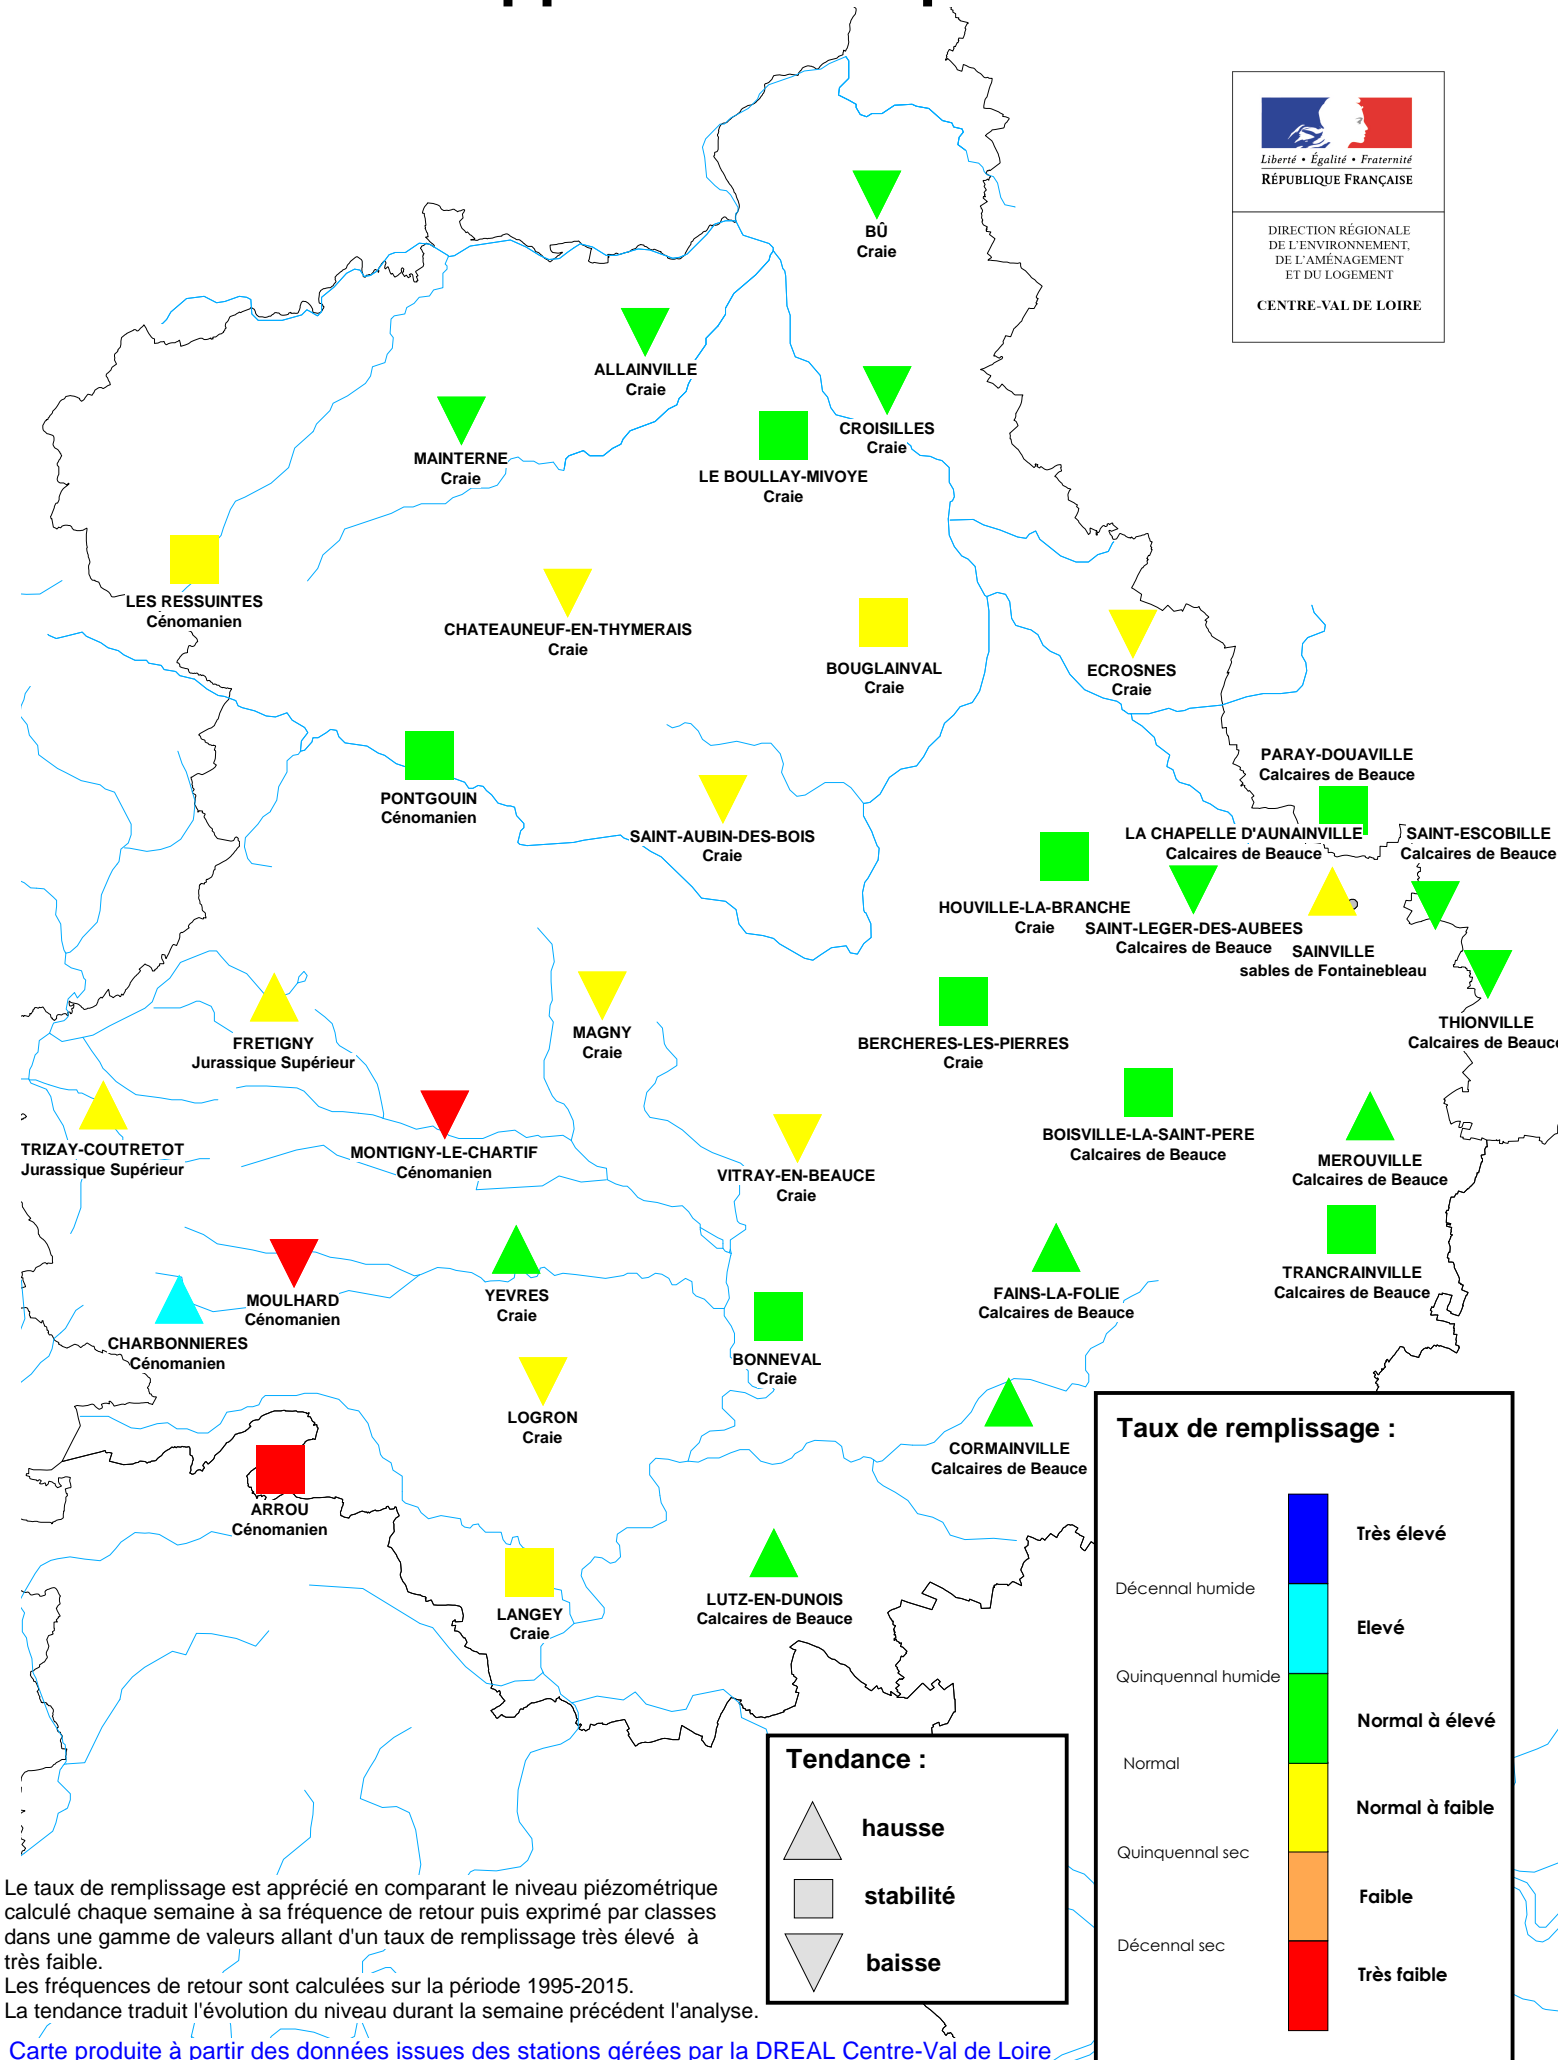

# Département d'Eure-et-Loir

## situation des nappes au 17 septembre 2017

LES RESSUINTES Cénomanien  
CHATEAUNEUF-EN-THYMERAIS Craie  
BOUCLAINVAL Craie  
ECROSNES Craie  
PARAY-DOUAVILLE Calcaires de Beauce  
LA CHAPELLE D'AUNAINVILLE Calcaires de Beauce  
SAINT-LEGER-DES-AUBÈES Calcaires de Beauce  
SAINVILLE sables de Fontainebleau  
THIONVILLE Calcaires de Beauce  
MONTIGNY-LE-CHARTIF Cénomanien  
VITRAY-EN-BEAUCE Craie  
BOISVILLE-LA-SAINTE-PÈRE Calcaires de Beauce  
MEROUVILLE Calcaires de Beauce  
TRANCRAINVILLE Calcaires de Beauce  
CORMAINVILLE Calcaires de Beauce  
LUTZ-EN-DUNOIS Calcaires de Beauce