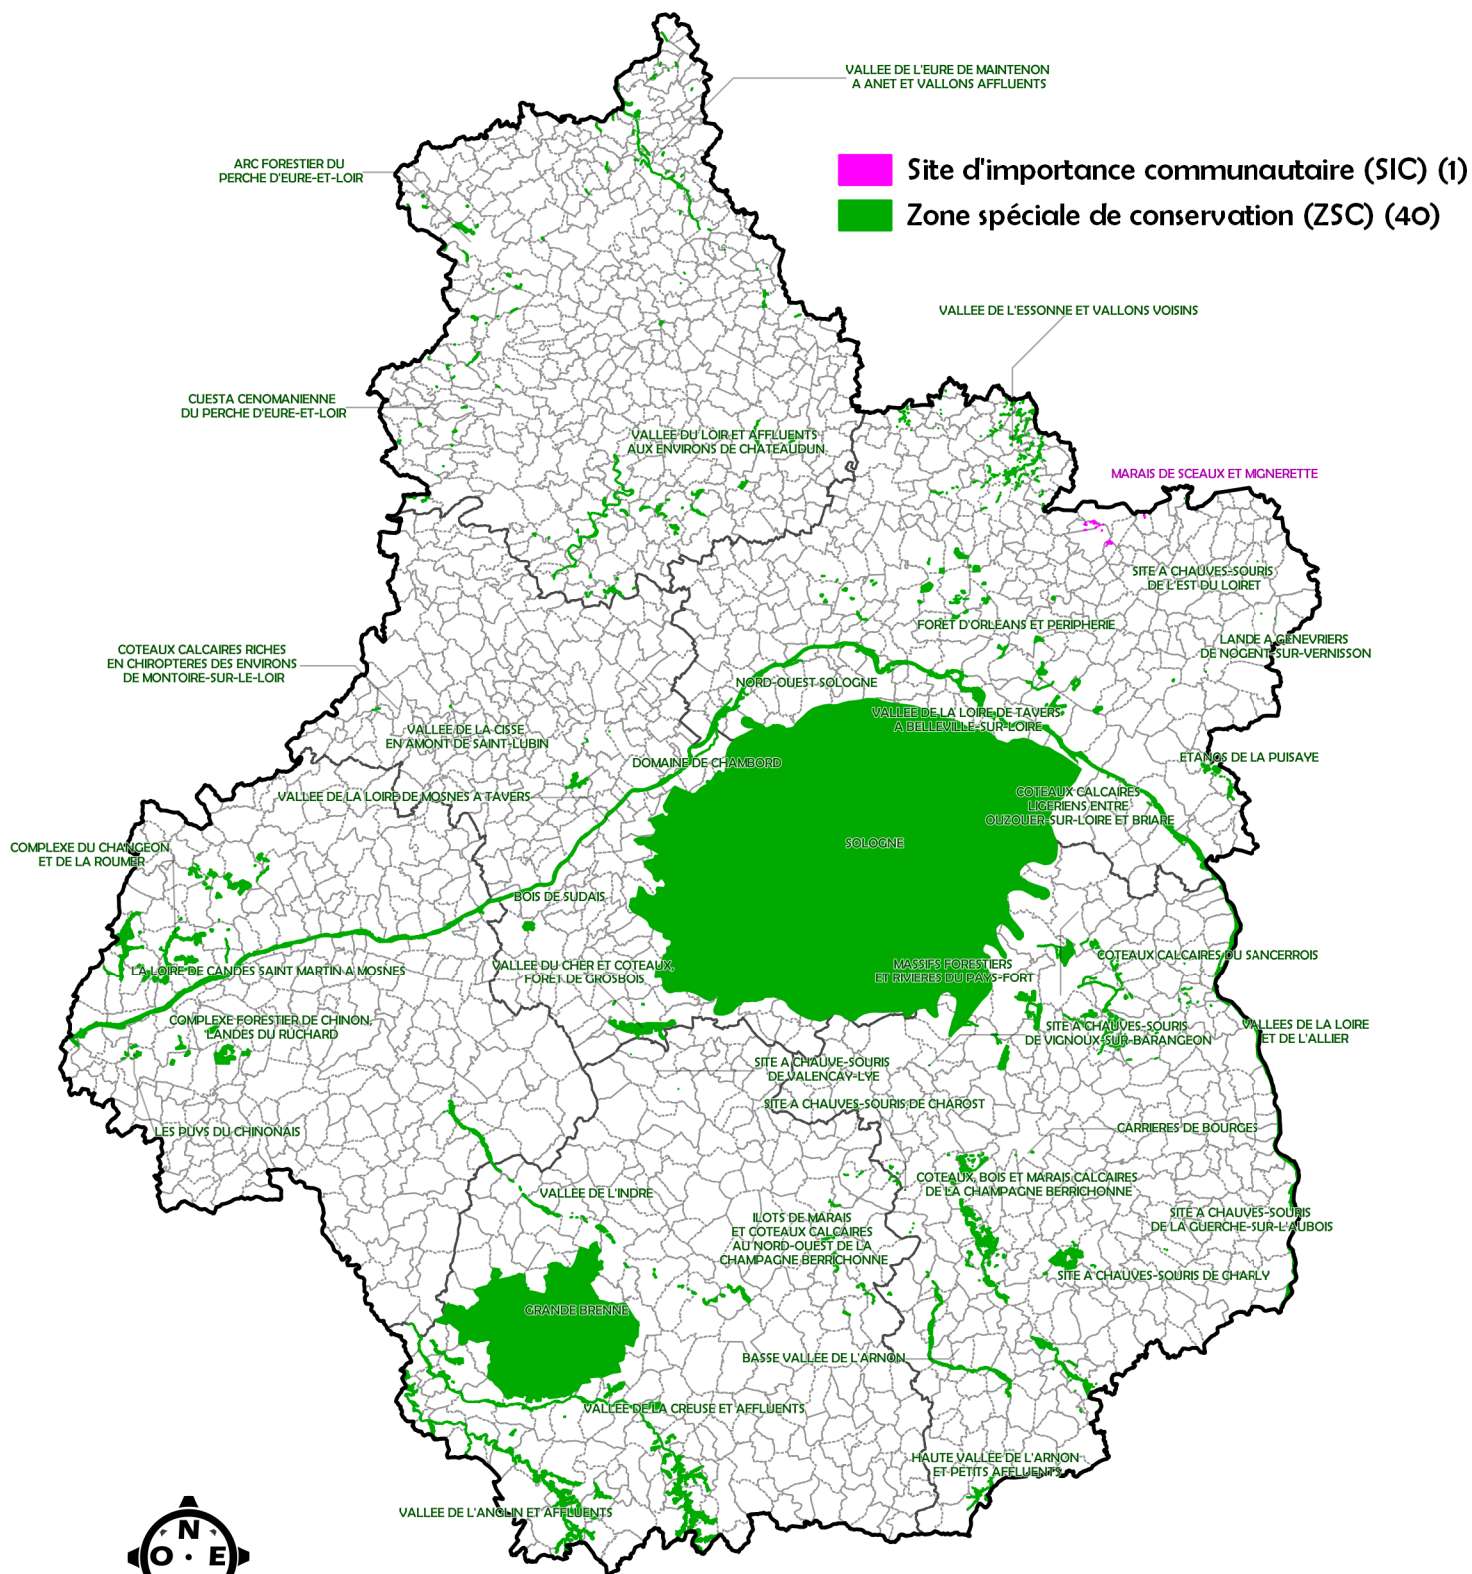

# NATURA 2000 EN REGION CENTRE

## Site d'importance communautaire (SIC) Zone spéciale de conservation (ZSC)

Echelle 1/1400000  
Cartographie DREAL Centre, octobre 2014  
Données MNHN - DREAL Centre, BD CARTO@IGN