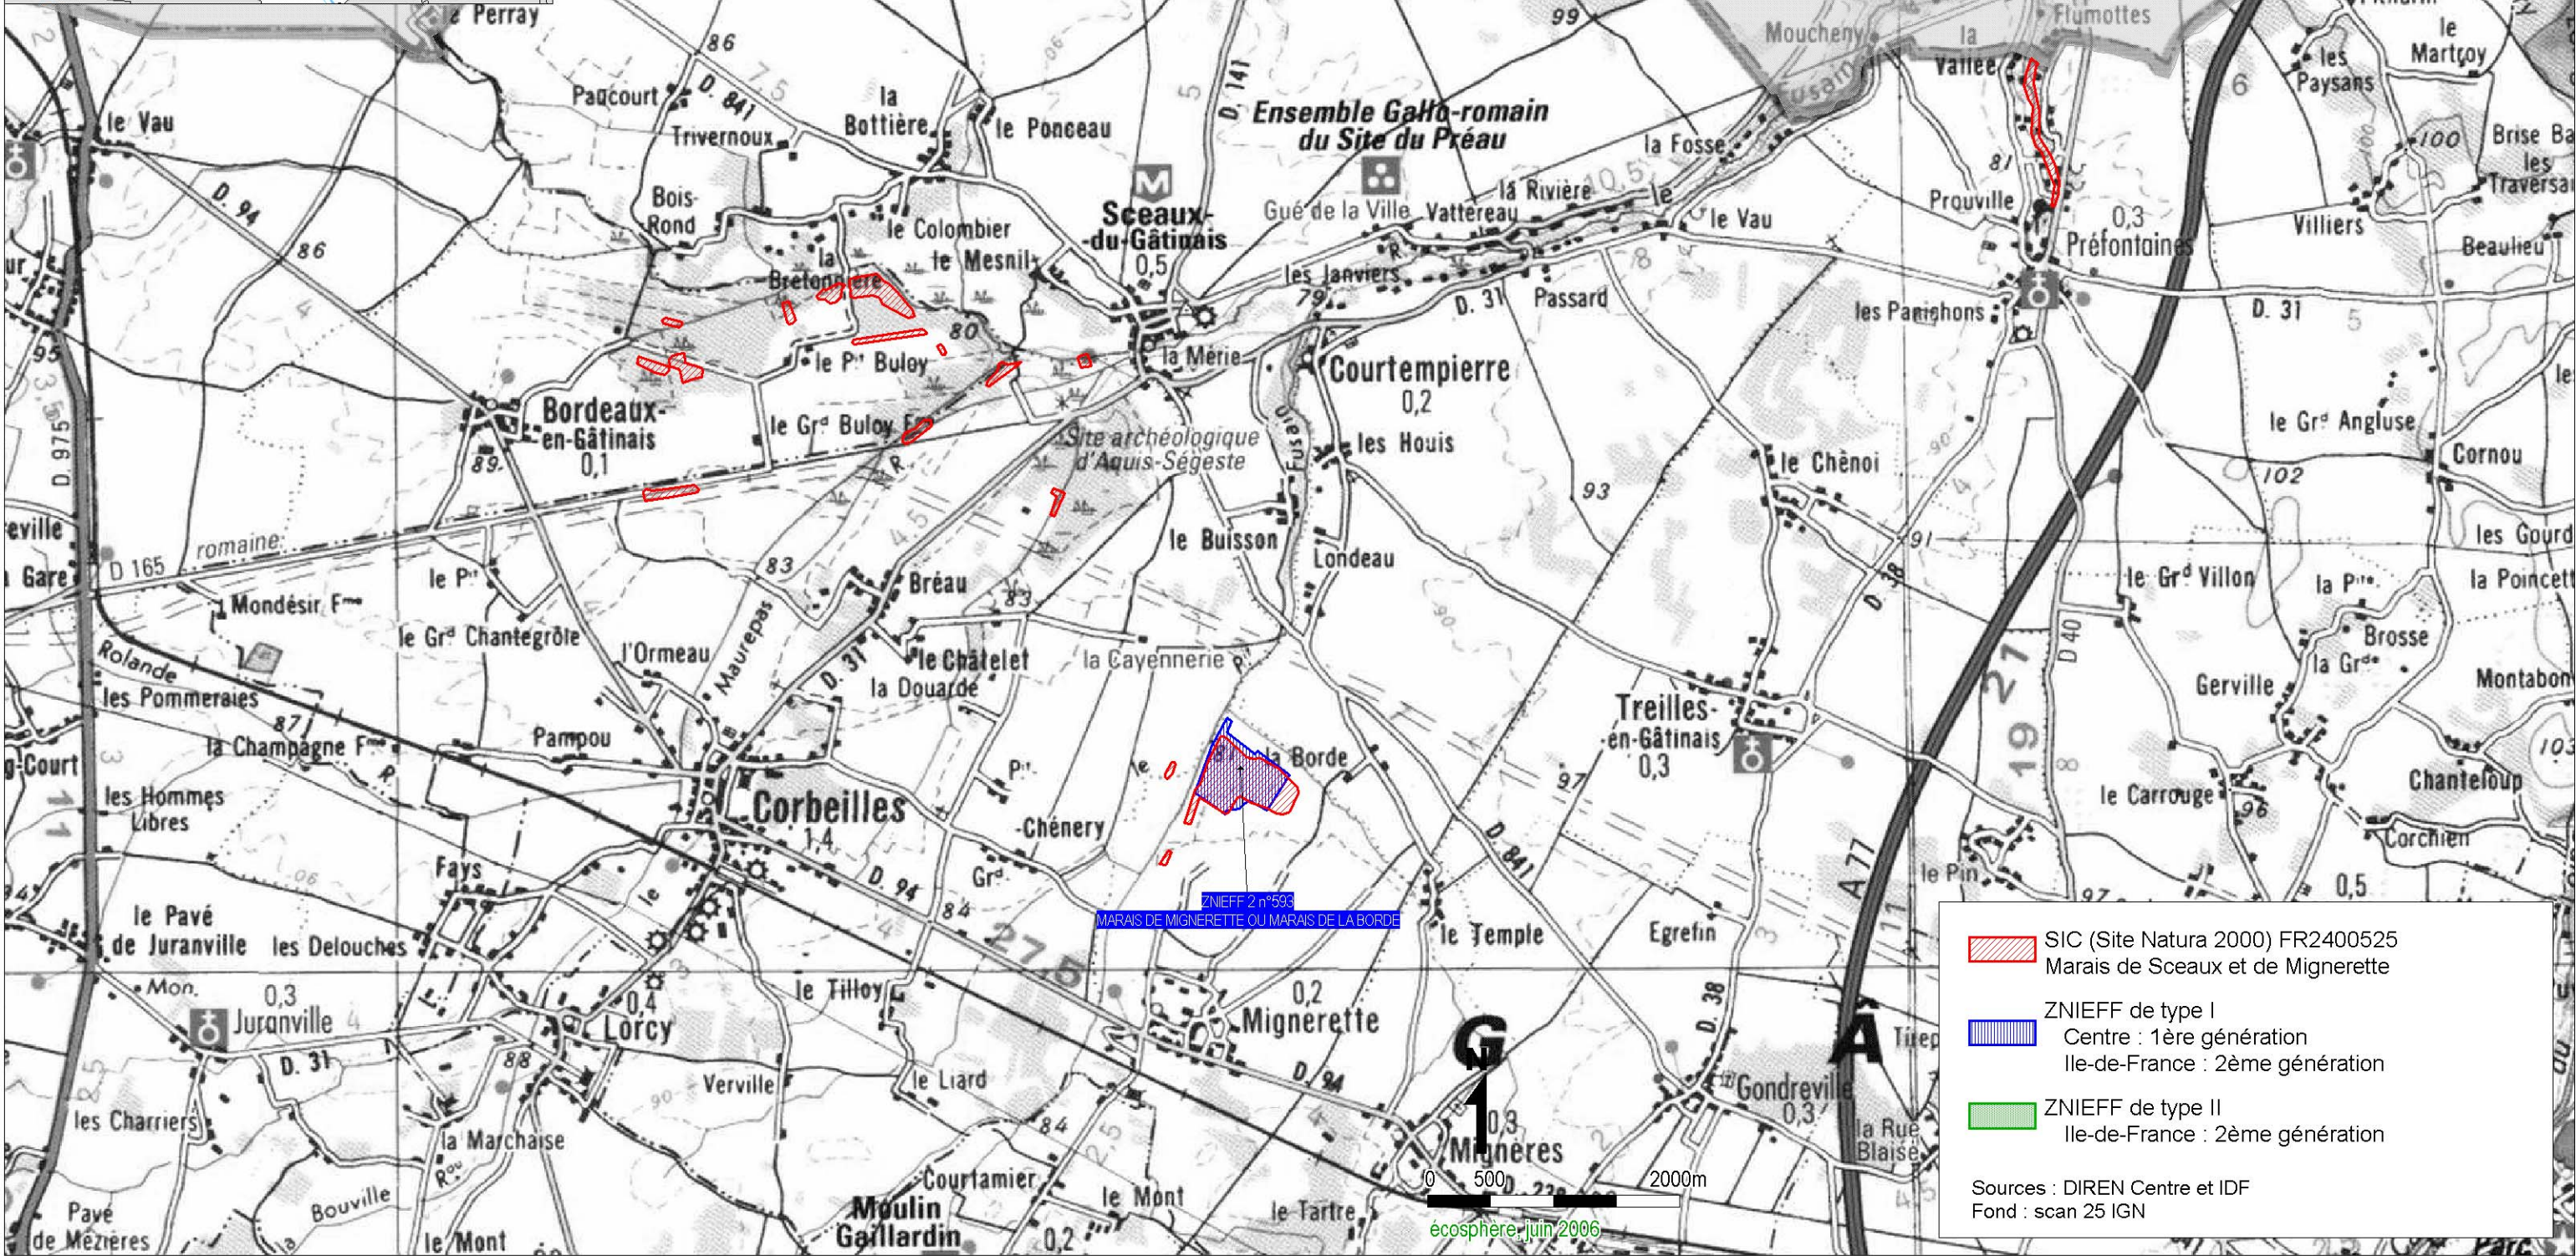

CARTE 1 : SITE NATURA 2000 ET ZONE NATURELLE D'INTERET ECOLOGIQUE, FAUNISTIQUE ET FLORISTIQUE

Legend:

- SIC (Site Natura 2000) FR2400525
Marais de Sceaux et de Mignerette
- ZNIEFF de type I
Centre : 1ère génération
Ile-de-France : 2ème génération
- ZNIEFF de type II
Ile-de-France : 2ème génération

Sources : DIREN Centre et IDF
Fond : scan 25 IGN