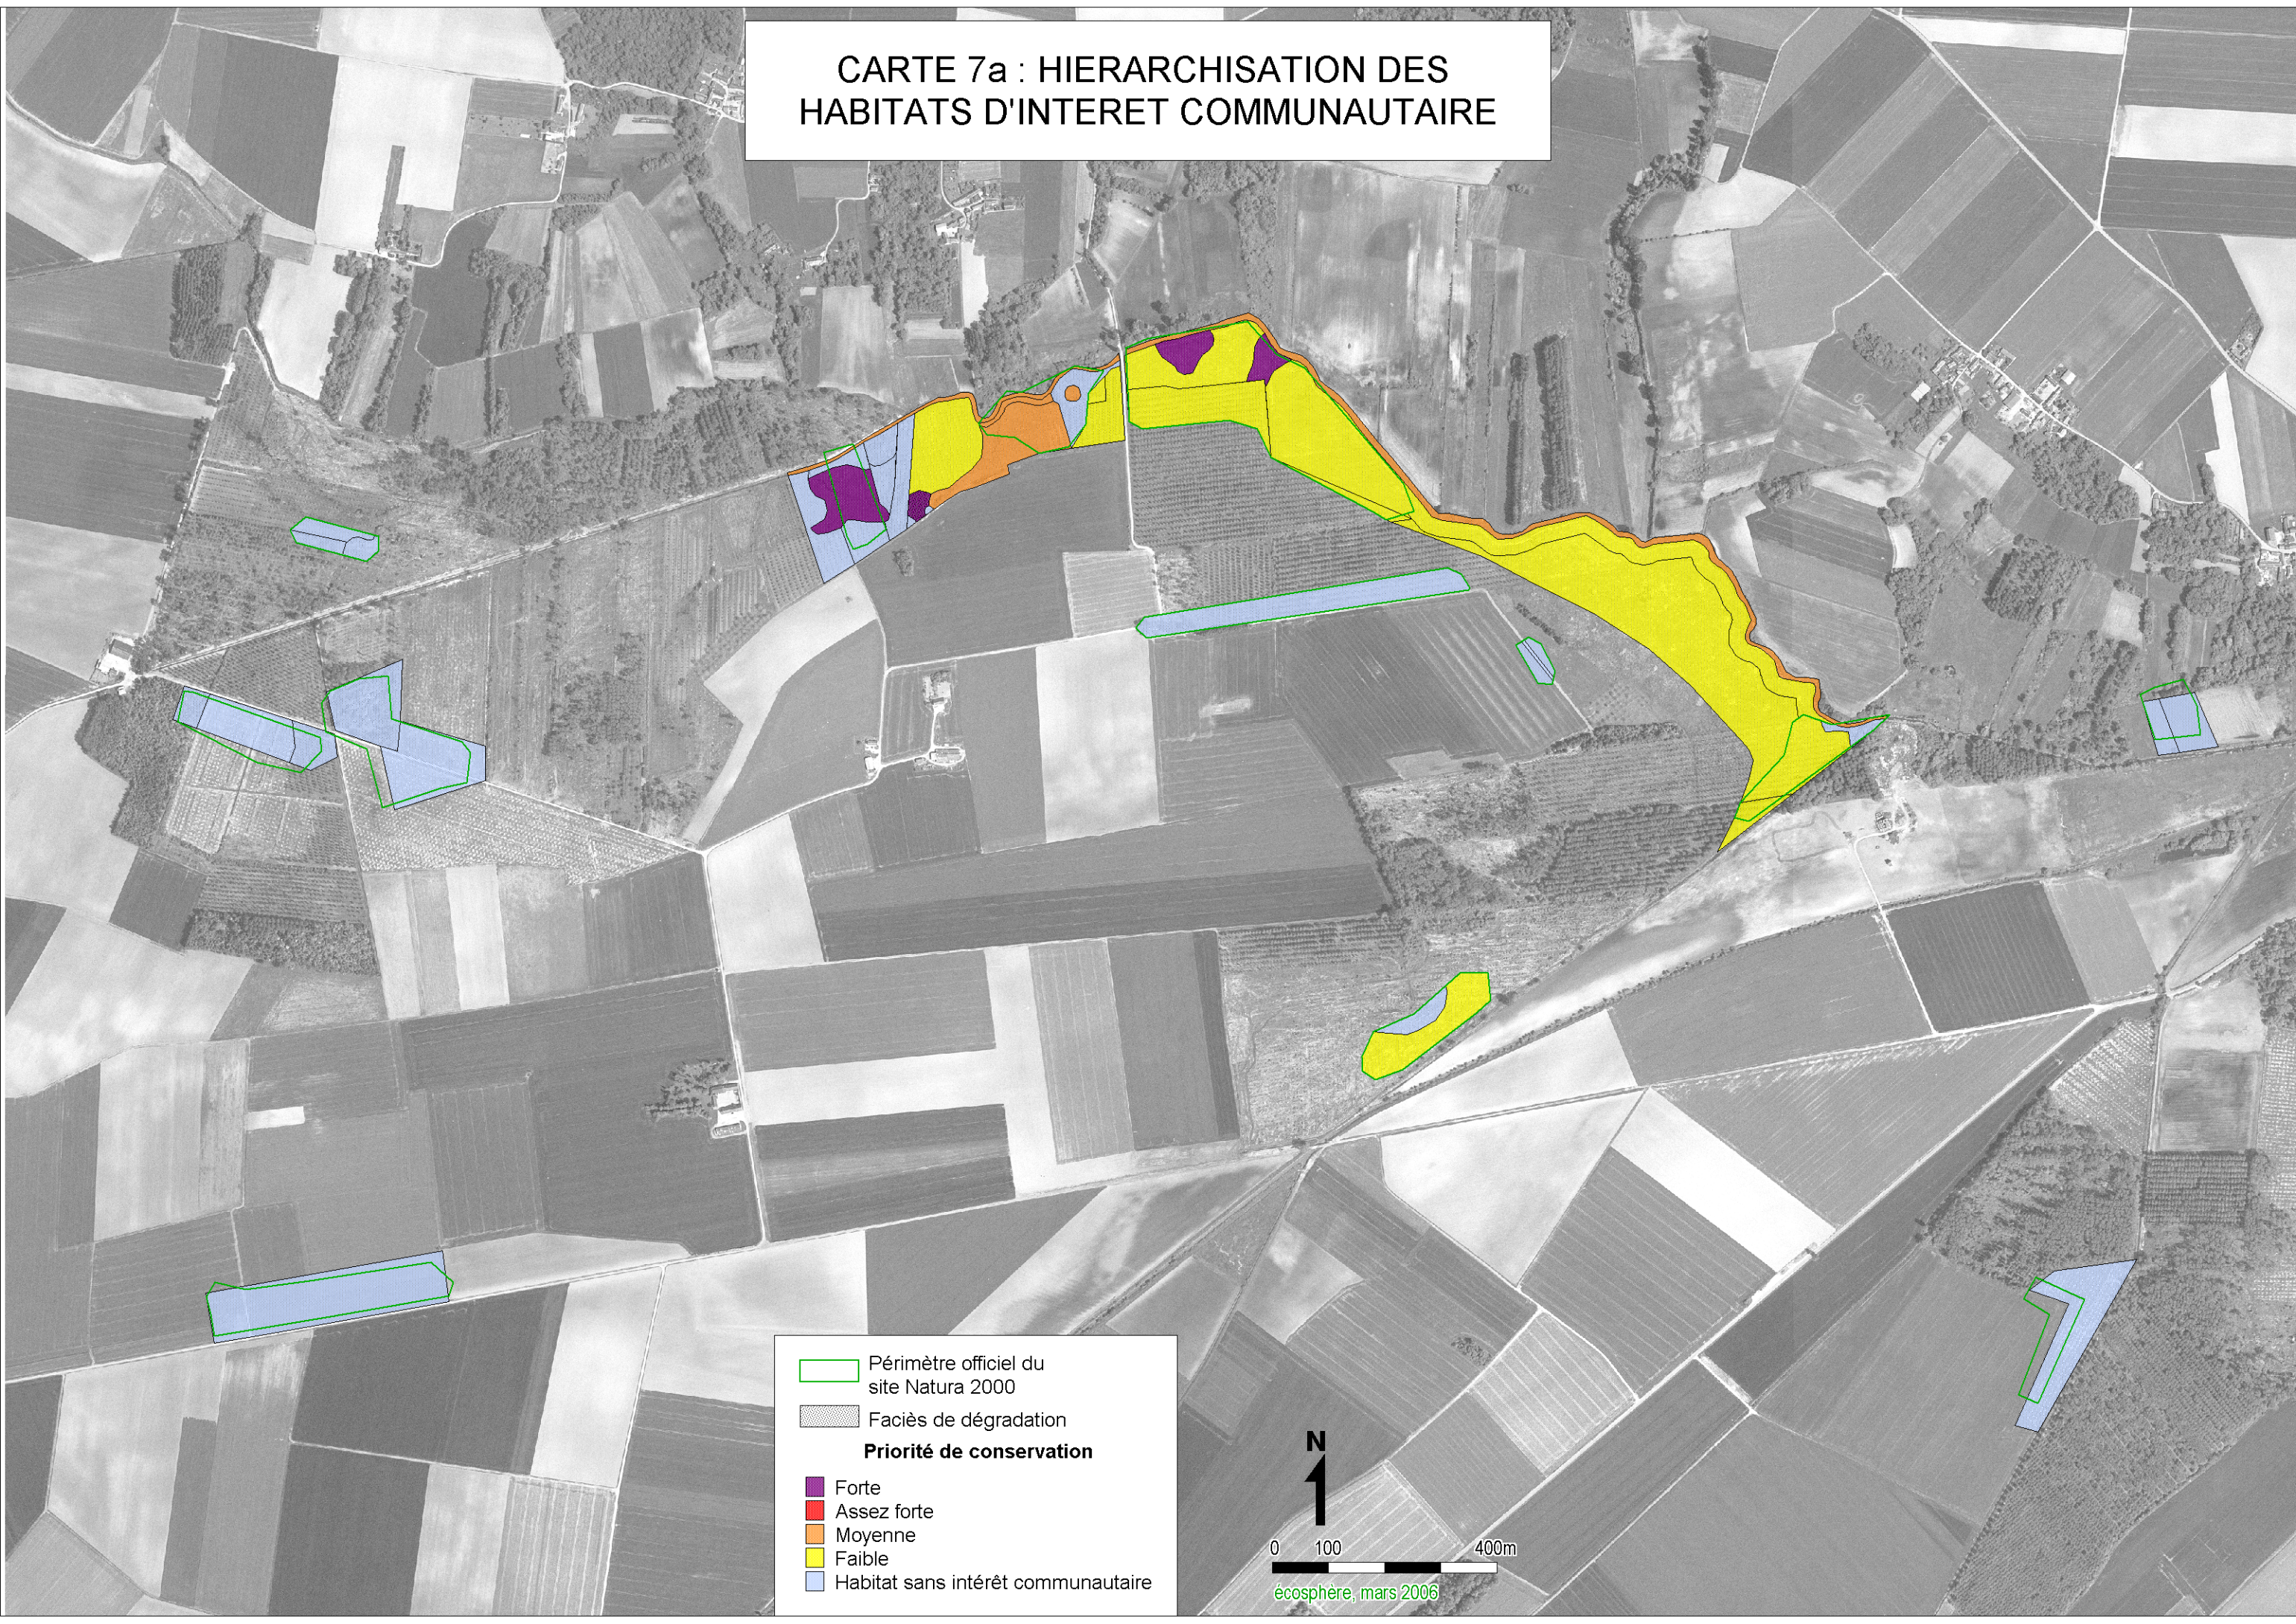

CARTE 7a : HIERARCHISATION DES HABITATS D'INTERET COMMUNAUTAIRE

 Périmètre officiel du site Natura 2000

 Faciès de dégradation

Priorité de conservation

-  Forte
-  Assez forte
-  Moyenne
-  Faible
-  Habitat sans intérêt communautaire

N

0 100 400m

écosphère, mars 2006