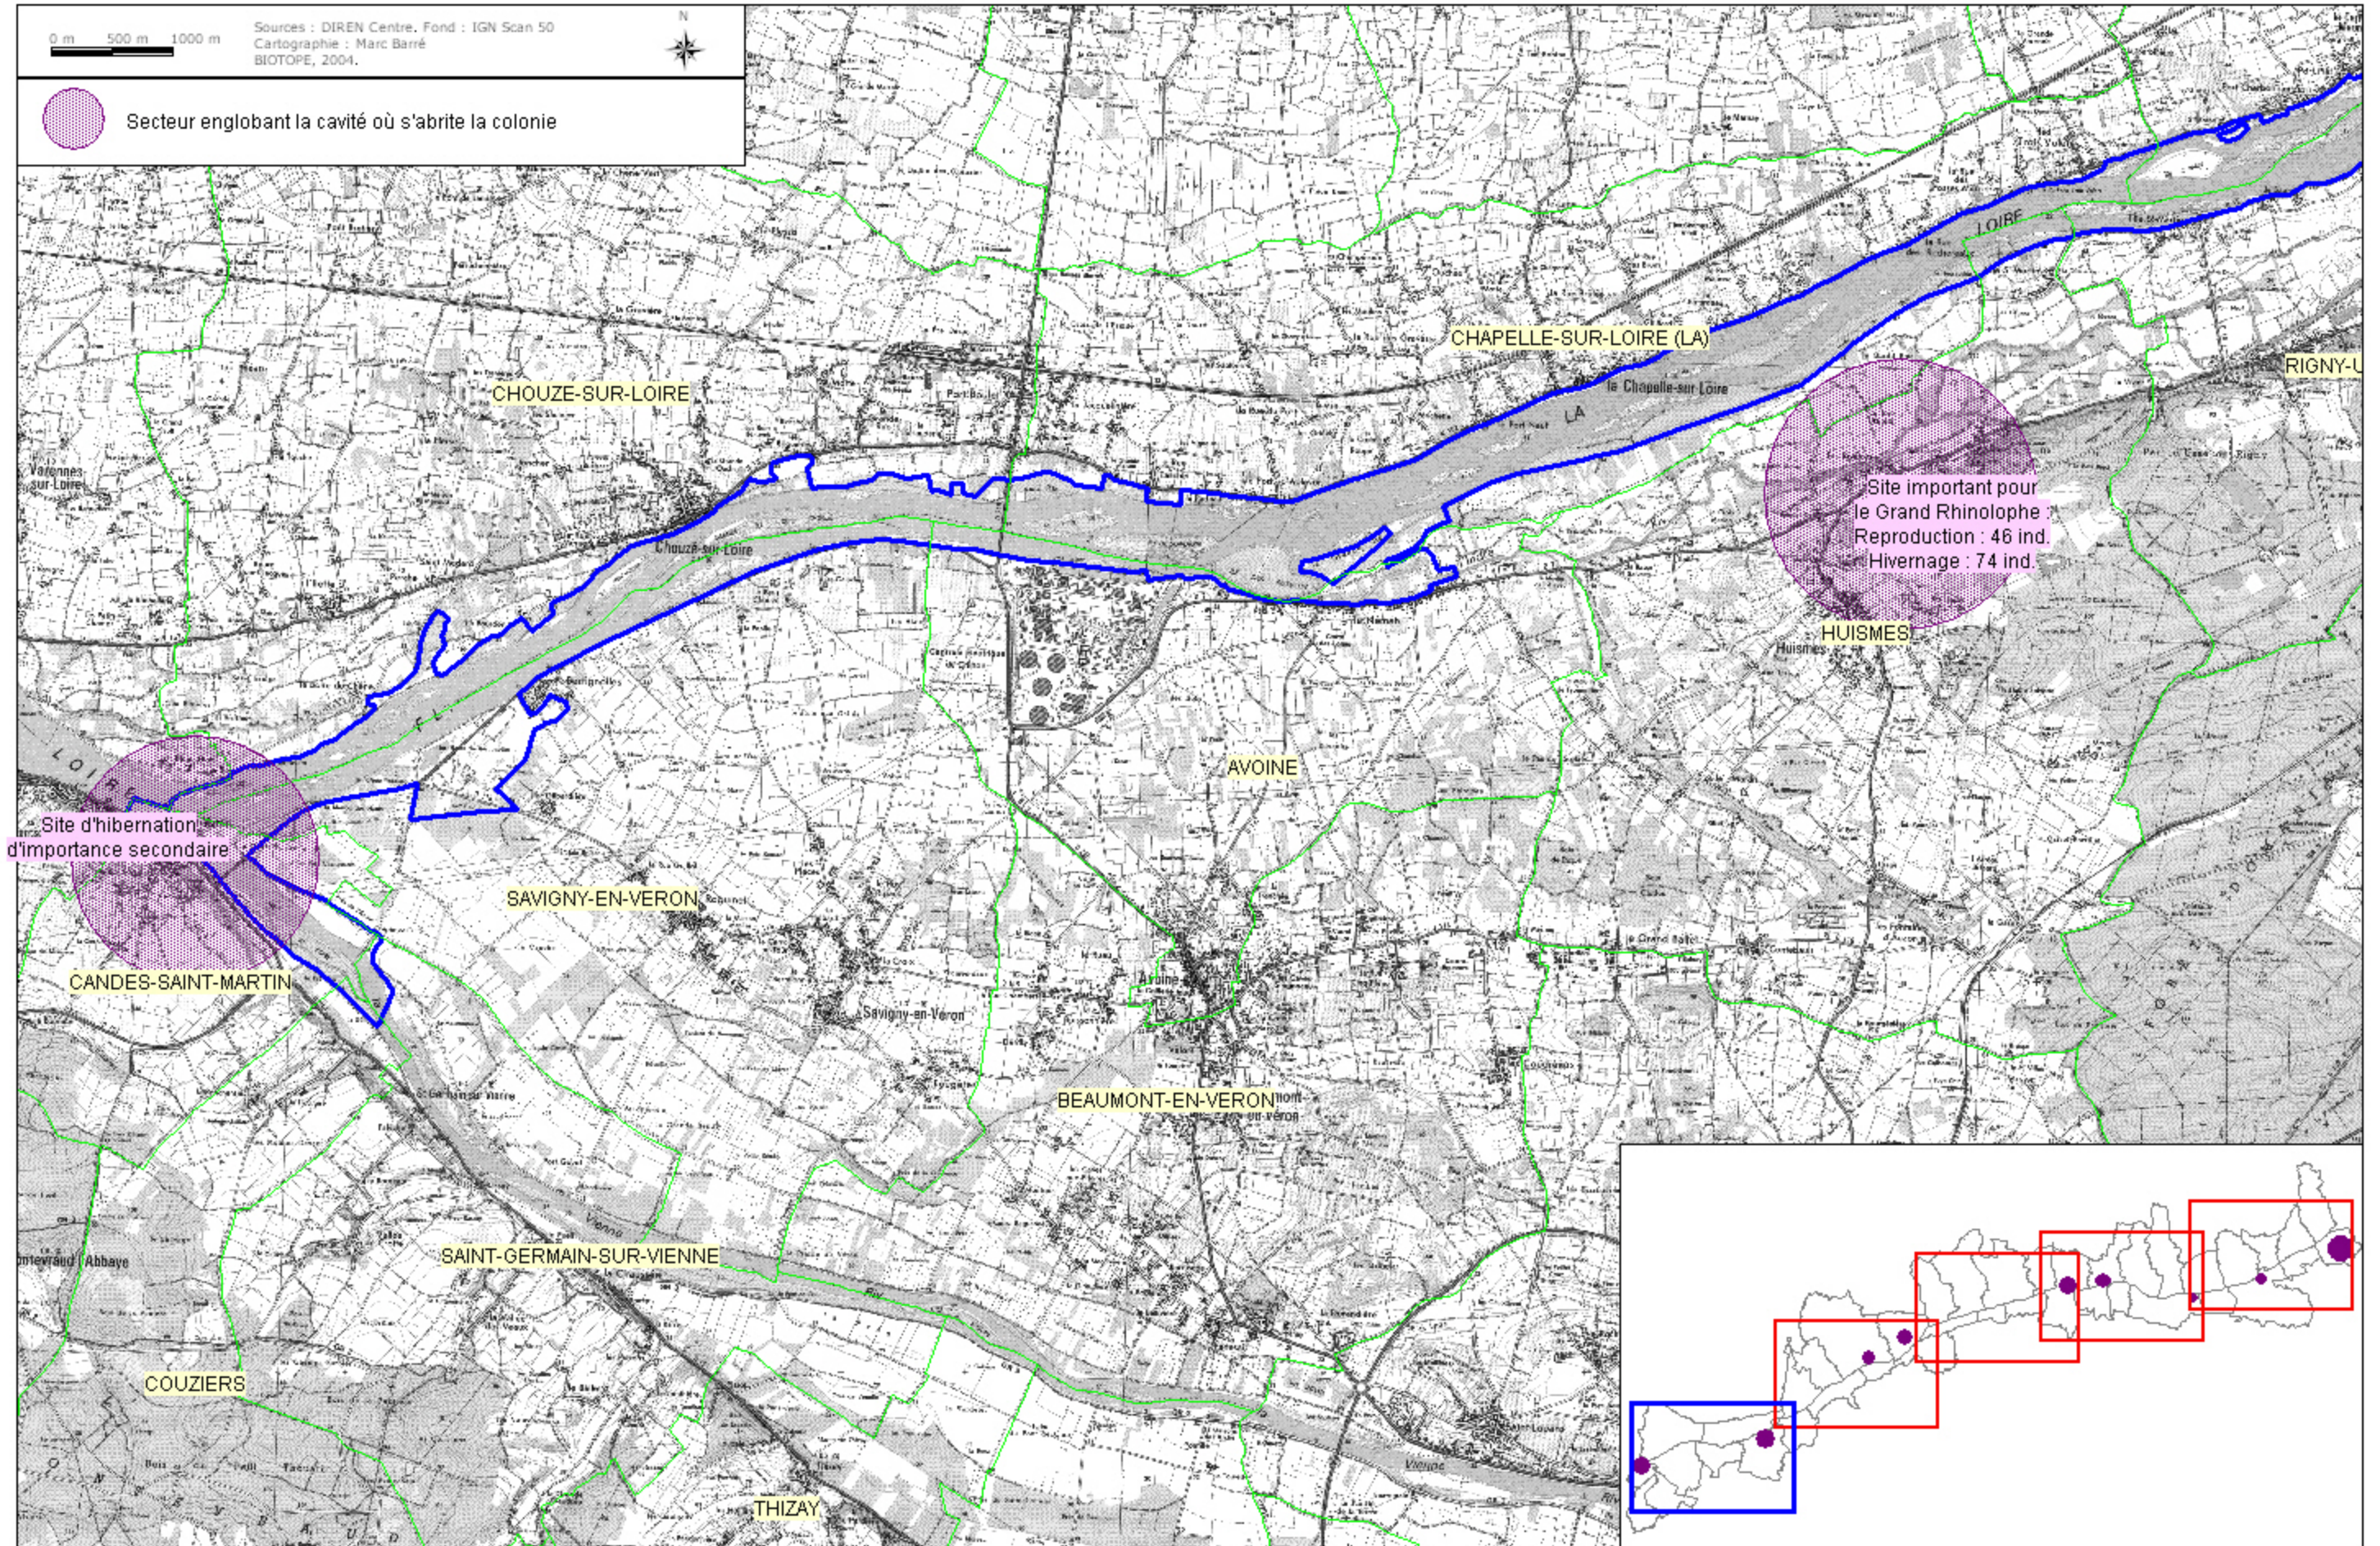

Planche 01

Colonies de chauves-souris rupestres recensées dans le Val de Loire et dont les territoires de chasse s'étendent sur le site

Planche 03

Colonies de chauves-souris rupestres recensées dans le Val de Loire et dont les territoires de chasse s'étendent sur le site

Planche 04

Colonies de chauves-souris rupestres recensées dans le Val de Loire et dont les territoires de chasse s'étendent sur le site