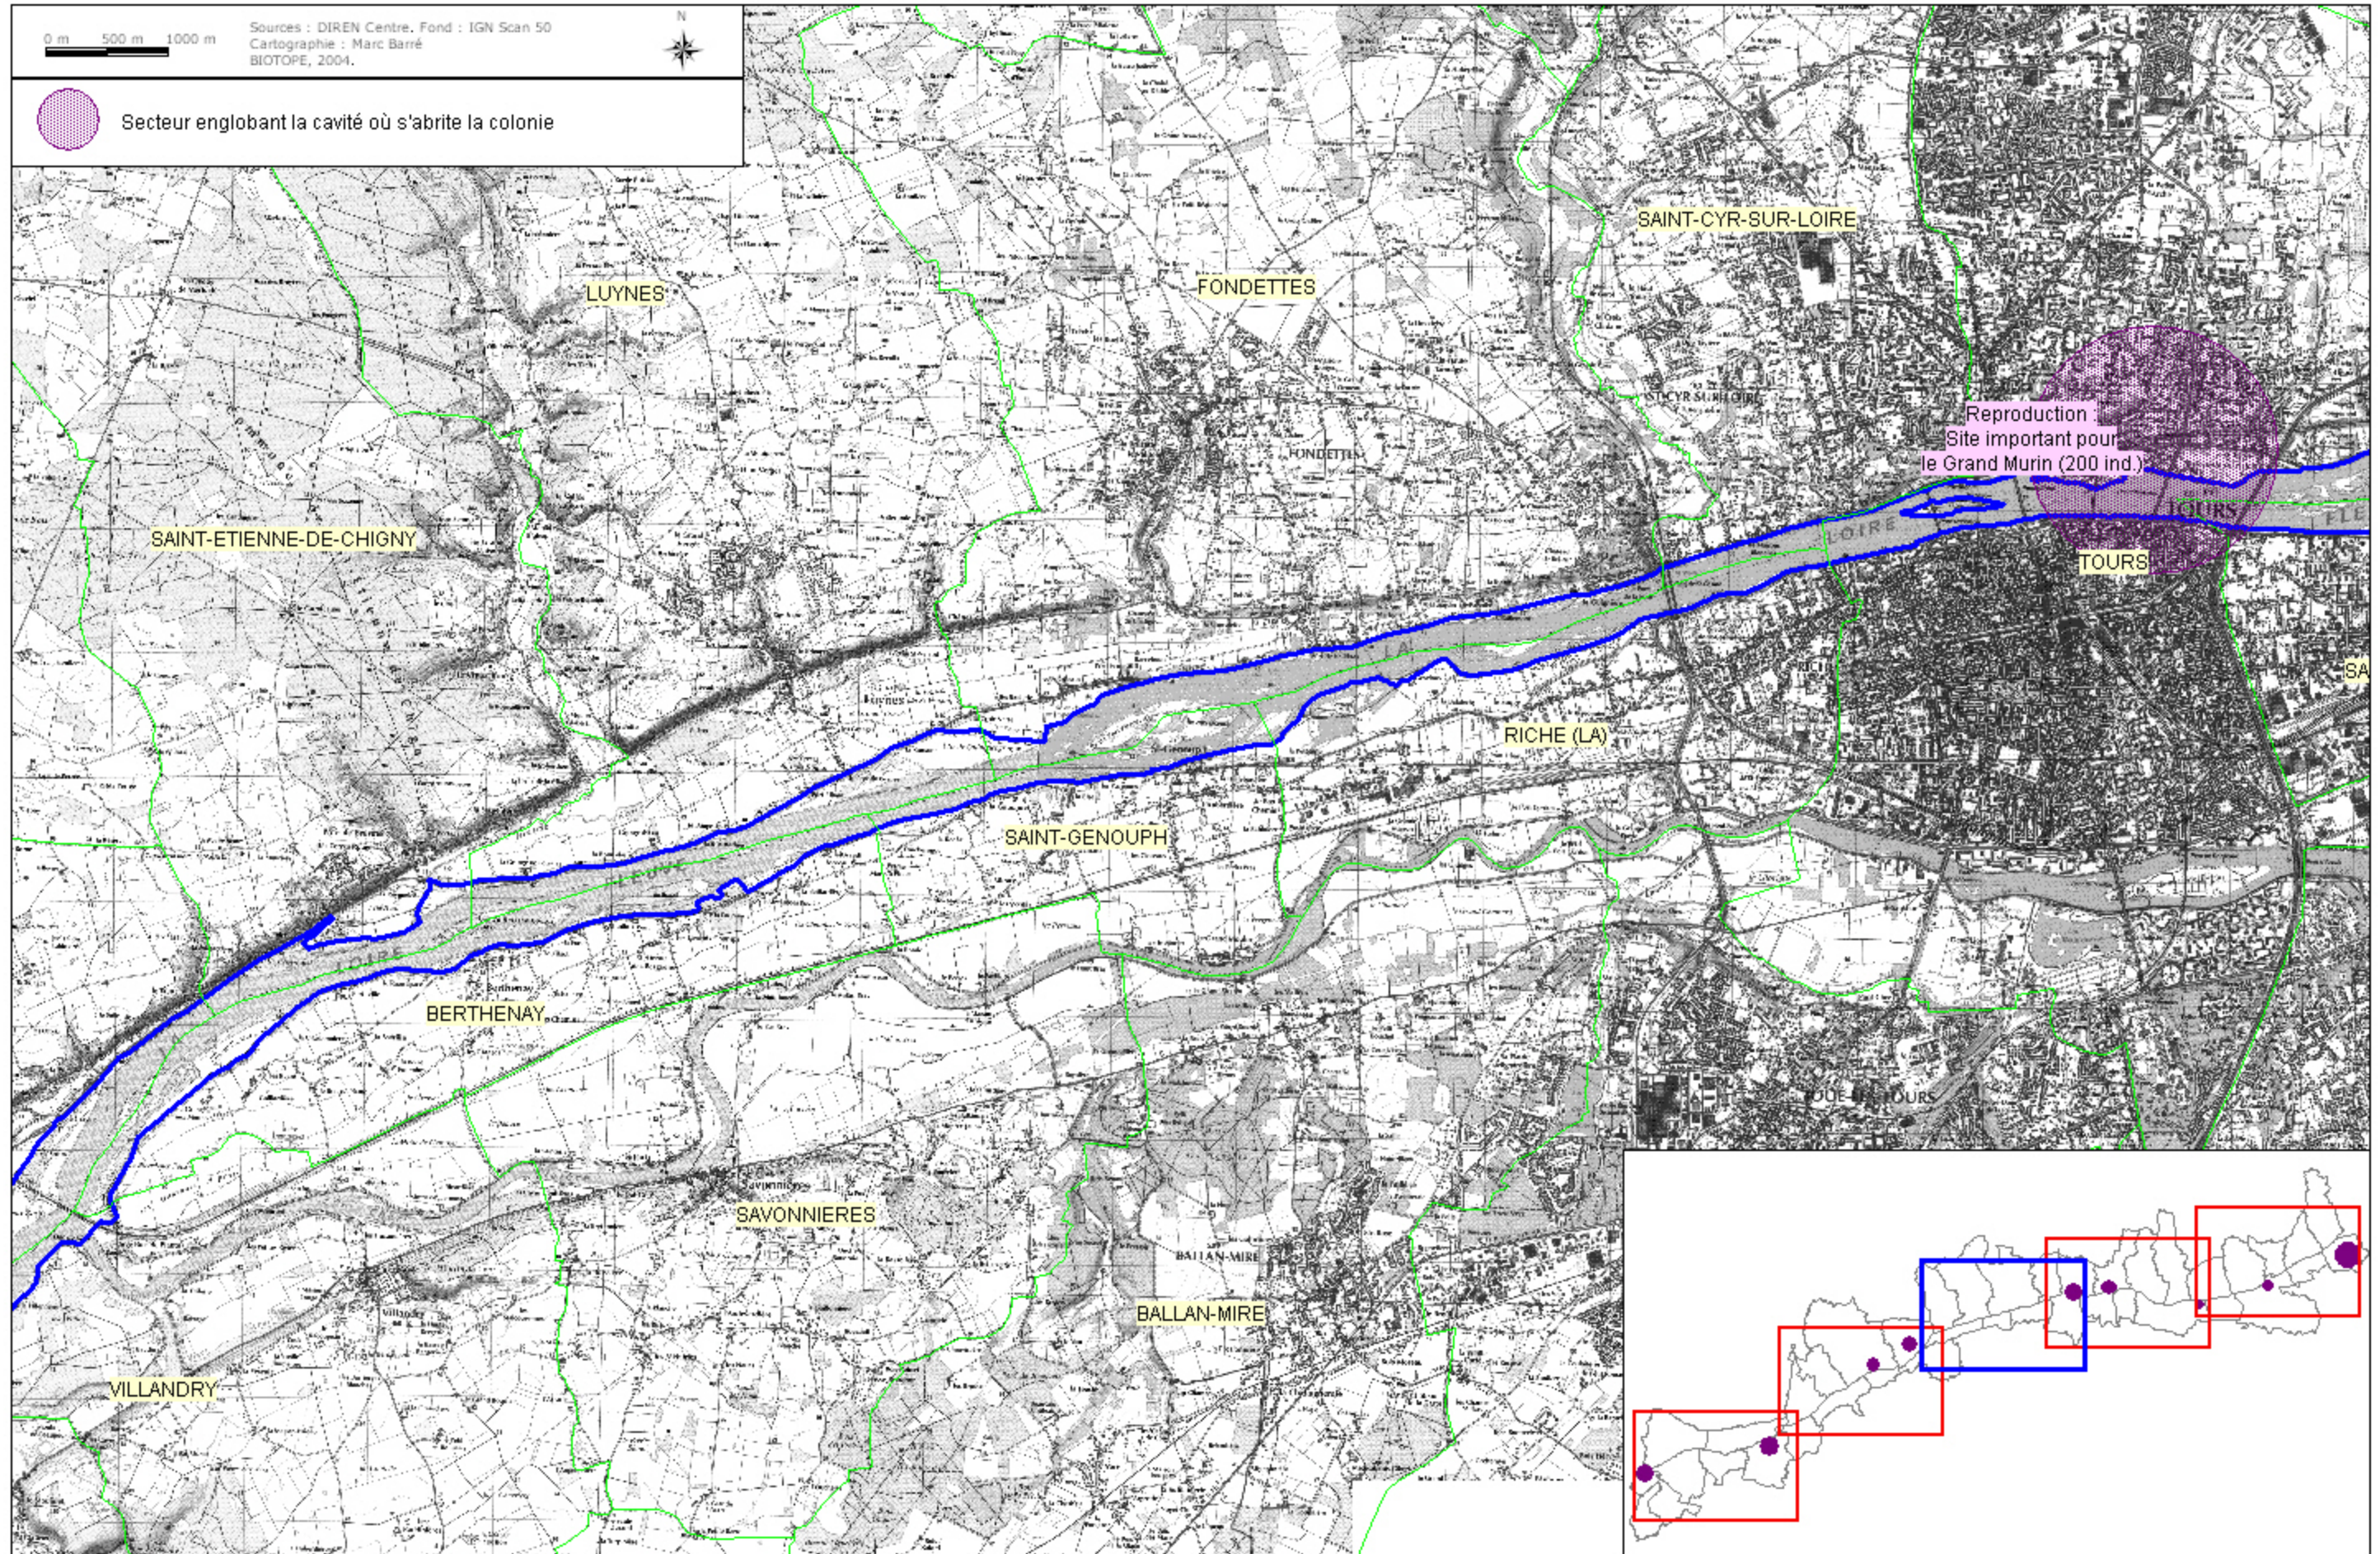

Planche 01

Colonies de chauves-souris rupestres recensées dans le Val de Loire et dont les territoires de chasse s'étendent sur le site

Planche 03

Colonies de chauves-souris rupestres recensées dans le Val de Loire et dont les territoires de chasse s'étendent sur le site

Planche 04

Colonies de chauves-souris rupestres recensées dans le Val de Loire et dont les territoires de chasse s'étendent sur le site