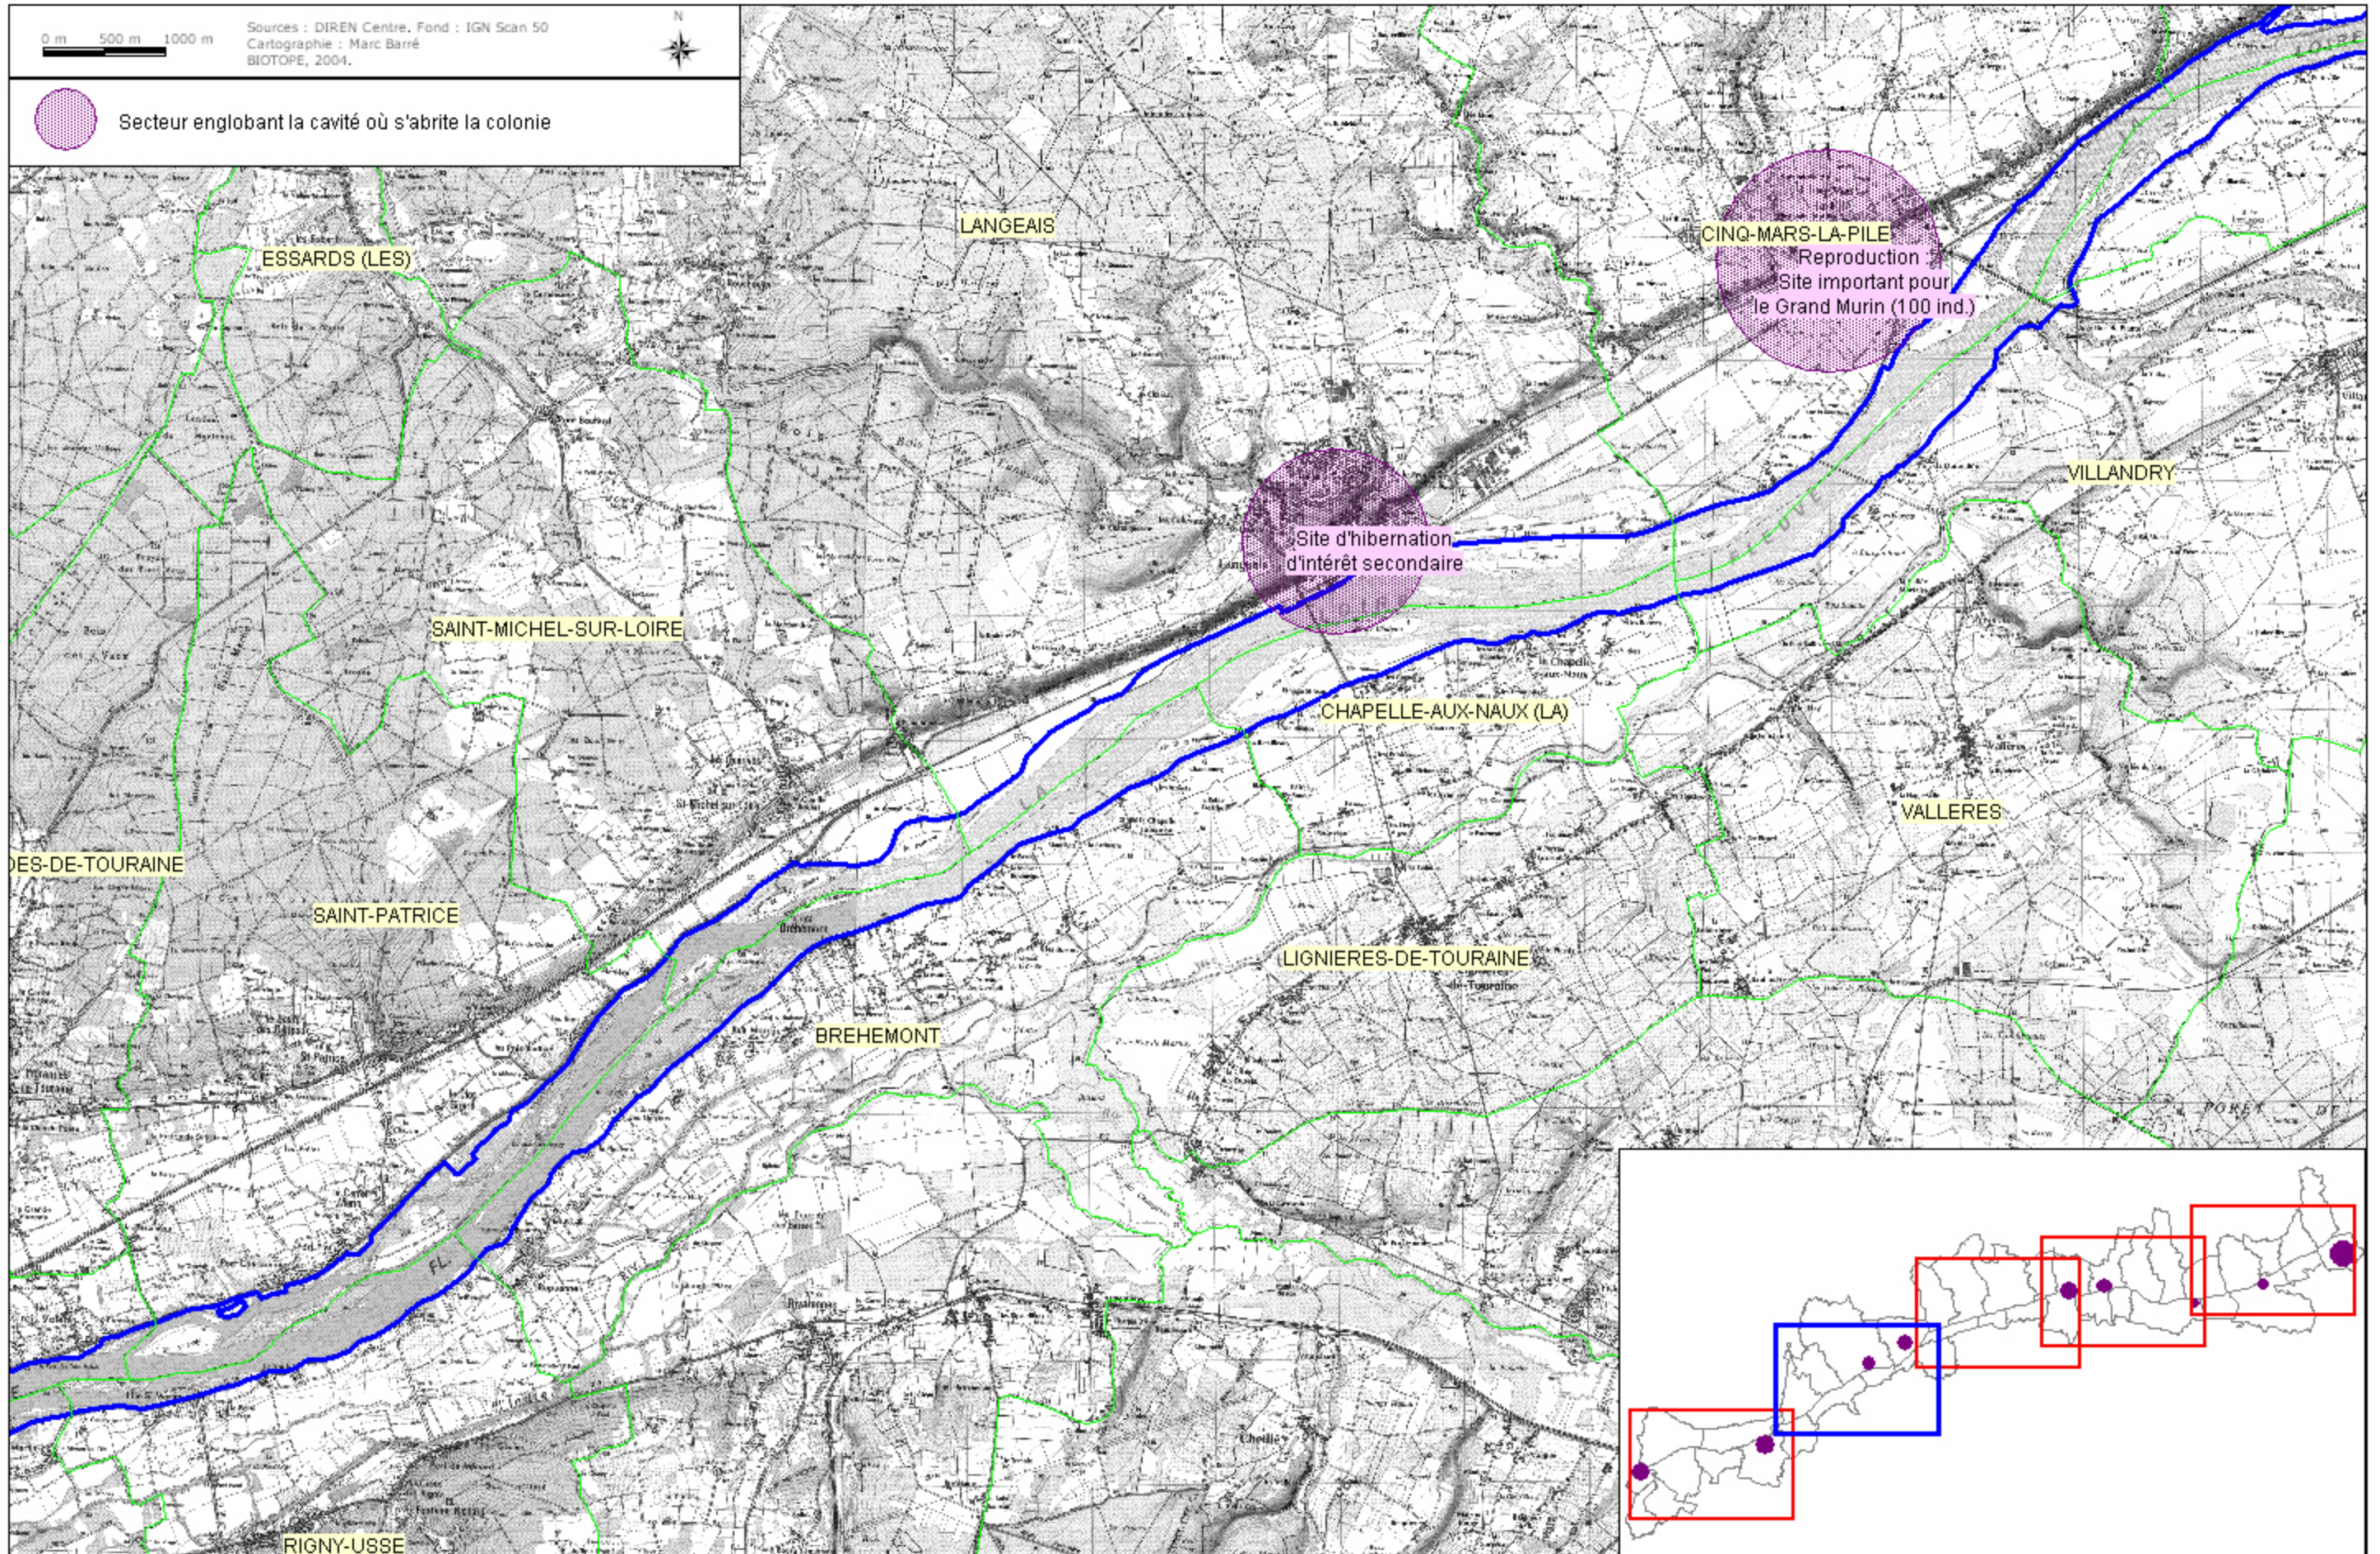

Planche 01

Colonies de chauves-souris rupestres recensées dans le Val de Loire et dont les territoires de chasse s'étendent sur le site

Planche 03

Colonies de chauves-souris rupestres recensées dans le Val de Loire et dont les territoires de chasse s'étendent sur le site

Planche 04

Colonies de chauves-souris rupestres recensées dans le Val de Loire et dont les territoires de chasse s'étendent sur le site