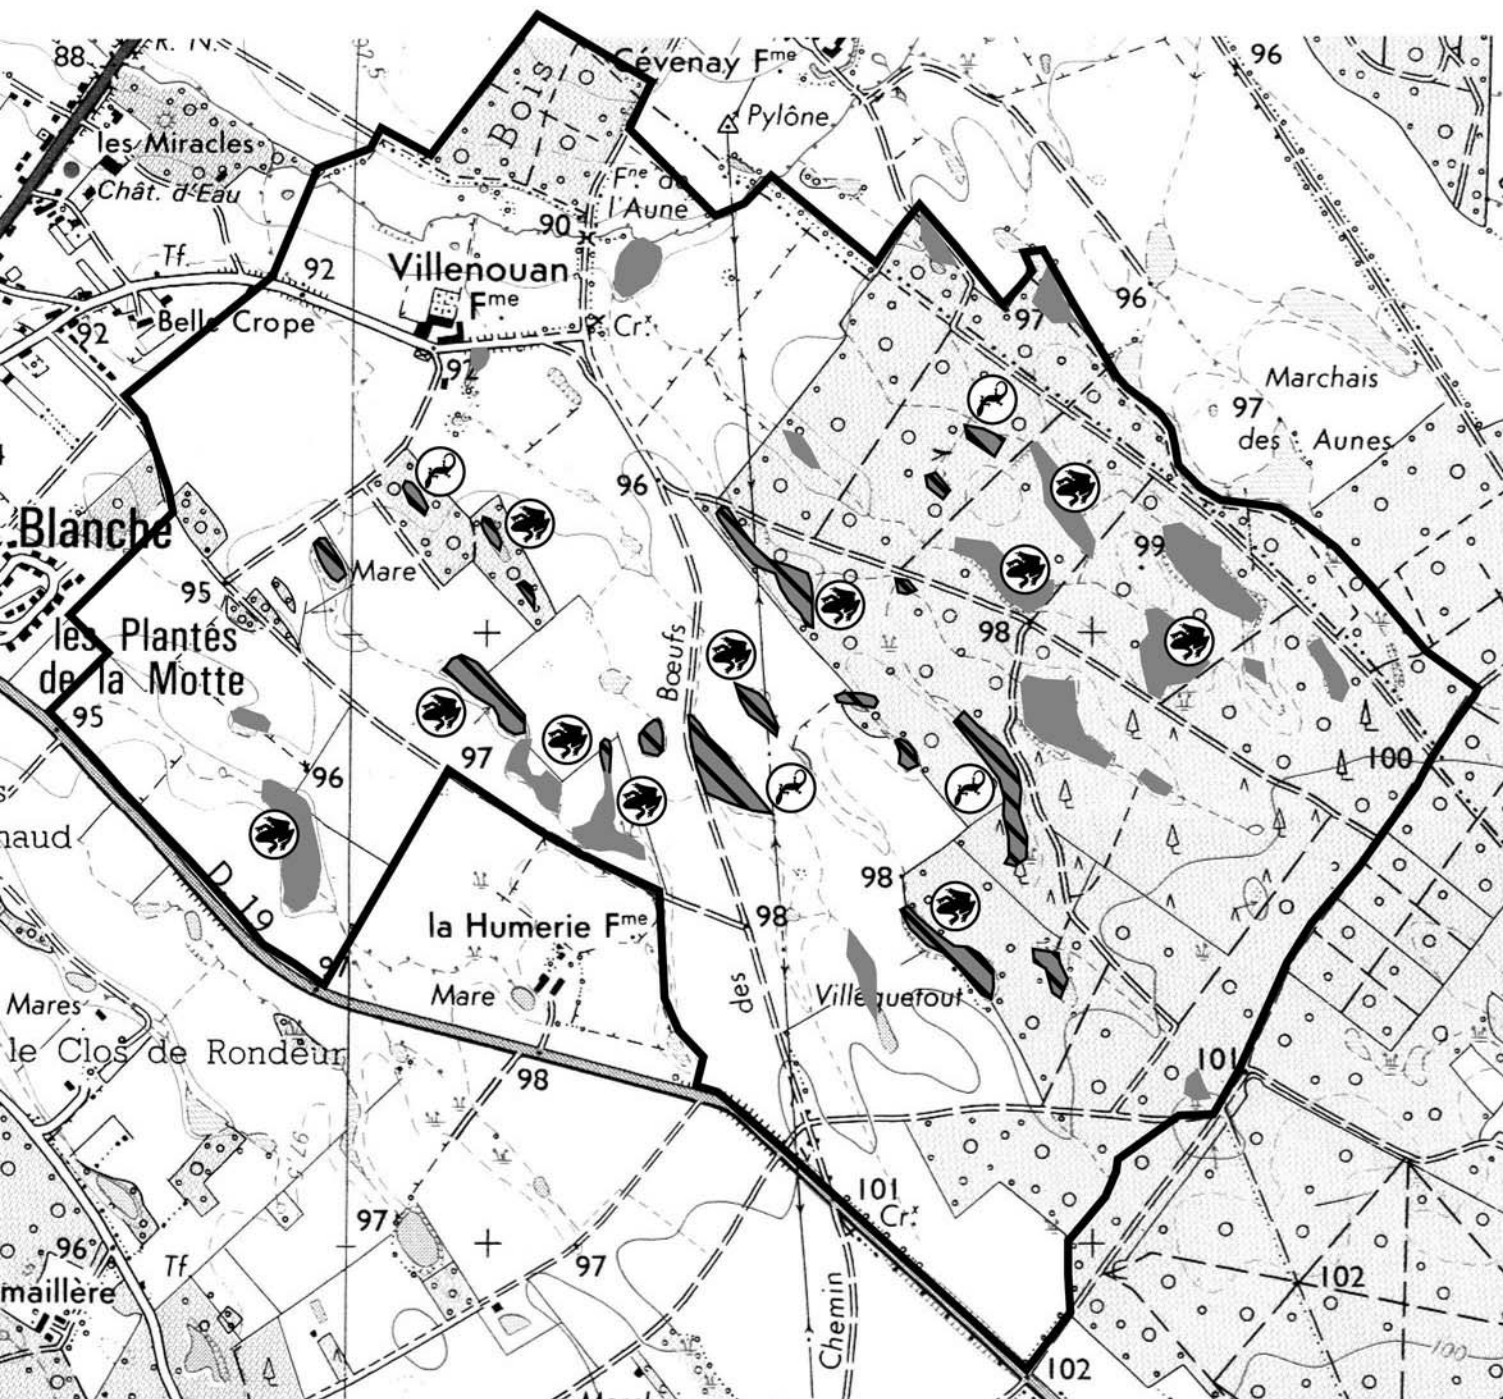

# PROPRIÉTÉ DE VILLENOUAN

Document d'objectifs Natura 2000 Nord Ouest Sologne

## DIAGNOSTIC

Limite de la propriété (aire d'étude)

### Habitats

Lacs eutrophes naturels (étangs et mares) ou eaux oligotrophes

## OJECTIFS

Zones d'intervention