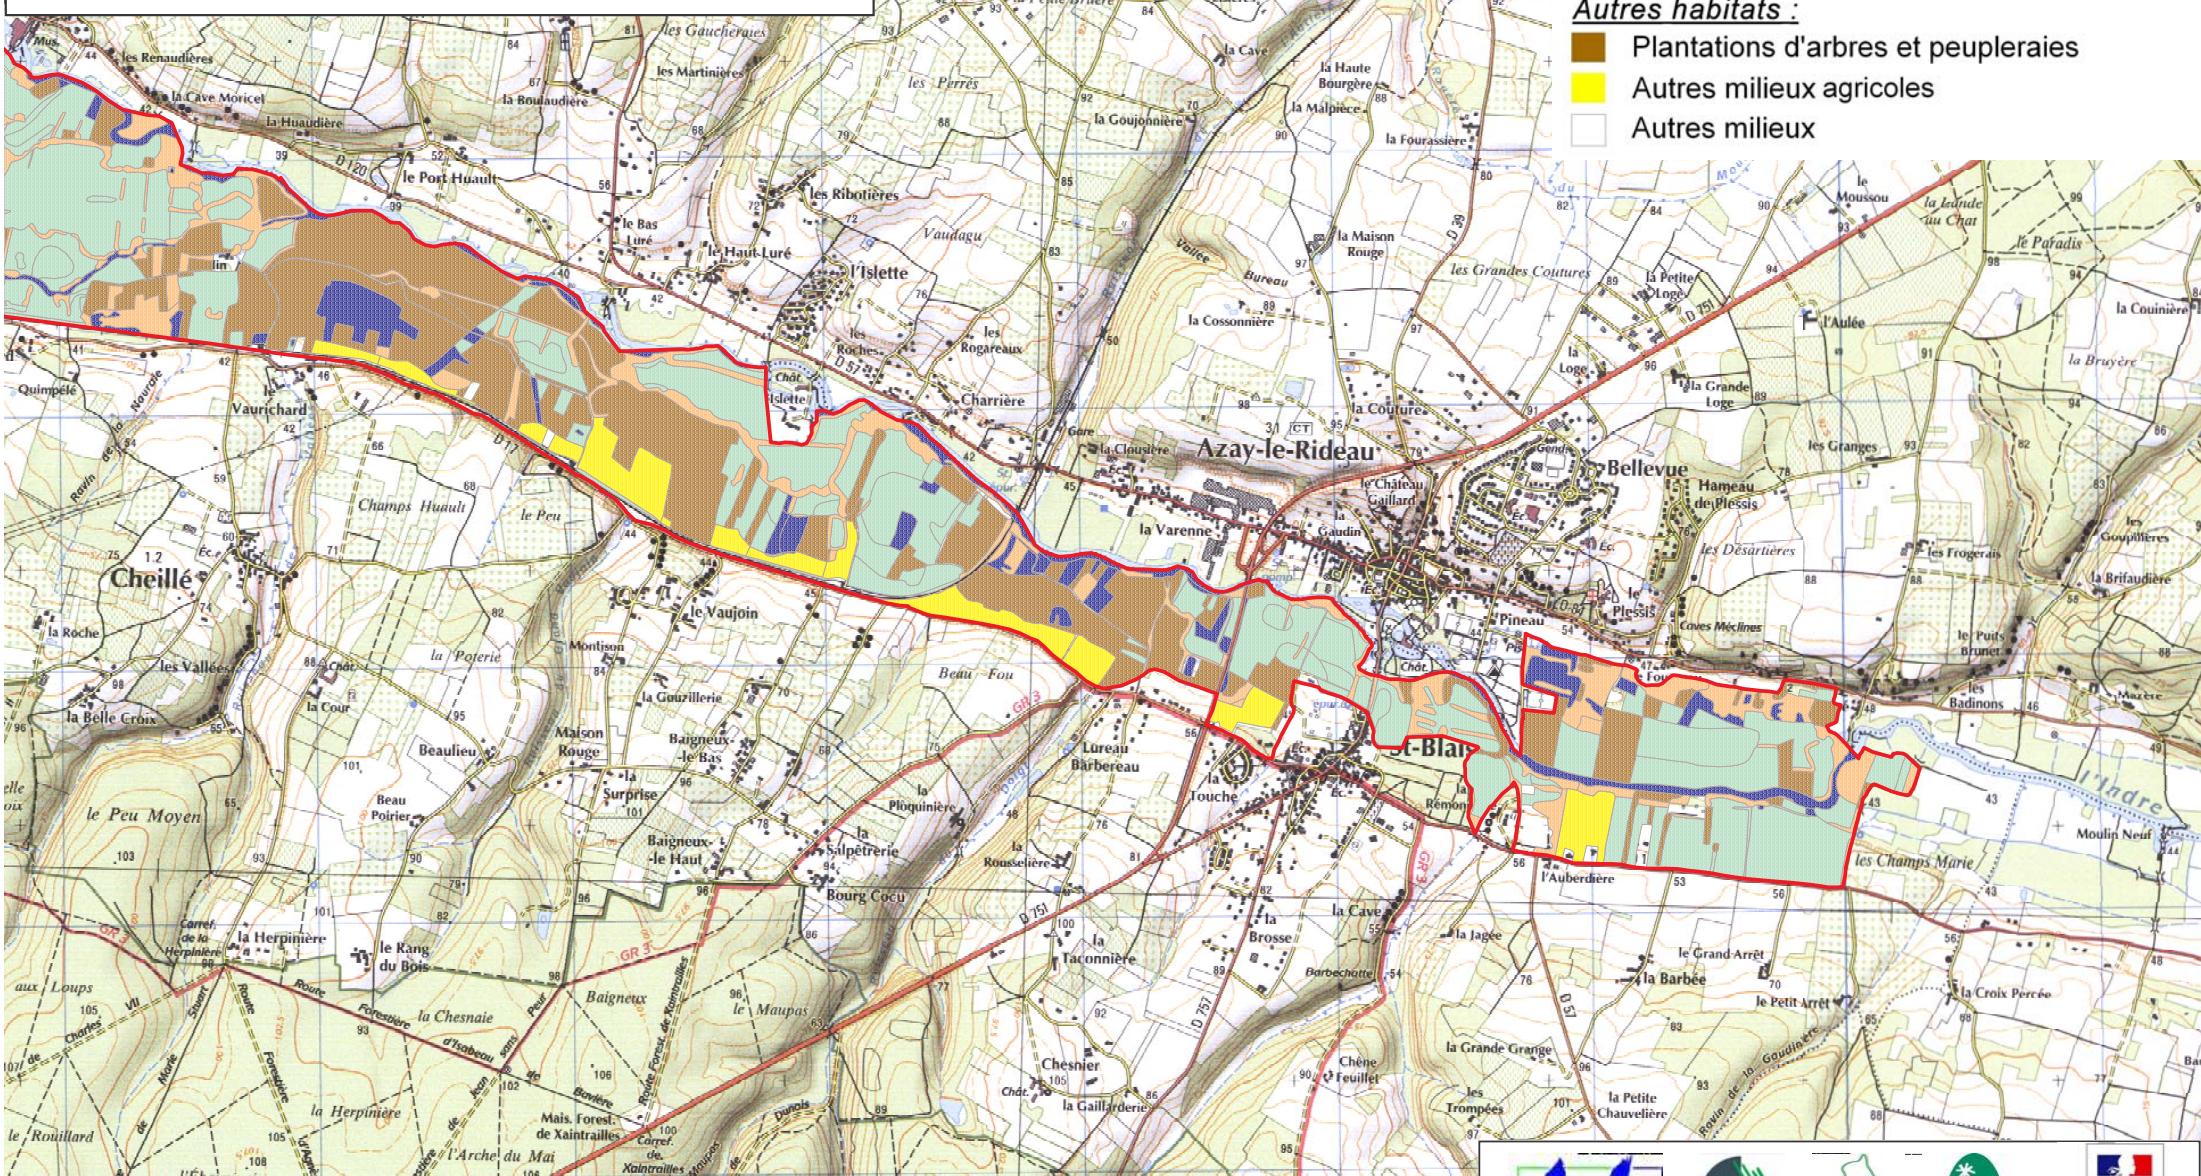

Document d'Objectifs Natura 2000  
 "Basses Vallées de la Vienne et de l'Indre"  
 Cartographie des habitats d'espèces  
 Directive Oiseaux

- Périmètre du site Natura 2000
- Habitats d'espèces du cortège des oiseaux :**
- des Prairies
- des Rivières, boires et fossés
- des Boisements alluviaux et bocage
- Autres habitats :**
- Plantations d'arbres et peupleraies
- Autres milieux agricoles
- Autres milieux

Réalisation : Atelier cartographique - SIG de la Chambre d'Agriculture d'Indre-et-Loire.  
 Données : CPNRC, PRN LAT.  
 Fond : Scan25, IGN, Paris.  
 Août 2008