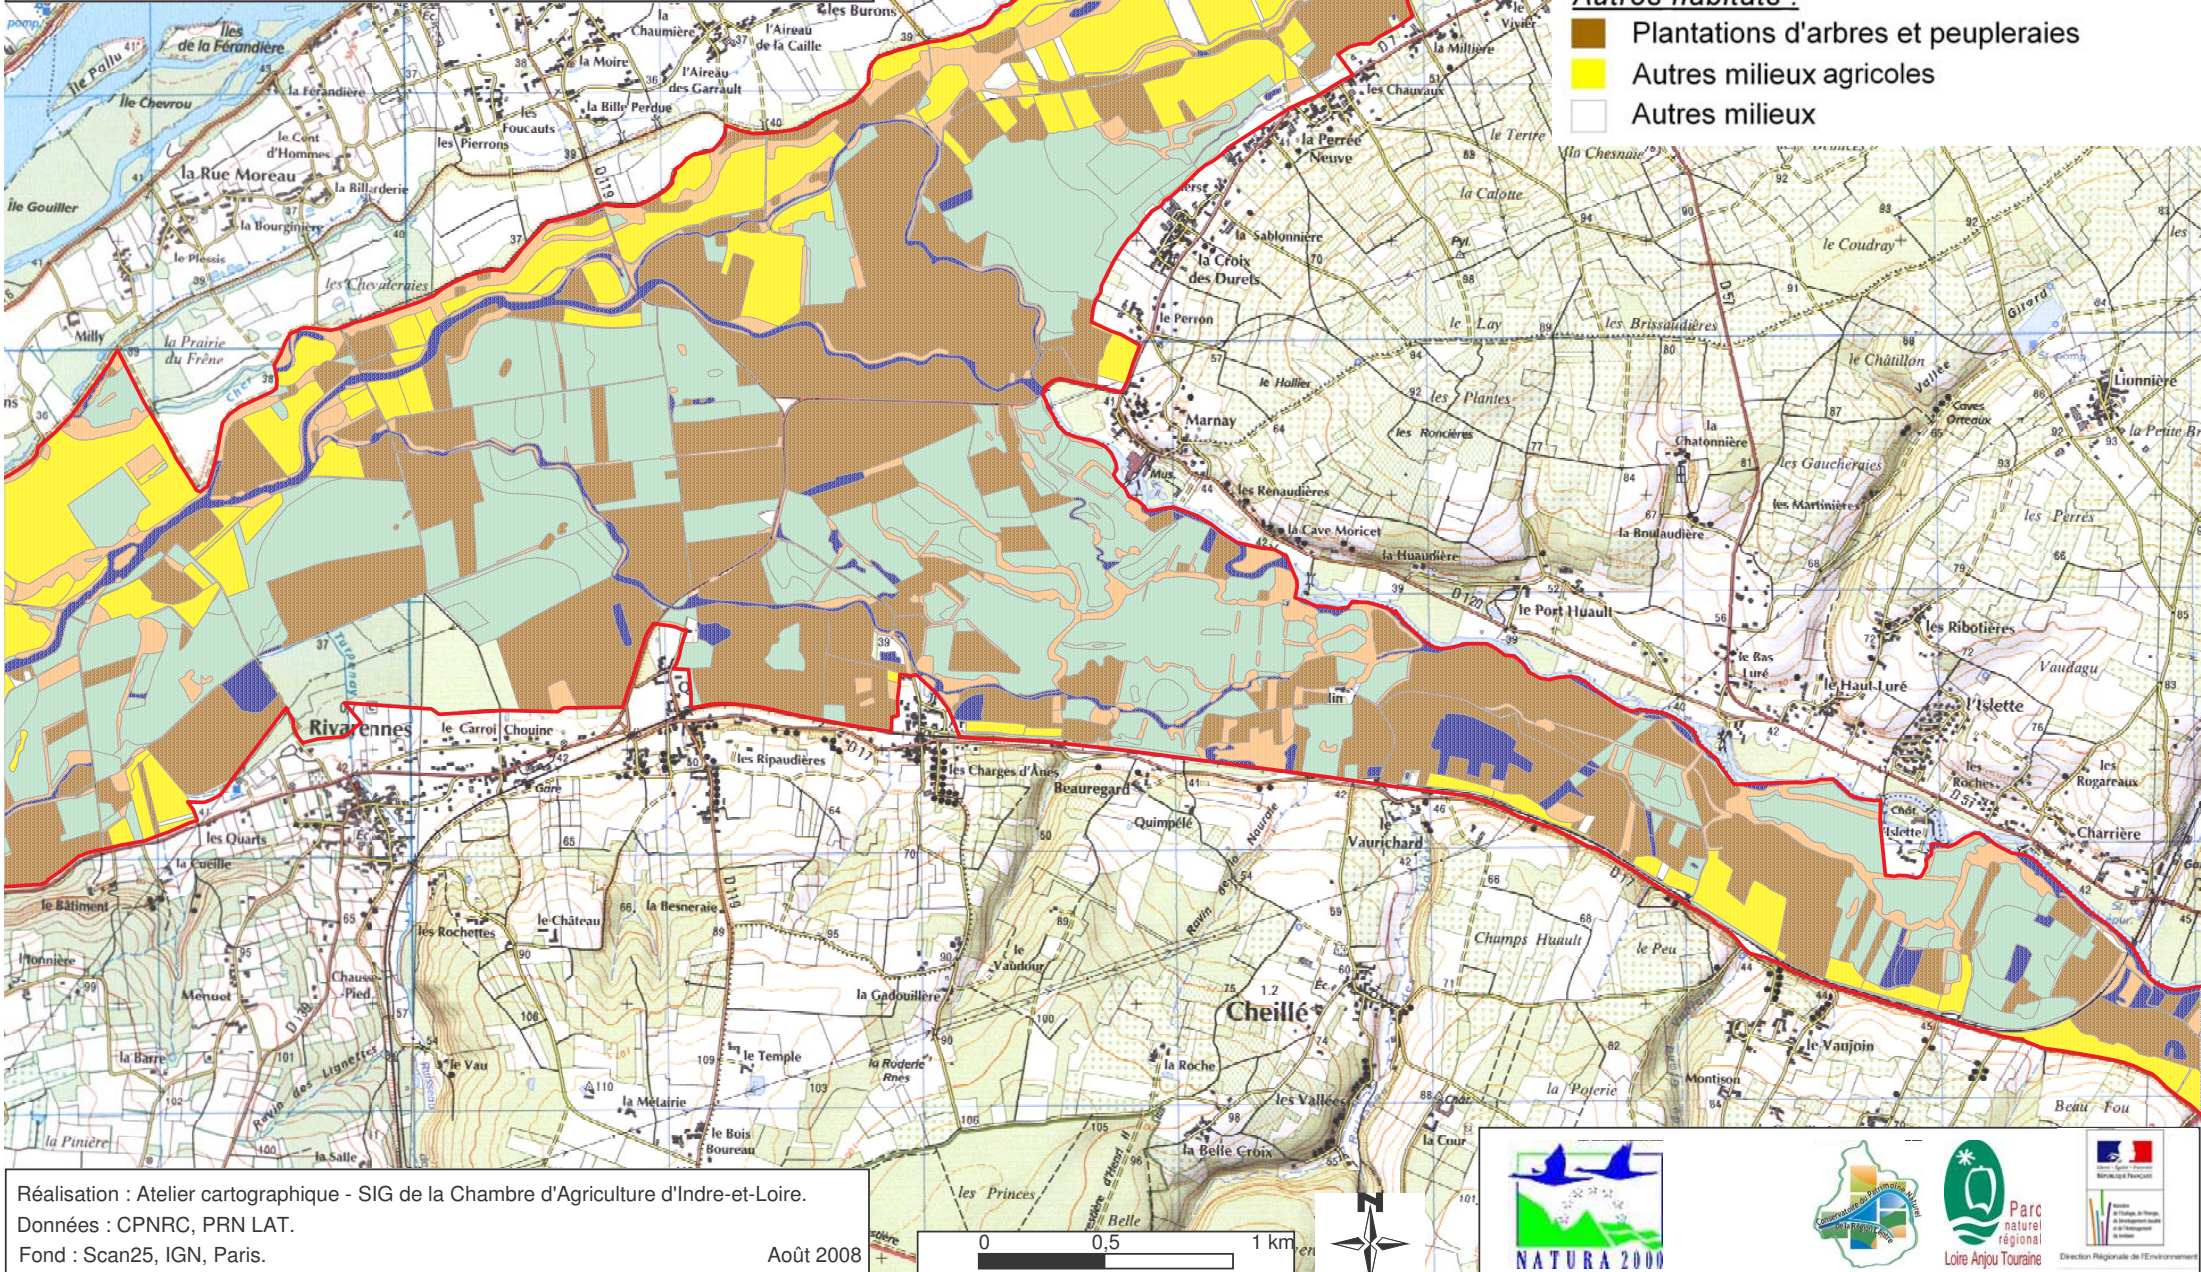

Document d'Objectifs Natura 2000  
"Basses Vallées de la Vienne et de l'Indre"

Cartographie des habitats d'espèces  
Directive Oiseaux

Périmètre du site Natura 2000

Habitats d'espèces du cortège des oiseaux :

- des Prairies
- des Rivières, boires et fossés
- des Boisements alluviaux et bocage

Autres habitats :

- Plantations d'arbres et peupleraies
- Autres milieux agricoles
- Autres milieux

Réalisation : Atelier cartographique - SIG de la Chambre d'Agriculture d'Indre-et-Loire.  
Données : CPNRC, PRN LAT.  
Fond : Scan25, IGN, Paris.