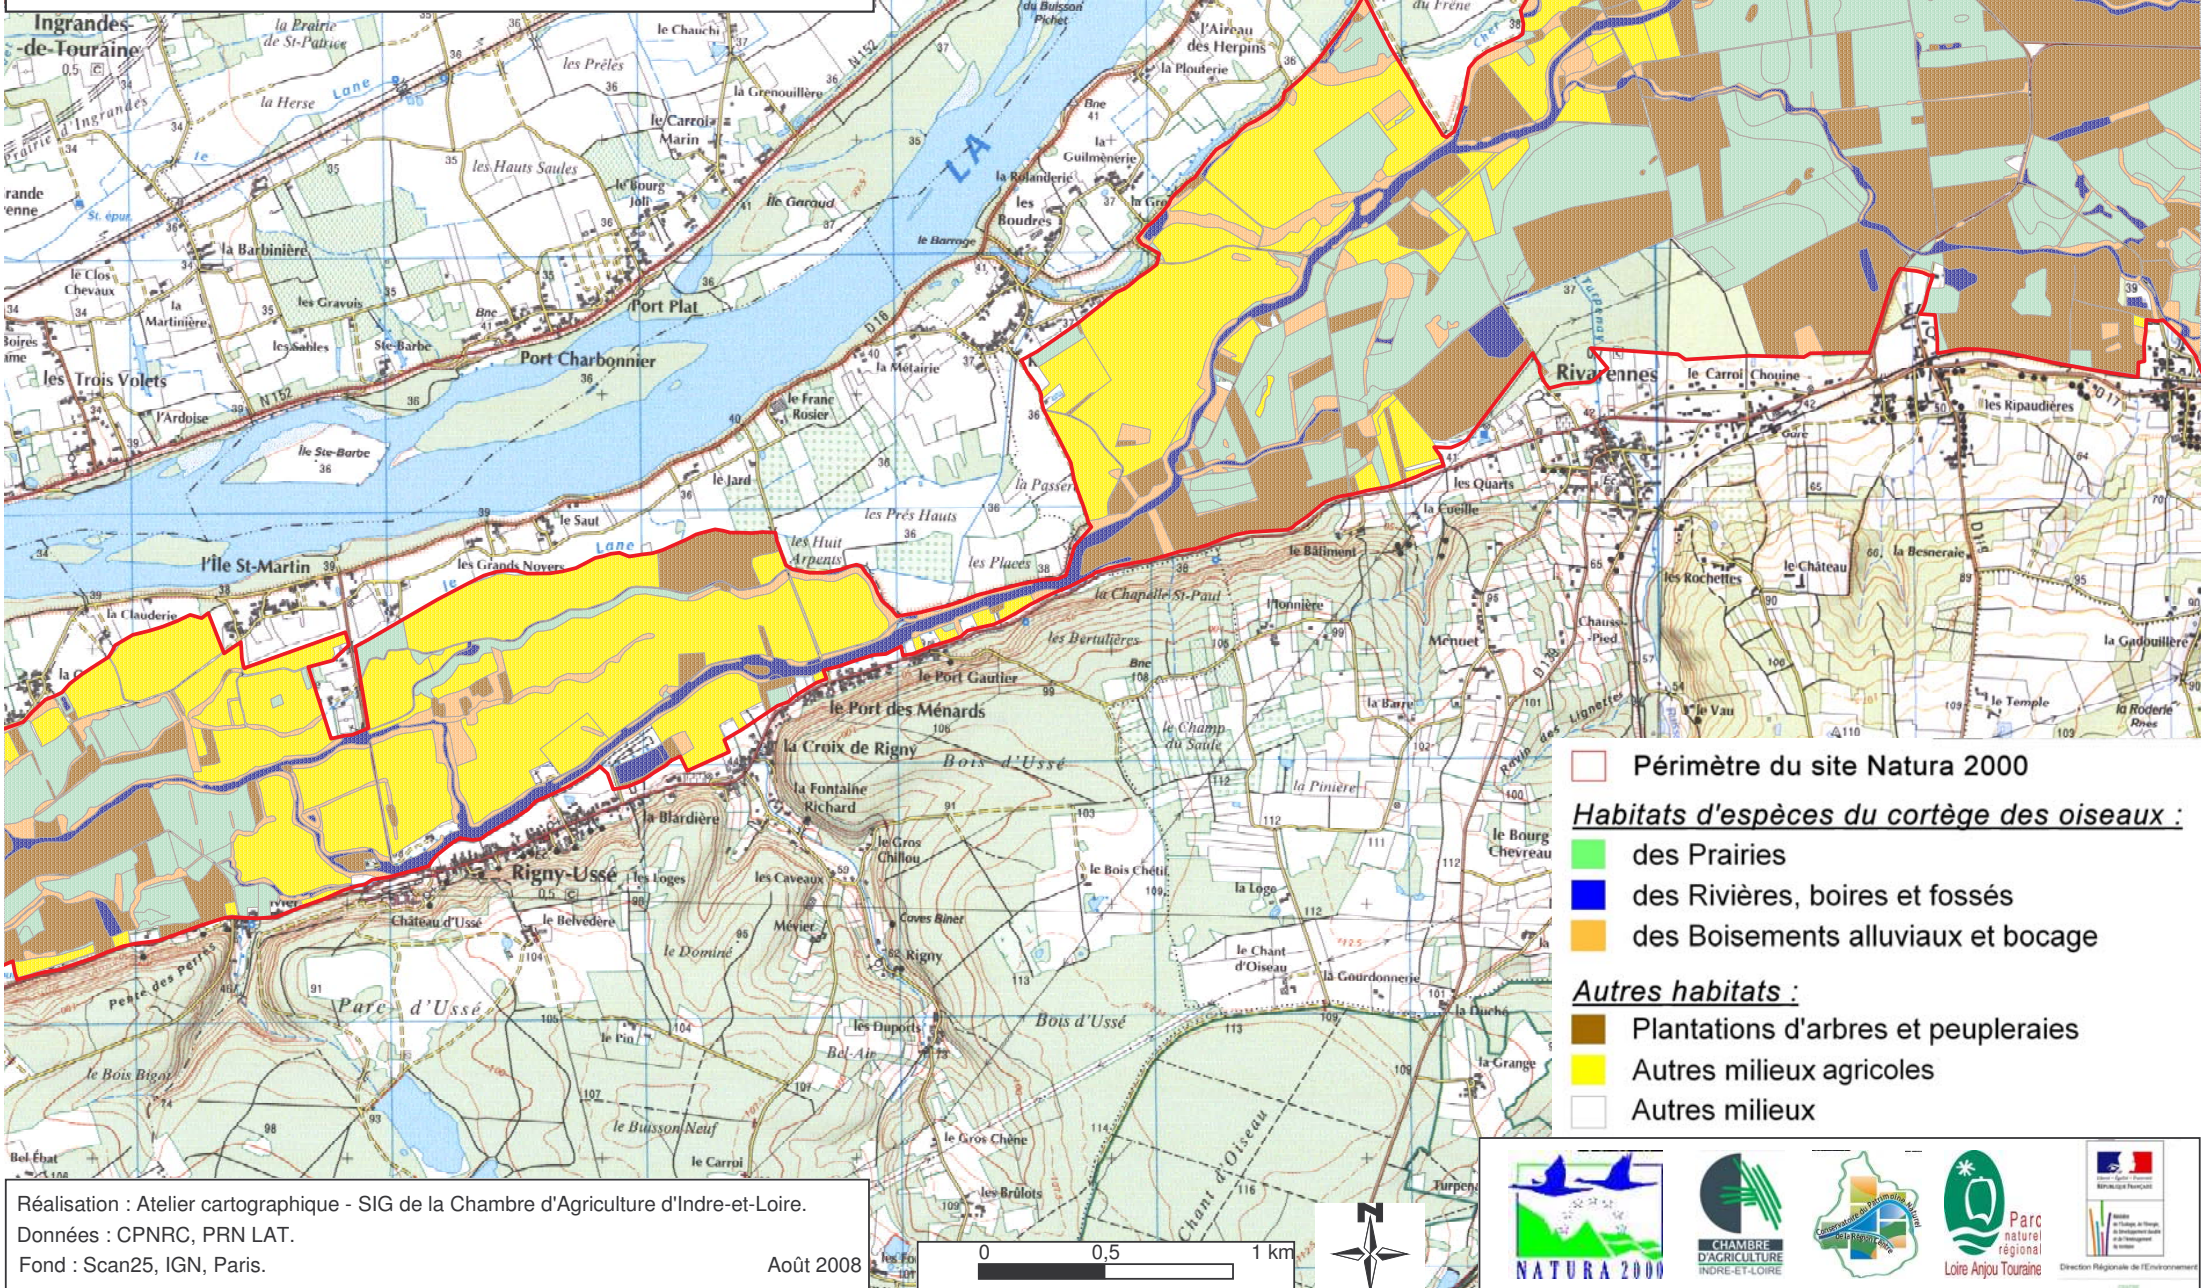

Document d'Objectifs Natura 2000
 "Basses Vallées de la Vienne et de l'Indre"
 Cartographie des habitats d'espèces
 Directive Oiseaux

- Périmètre du site Natura 2000
- Habitats d'espèces du cortège des oiseaux :***
- des Prairies
- des Rivières, boires et fossés
- des Boisements alluviaux et bocage
- Autres habitats :***
- Plantations d'arbres et peupleraies
- Autres milieux agricoles
- Autres milieux

Réalisation : Atelier cartographique - SIG de la Chambre d'Agriculture d'Indre-et-Loire.
 Données : CPNRC, PRN LAT.
 Fond : Scan25, IGN, Paris.
 Août 2008