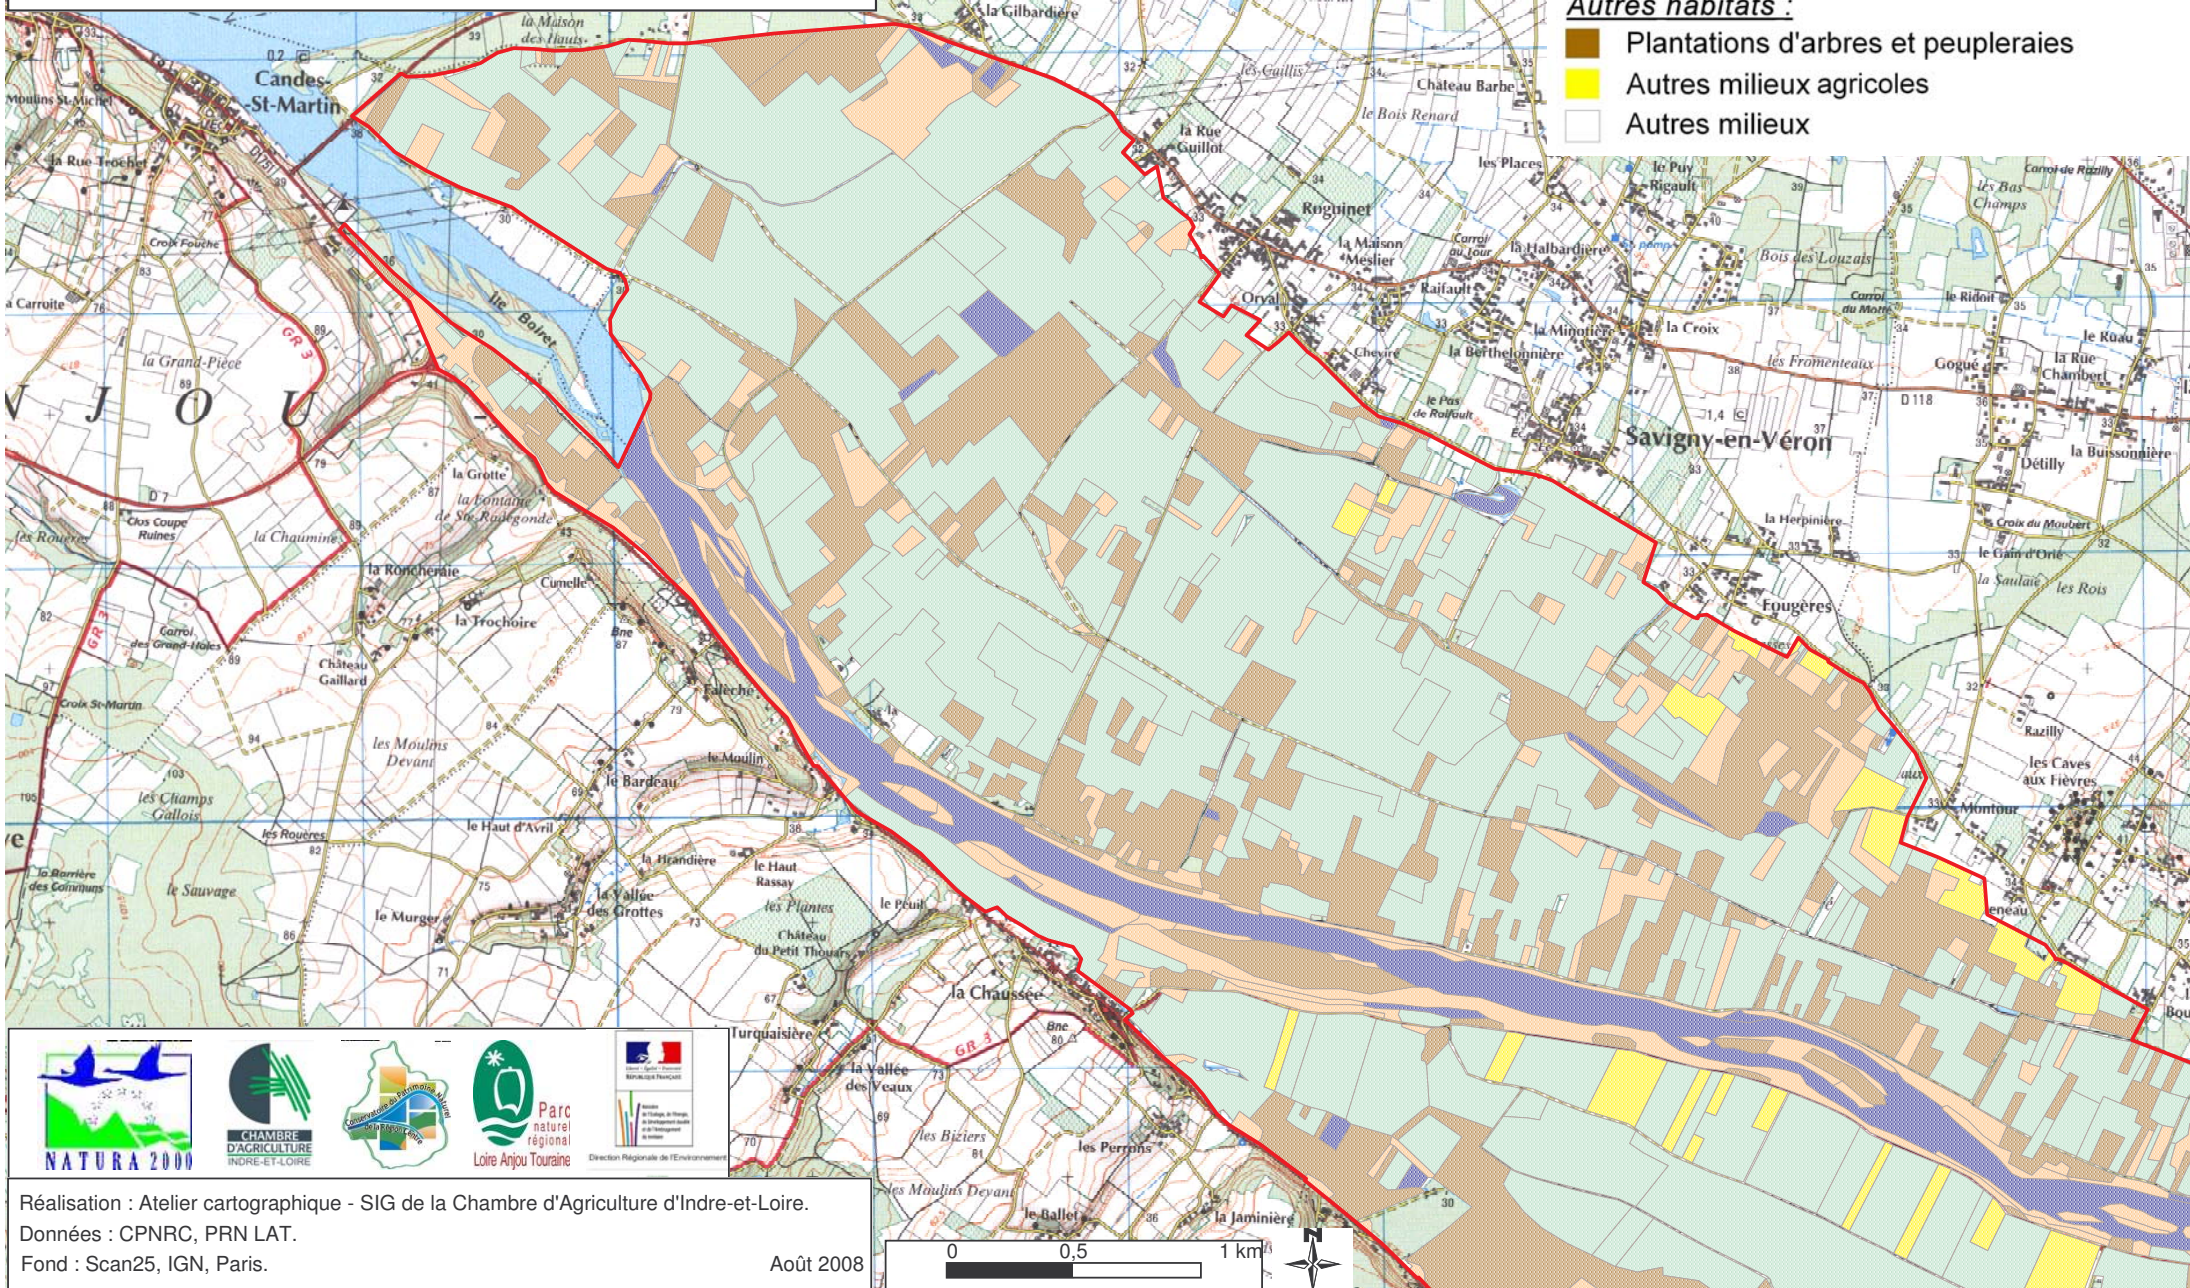

Document d'Objectifs Natura 2000  
"Basses Vallées de la Vienne et de l'Indre"

Cartographie des habitats d'espèces  
Directive Oiseaux

□ Périmètre du site Natura 2000

Habitats d'espèces du cortège des oiseaux :

■ des Prairies

■ des Rivières, boires et fossés

■ des Boisements alluviaux et bocage

Autres habitats :

■ Plantations d'arbres et peupleraies

■ Autres milieux agricoles

□ Autres milieux

Réalisation : Atelier cartographique - SIG de la Chambre d'Agriculture d'Indre-et-Loire.  
Données : CPNRC, PRN LAT.  
Fond : Scan25, IGN, Paris.