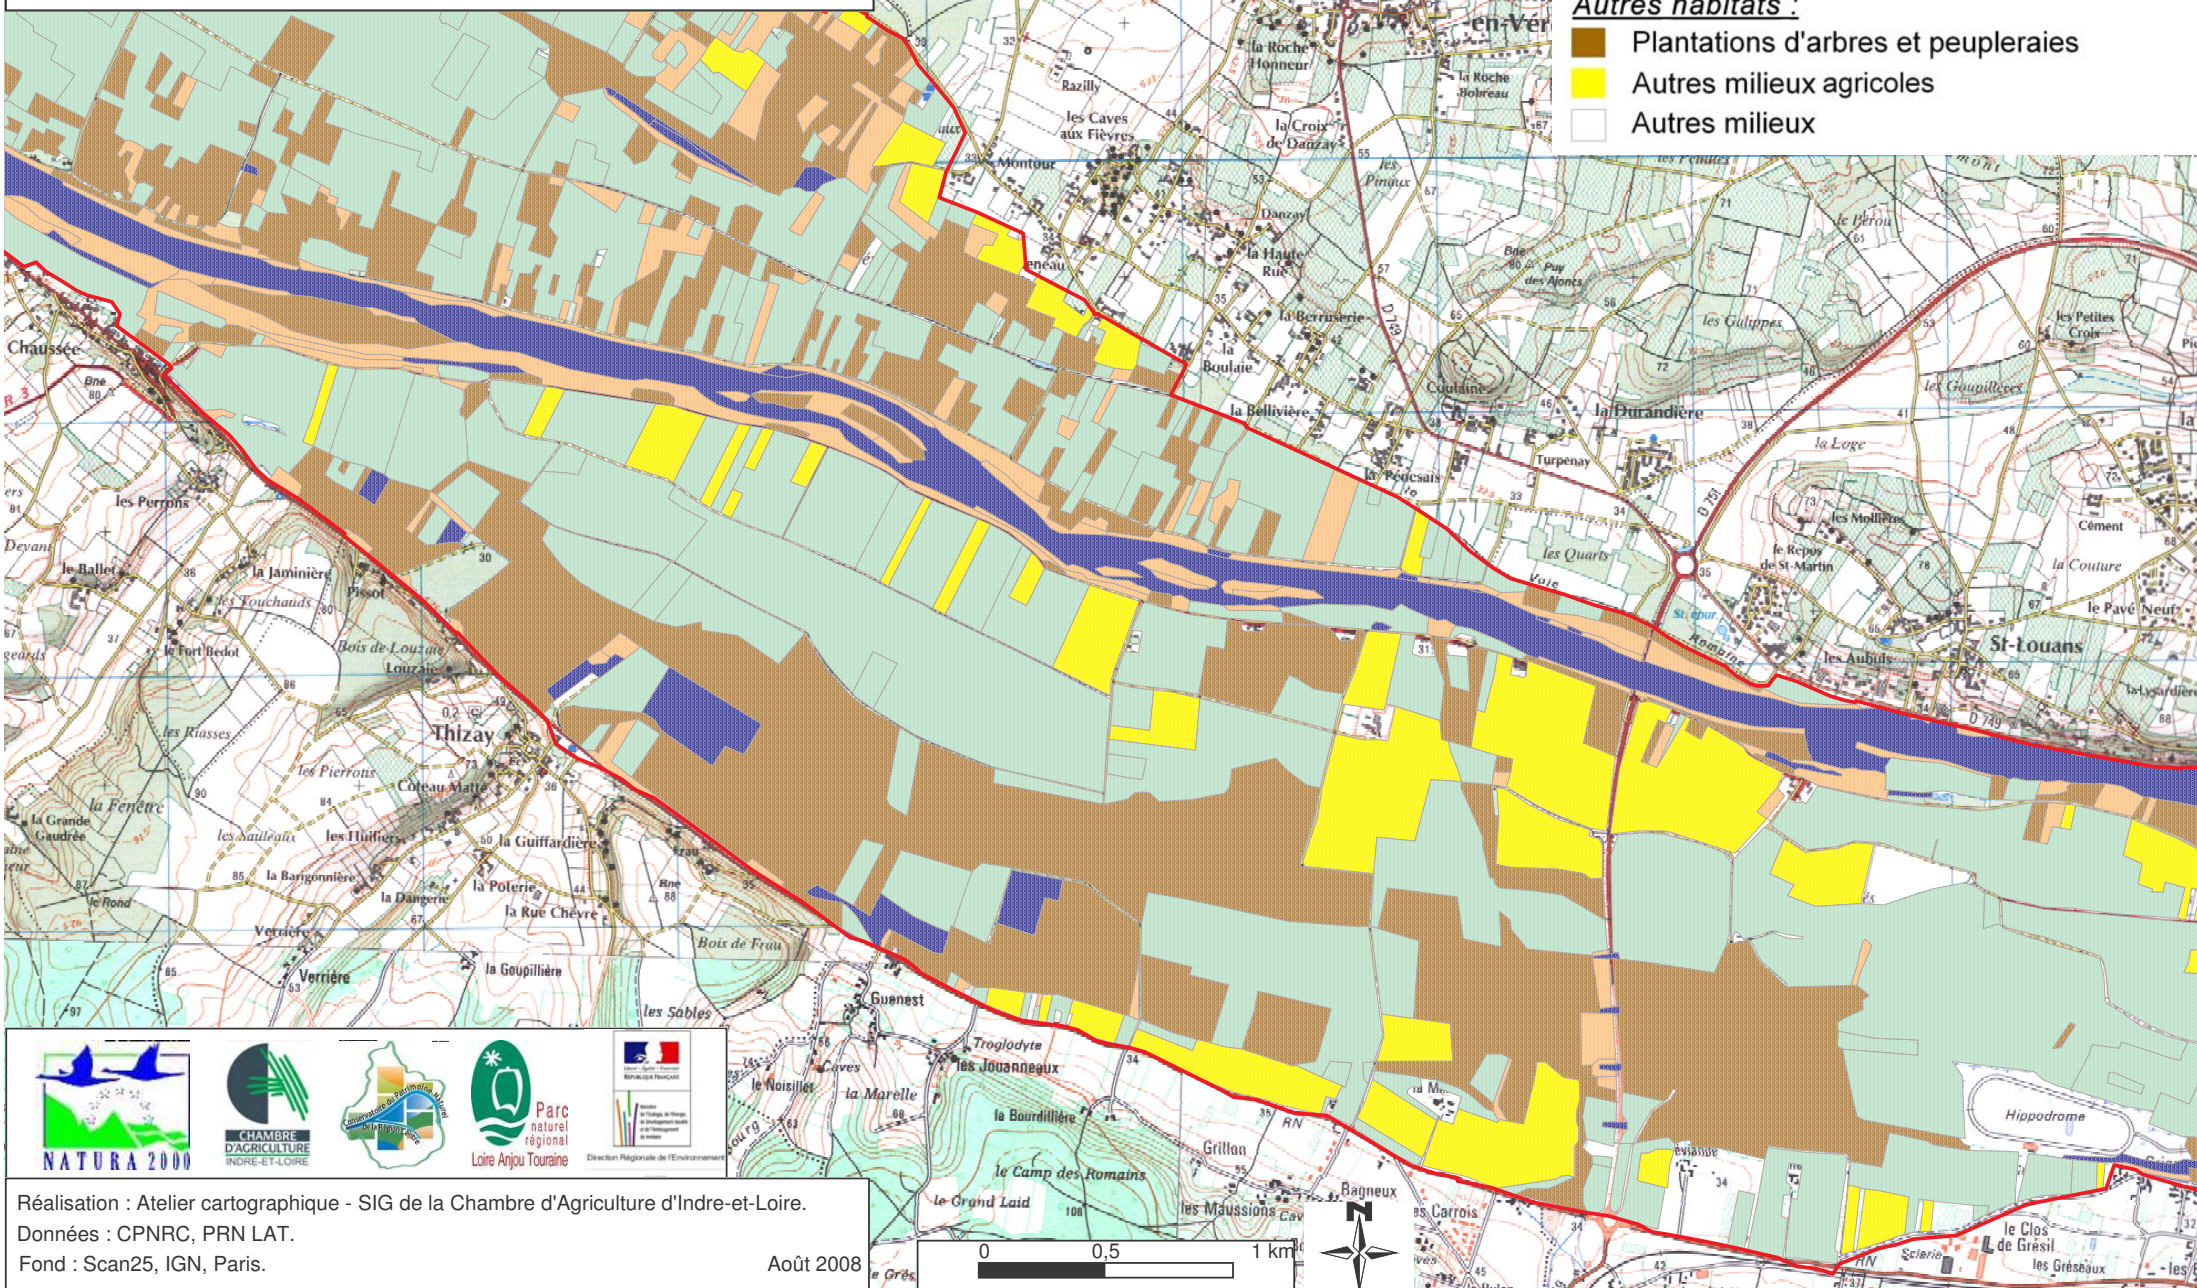

Document d'Objectifs Natura 2000
"Basses Vallées de la Vienne et de l'Indre"

Cartographie des habitats d'espèces
Directive Oiseaux

□ Périmètre du site Natura 2000

Habitats d'espèces du cortège des oiseaux :

■ des Prairies

■ des Rivières, boires et fossés

■ des Boisements alluviaux et bocage

Autres habitats :

■ Plantations d'arbres et peupleraies

■ Autres milieux agricoles

□ Autres milieux

Réalisation : Atelier cartographique - SIG de la Chambre d'Agriculture d'Indre-et-Loire.
Données : CPNRC, PRN LAT.
Fond : Scan25, IGN, Paris.